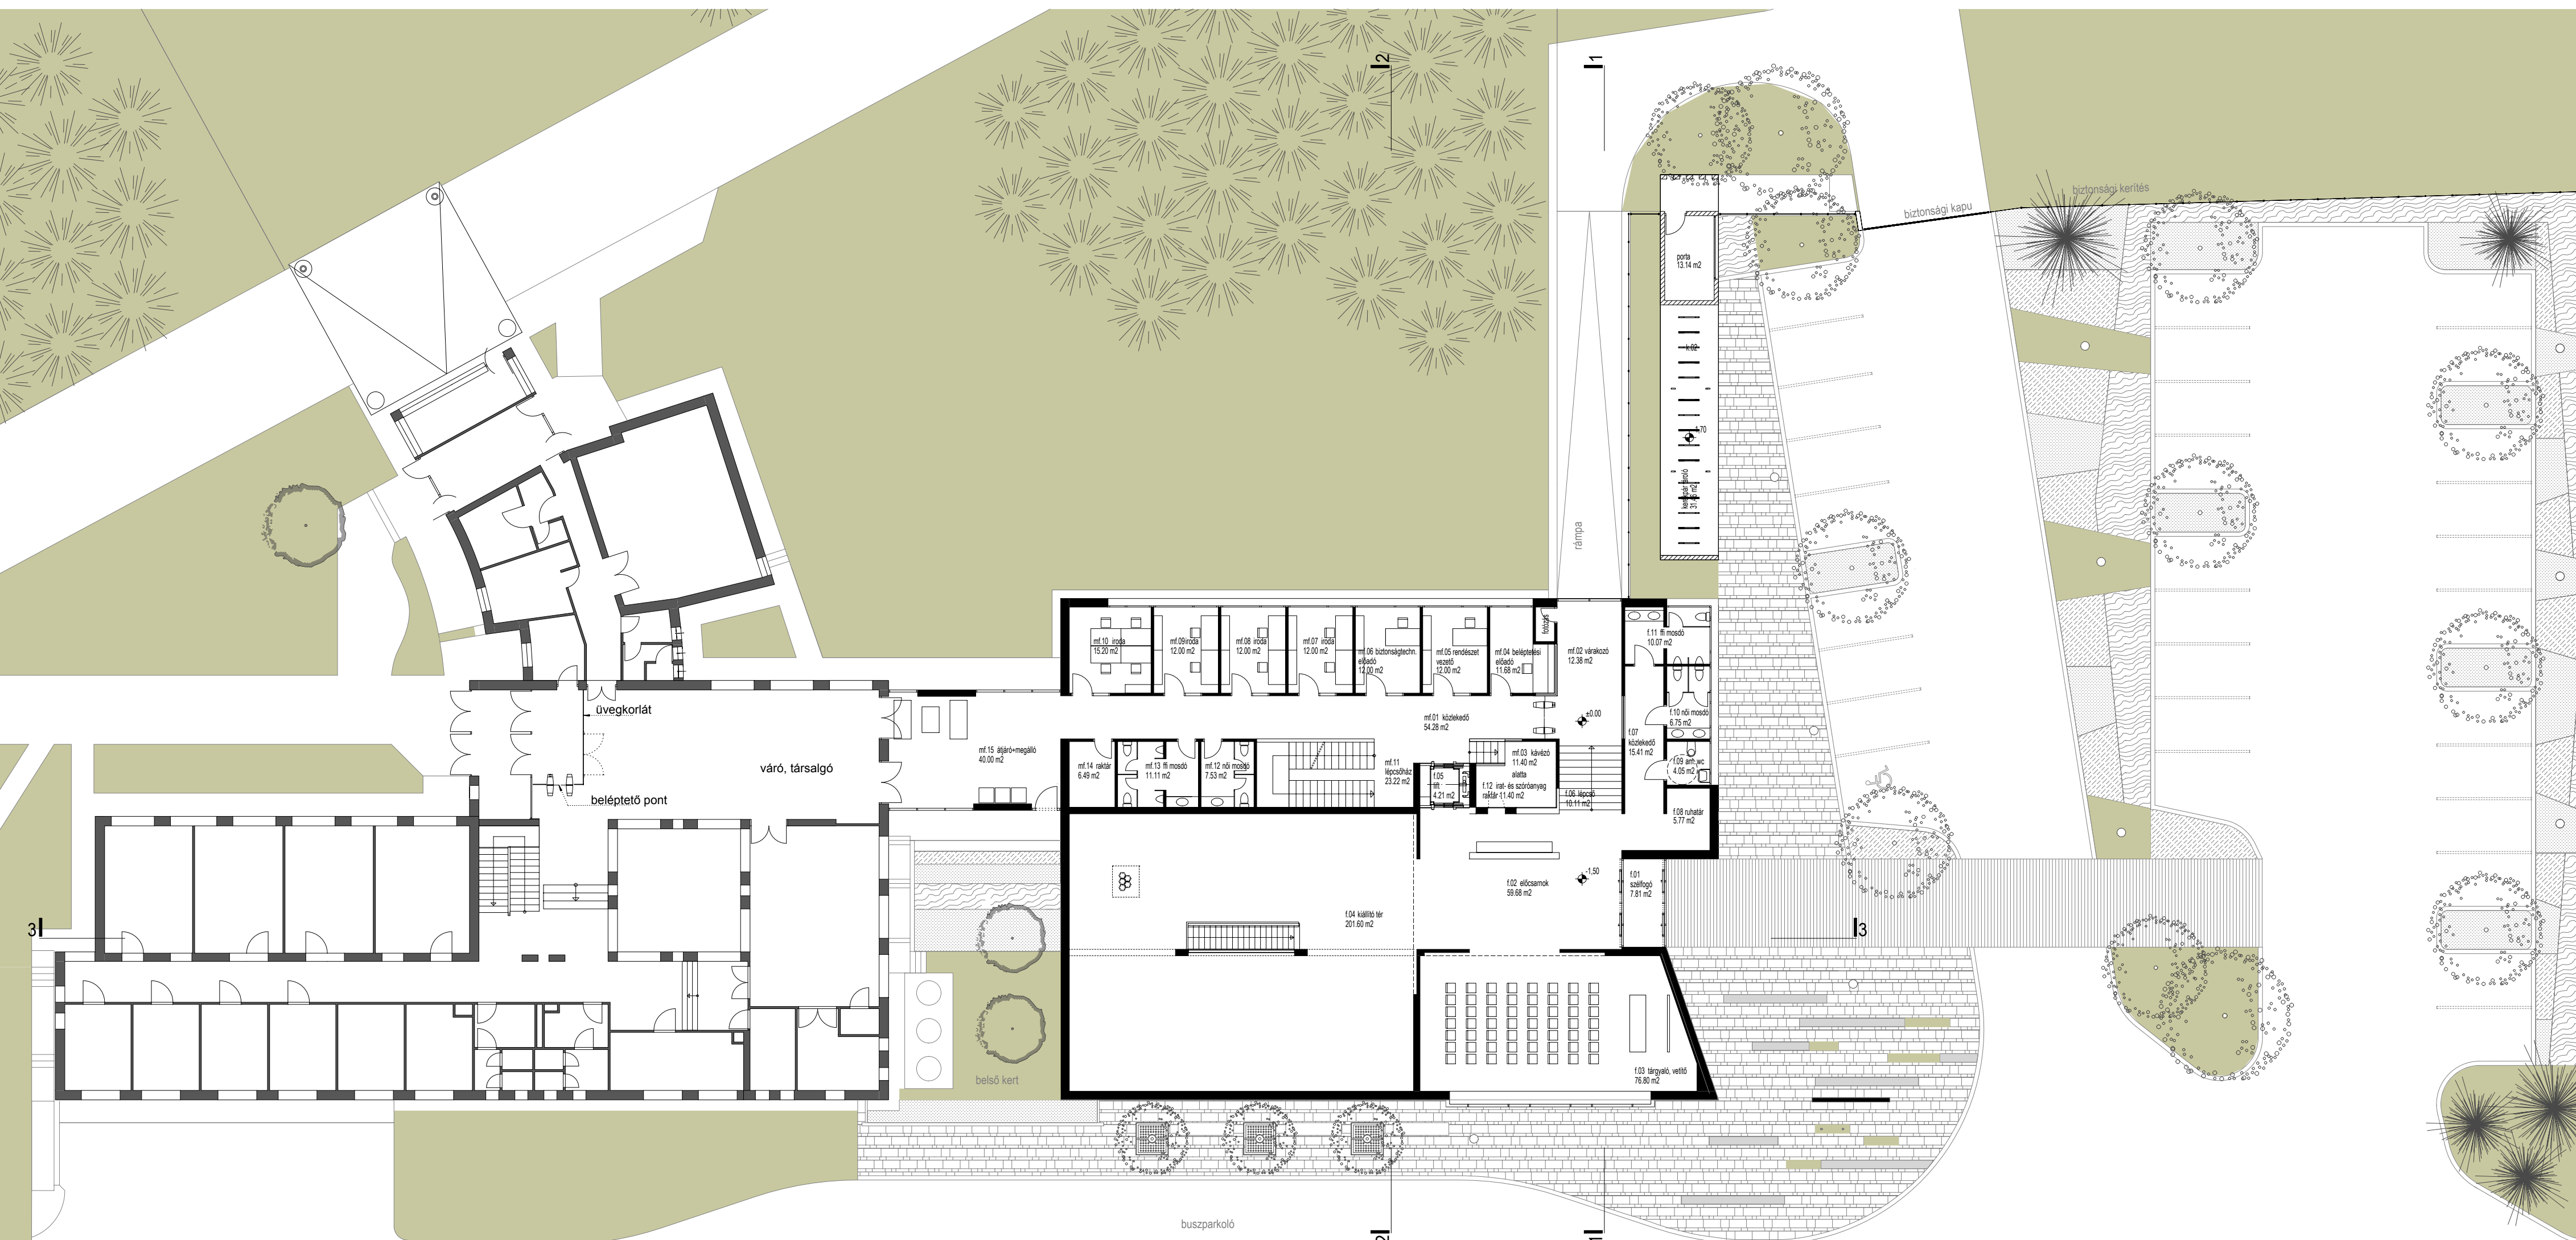

EMELET ALAPRAJZA M = 1:200

ellenőrzött zóna
látogató zóna

PINCE ALAPRAJZA M = 1:200

FÖLDSZINT ALAPRAJZA M = 1:200