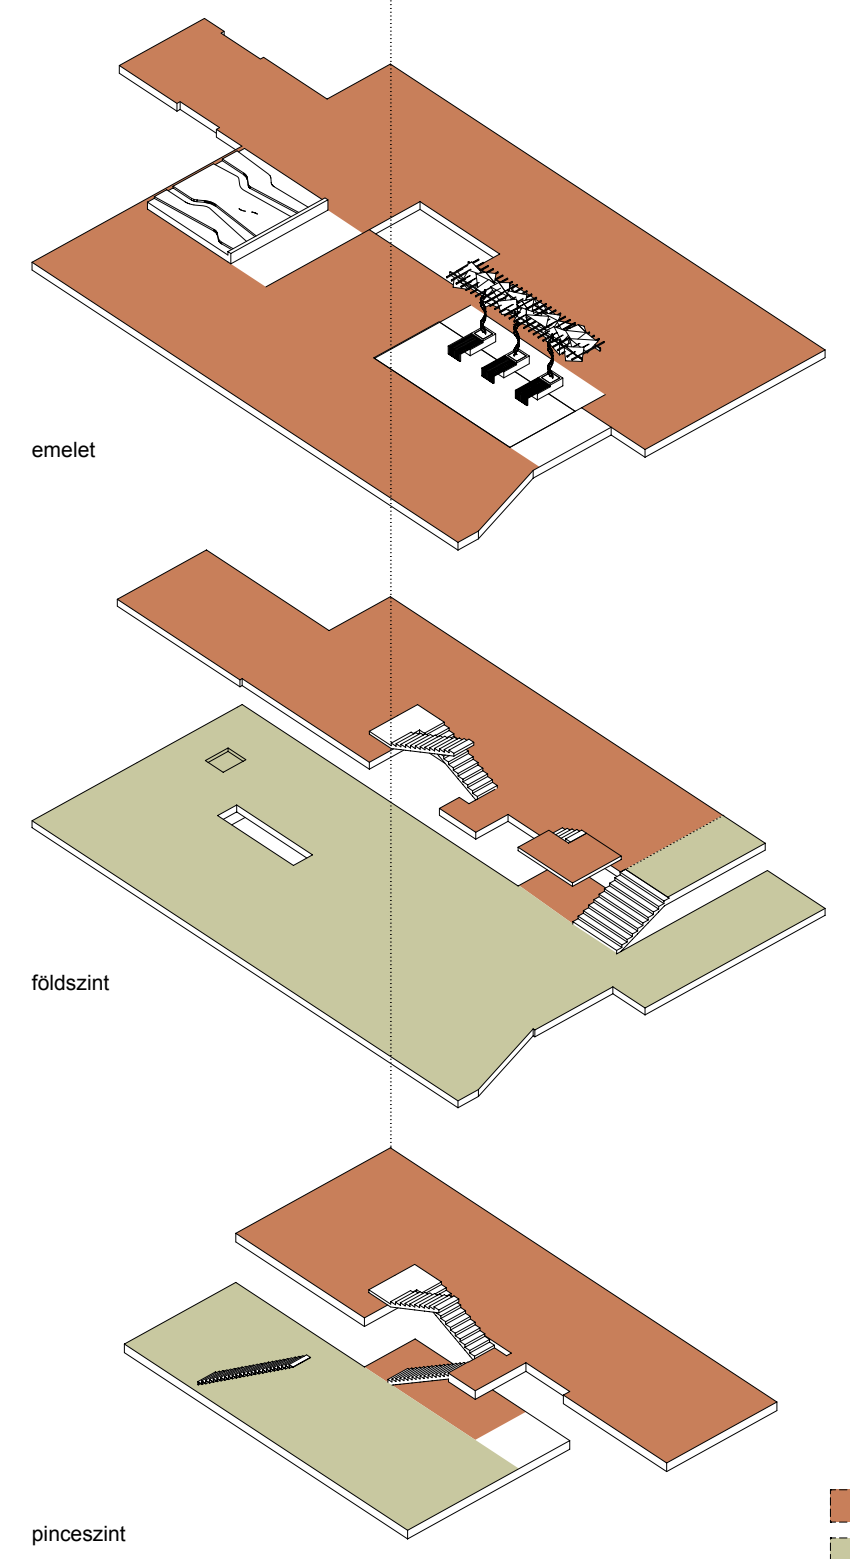

EMELET ALAPRAJZA M = 1:200

ellenőrzött zóna
látogató zóna

PINCE ALAPRAJZA M = 1:200

FÖLDSZINT ALAPRAJZA M = 1:200