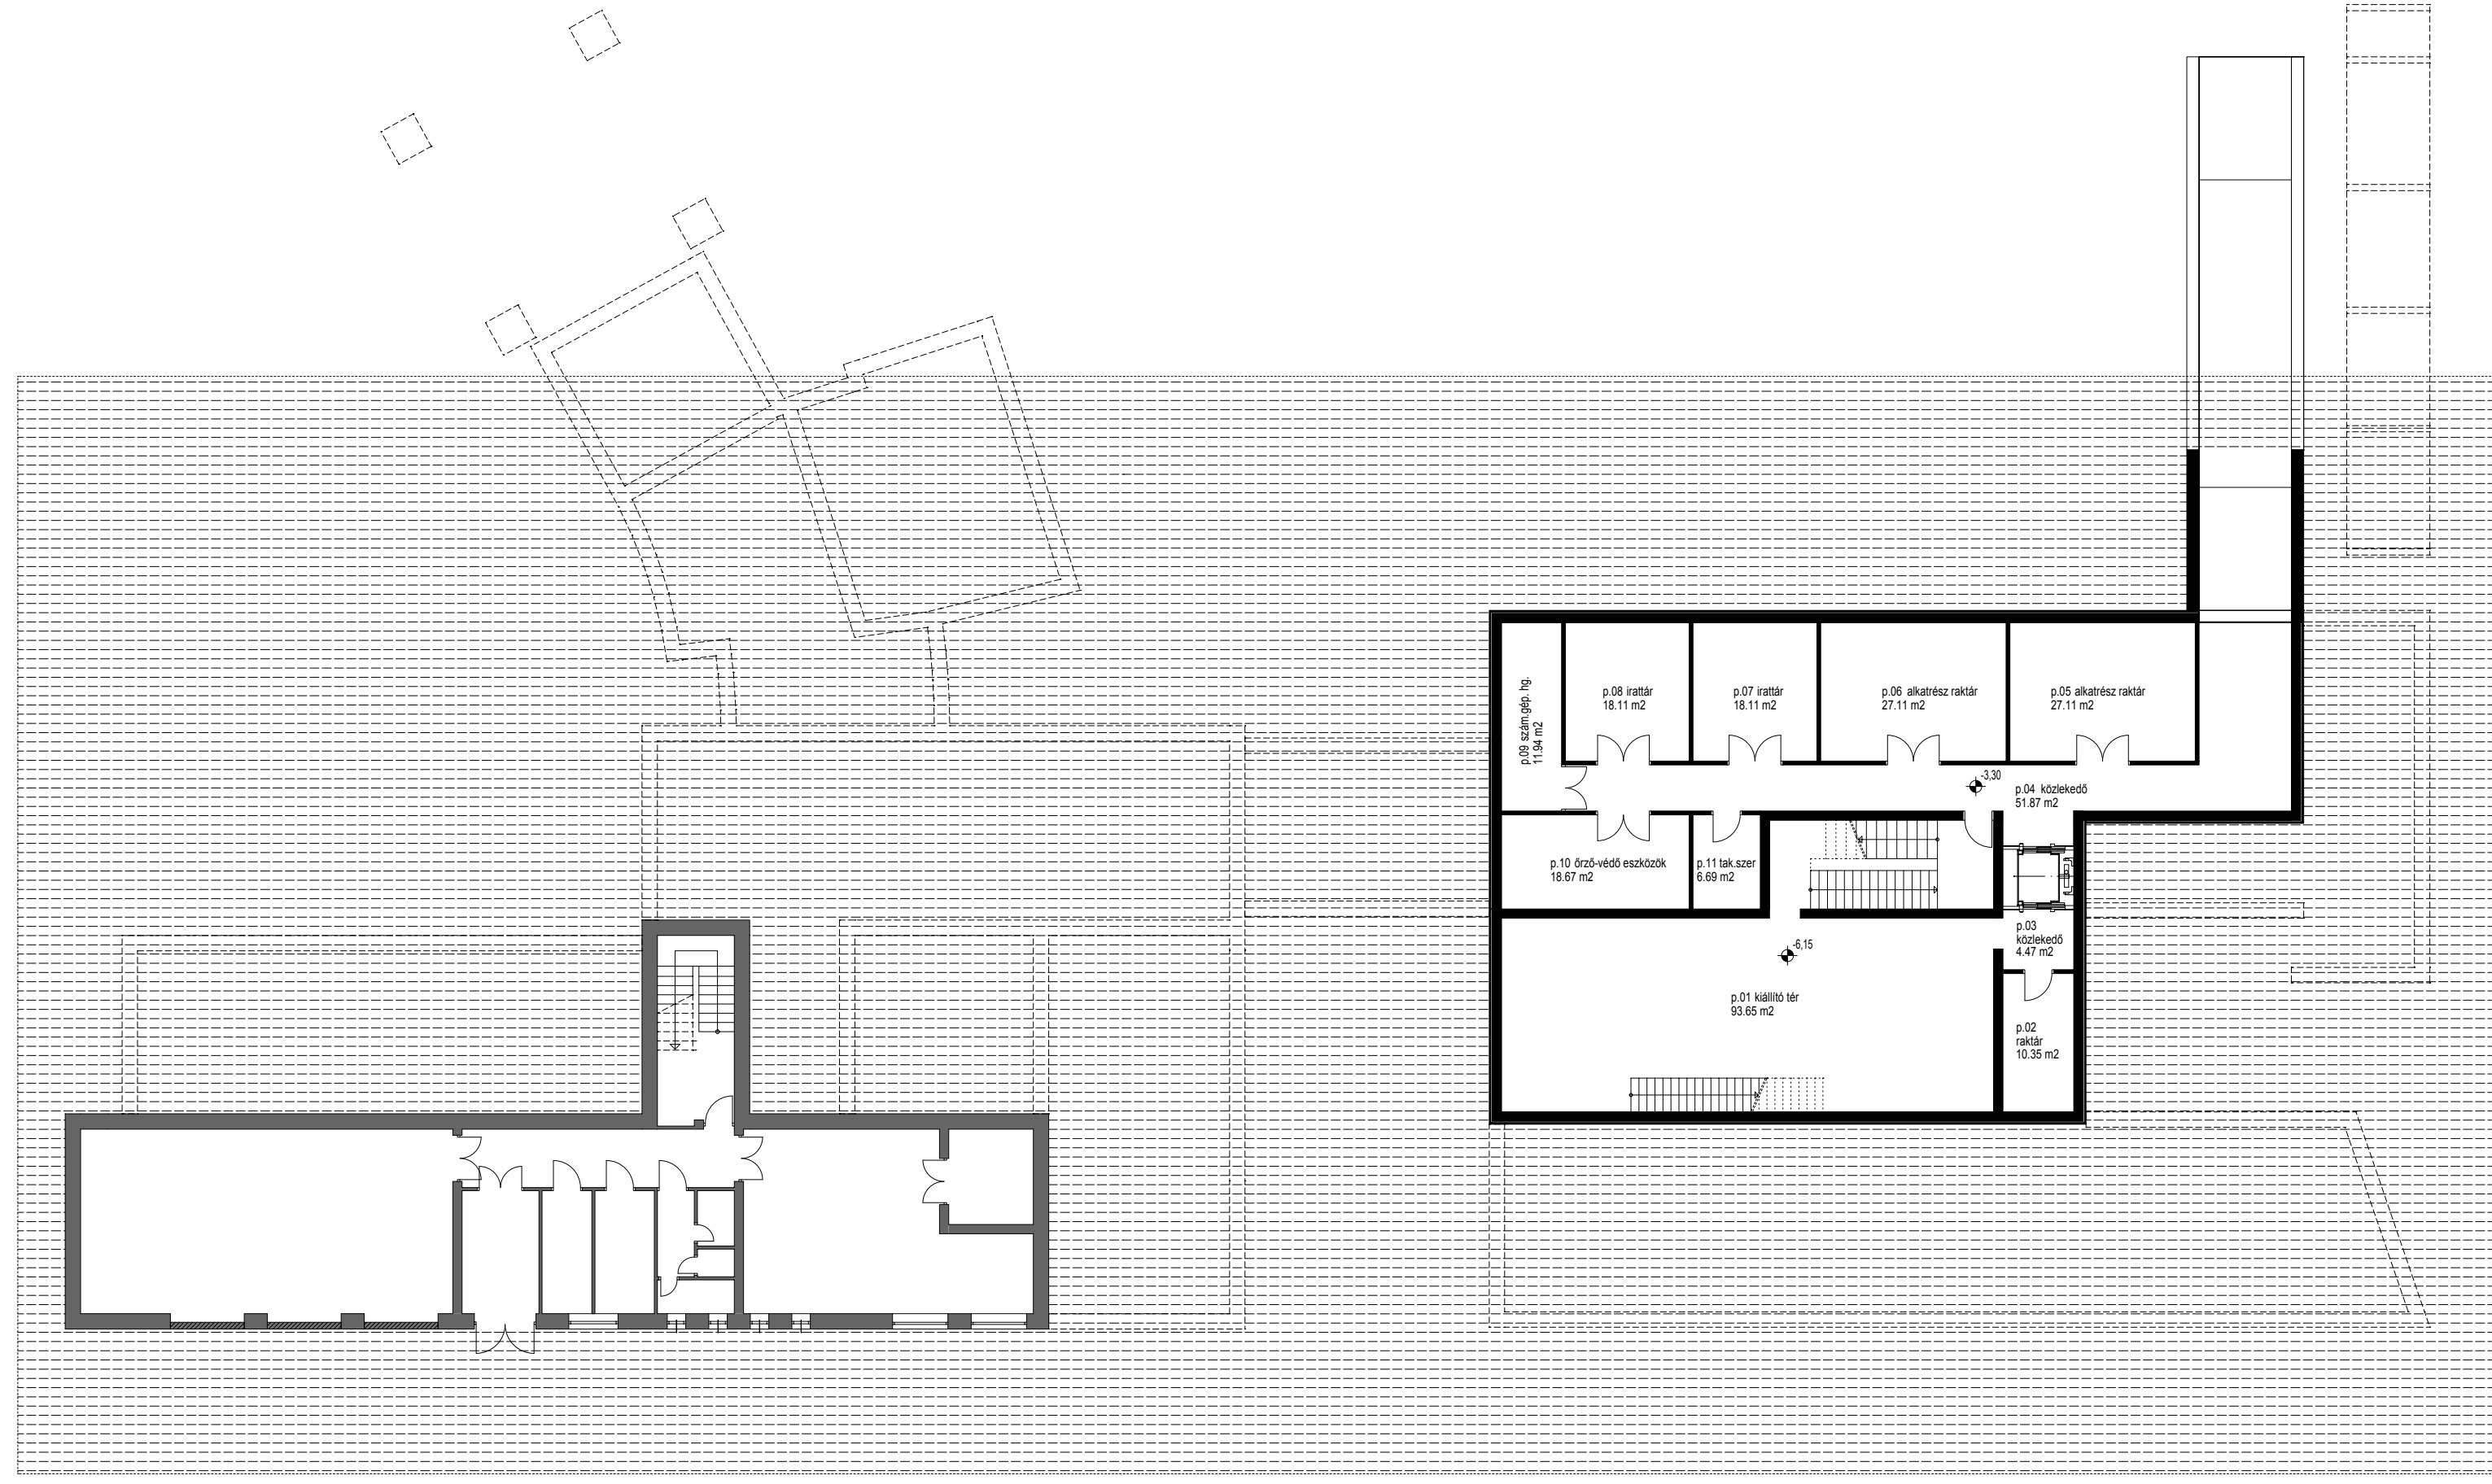

EMELET ALAPRAJZA M = 1:200

ellenőrzött zóna
látogató zóna

PINCE ALAPRAJZA M = 1:200

FÖLDSZINT ALAPRAJZA M = 1:200