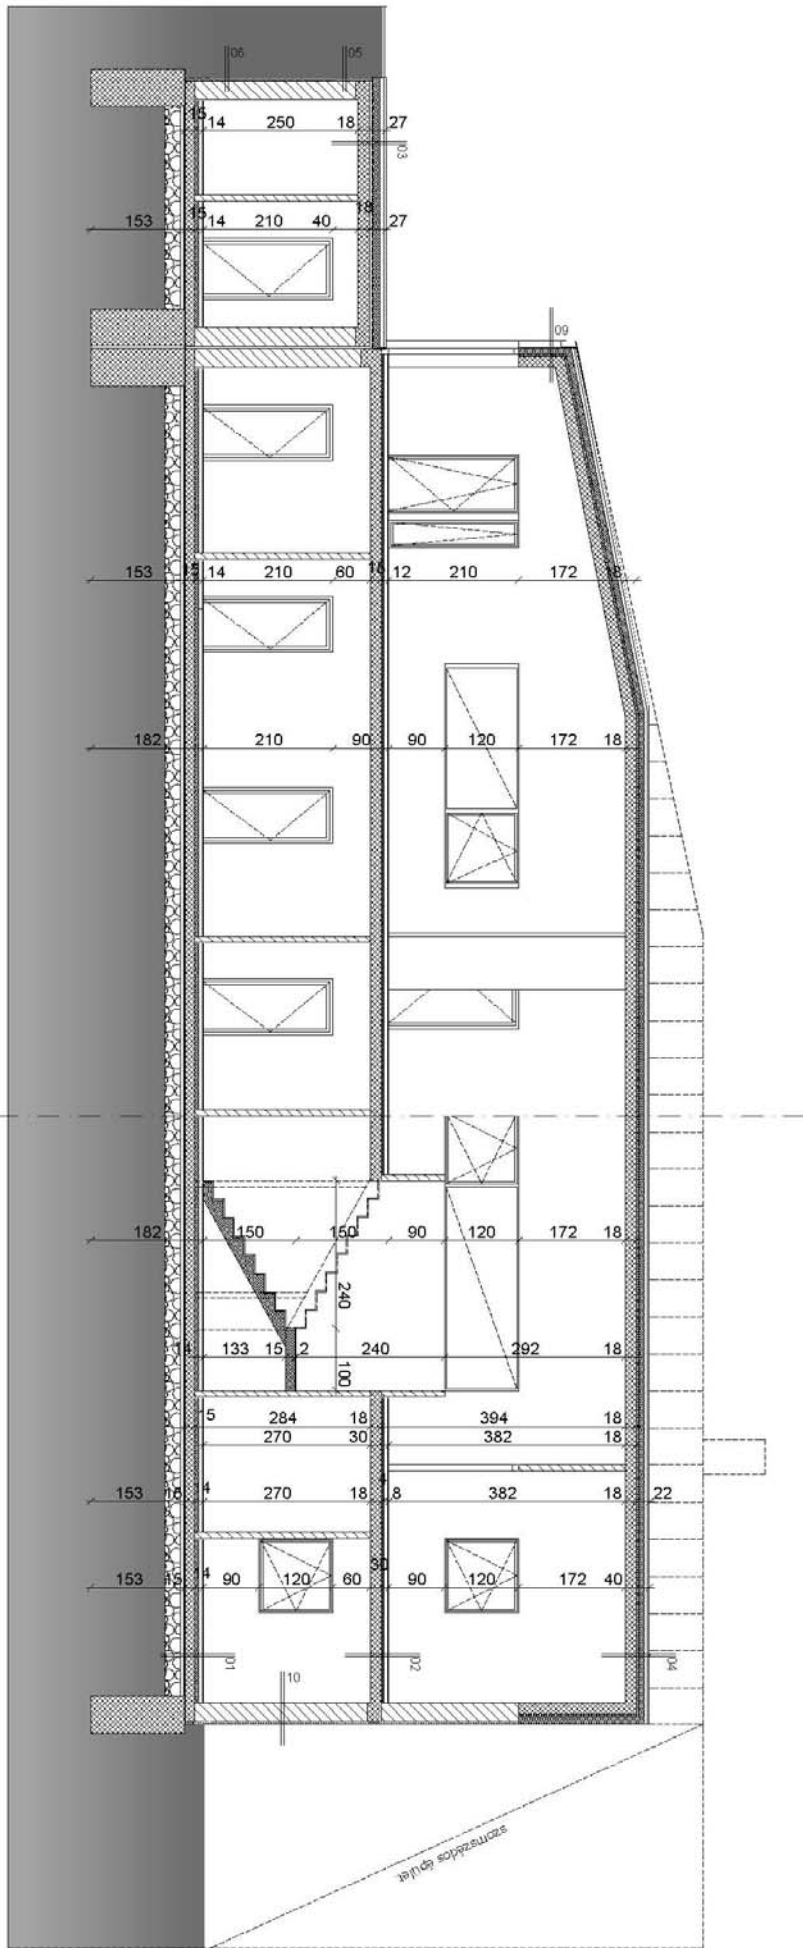

D-D METSZET

+9.15
 +6.00
 +5.80
 +5.10
 +3.00
 +2.60
 +0.00 = 1.99, 32.7
 -0.30
 -1.82 = 1.97, 50.7