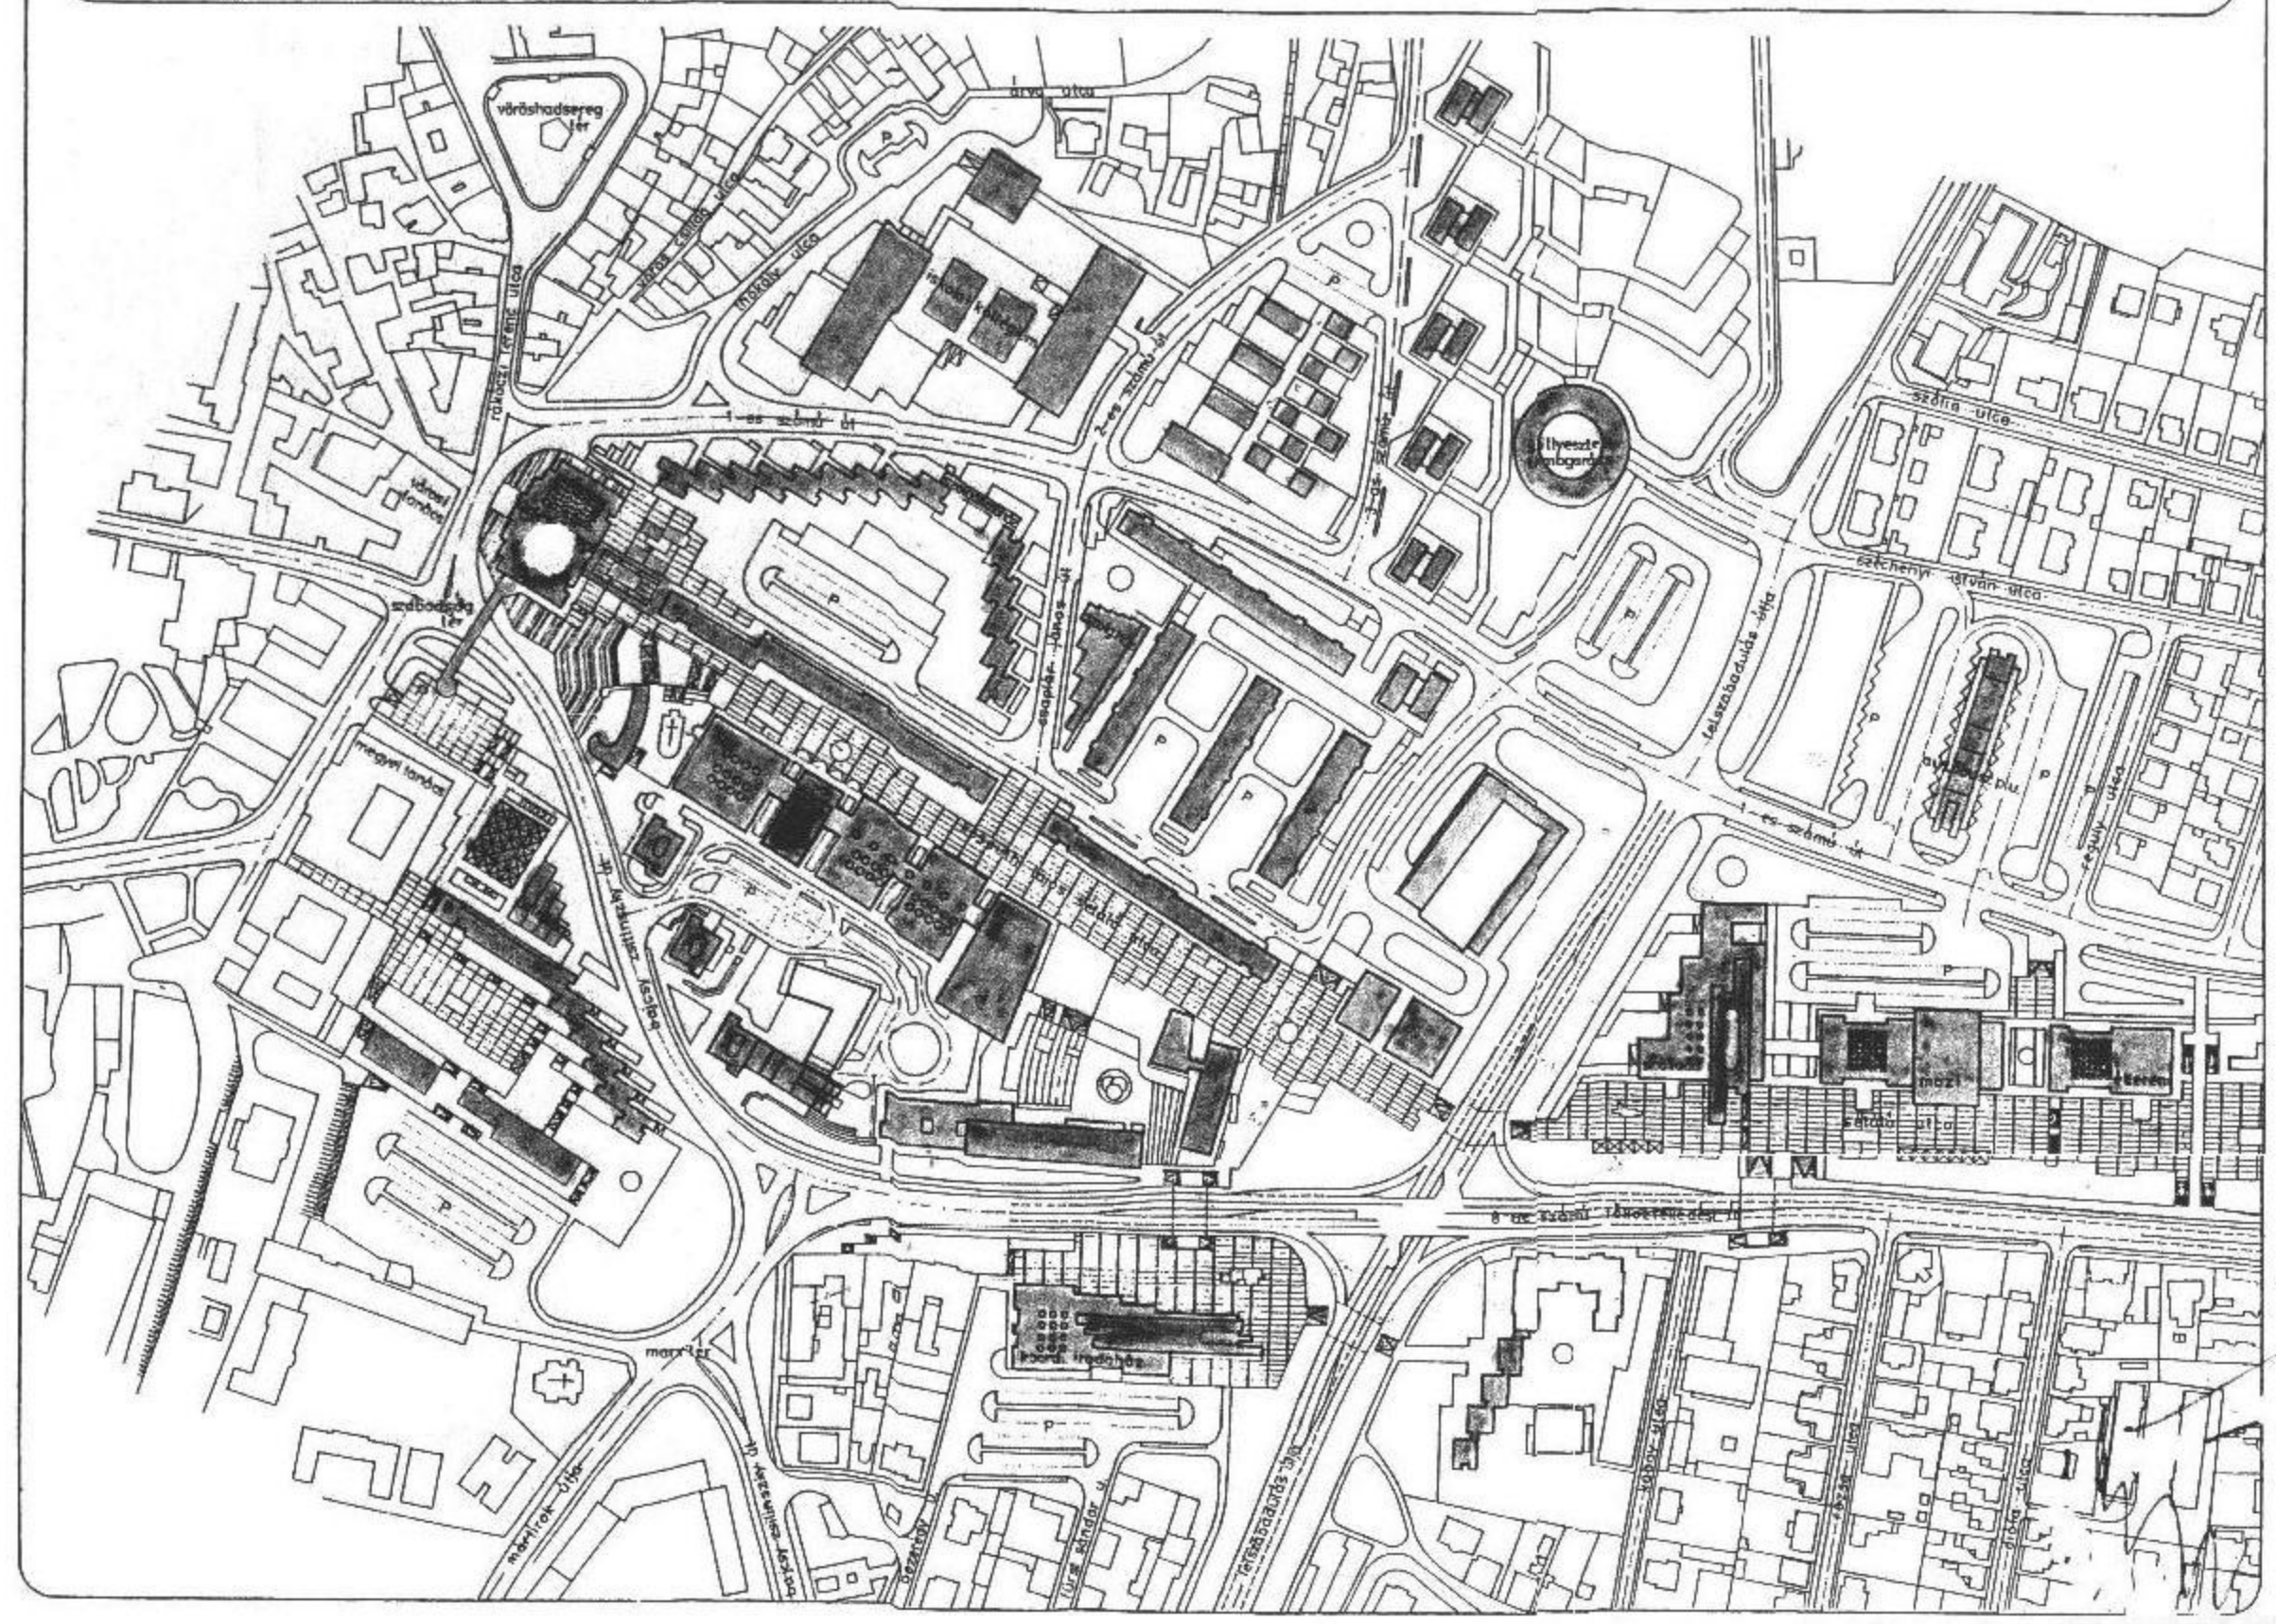

VESZPRÉM VÁROSKÖZPONT - LAKÓTERV BEÉPÍTÉSI JAVASLATA 1971

VESZPRÉM VÁROSKÖZPONT - LAKÓTERV BEÉPÍTÉSI JAVASLATA, IZOMETRIKUS KÉP 1971