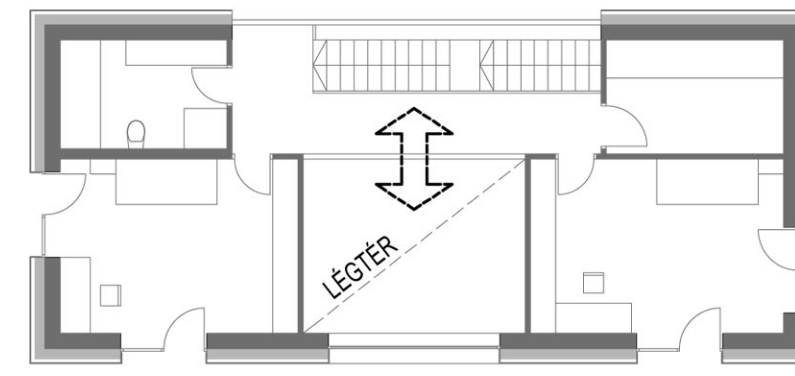

1 KÖZLEKEDŐ	10,92 m ²
2 GARDRÓB	7,87 m ²
3 FÜRDŐSZOBA	7,10 m ²
4 SZOBA	16,22 m ²
5 SZOBA	15,18 m ²
6 SZOBA	17,25 m ²

HELYISÉGLISTA

VIZUÁLISAN ÖSSZE-
KAPCSOLT TEREK

ÚJ, FEDETT
TERASZKAPCSOLAT

K-964310-23

VARIÁCIÓS LEHETŐSÉGEK AZ EMELET KIALAKÍTÁSÁRA