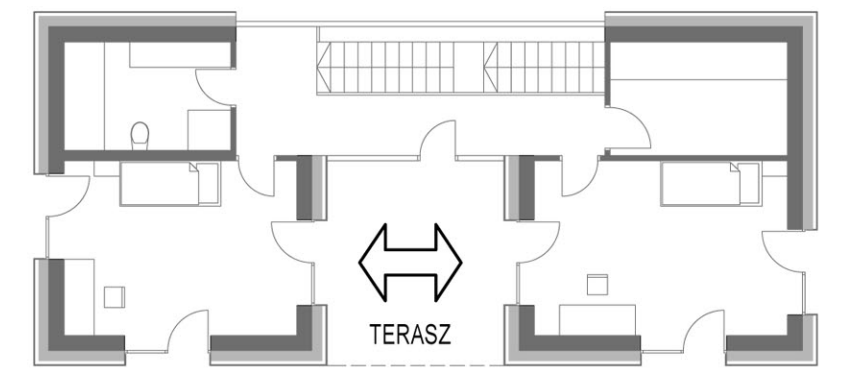

1 KÖZLEKEDŐ	10,92 m ²
2 GARDRÓB	7,87 m ²
3 FÜRDŐSZOBA	7,10 m ²
4 SZOBA	16,22 m ²
5 SZOBA	15,18 m ²
6 SZOBA	17,25 m ²

HELYISÉGLISTA

VIZUÁLISAN ÖSSZE-
KAPCSOLT TEREK

ÚJ, FEDETT
TERASZKAPCSOLAT

K-964310-23

VARIÁCIÓS LEHETŐSÉGEK AZ EMELET KIALAKÍTÁSÁRA