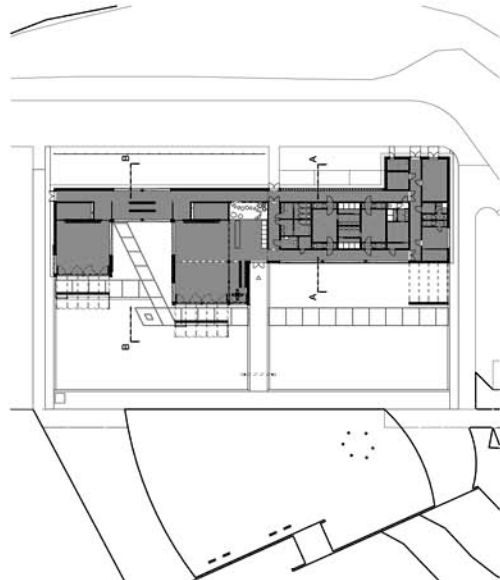

MIKULA CSABA
HARCUMUVESZETI
ES MEDITACIOS
KOZPONT

DIPLOMA
2010/2011/2

- VAGYONON SZEPHEZET
- BETON
- ESZTRICH
- KANCFELTOLTES
- FOLDOVIZSZALITAS
- TERMETT TALAJ
- EPS HOSZDGETELES
- XPS HOSZDGETELES
- STYROFOAM HOSZDGETELES
- SZALAS HOSZDGETELES
- PURLENT
- FA
- RETEGLI LEMEZ

RÉSZLETRAJZOK M = 1 : 10