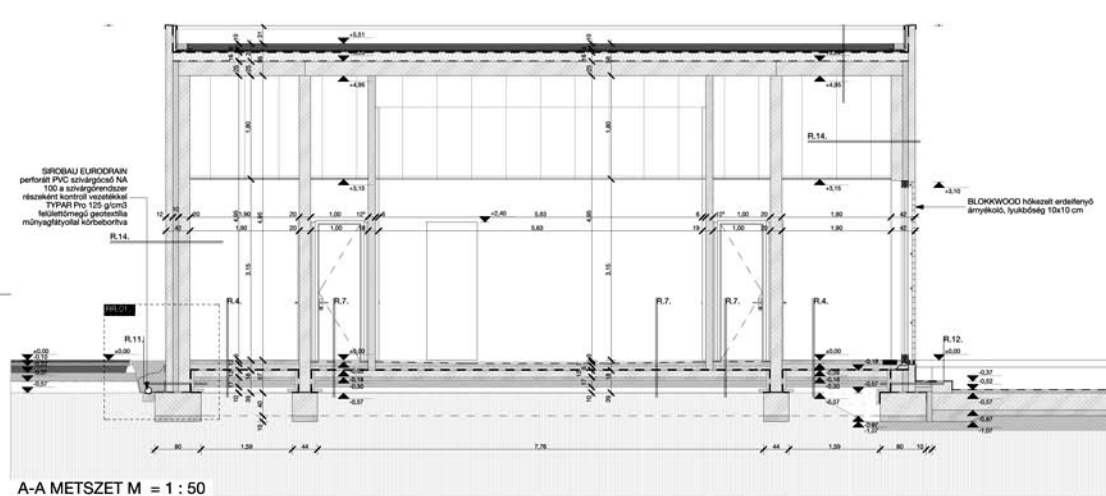

RÉTEGRENDK

A-A METSZET M = 1 : 50

B-B METSZET M = 1 : 50

SZENT ISTVÁN  
EGYETEM  
YBL MIKLÓS  
ÉPÍTÉSTUDOMÁNYI  
KAR

06