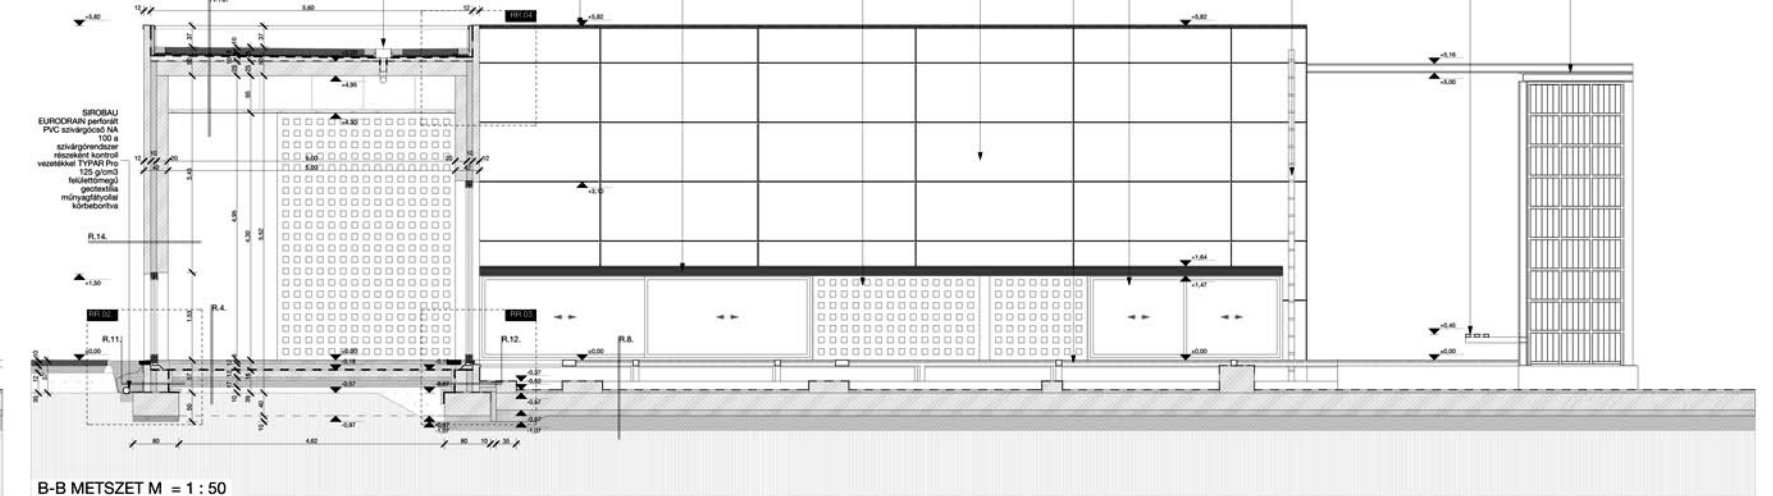

RÉTEGRENDK

A-A METSZET M = 1 : 50

B-B METSZET M = 1 : 50

SZENT ISTVÁN  
EGYETEM  
YBL MIKLÓS  
ÉPÍTÉSTUDOMÁNYI  
KAR

06