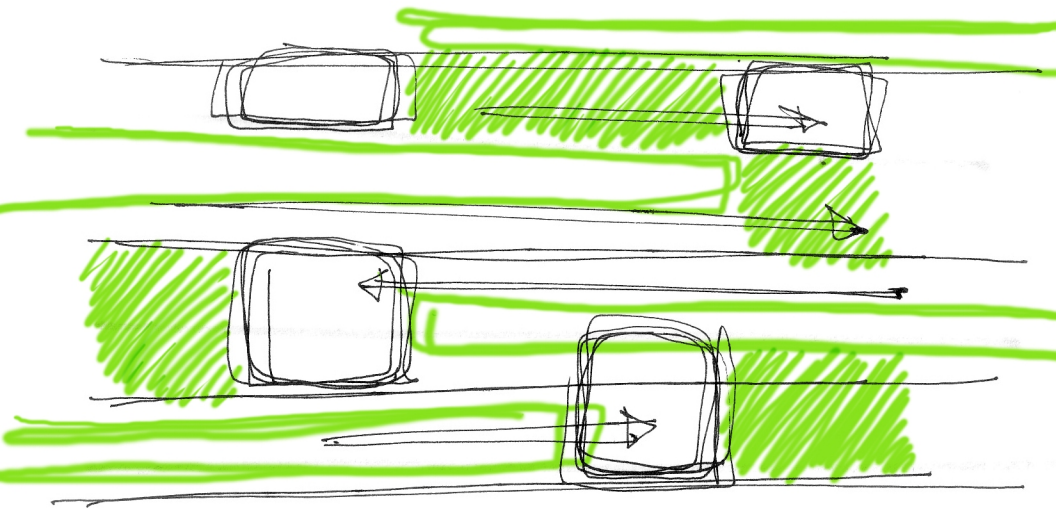

CSP CSP

ELÖADÓ

ÁRODA

TORNA

TÁNC

G SZ CSP öLT WC

öLT öLT T

rámparendszer

lejšasāk |||||
ra'upāk ≡

atjāra's
fordulopantol : lent, lent

kērkhedis' vonal
irakuzek
šalab

terek

1oldali bevilágítás
2oldali bevilágítás

kicsi belmagasság
nagy belmagasság
zónitesség
lyuk

fény - arány

RASZTER