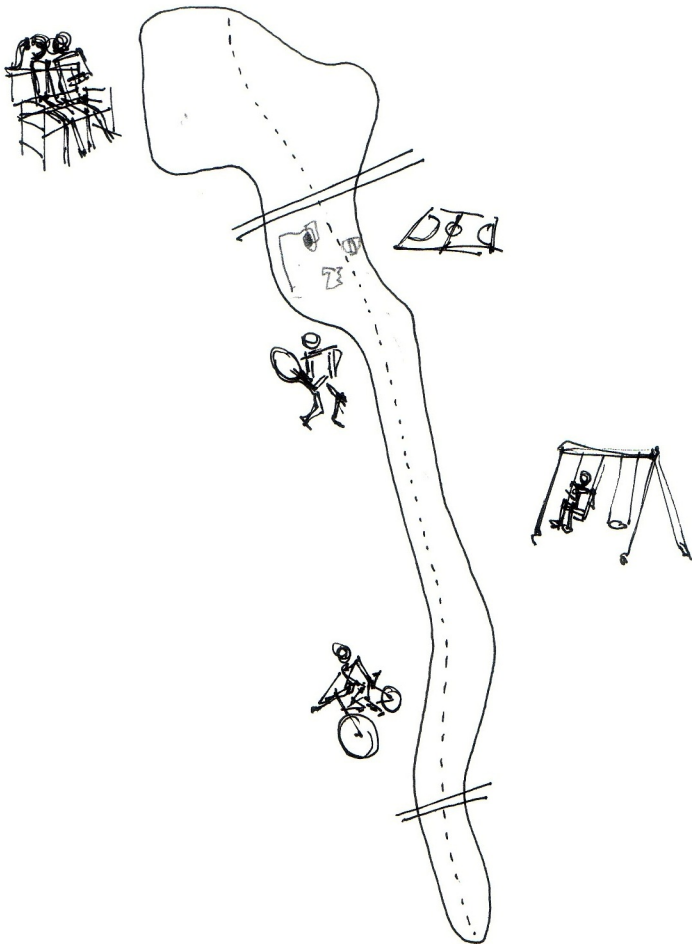

belva'rosi zöldségterület