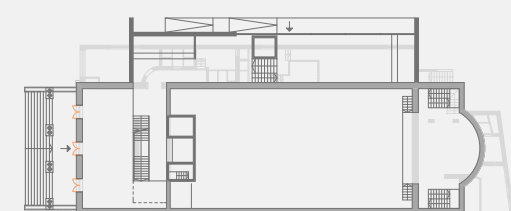

"alaprájmese"

- 01 a helyszín jelenleg
- 02 tervezett helyszín
m= 1:500
- 03 a város mintája
- 04 alagsor
m= 1:100
- 05 földszint
m= 1:100
- 06 emelet
m= 1:100
- 07 tető
m= 1:100
- 08 nyugati homlokzat
m= 1:100
- 09 déli homlokzat
m= 1:100
- 10 keleti homlokzat
m= 1:100
- 11 északi homlokzat
m= 1:100
- 12 a-a metszet
m= 1:50
- 13 b-b metszet
m= 1:50
- 14 c-c metszet
m= 1:50
- 15 d-d és e-e metszet
m= 1:100
- 16 f-f metszet
m= 1:100
- 17 látványtervek
- 18 eseménytervek
m= 1:5
- 19 eseménytervek
m= 1:5
- 20 eseménytervek
m= 1:5 és 1:10
- 21 organizáció
m= 1:250