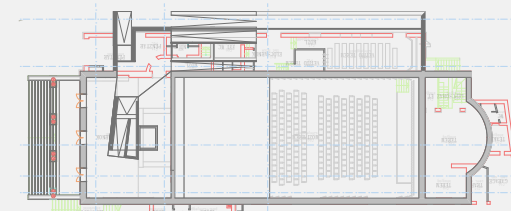

"alaprájmese"

- 01 a helyszín jelenleg
- 02 tervezett helyszín
m= 1:500
- 03 a város mintája
- 04 alagsor
m= 1:100
- 05 földszint
m= 1:100
- 06 emelet
m= 1:100
- 07 tető
m= 1:100
- 08 nyugati homlokzat
m= 1:100
- 09 déli homlokzat
m= 1:100
- 10 keleti homlokzat
m= 1:100
- 11 északi homlokzat
m= 1:100
- 12 a-a metszet
m= 1:50
- 13 b-b metszet
m= 1:50
- 14 c-c metszet
m= 1:50
- 15 d-d és e-e metszet
m= 1:100
- 16 f-f metszet
m= 1:100
- 17 látványtervek
- 18 eseménytervek
m= 1:5
- 19 eseménytervek
m= 1:5
- 20 eseménytervek
m= 1:5 és 1:10
- 21 organizáció
m= 1:250