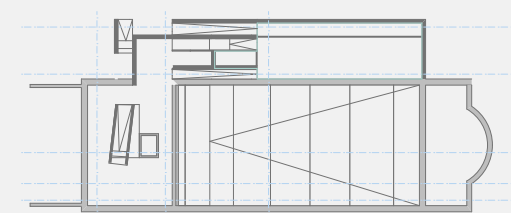

"alaprájmese"

- 01 a helyszín jelenleg
- 02 tervezett helyszín
m= 1:500
- 03 a város mintája
- 04 alagsor
m= 1:100
- 05 földszint
m= 1:100
- 06 emelet
m= 1:100
- 07 tető
m= 1:100
- 08 nyugati homlokzat
m= 1:100
- 09 déli homlokzat
m= 1:100
- 10 keleti homlokzat
m= 1:100
- 11 északi homlokzat
m= 1:100
- 12 a-a metszet
m= 1:50
- 13 b-b metszet
m= 1:50
- 14 c-c metszet
m= 1:50
- 15 d-d és e-e metszet
m= 1:100
- 16 f-f metszet
m= 1:100
- 17 látványtervek
- 18 eseménytervek
m= 1:5
- 19 eseménytervek
m= 1:5
- 20 eseménytervek
m= 1:5 és 1:10
- 21 organizáció
m= 1:250