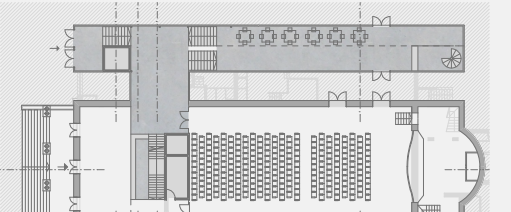

"alaprájmese"

- 01 a helyszín jelenleg
- 02 tervezett helyszín
m= 1:500
- 03 a város mintája
- 04 alagsor
m= 1:100
- 05 földszint
m= 1:100
- 06 emelet
m= 1:100
- 07 tető
m= 1:100
- 08 nyugati homlokzat
m= 1:100
- 09 déli homlokzat
m= 1:100
- 10 keleti homlokzat
m= 1:100
- 11 északi homlokzat
m= 1:100
- 12 a-a metszet
m= 1:50
- 13 b-b metszet
m= 1:50
- 14 c-c metszet
m= 1:50
- 15 d-d és e-e metszet
m= 1:100
- 16 f-f metszet
m= 1:100
- 17 látványtervek
- 18 eseménytervek
m= 1:5
- 19 eseménytervek
m= 1:5
- 20 eseménytervek
m= 1:5 és 1:10
- 21 organizáció
m= 1:250