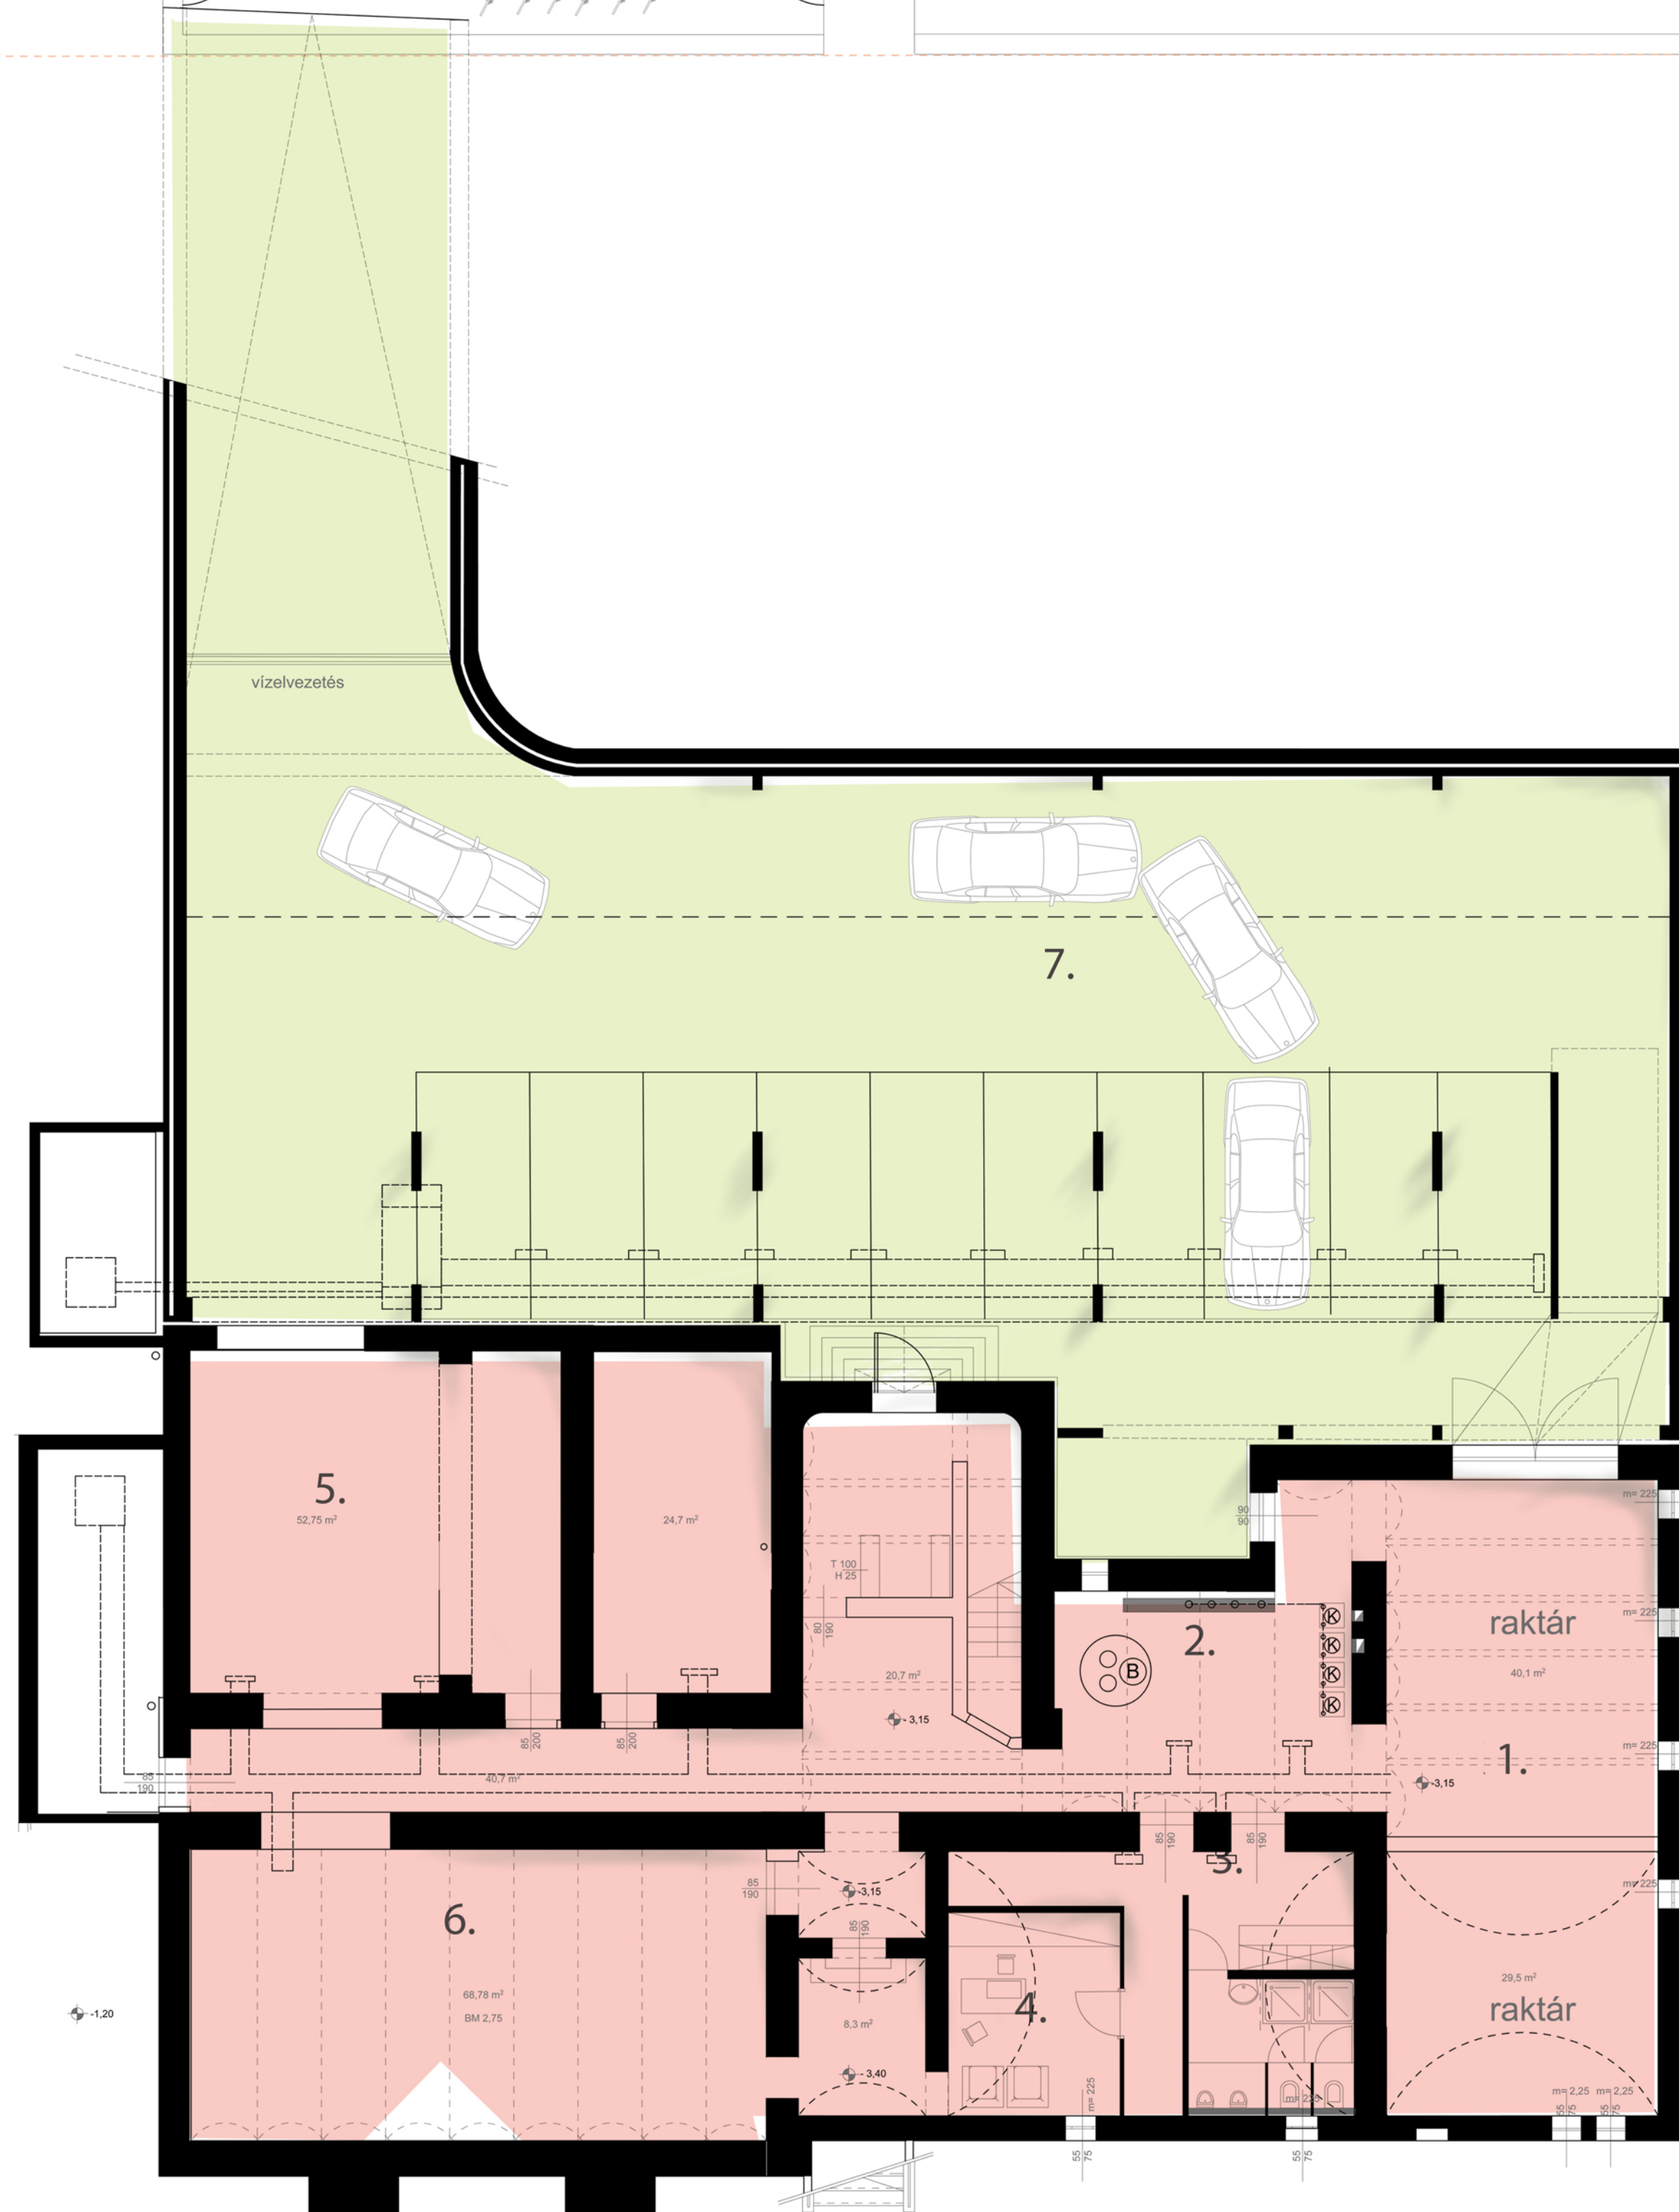

EMELET M= 1:150

- OLDALSZÍNPADDÁ BŐVÍTHETŐ KÖZLEKEDŐ 33/B
- NAGYSZÍNHÁZTEREM 33.
- TRANZITRAKTÁR 32.
- ZSIBONGÓ 31.
- KÖZÖNSÉGI BÜFÉ / RAKTÁR 30.
- KÖZÖNSÉGI WC 29.
- LIFT 28.
- RUHATÁR 27.
- SZÍNÉSZÖLTÖZŐK / ZUHANYZÓK 26.
- IGAZGATÓI IRODA / TÁRGYALÓ 25.
- TÜKRÖS PRÓBATEREM 24.

KÖZÖNSÉG WC

NAGY SZÍNHÁZTEREM- SZÉK

RUHATÁR / ZSIBONGÓ

INTERAKTÍV FAL/ JEGYPÉNZTÁR

ELEKES GABRIELLA  
MOME \_ 2011  
KONZULENS: GÖDE ANDRÁS

ALAPRAJZOK 1.

FÖLDSZINT M= 1:150

- KAMARATEREM 23.
- TRANZITRAKTÁR 22.
- KÖZÖNSÉGI LÉPCSŐHÁZ / LIFT
- JEGYPÉNZTÁR / SZERVEZŐ IRODA / TÁRGYALÓ 21.
- KÖZÖNSÉGI WC 20.
- GYERKKÖNYVTÁR 19.
- CSECSEMŐSZÍNHÁZ / BABAKOCSI TÁROLÓ / PELENKÁZÓ 18.
- FŐBEJÁRAT 17.
- BICIKLITÁROLÓ 16.
- MŰVÉSZBEJÁRÓ / PORTA 15.
- ORVOSI SZOBA 14.
- OLVASÓ PRÓBATEREM 13.
- GAZDASÁGI IRODA / MŰVÉSZETI IRODA 12.
- EBÉDLŐ / KONYHA 11.
- TÁRSALGÓ / KÖNYVTÁR 10.
- KIJÁRAT A KERTBE 9.
- FOGLALKOZTATÓ SZOBA 8.

PINCE M= 1:150

- GARÁZS 7.
- ASZTALOSMŰHELY 6.
- ASZTALOS ANYAGRAKTÁR 5.
- MŰHELYVEZETŐ IRODÁJA 4.
- ASZTALOS ÖLTÖZŐ / ZUHANYZÓ 3.
- GÉPÉSZETI TÉR 2.
- RAKTÁRAK 1.

VASKAKAS BÁBSZÍNHÁZ  
GYŐR \_ KOSSUTH LAJOS UTCA 24.