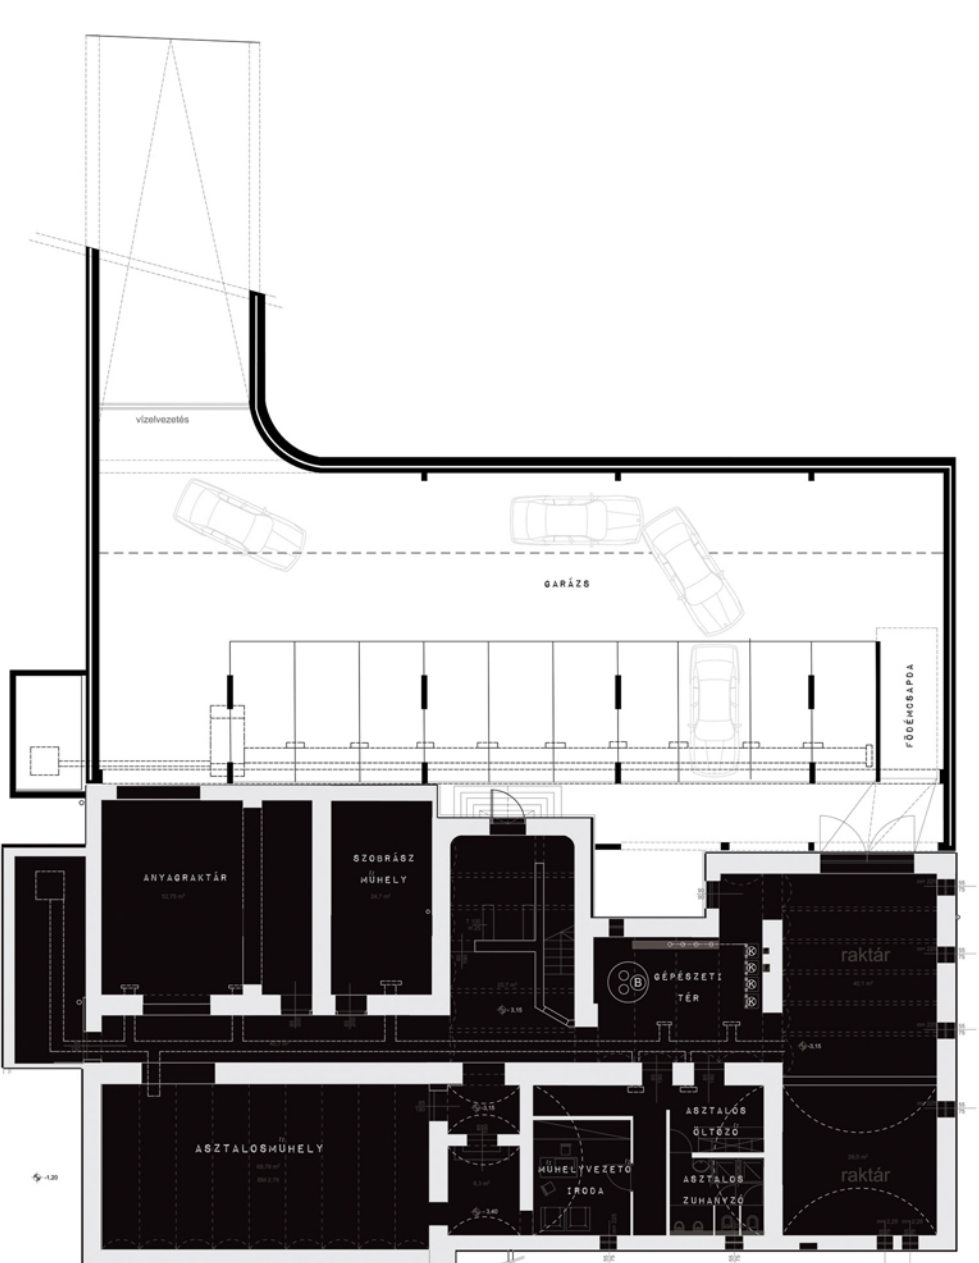

EMELET M= 1:150

- OLDALSZÍNPADDÁ BŐVÍTHETŐ KÖZLEKEDŐ 33/B
- NAGYSZÍNHÁZTEREM 33.
- TRANZITRAKTÁR 32.
- ZSIBONGÓ 31.
- KÖZÖNSÉGI BÜFÉ / RAKTÁR 30.
- KÖZÖNSÉGI WC 29.
- LIFT 28.
- RUHATÁR 27.
- SZÍNÉSZÖLTÖZŐK / ZUHANYZÓK 26.
- IGAZGATÓI IRODA / TÁRGYALÓ 25.
- TÜKRÖS PRÓBATEREM 24.

KÖZÖNSÉG WC

NAGY SZÍNHÁZTEREM- SZÉK

RUHATÁR / ZSIBONGÓ

INTERAKTÍV FAL/ JEGYPÉNZTÁR

ELEKES GABRIELLA  
MOME \_ 2011  
KONZULENS: GÖDE ANDRÁS

ALAPRAJZOK 1.

FÖLDSZINT M= 1:150

- KAMARATEREM 23.
- TRANZITRAKTÁR 22.
- KÖZÖNSÉGI LÉPCSŐHÁZ / LIFT
- JEGYPÉNZTÁR / SZERVEZŐ IRODA / TÁRGYALÓ 21.
- KÖZÖNSÉGI WC 20.
- GYERKKÖNYVTÁR 19.
- CSECSEMŐSZÍNHÁZ / BABAKOCSI TÁROLÓ / PELENKÁZÓ 18.
- FŐBEJÁRAT 17.
- BICIKLITÁROLÓ 16.
- MŰVÉSZBEJÁRÓ / PORTA 15.
- ORVOSI SZOBA 14.
- OLVASÓ PRÓBATEREM 13.
- GAZDASÁGI IRODA / MŰVÉSZETI IRODA 12.
- EBÉDLŐ / KONYHA 11.
- TÁRSALGÓ / KÖNYVTÁR 10.
- KIJÁRAT A KERTBE 9.
- FOGLALKOZTATÓ SZOBA 8.

PINCE M= 1:150

- GARÁZS 7.
- ASZTALOSMŰHELY 6.
- ASZTALOS ANYAGRAKTÁR 5.
- MŰHELYVEZETŐ IRODÁJA 4.
- ASZTALOS ÖLTÖZŐ / ZUHANYZÓ 3.
- GÉPÉSZETI TÉR 2.
- RAKTÁRAK 1.

VASKAKAS BÁBSZÍNHÁZ  
GYŐR \_ KOSSUTH LAJOS UTCA 24.