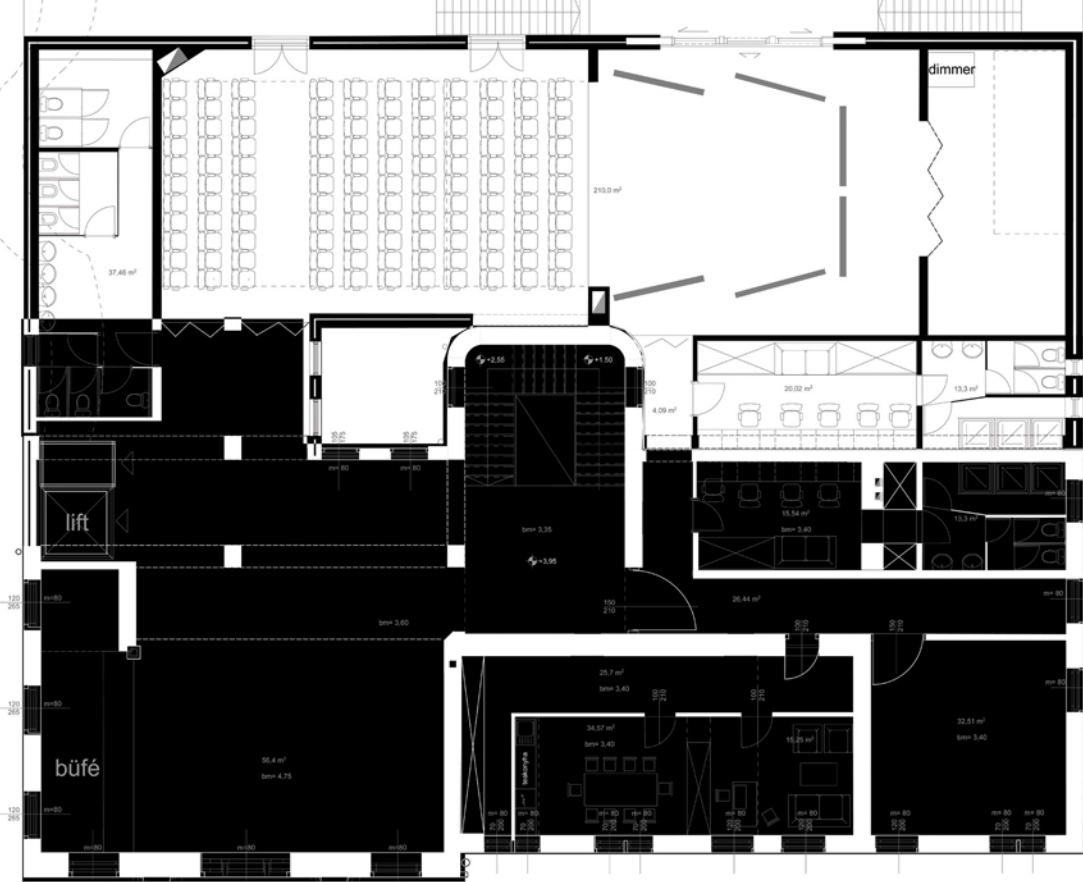

EMELET M= 1:150

- OLDALSZÍNPADDÁ BŐVÍTHETŐ KÖZLEKEDŐ 33/B
- NAGYSZÍNHÁZTEREM 33.
- TRANZITRAKTÁR 32.
- ZSIBONGÓ 31.
- KÖZÖNSÉGI BÜFÉ / RAKTÁR 30.
- KÖZÖNSÉGI WC 29.
- LIFT 28.
- RUHATÁR 27.
- SZÍNÉSZÖLTÖZŐK / ZUHANYZÓK 26.
- IGAZGATÓI IRODA / TÁRGYALÓ 25.
- TÜKRÖS PRÓBATEREM 24.

KÖZÖNSÉG WC

NAGY SZÍNHÁZTEREM- SZÉK

RUHATÁR / ZSIBONGÓ

INTERAKTÍV FAL/ JEGYPÉNZTÁR

ELEKES GABRIELLA  
MOME \_ 2011  
KONZULENS: GÖDE ANDRÁS

ALAPRAJZOK 1.

FÖLDSZINT M= 1:150

- KAMARATEREM 23.
- TRANZITRAKTÁR 22.
- KÖZÖNSÉGI LÉPCSŐHÁZ / LIFT
- JEGYPÉNZTÁR / SZERVEZŐ IRODA / TÁRGYALÓ 21.
- KÖZÖNSÉGI WC 20.
- GYERKKÖNYVTÁR 19.
- CSECSEMŐSZÍNHÁZ / BABAKOCSI TÁROLÓ / PELENKÁZÓ 18.
- FŐBEJÁRAT 17.
- BICIKLITÁROLÓ 16.
- MŰVÉSZBEJÁRÓ / PORTA 15.
- ORVOSI SZOBA 14.
- OLVASÓ PRÓBATEREM 13.
- GAZDASÁGI IRODA / MŰVÉSZETI IRODA 12.
- EBÉDLŐ / KONYHA 11.
- TÁRSALGÓ / KÖNYVTÁR 10.
- KIJÁRAT A KERTBE 9.
- FOGLALKOZTATÓ SZOBA 8.