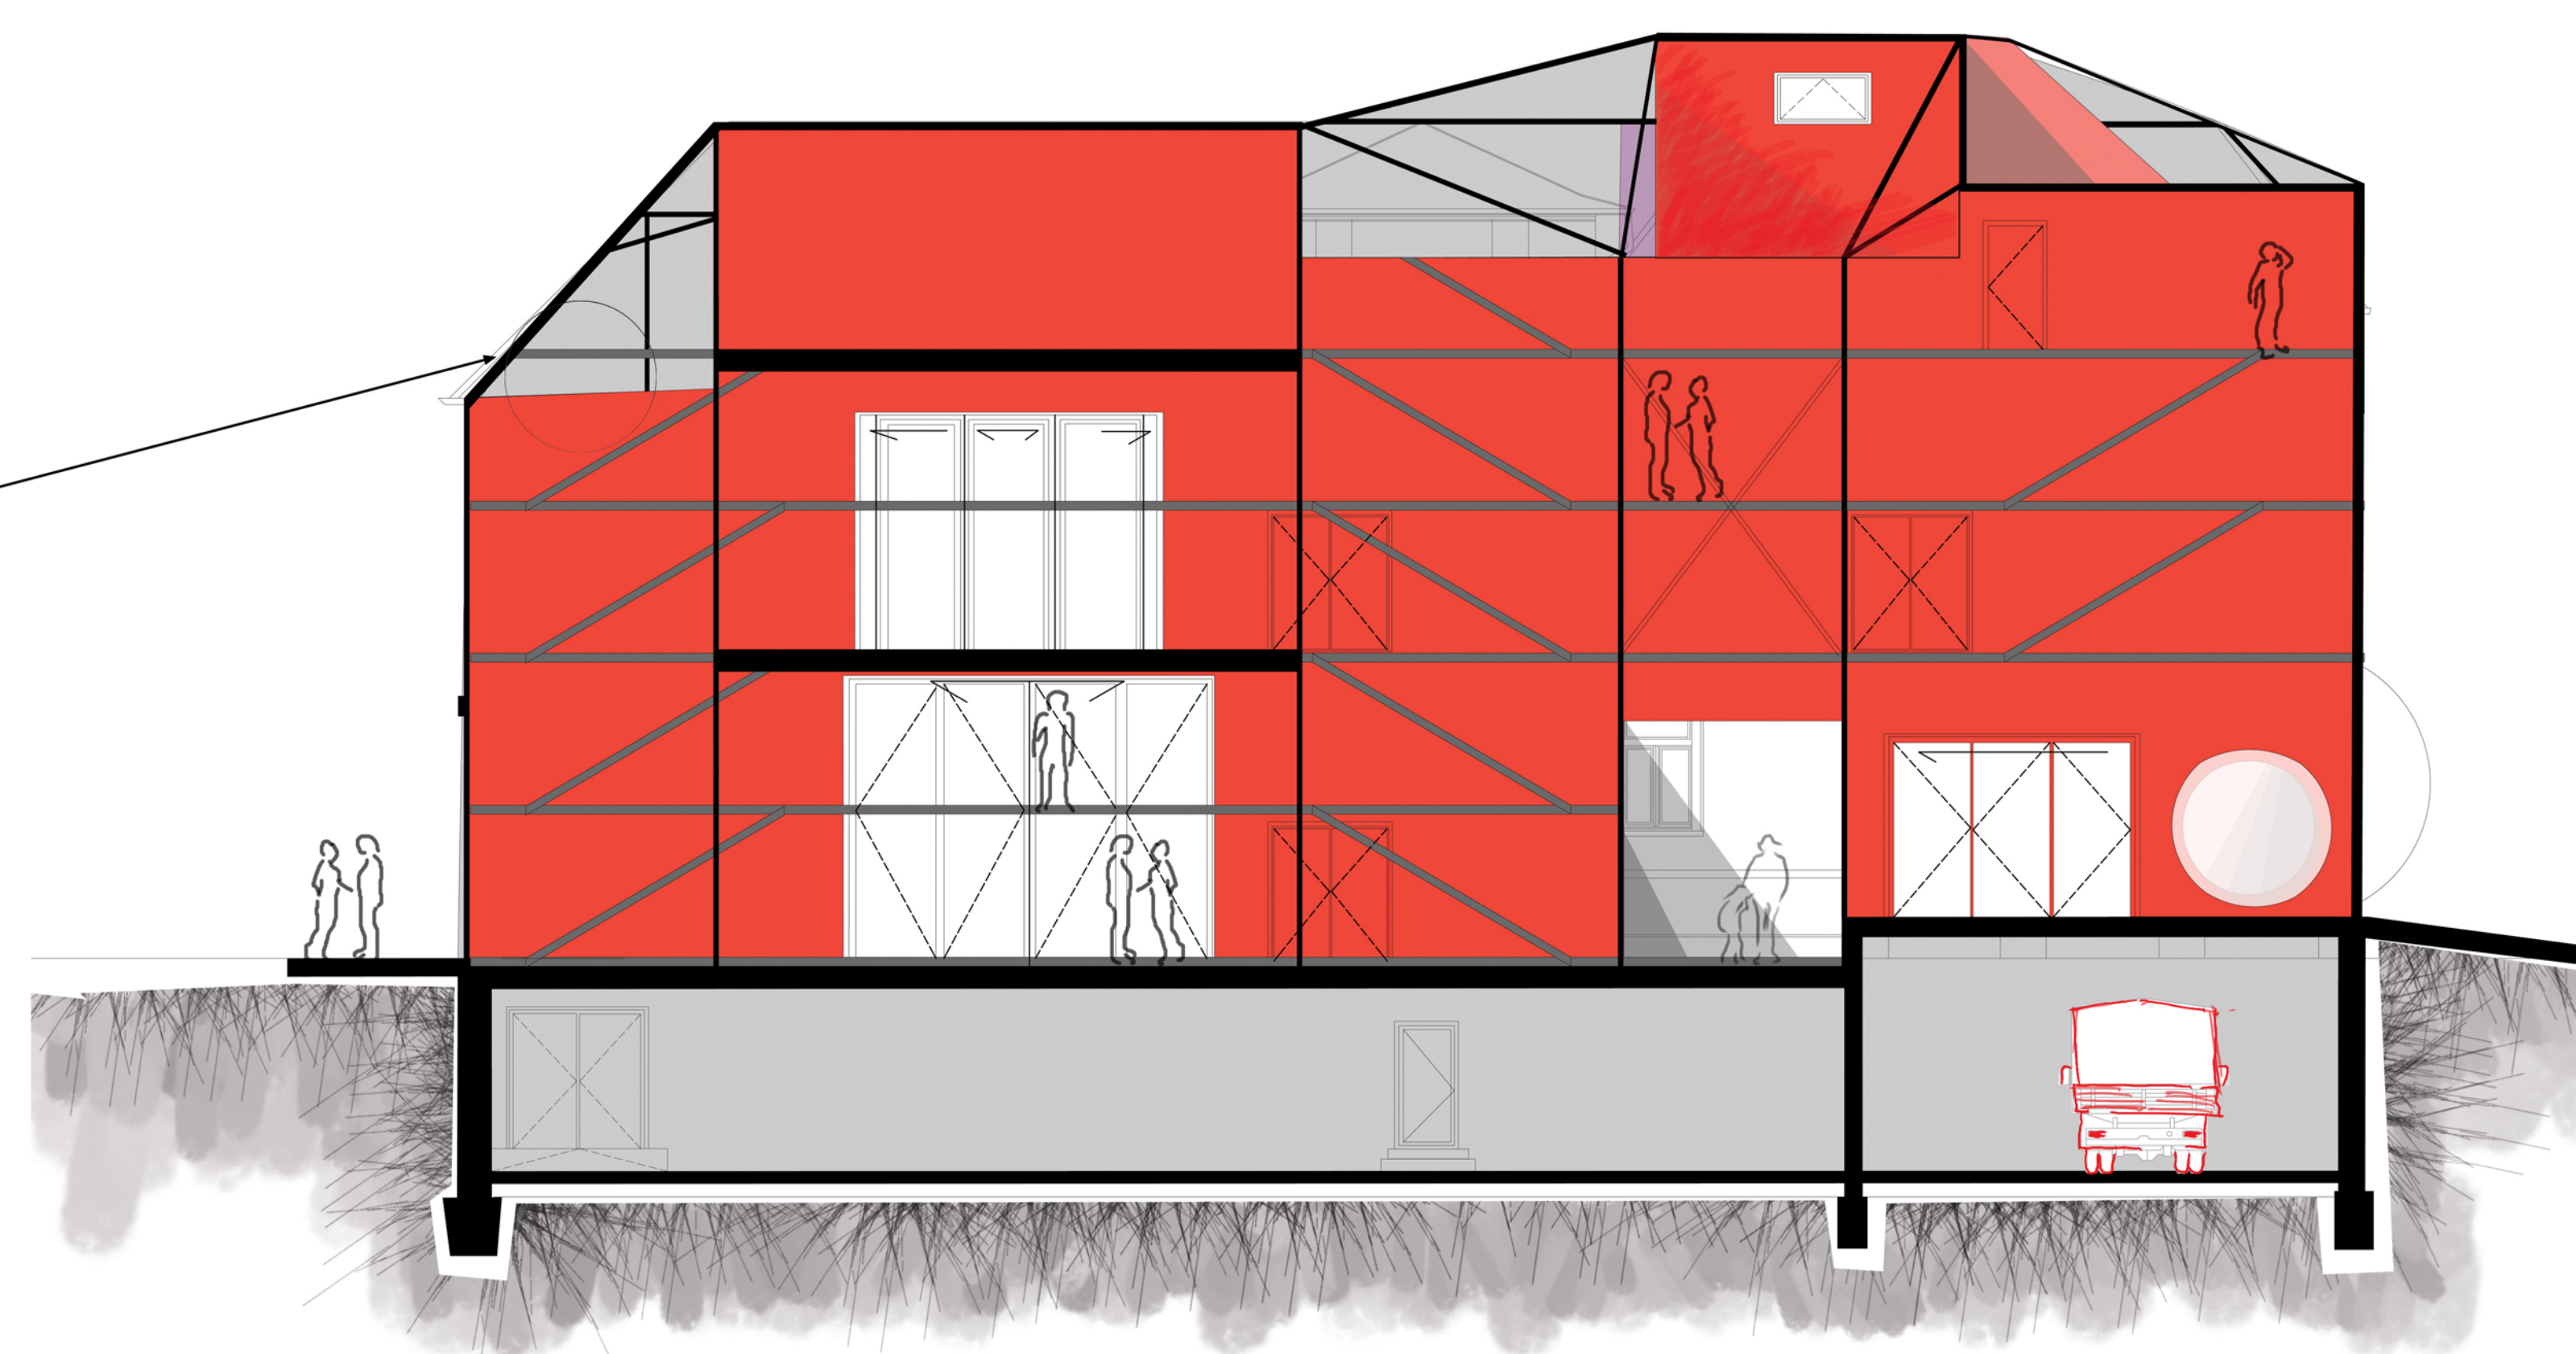

KÖZLEKEDŐ-HOMLOKZAT KAPCSOLATA

MŰHELY ÜVEGFAL CSOMÓPONT

NAGYSZÍNHÁZTEREM NÉZŐTÉR

FÖDÉMCSAPDA

VASKAKAS BÁBSZÍNHÁZ  
GYŐR

METSZETEK  
M=1:100

ELEKES GABRIELLA  
MOME \_ 2011