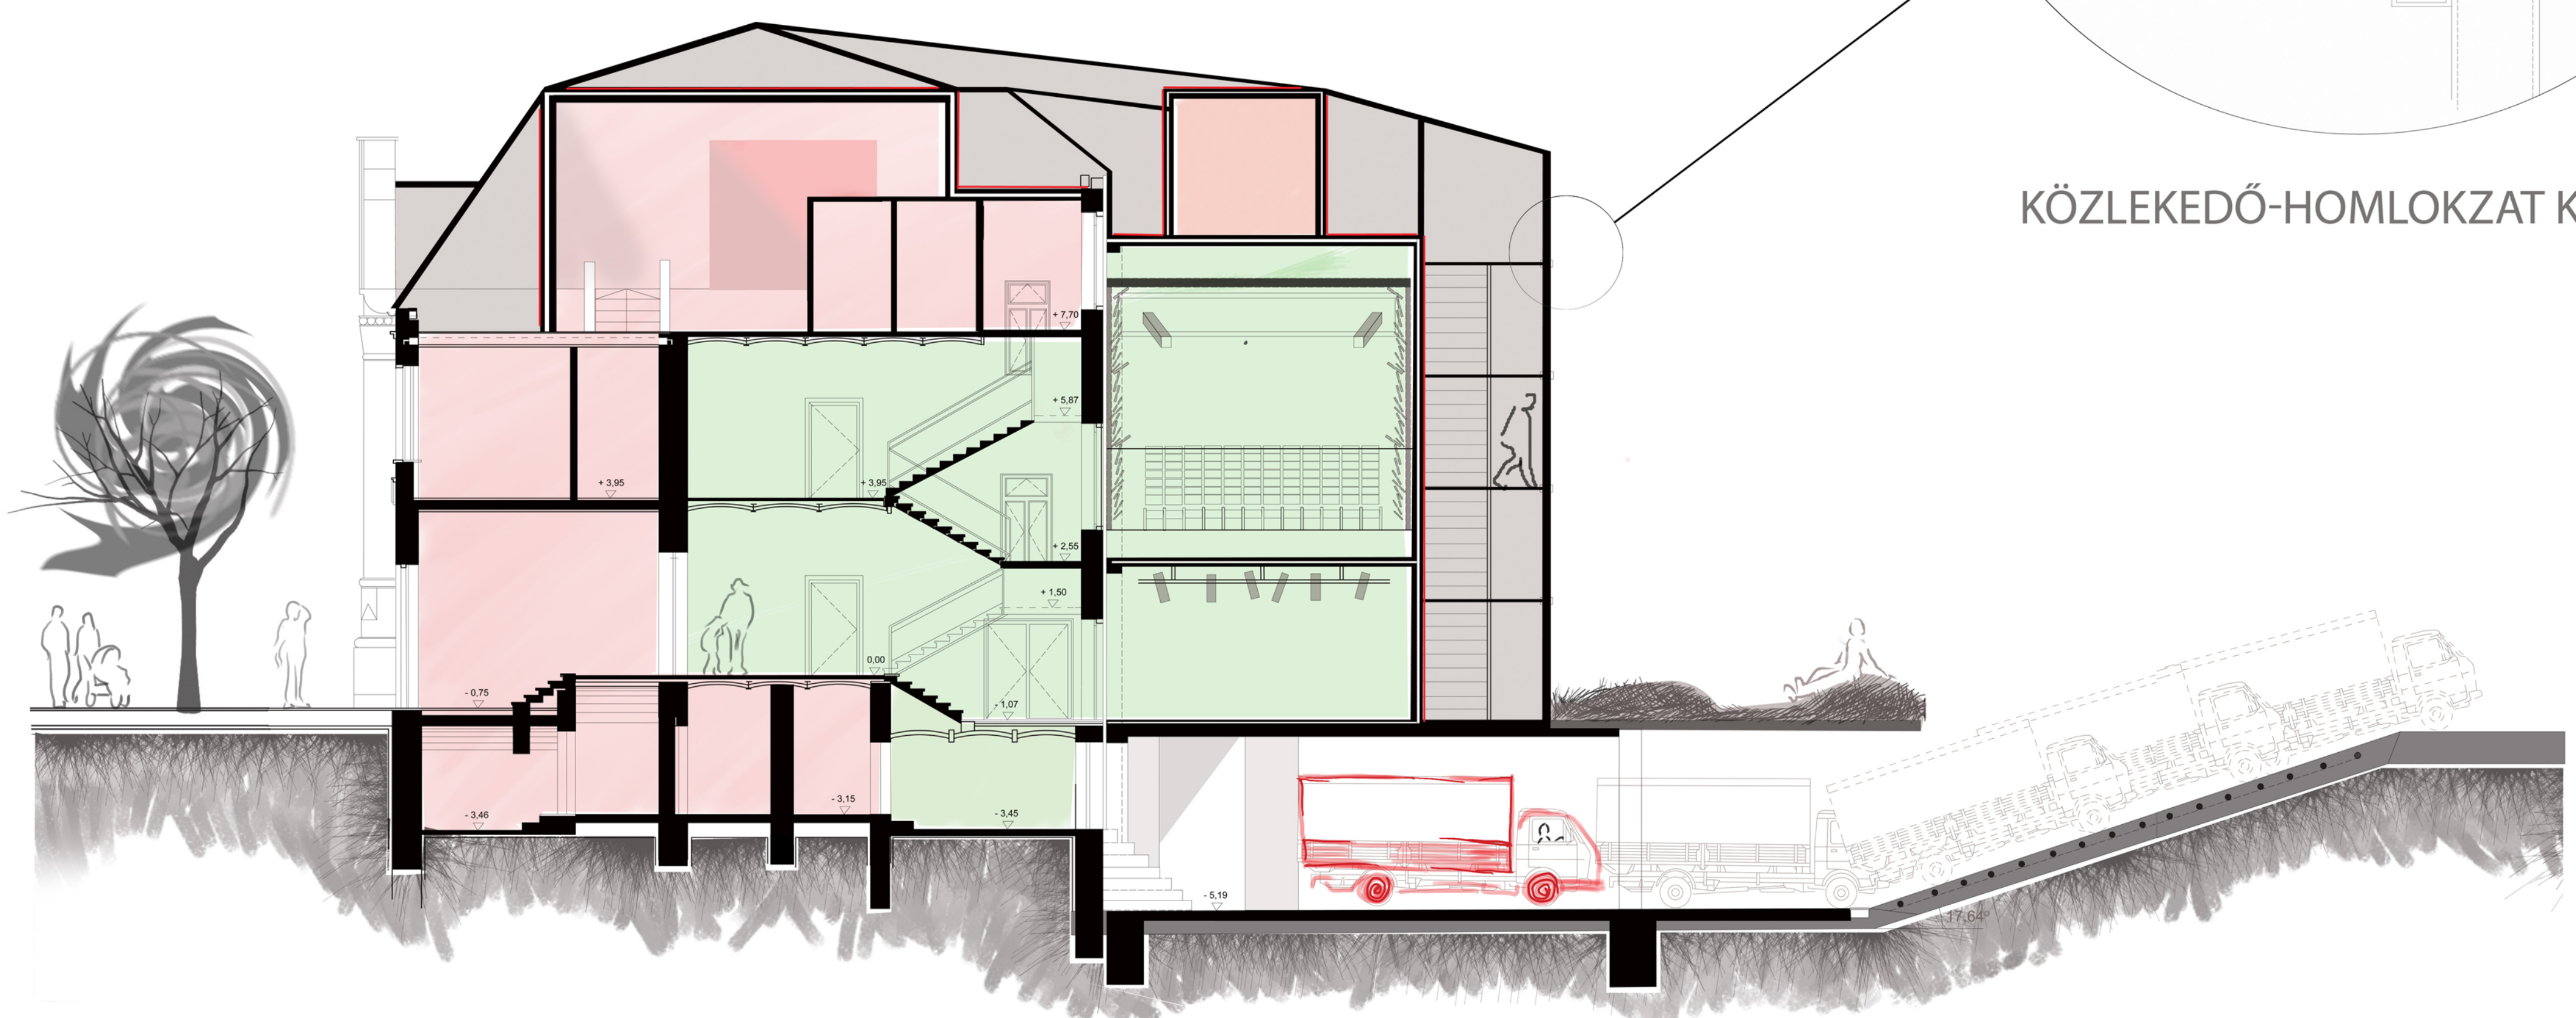

KÖZLEKEDŐ-HOMLOKZAT KAPCSOLATA

MŰHELY ÜVEGFAL CSOMÓPONT

NAGYSZÍNHÁZTEREM NÉZŐTÉR

FÖDÉMCSAPDA

VASKAKAS BÁBSZÍNHÁZ  
GYŐR

METSZETEK  
M=1:100

ELEKES GABRIELLA  
MOME \_ 2011