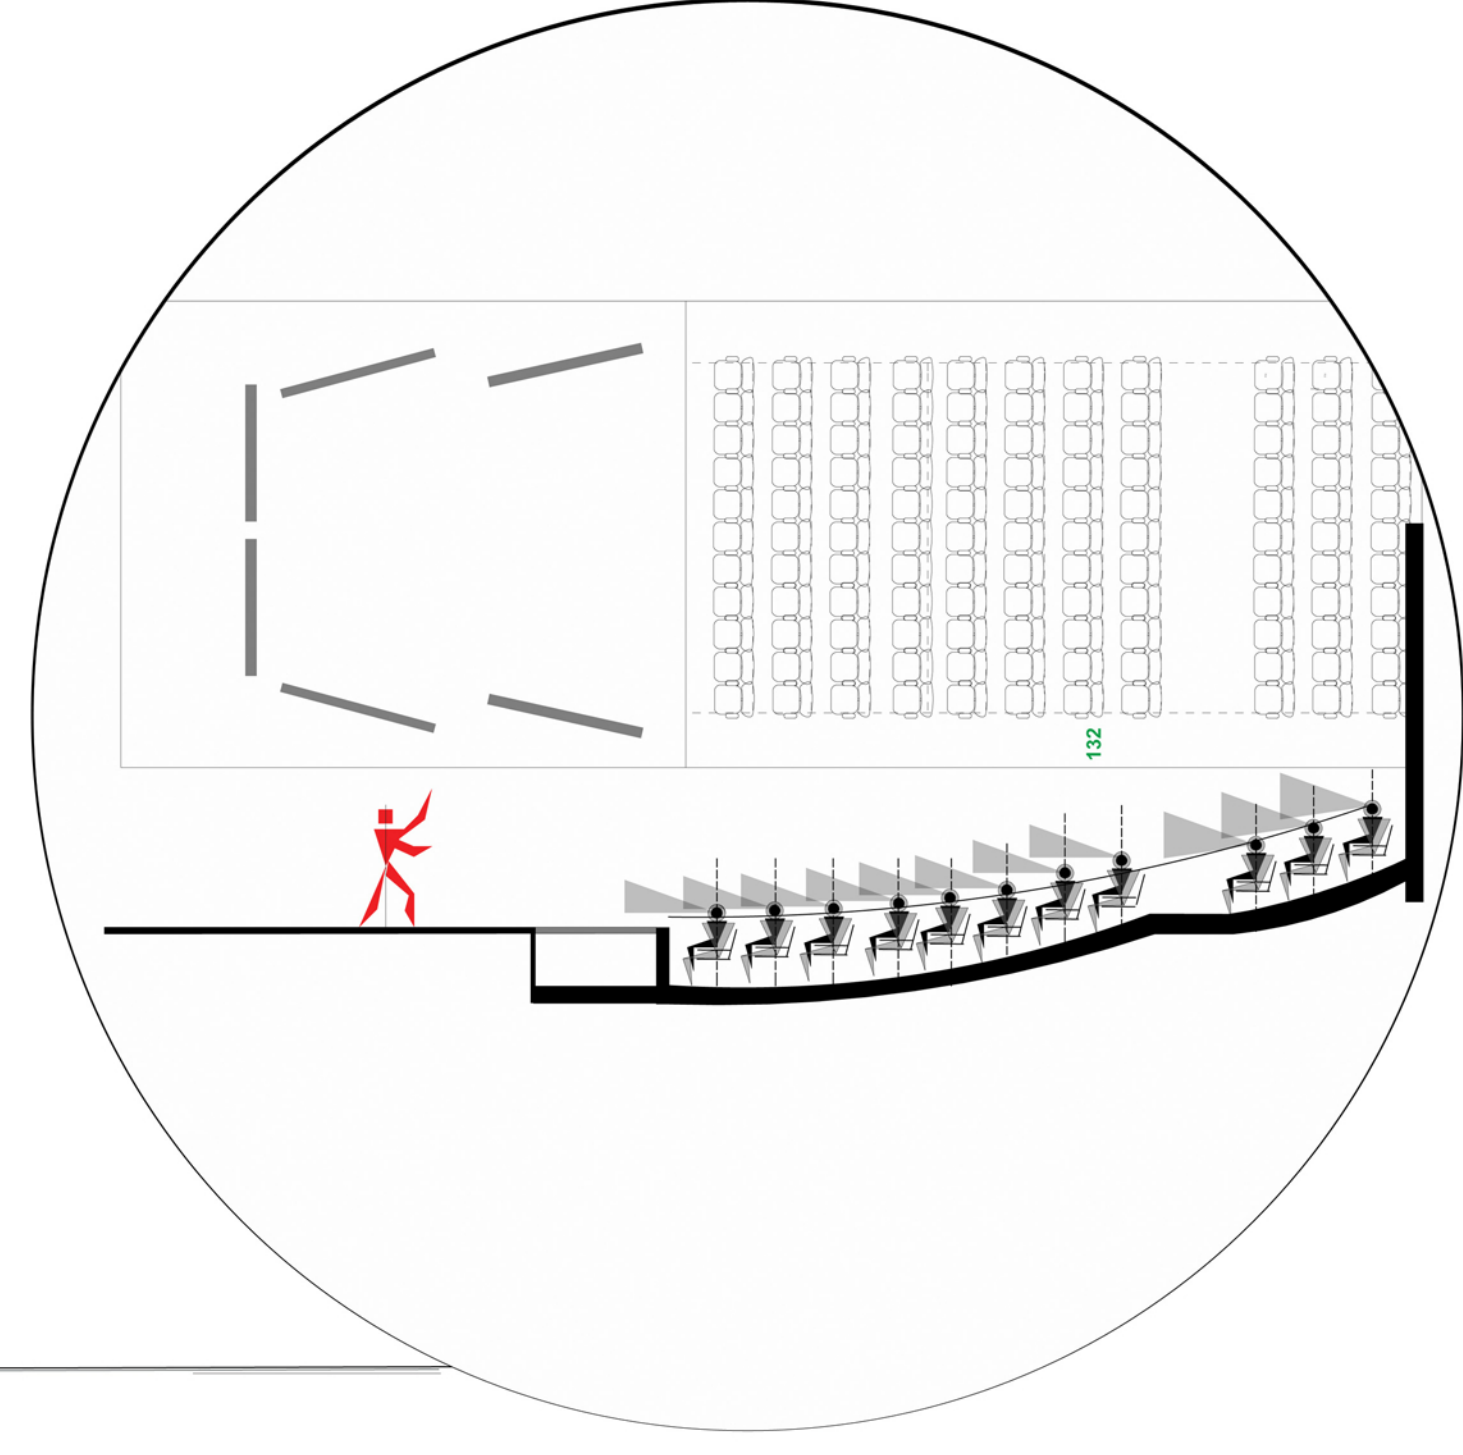

KÖZLEKEDŐ-HOMLOKZAT KAPCSOLATA

MŰHELY ÜVEGFAL CSOMÓPONT

NAGYSZÍNHÁZTEREM NÉZŐTÉR

FÖDÉMCSAPDA

VASKAKAS BÁBSZÍNHÁZ  
GYŐR

METSZETEK  
M=1:100

ELEKES GABRIELLA  
MOME \_ 2011