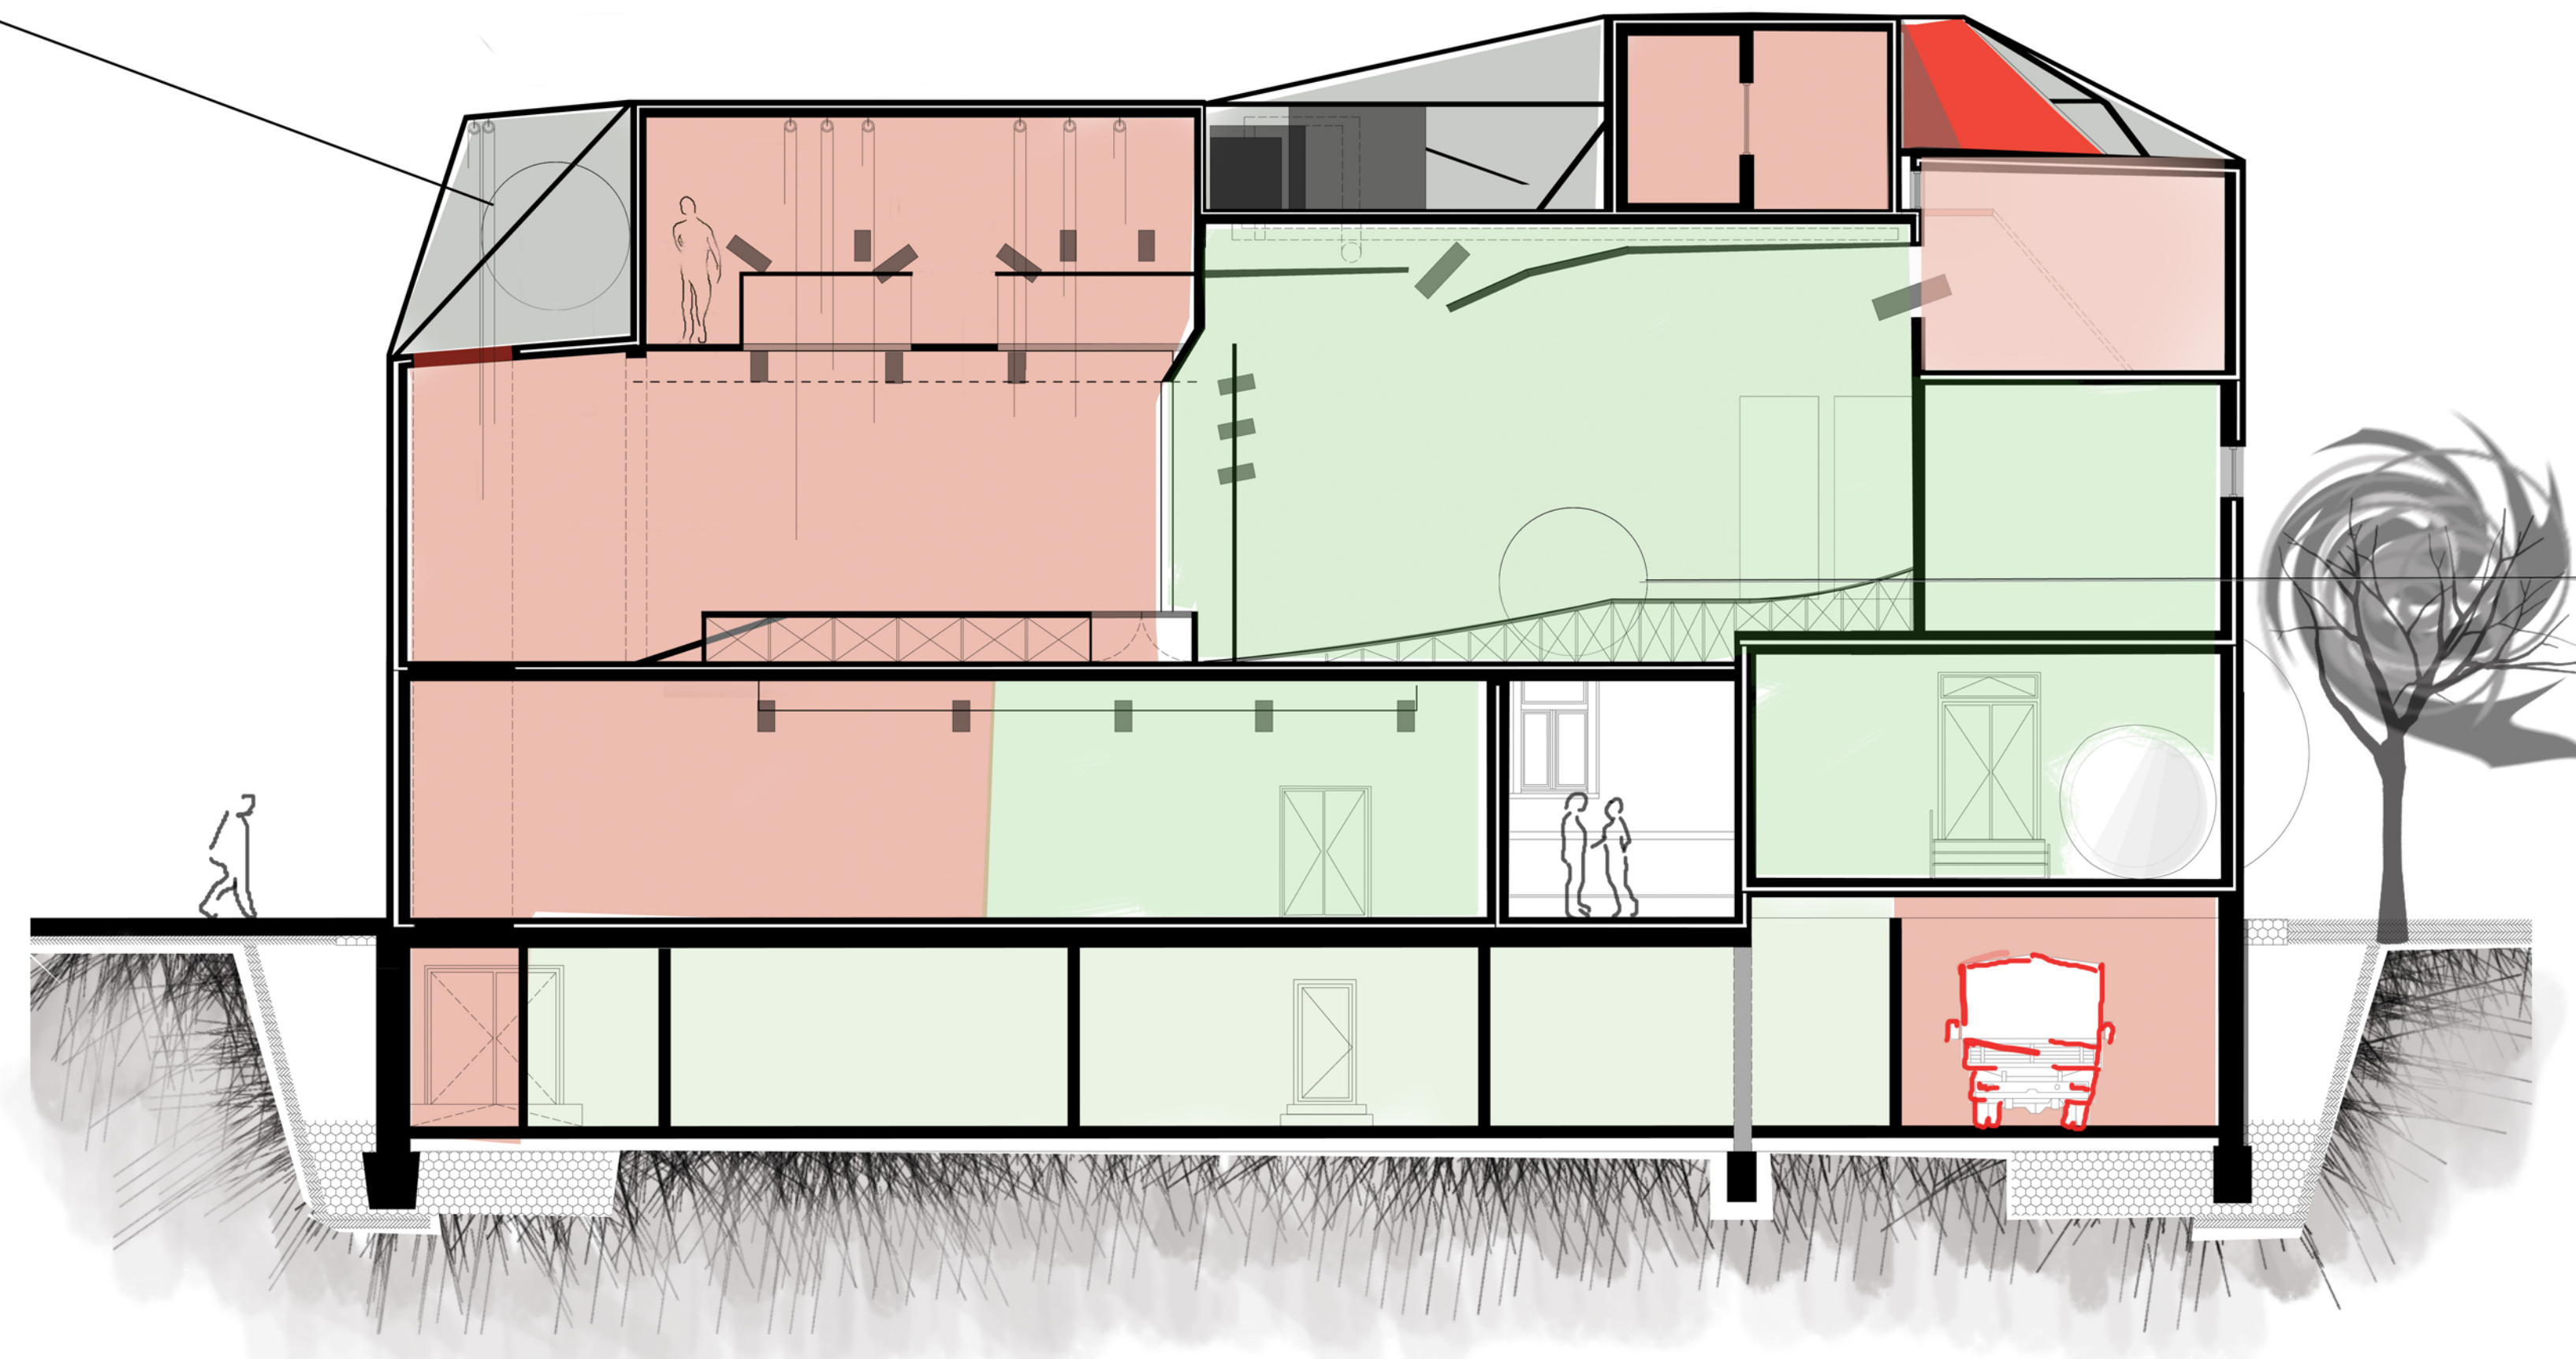

KÖZLEKEDŐ-HOMLOKZAT KAPCSOLATA

MŰHELY ÜVEGFAL CSOMÓPONT

NAGYSZÍNHÁZTEREM NÉZŐTÉR

FÖDÉMCSAPDA

VASKAKAS BÁBSZÍNHÁZ  
GYŐR

METSZETEK  
M=1:100

ELEKES GABRIELLA  
MOME \_ 2011