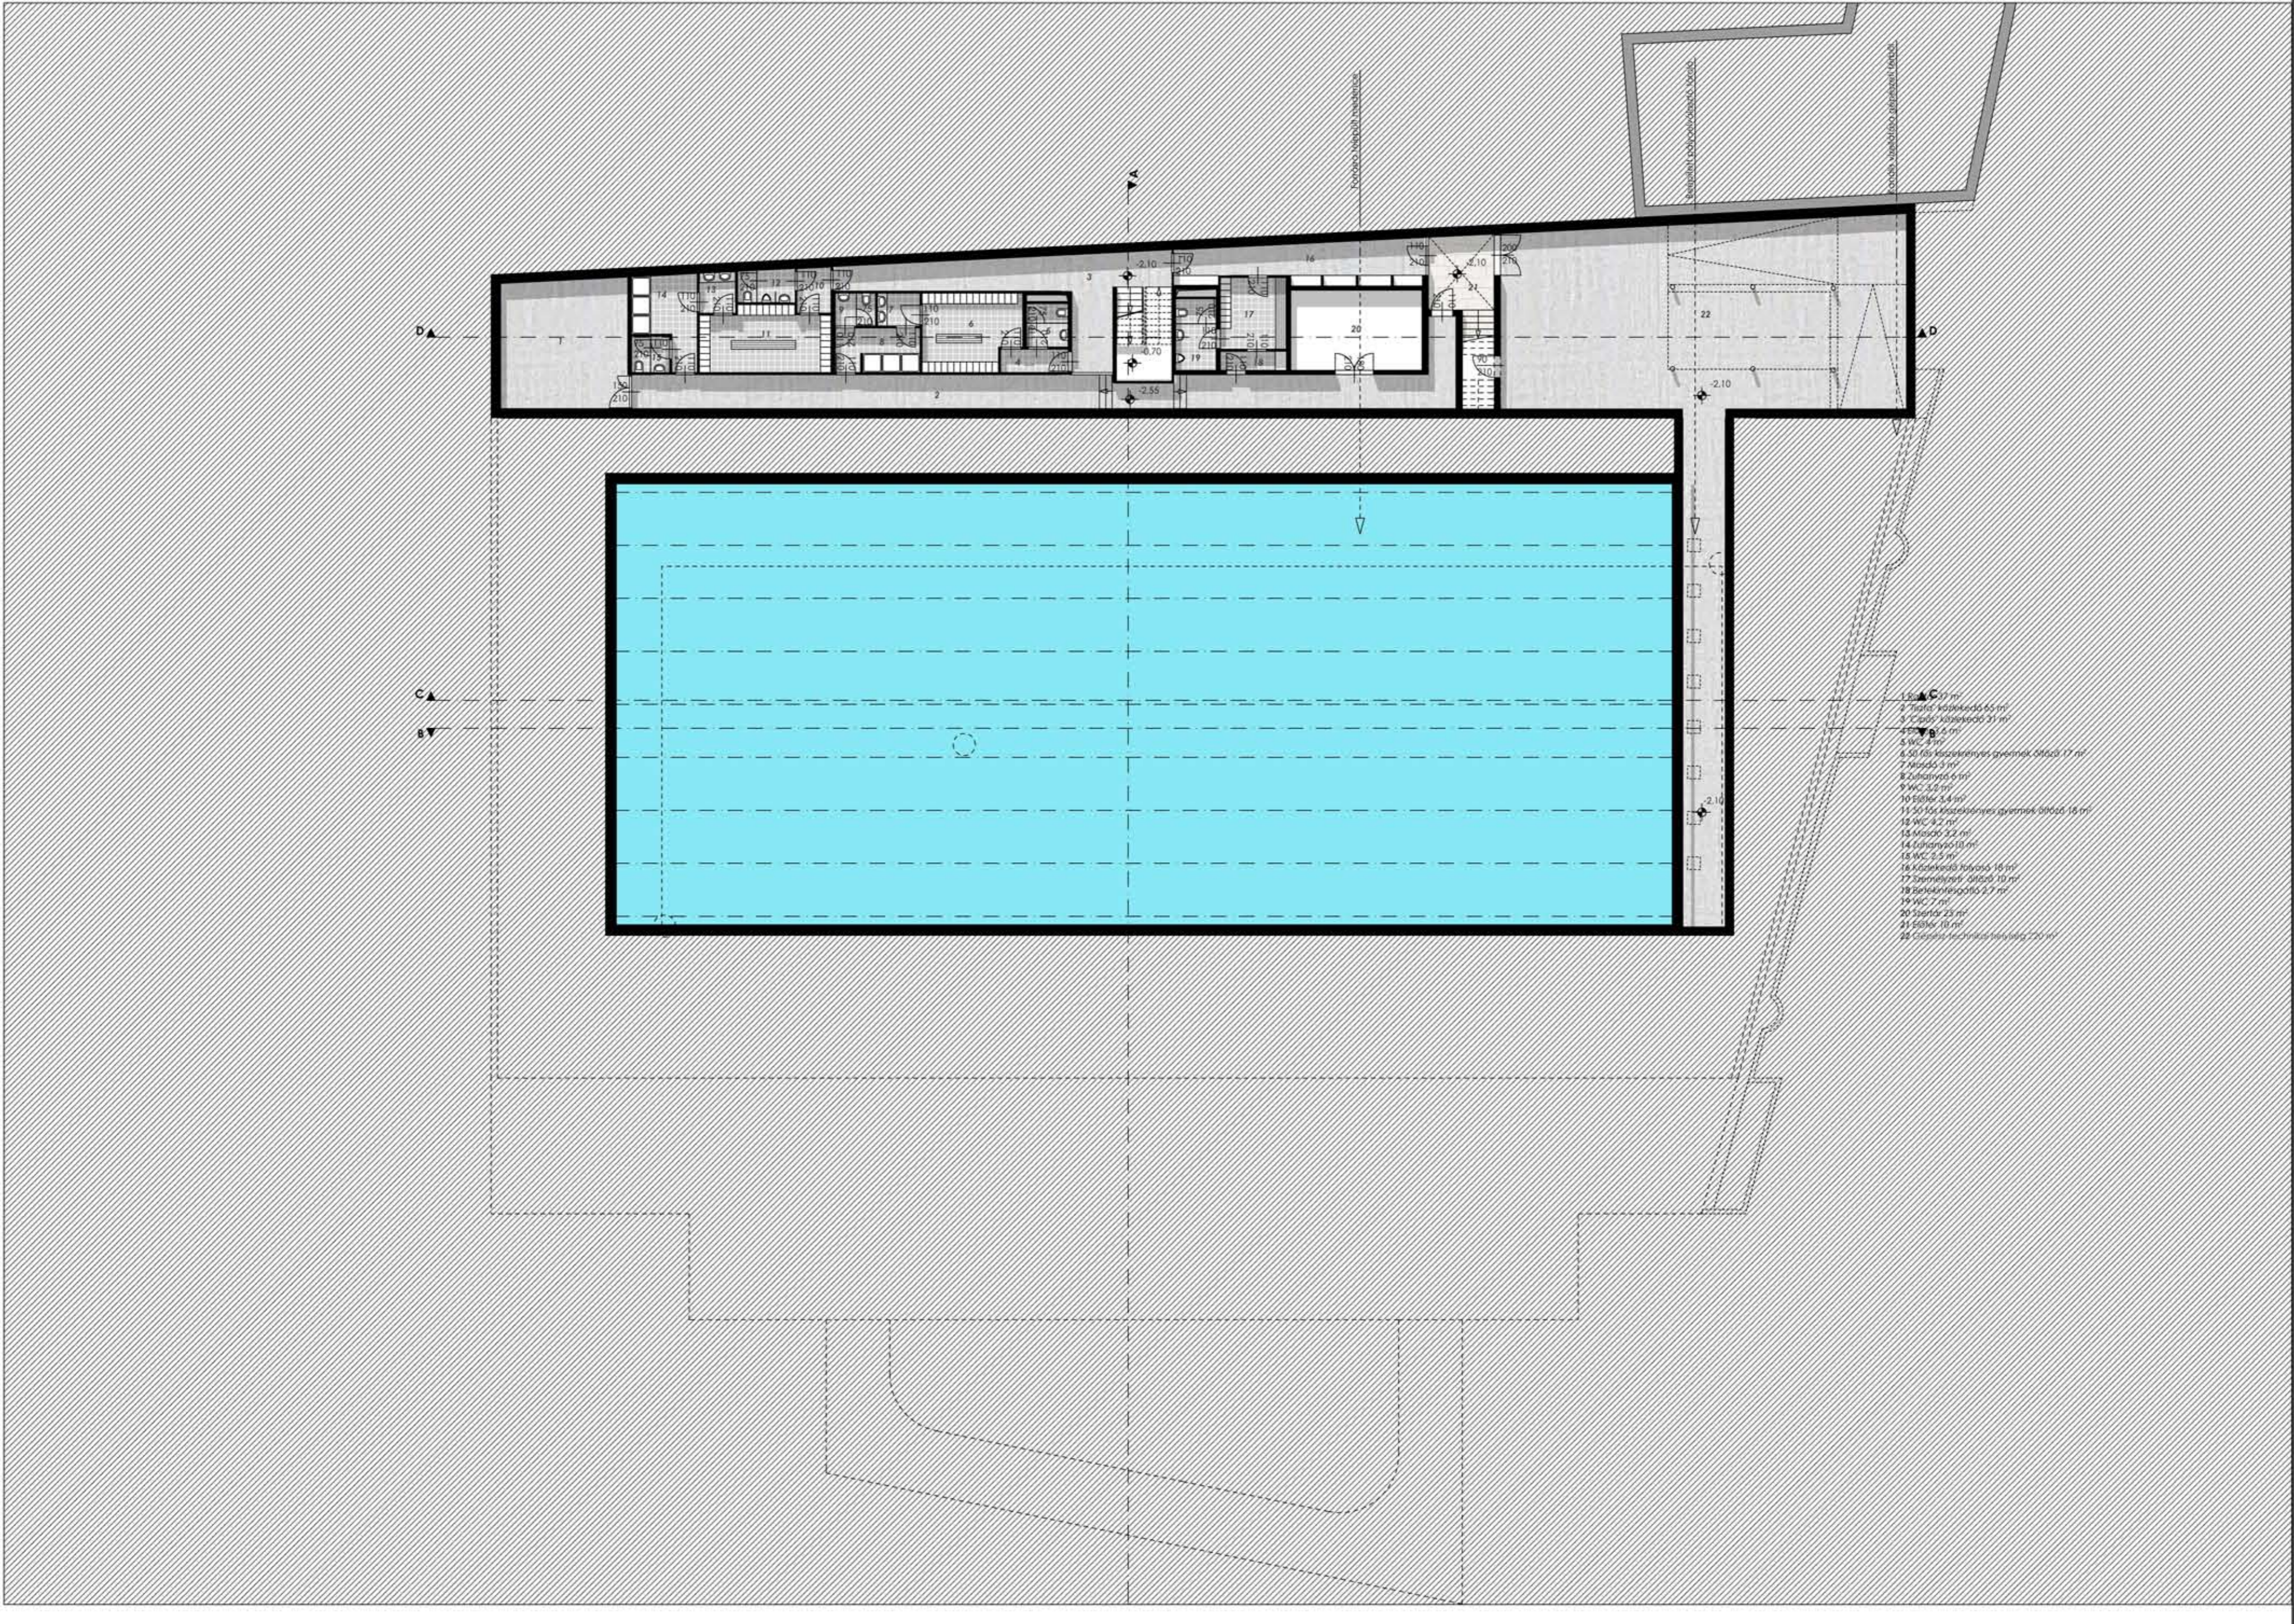

- 1 WC 2,7 m²
- 2 WC 2,7 m²
- 3 WC 3,6 m²
- 4 WC 3,6 m²
- 5 WC 4,3 m²
- 6 WC 4,3 m²
- 7 WC 4,3 m²
- 8 WC 4,3 m²
- 9 WC 4,3 m²
- 10 WC 4,3 m²
- 11 WC 4,3 m²
- 12 WC 4,3 m²
- 13 WC 4,3 m²
- 14 WC 4,3 m²
- 15 WC 4,3 m²
- 16 WC 4,3 m²
- 17 WC 4,3 m²
- 18 WC 4,3 m²
- 19 WC 4,3 m²
- 20 WC 4,3 m²
- 21 WC 4,3 m²
- 22 WC 4,3 m²

-1 szint alaprajza M=1:200

Térszíni alaprajz M=1:200
"EGER, BÁRÁNY USZODA FELÚJÍTÁSA 2011"