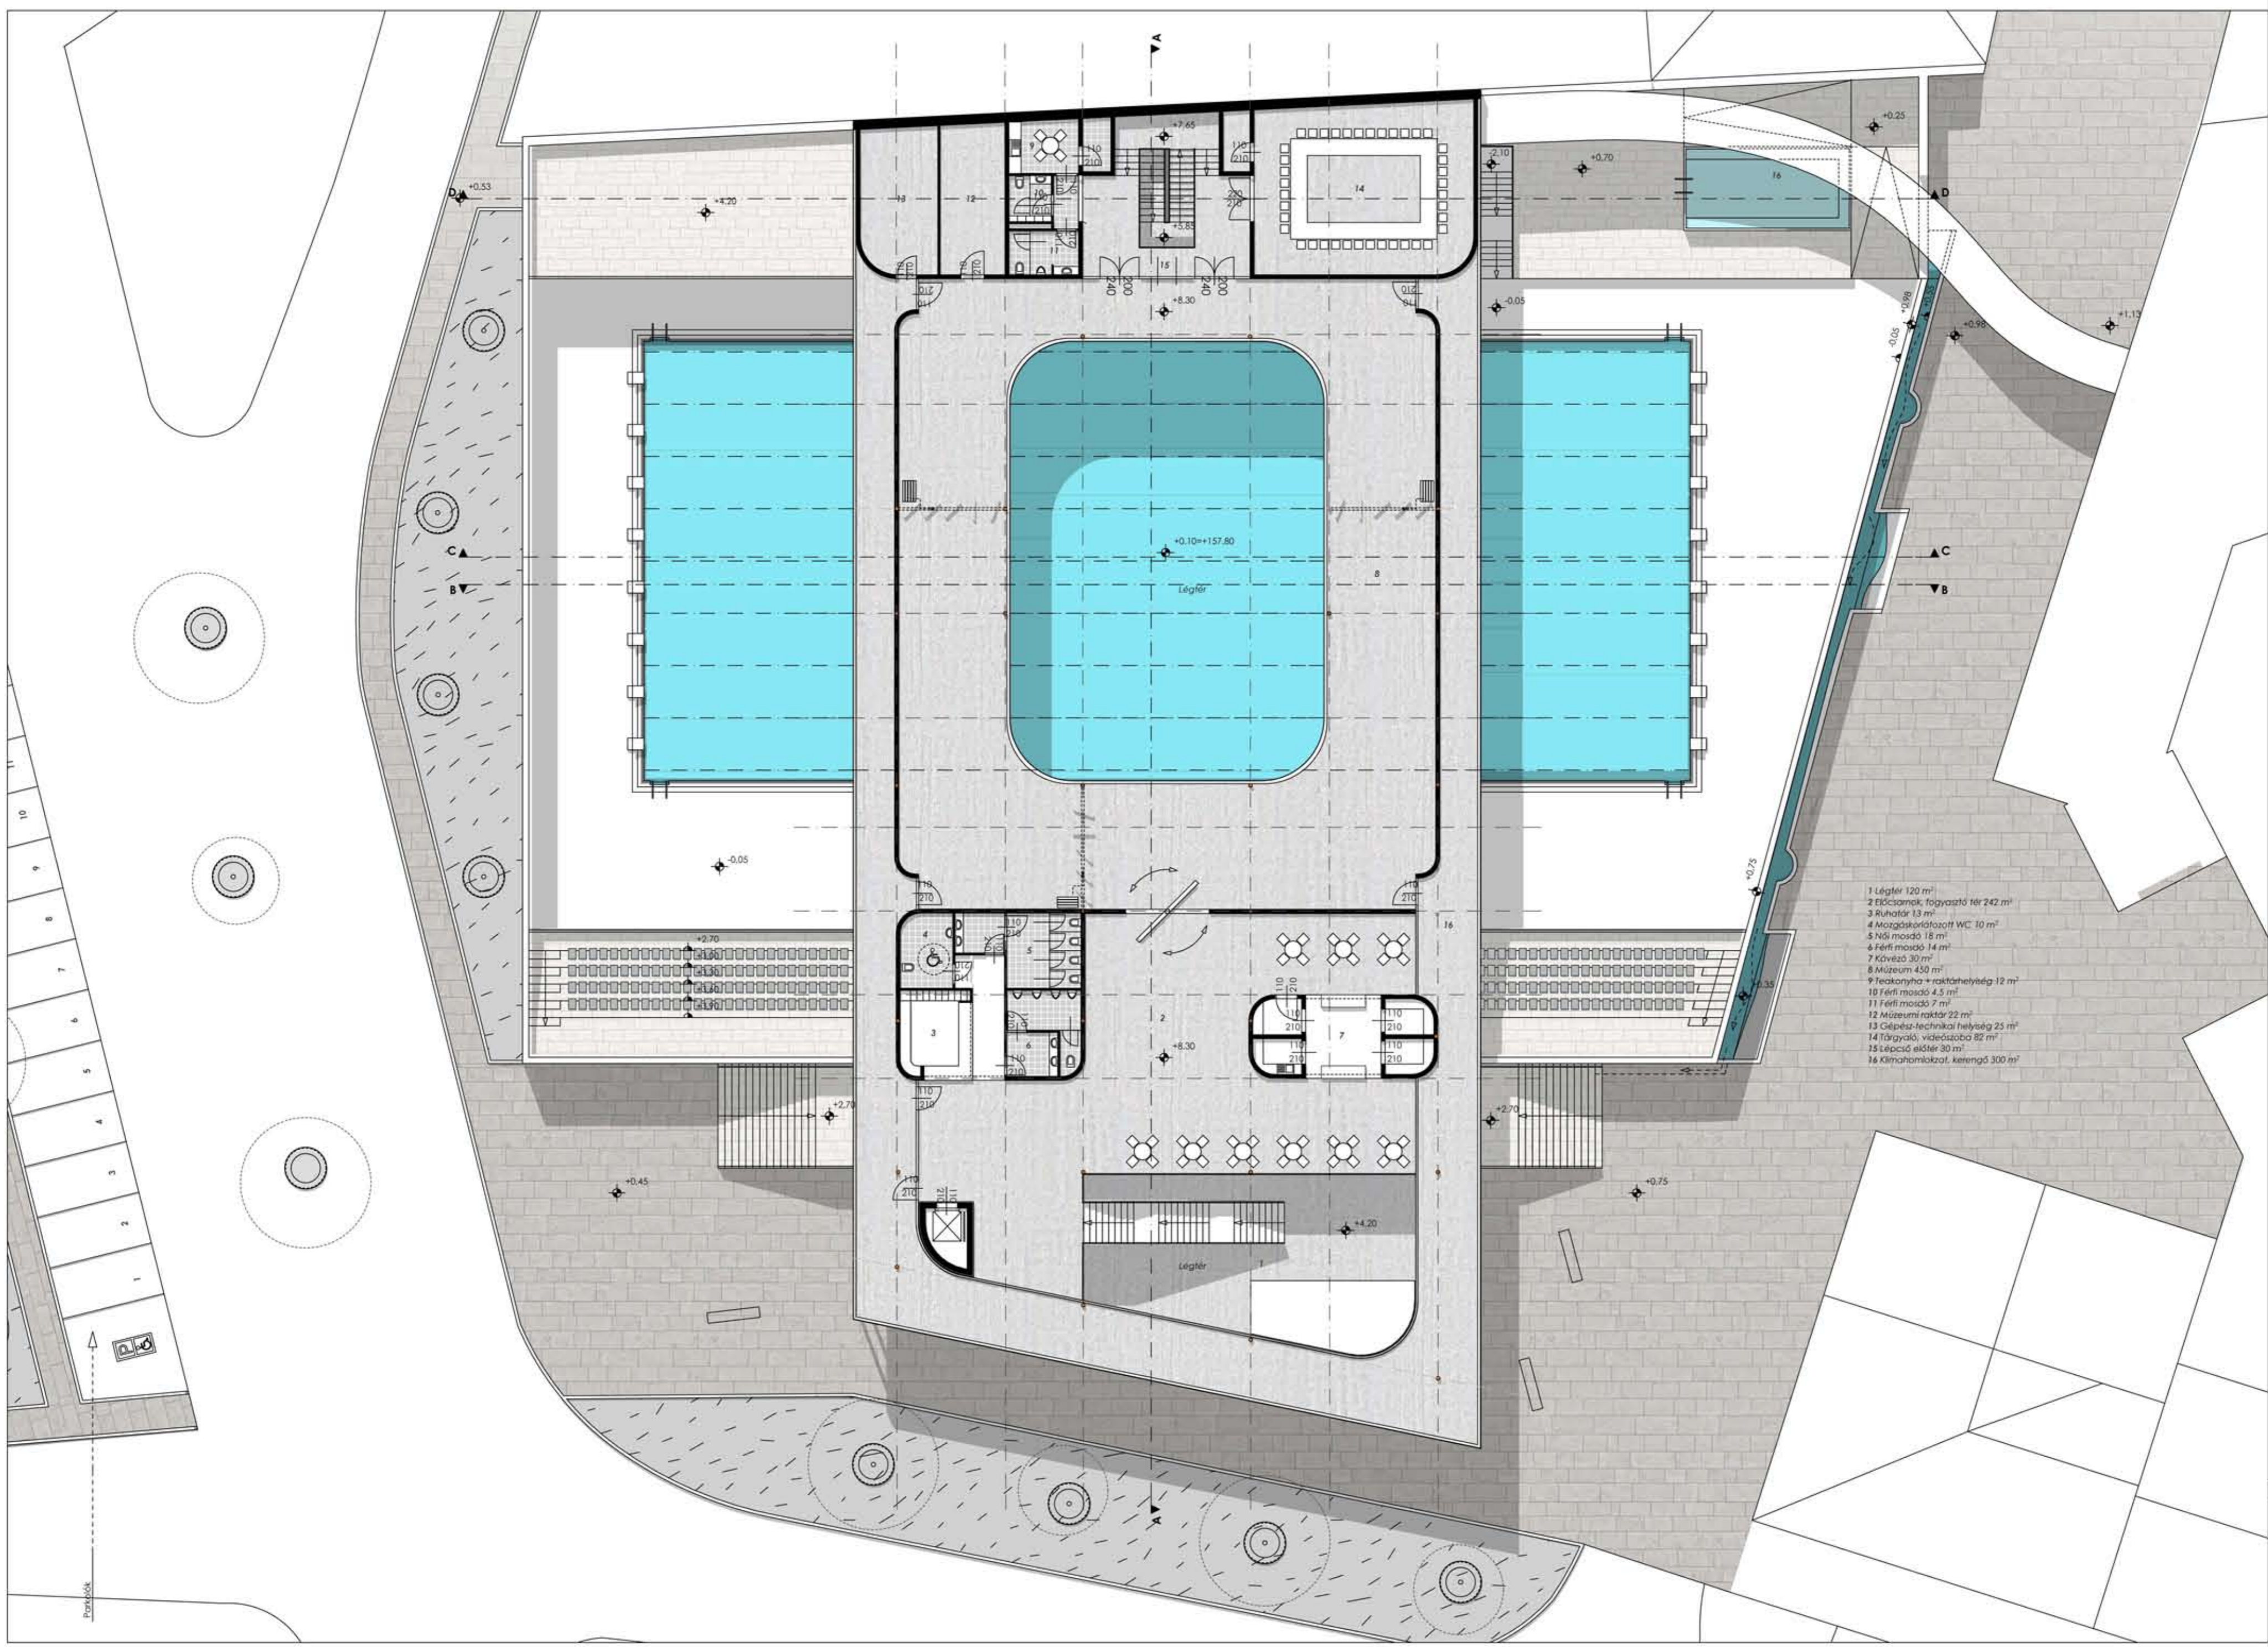

1. emeleti szint alaprajza M=1:200

2. emeleti szint alaprajza M=1:200

"EGER, BÁRÁNY USZODA FELÚJÍTÁSA 2011"