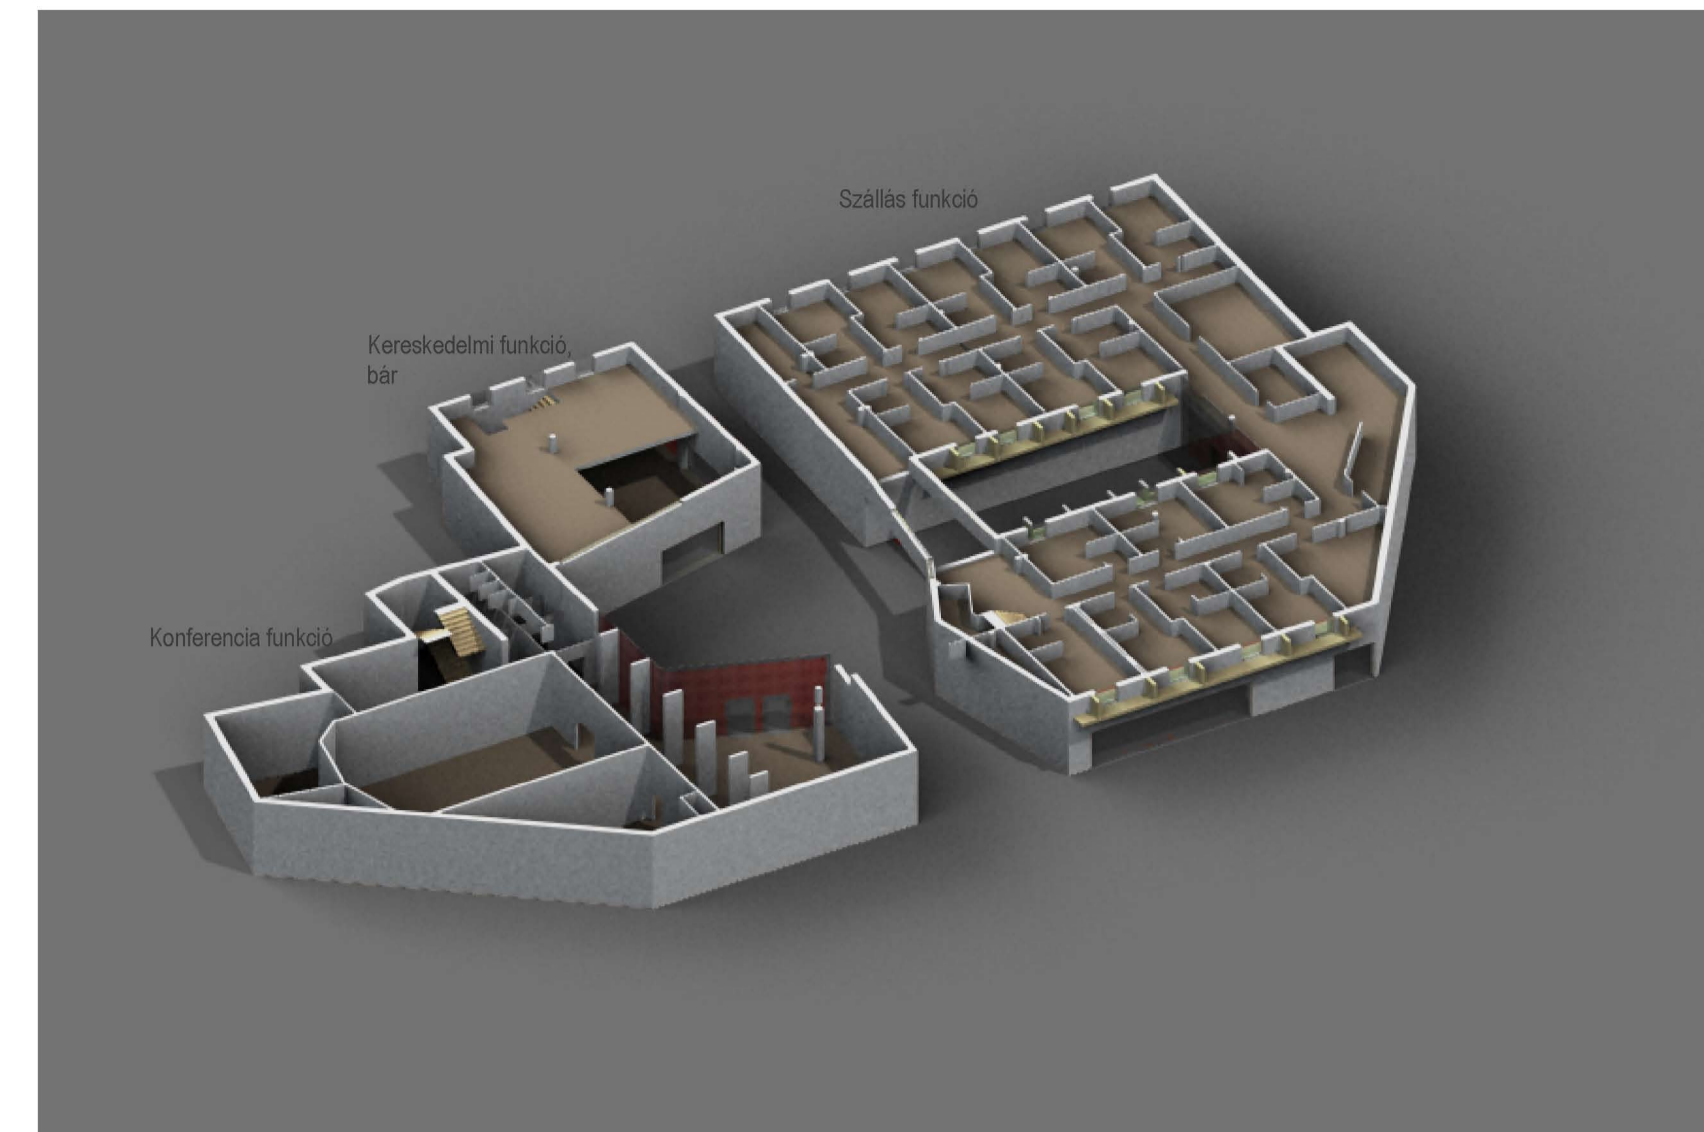

Renderek

Helyszín fotók

Sevilla

Balról haladva: narancsvirág, Alcazar de Sevilla, Girald, Triana, Semana Santa (2x), Plaza de Salvador, Semana Santa, Feria de abril

Alaprajzi axonometrikus metszetek

Axonometrikus nézet

Axonometrikus metszet, a tető szint feletti földem felső síkja felett 1m-rel felvéve

Axonometrikus metszet, a 2. emeleti földem felső síkja felett 1 m-rel felvéve

Axonometrikus metszet, a 1. emeleti földem felső síkja felett 1 m-rel felvéve

Axonometrikus metszet, a földszinti földem felső síkja felett 1 m-rel felvéve

A belső udvarok mikroklímája