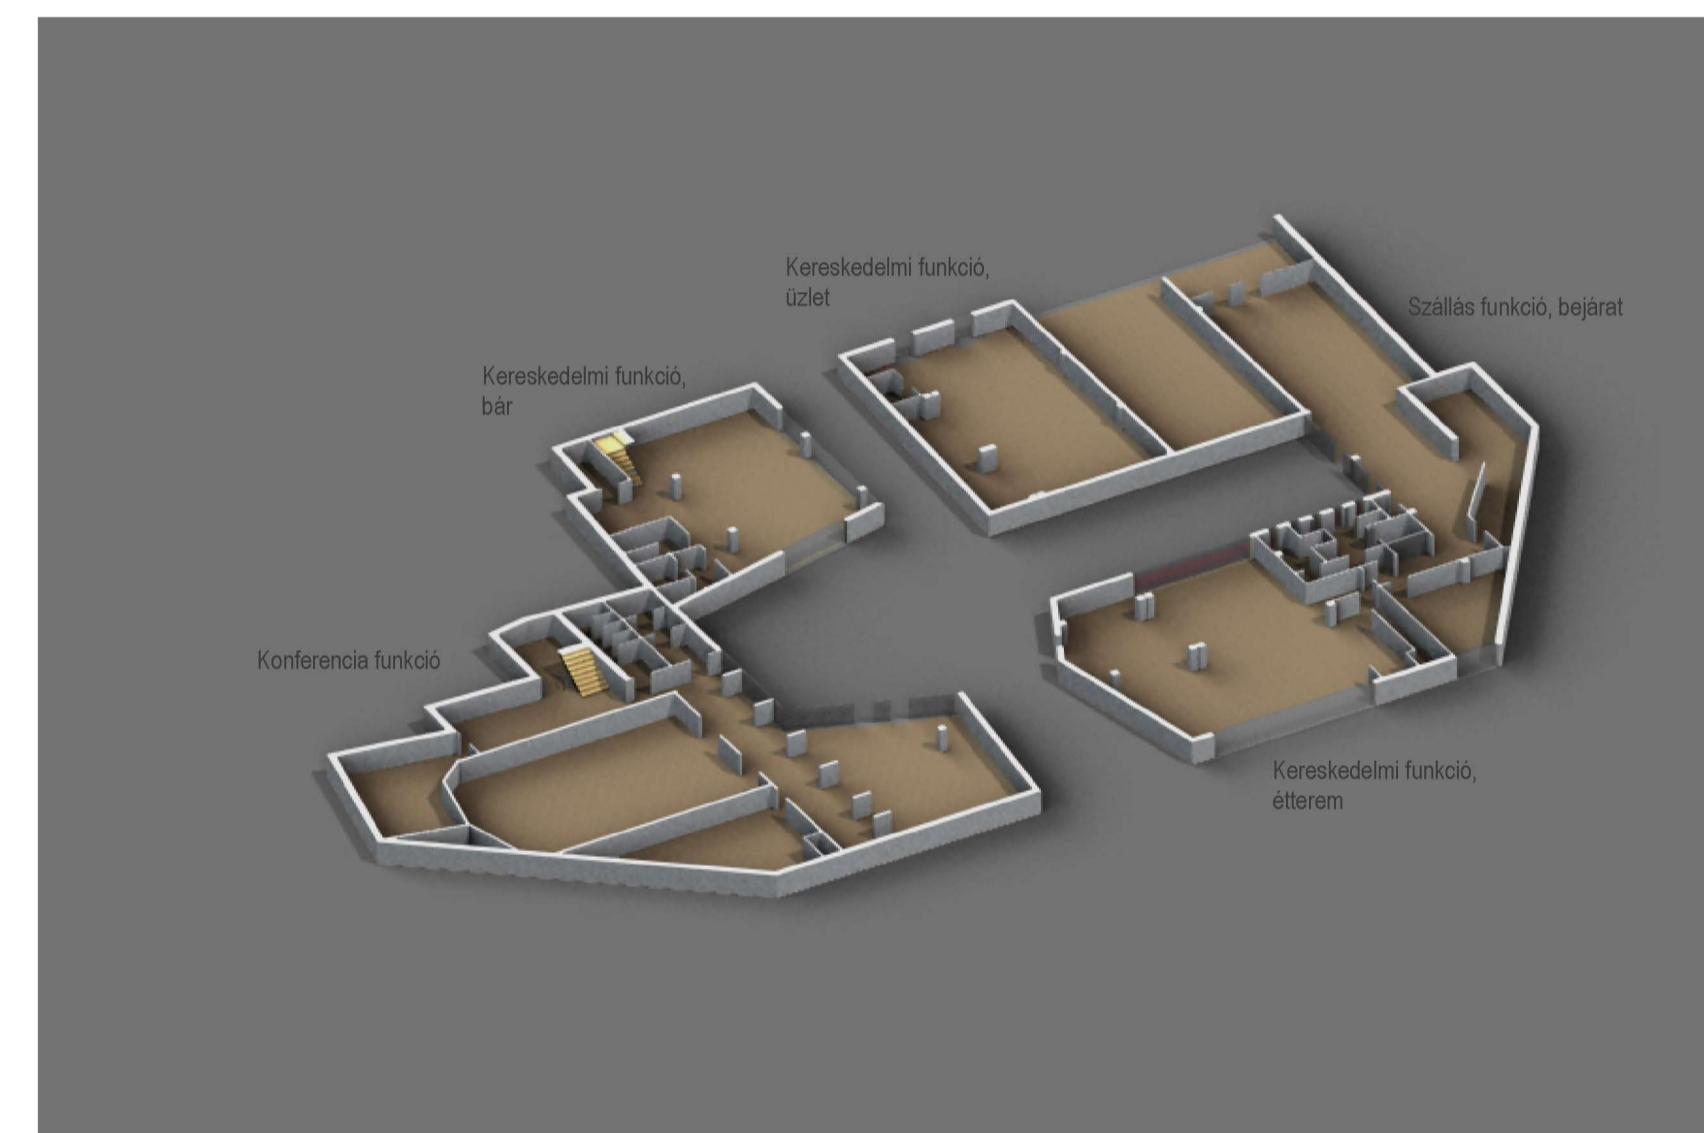

Renderek

Helyszín fotók

Sevilla

Balról haladva: narancsvirág, Alcazar de Sevilla, Girald, Triana, Semana Santa (2x), Plaza de Salvador, Semana Santa, Feria de abril

Alaprajzi axonometrikus metszetek

Axonometrikus nézet

Axonometrikus metszet, a tető szint feletti földem felső síkja felett 1m-rel felvéve

Axonometrikus metszet, a 2. emeleti földem felső síkja felett 1 m-rel felvéve

Axonometrikus metszet, a 1. emeleti földem felső síkja felett 1 m-rel felvéve

Axonometrikus metszet, a földszinti földem felső síkja felett 1 m-rel felvéve

A belső udvarok mikroklímája