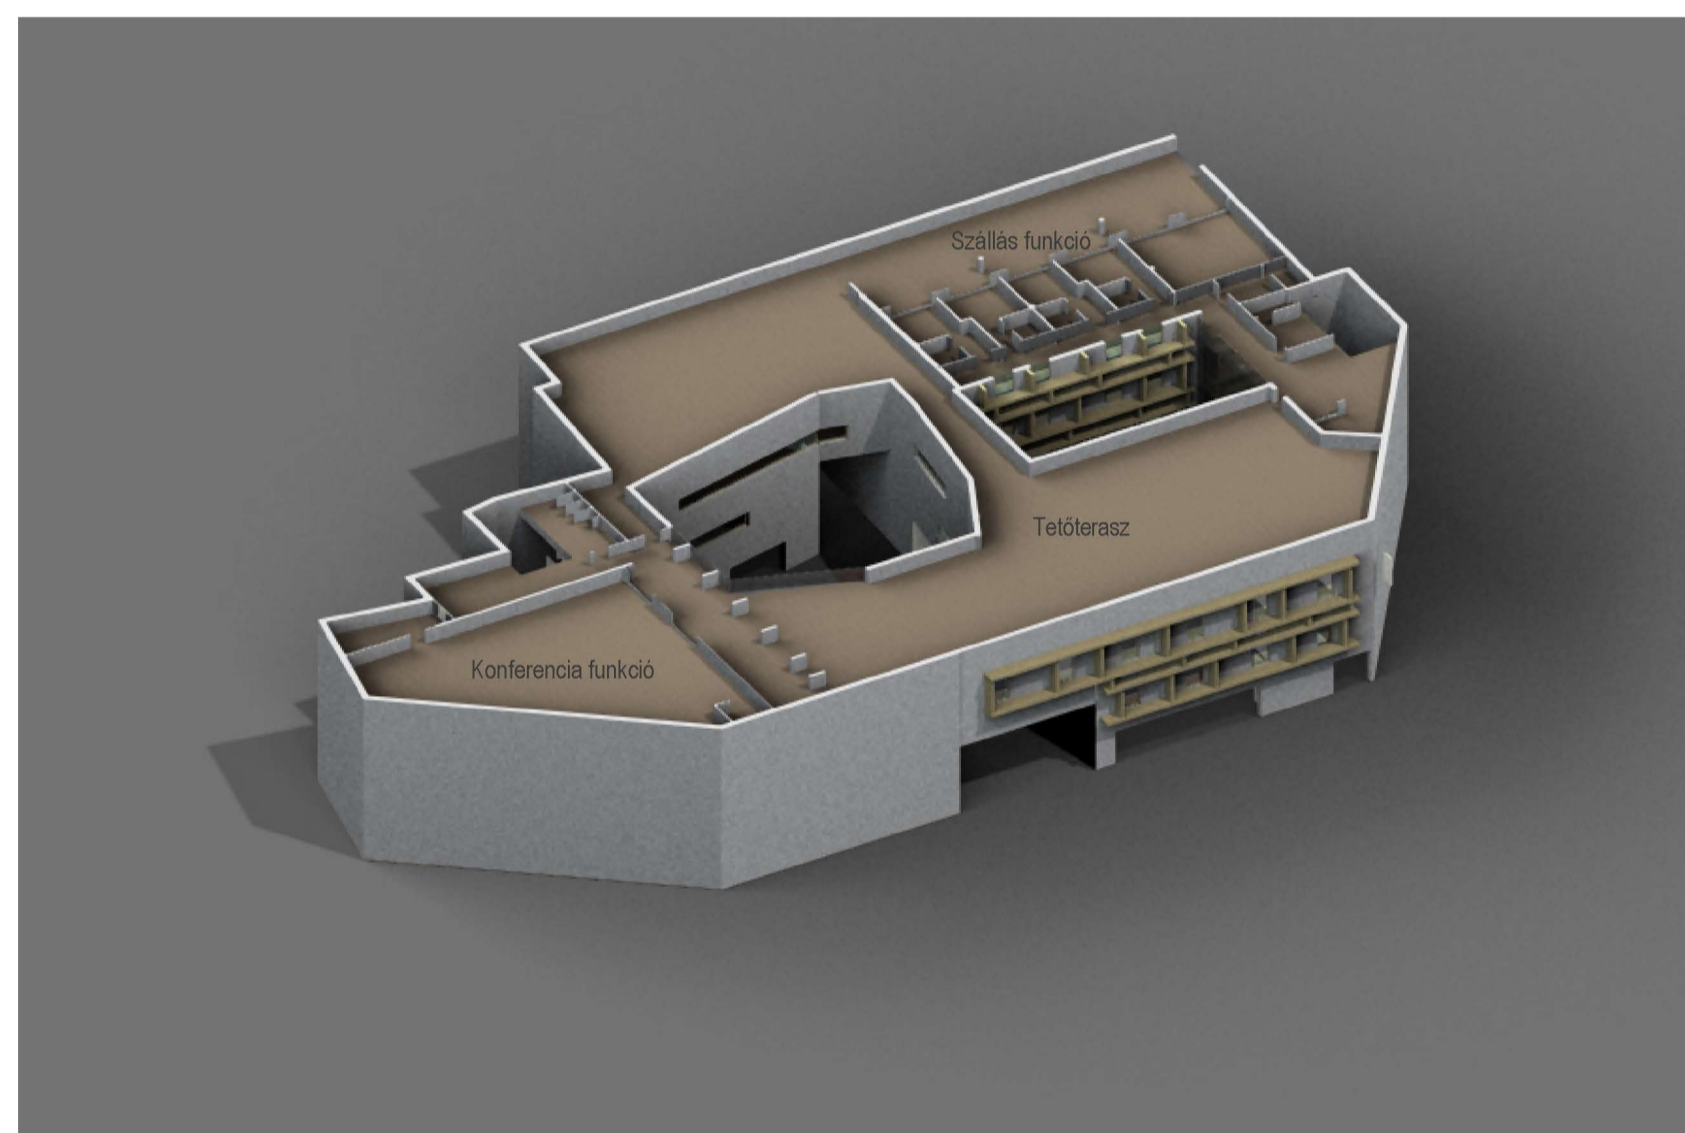

Renderek

Helyszín fotók

Sevilla

Balról haladva: narancsvirág, Alcazar de Sevilla, Girald, Triana, Semana Santa (2x), Plaza de Salvador, Semana Santa, Feria de abril

Alaprajzi axonometrikus metszetek

Axonometrikus nézet

Axonometrikus metszet, a tető szint feletti földem felső síkja felett 1m-rel felvéve

Axonometrikus metszet, a 2. emeleti földem felső síkja felett 1 m-rel felvéve

Axonometrikus metszet, a 1. emeleti földem felső síkja felett 1 m-rel felvéve

Axonometrikus metszet, a földszinti földem felső síkja felett 1 m-rel felvéve

A belső udvarok mikroklímája