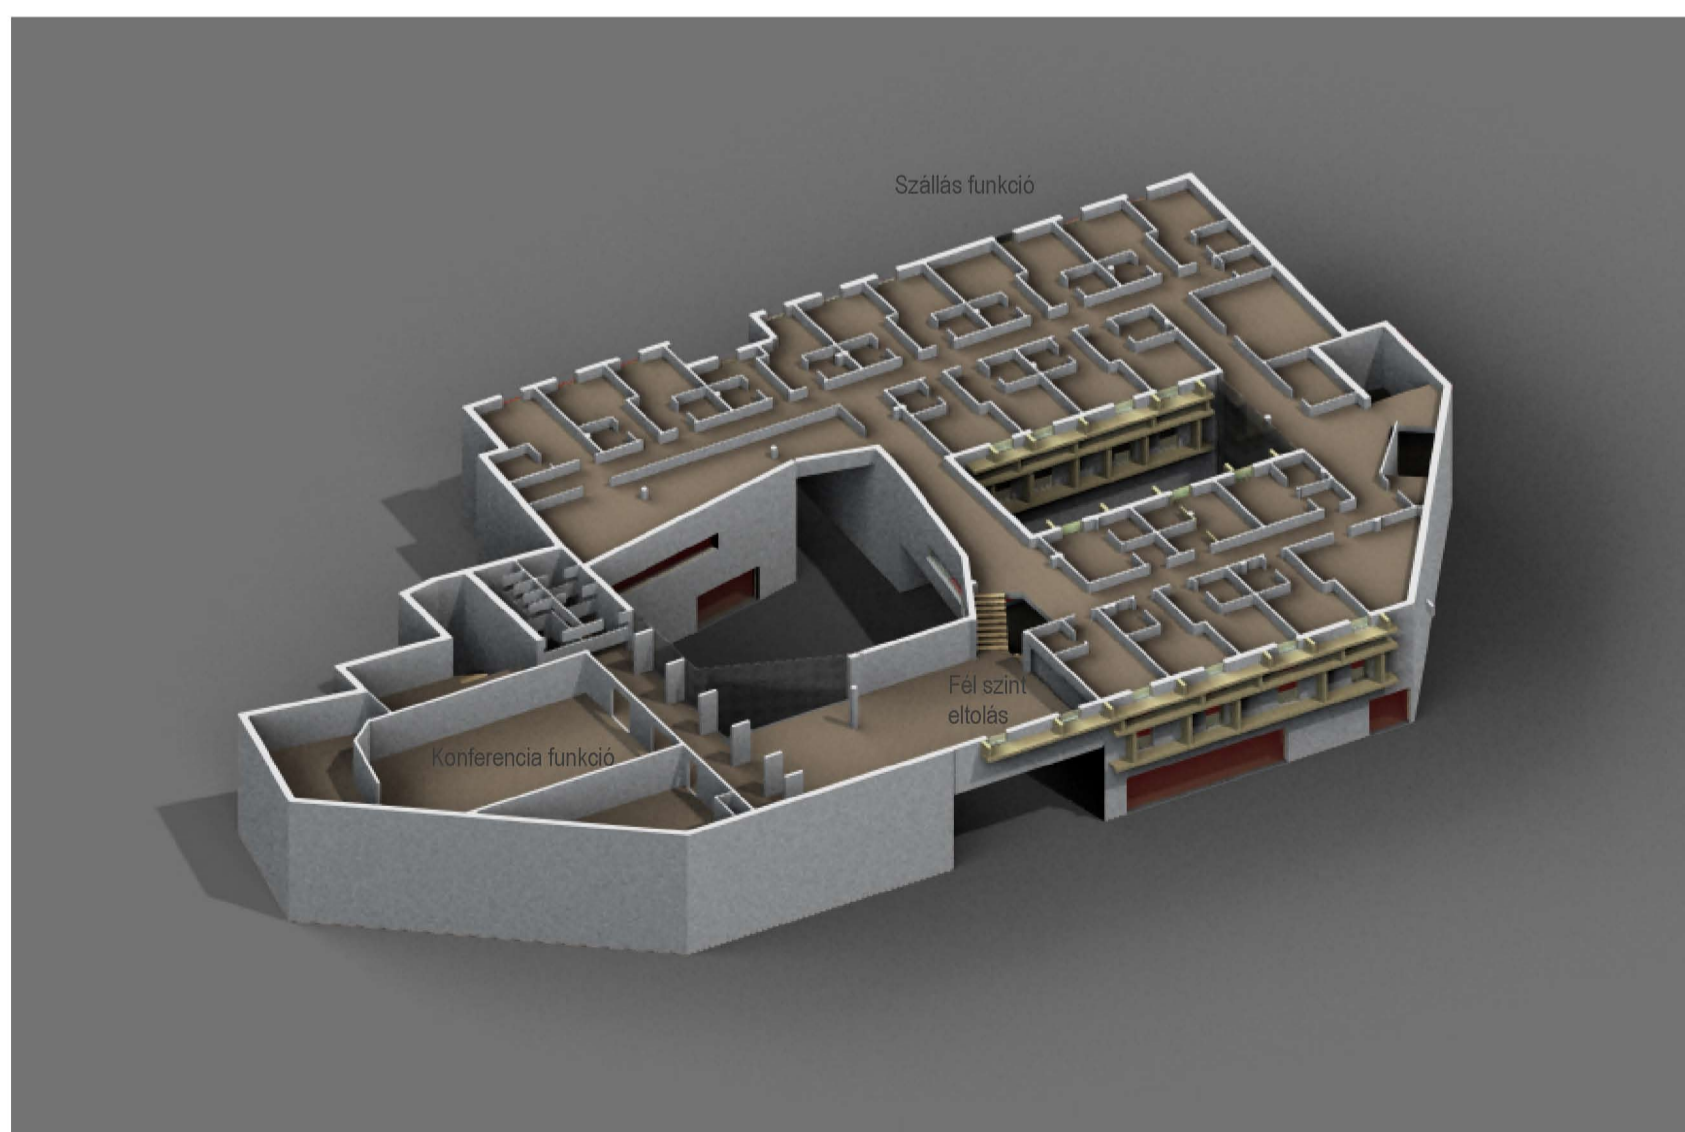

Renderek

Helyszín fotók

Sevilla

Balról haladva: narancsvirág, Alcazar de Sevilla, Girald, Triana, Semana Santa (2x), Plaza de Salvador, Semana Santa, Feria de abril

Alaprajzi axonometrikus metszetek

Axonometrikus nézet

Axonometrikus metszet, a tető szint feletti földem felső síkja felett 1m-rel felvéve

Axonometrikus metszet, a 2. emeleti földem felső síkja felett 1 m-rel felvéve

Axonometrikus metszet, a 1. emeleti földem felső síkja felett 1 m-rel felvéve

Axonometrikus metszet, a földszinti földem felső síkja felett 1 m-rel felvéve

A belső udvarok mikroklímája