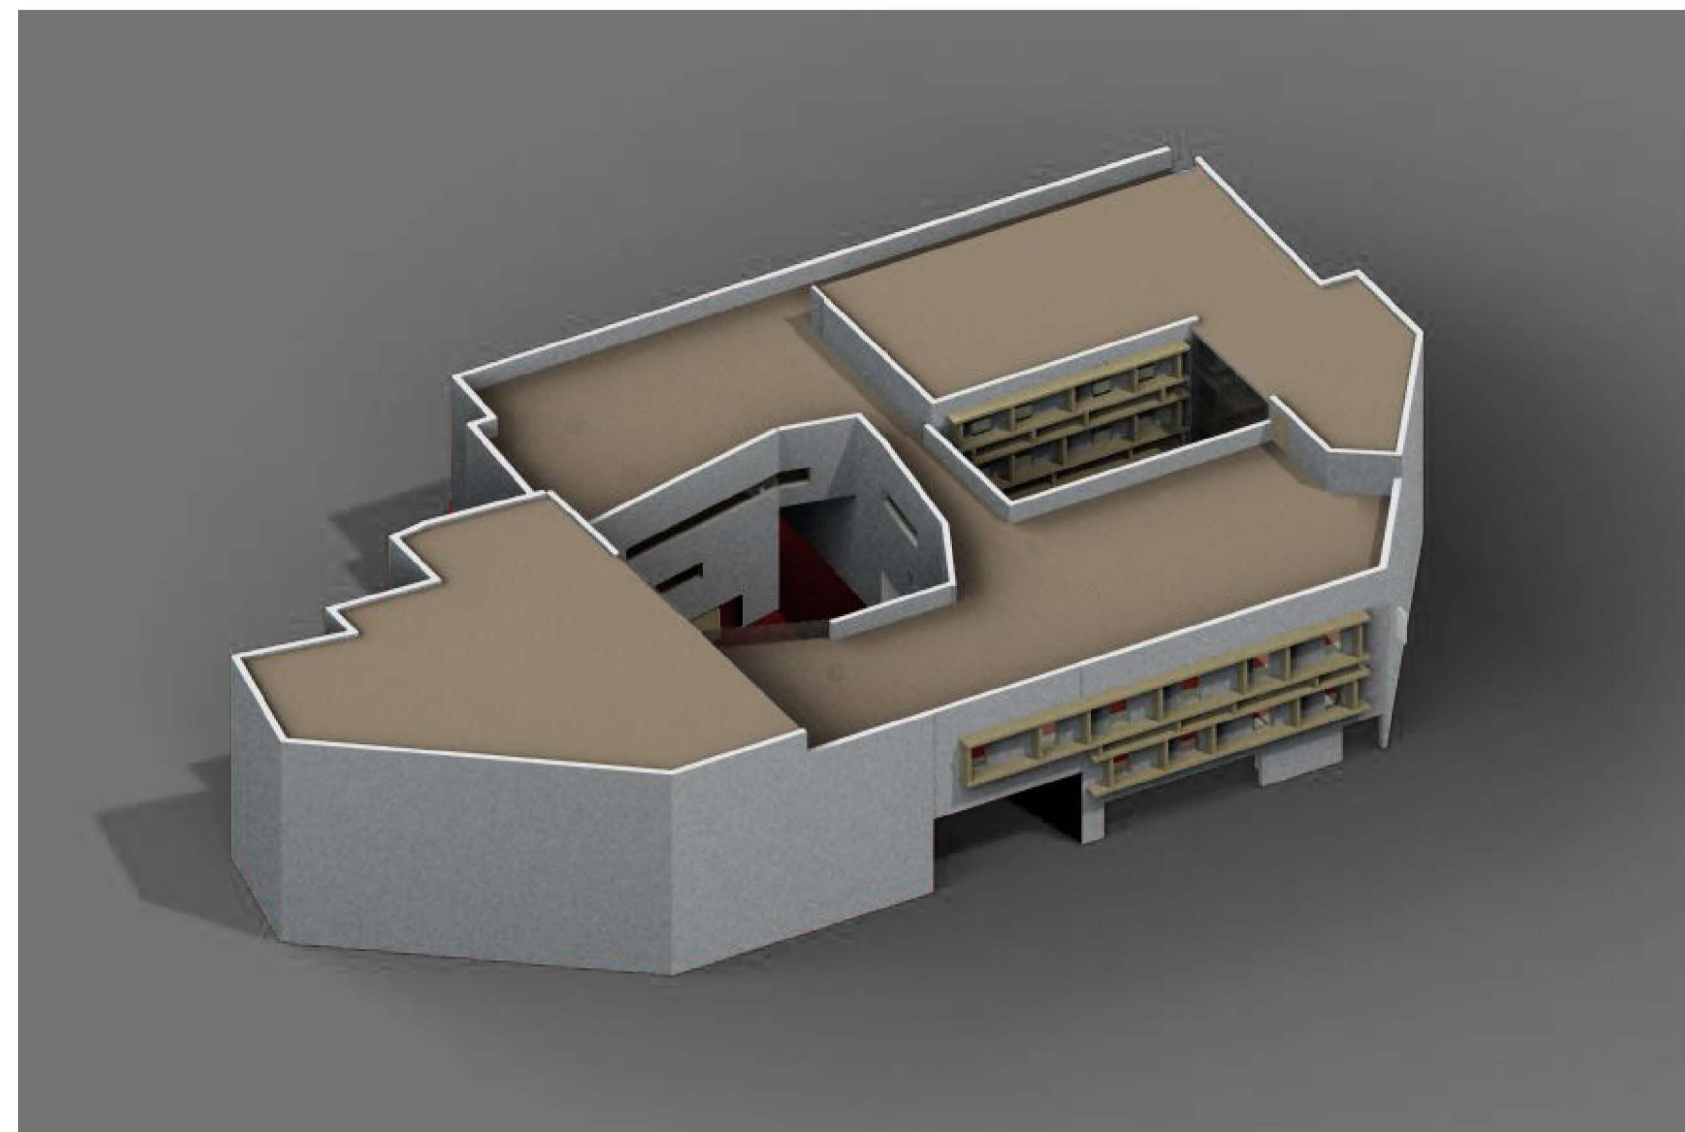

Renderek

Helyszín fotók

Sevilla

Balról haladva: narancsvirág, Alcazar de Sevilla, Girald, Triana, Semana Santa (2x), Plaza de Salvador, Semana Santa, Feria de abril

Alaprajzi axonometrikus metszetek

Axonometrikus nézet

Axonometrikus metszet, a tető szint feletti földem felső síkja felett 1m-rel felvéve

Axonometrikus metszet, a 2. emeleti földem felső síkja felett 1 m-rel felvéve

Axonometrikus metszet, a 1. emeleti földem felső síkja felett 1 m-rel felvéve

Axonometrikus metszet, a földszinti földem felső síkja felett 1 m-rel felvéve

A belső udvarok mikroklímája