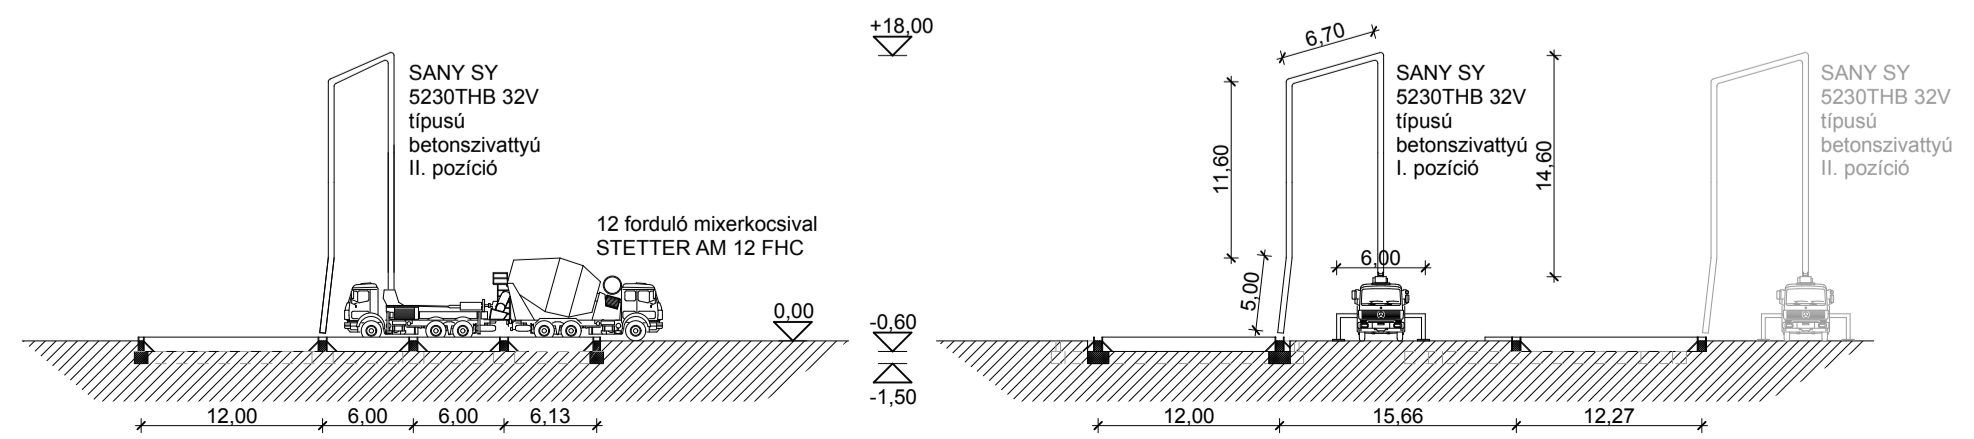

JELMAGYARÁZAT

	Kapcsoló szekrény
	Fővételző
	Főáramkapcsoló
	Csúpszakábel
	Szigetelt kábel
	Vízvezeték
	Kerítés
	Lámpaoszlopok
	Vízvevő hely
	Csatorna
	Sany 5230 THB 32V betonpumpa
	Stetter AM 12 FHC Mixerkocsi
	Betonpumpa gémjének tiltott terület

ALAPOZÁS ORGANIZÁCIÓ

Metszetek

JELMAGYARÁZAT

	Kapcsoló szekrény
	Fővételző
	Főáramkapcsoló
	Csúpszakábel
	Szigetelt kábel
	Vízvezeték
	Kerítés
	Lámpaoszlopok
	Vízvevő hely
	Csatorna
	Sany 5230 THB 32V betonpumpa
	Stetter AM 12 FHC Mixerkocsi
	Betonpumpa gémjének tiltott terület