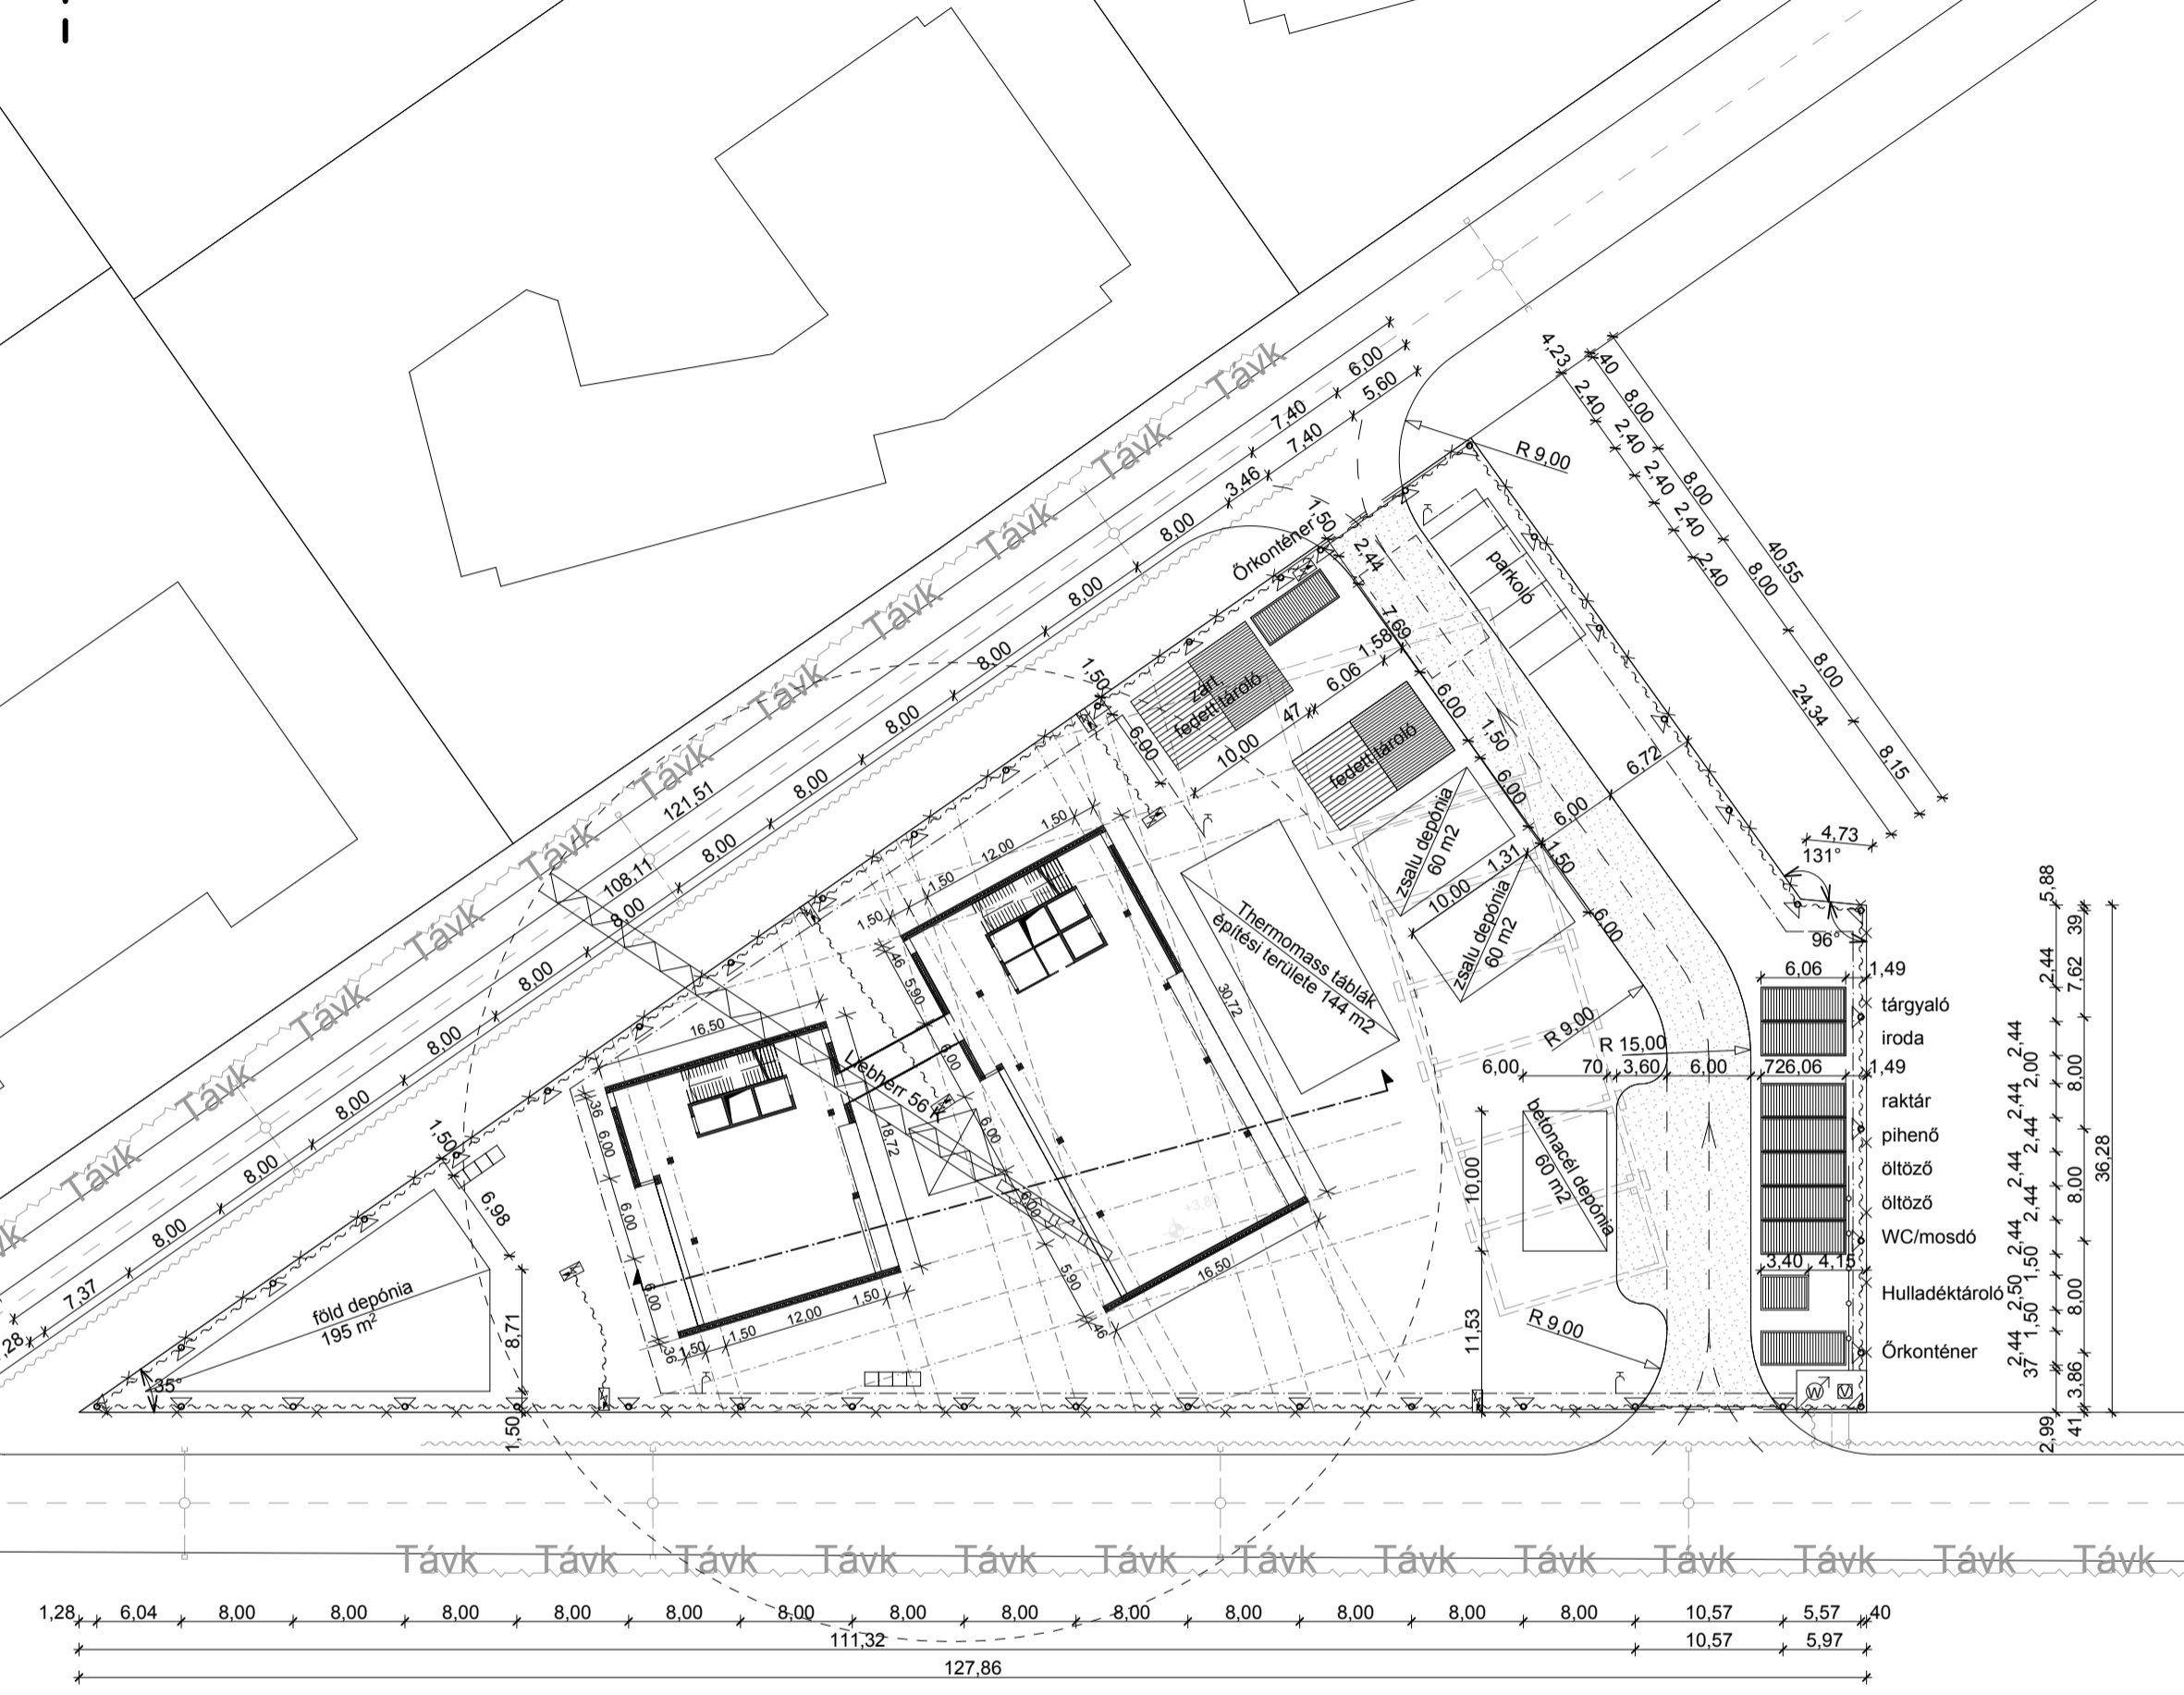

ÁLTALÁNOS ORGANIZÁCIÓ