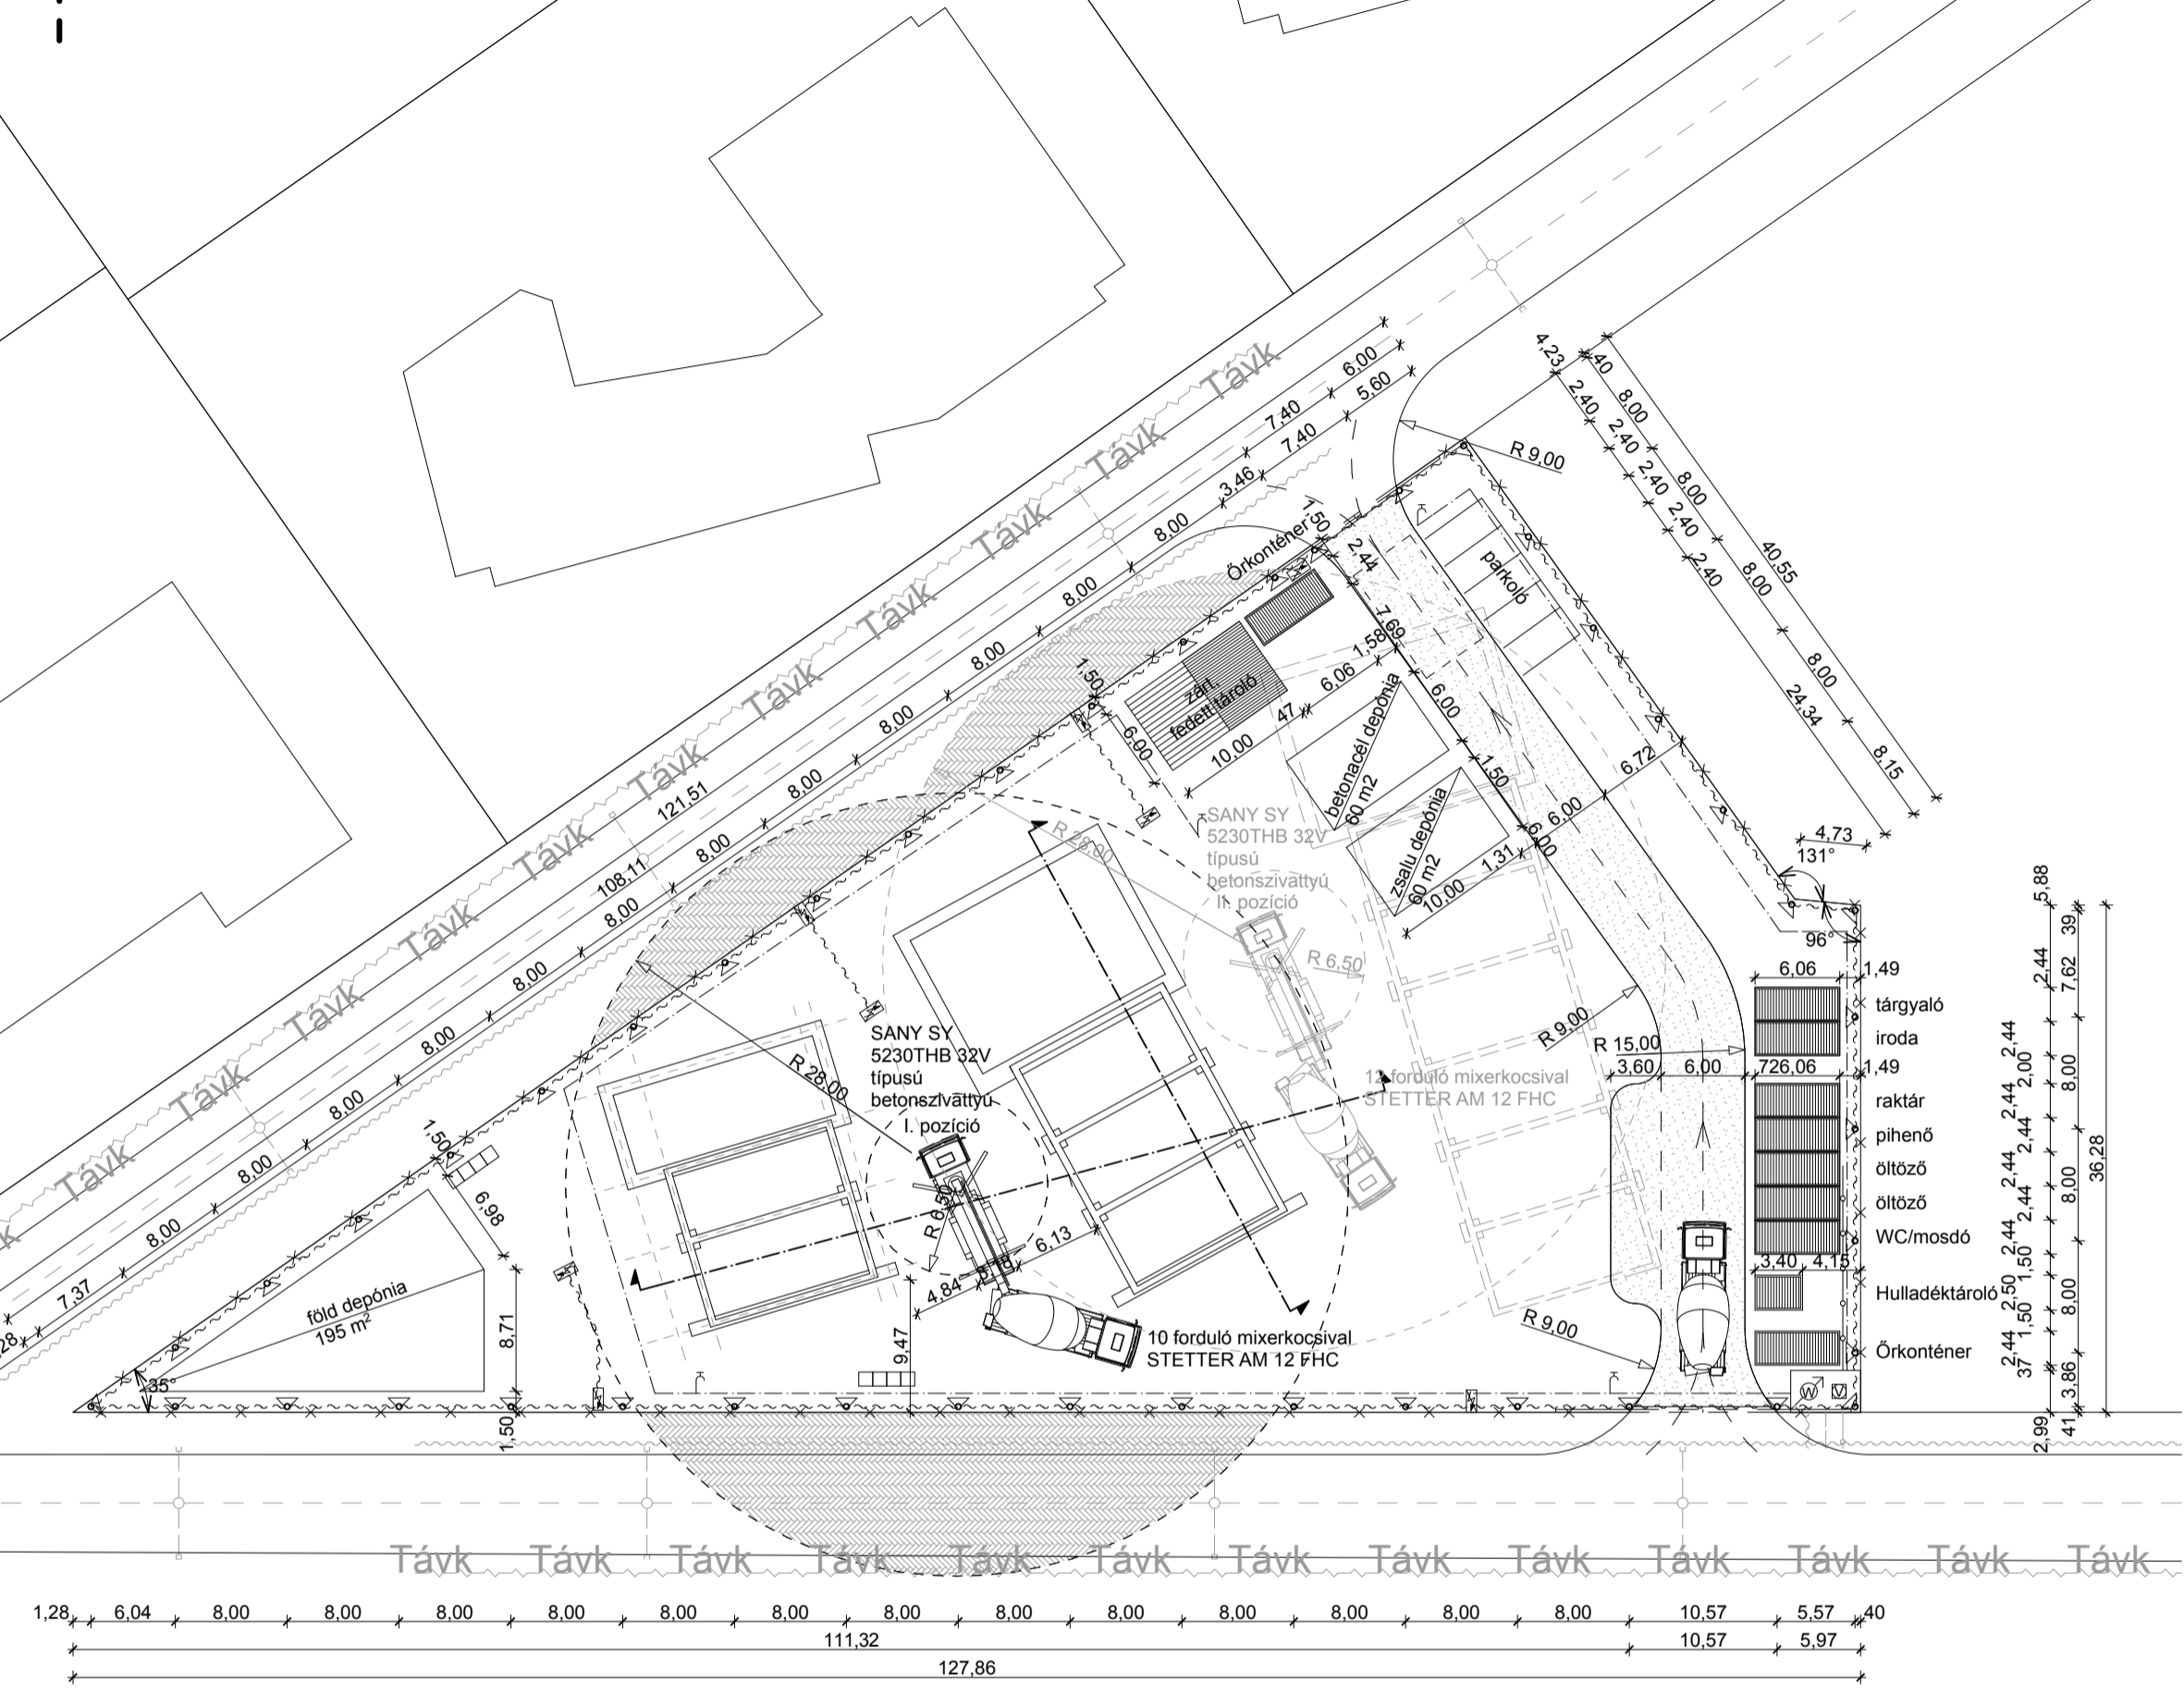

JELMAGYARÁZAT

	Kapcsoló szekrény
	Fővételző
	Főáramkapcsoló
	Csúpszakábel
	Szigetelt kábel
	Vízvezeték
	Kerítés
	Lámpaoszlopok
	Vízvevő hely
	Csatorna
	Sany 5230 THB 32V betonpumpa
	Stetter AM 12 FHC Mixerkocsi
	Betonpumpa gémjének tiltott terület

ALAPOZÁS ORGANIZÁCIÓ

Metszetek

JELMAGYARÁZAT

	Kapcsoló szekrény
	Fővételző
	Főáramkapcsoló
	Csúpszakábel
	Szigetelt kábel
	Vízvezeték
	Kerítés
	Lámpaoszlopok
	Vízvevő hely
	Csatorna
	Sany 5230 THB 32V betonpumpa
	Stetter AM 12 FHC Mixerkocsi
	Betonpumpa gémjének tiltott terület

ÁLTALÁNOS ORGANIZÁCIÓ

Metszet