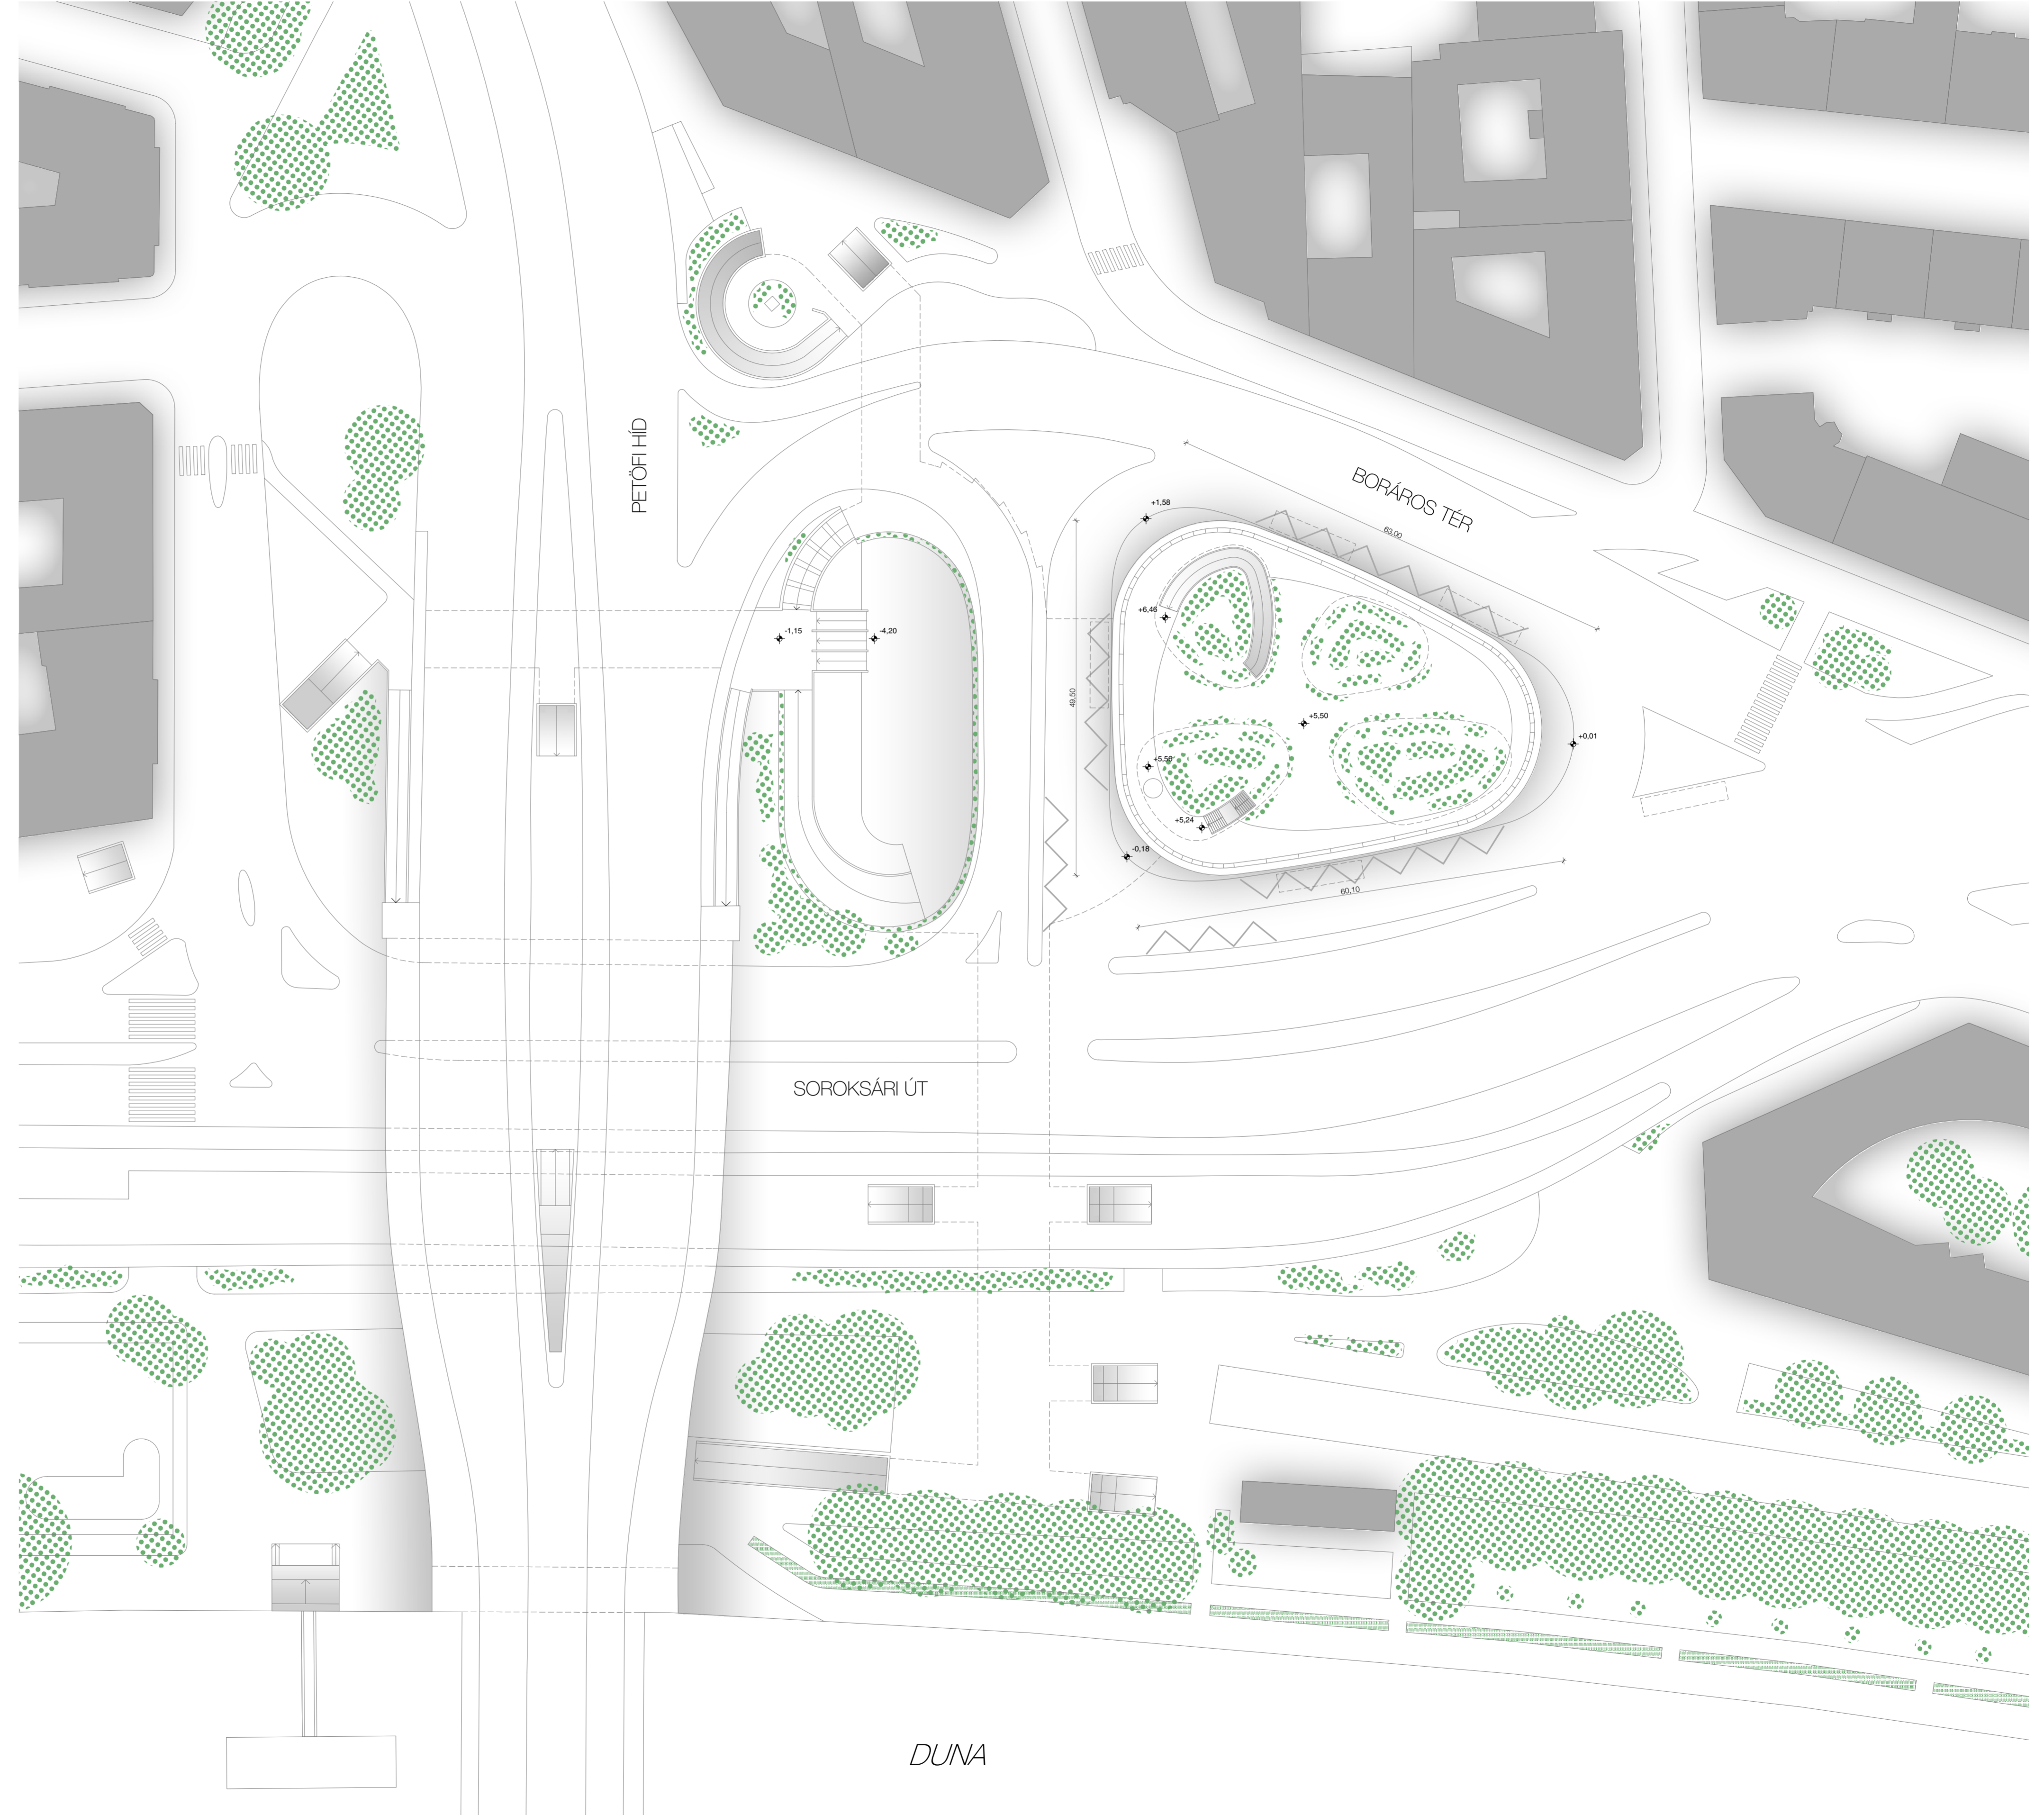

Konceptiótörténet

Helyszínrajz

M 1:500

MEGÁLLÓ
DIPLOMA
2012
TÓTH
TAMÁS