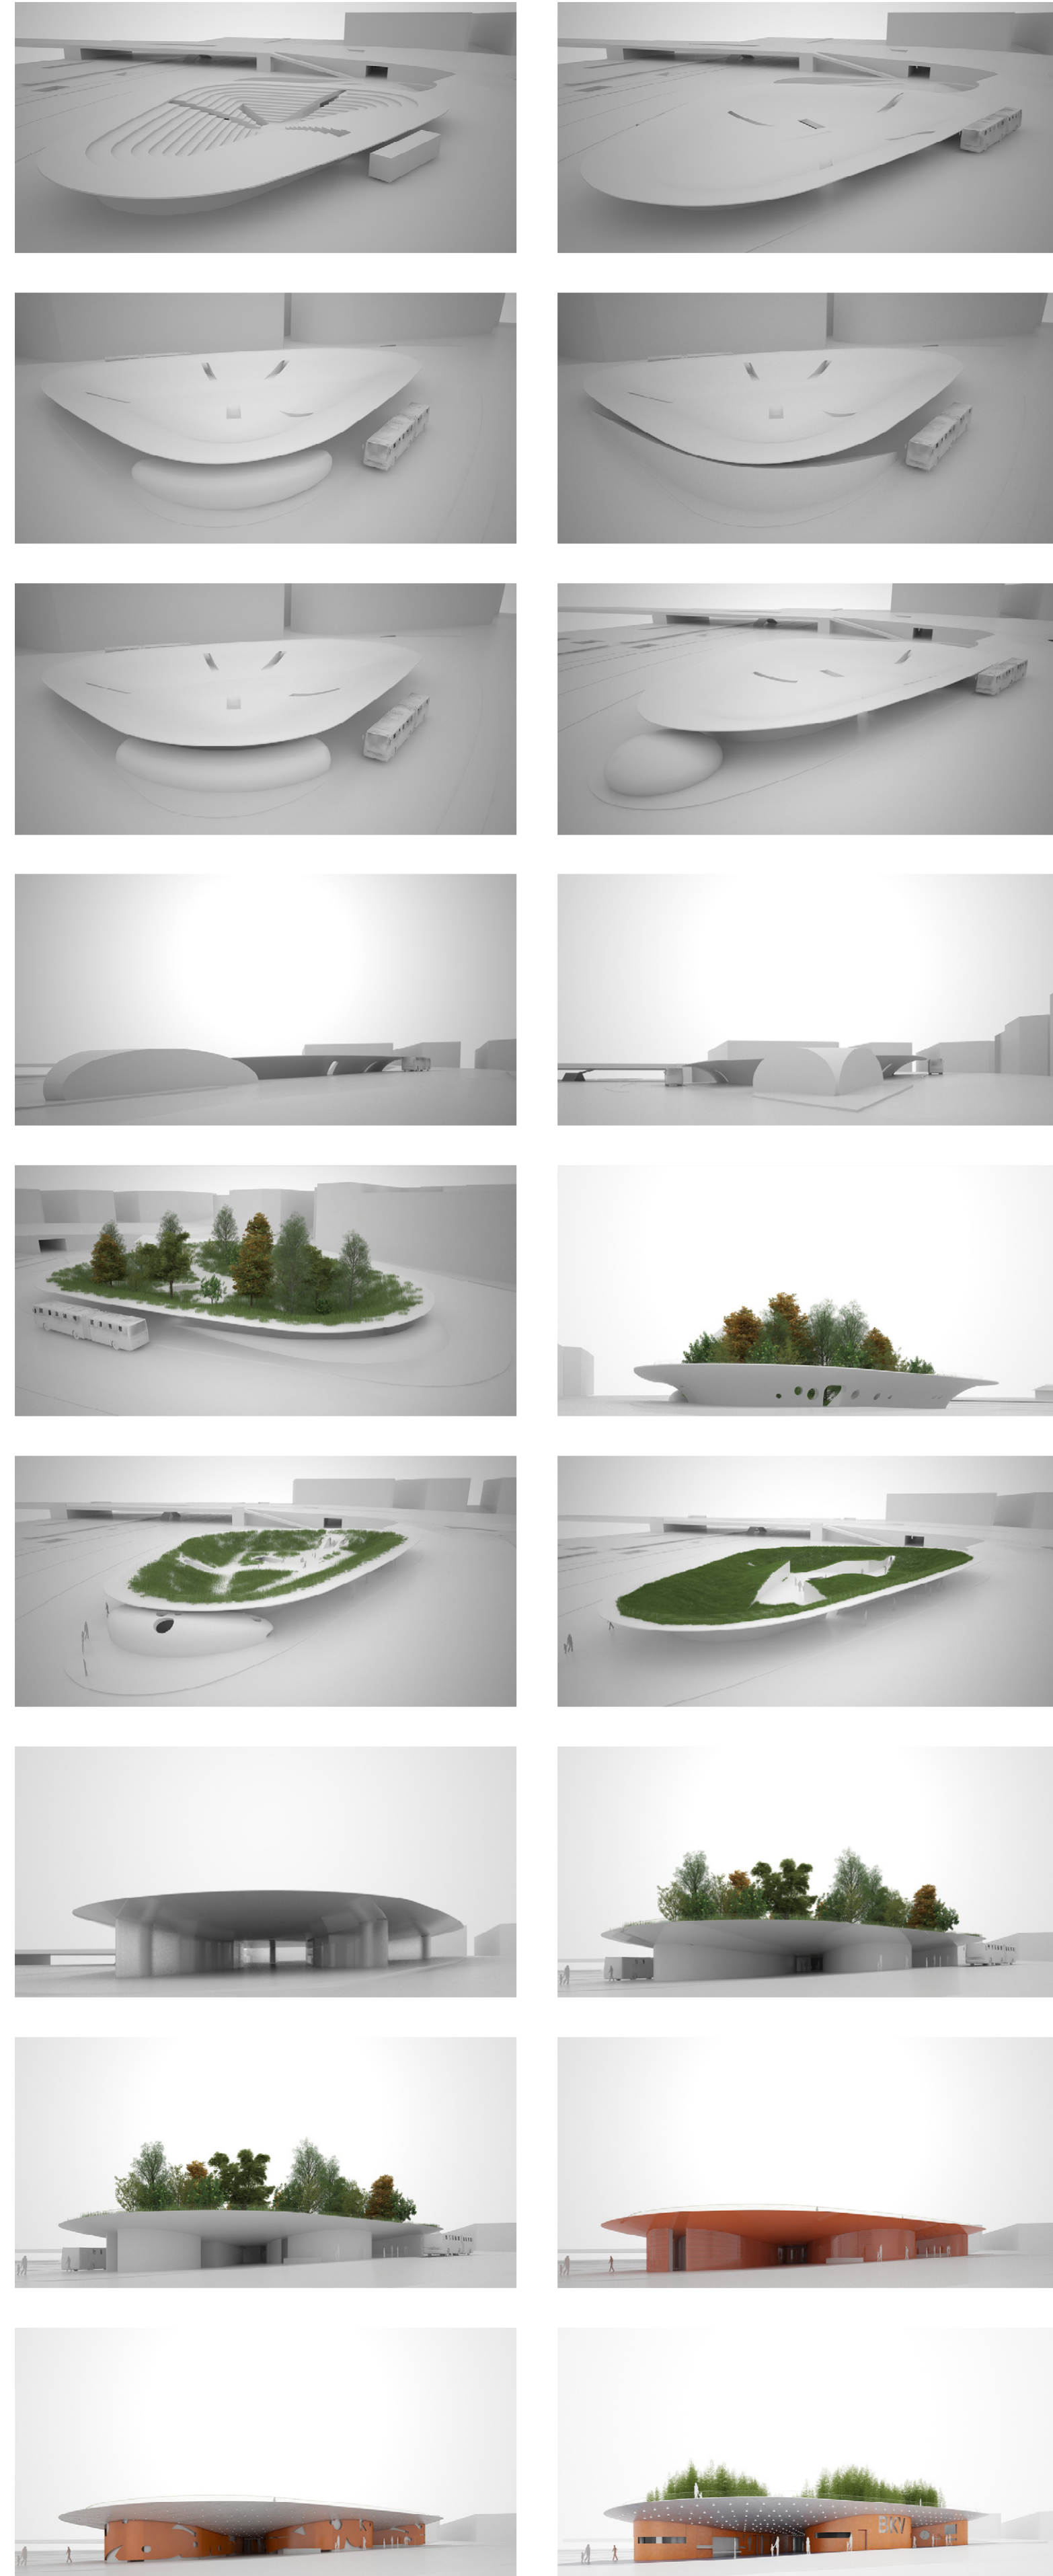

Konceptiótörténet

Helyszínrajz

M 1:500

MEGÁLLÓ
DIPLOMA
2012
TÓTH
TAMÁS