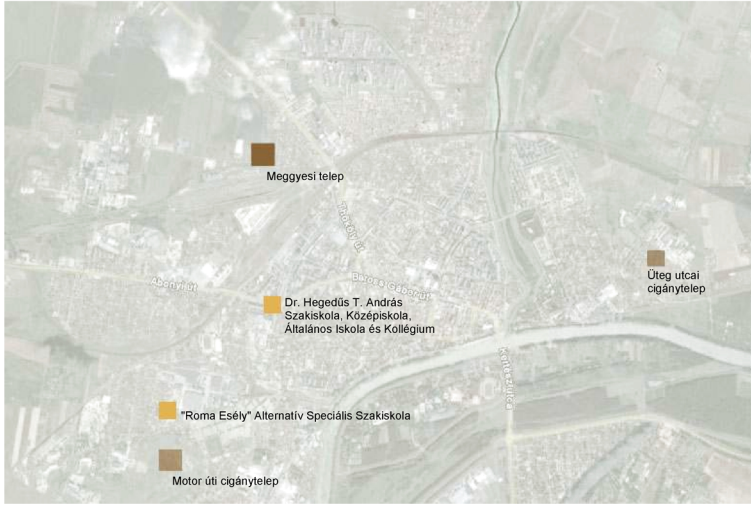

TERVEZÉSI TERÜLET: SZOLNOK, HANGYA UTCA

A város legnagyobb területű cigánytelepei a Meggyesi telepen (Hangya - Tücsök utca), a Motor utcában és az Úteg úton találhatók.

Általános iskolába lakóhely alapján kerülnek a gyerekek. → nem iskolára, hanem iskola utáni foglalkozásra van szükség

JELLEMZŐK: