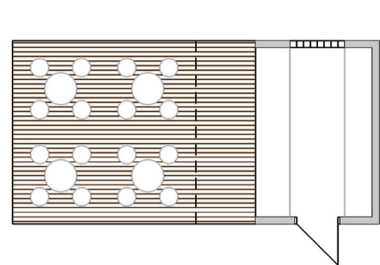

általános emeleti alaprajzok

INFÓ

BÜFÉ

PAVILONOK

MOSDÓ

ÖLTÖZŐ

“GREEN ISLAND” - szelektív szemétyűjtő

parkolás a dűnék között

dűnék megtámasztása

mász meg és:

űj rá

egyél rajta

rejtőzz el

feküdj rá

.....
közlekedő utak = hidak

.....
pavilonok :
- infó
- büfé
- mosdó
- öltöző
- szemétyűjtő
szikla fából.....