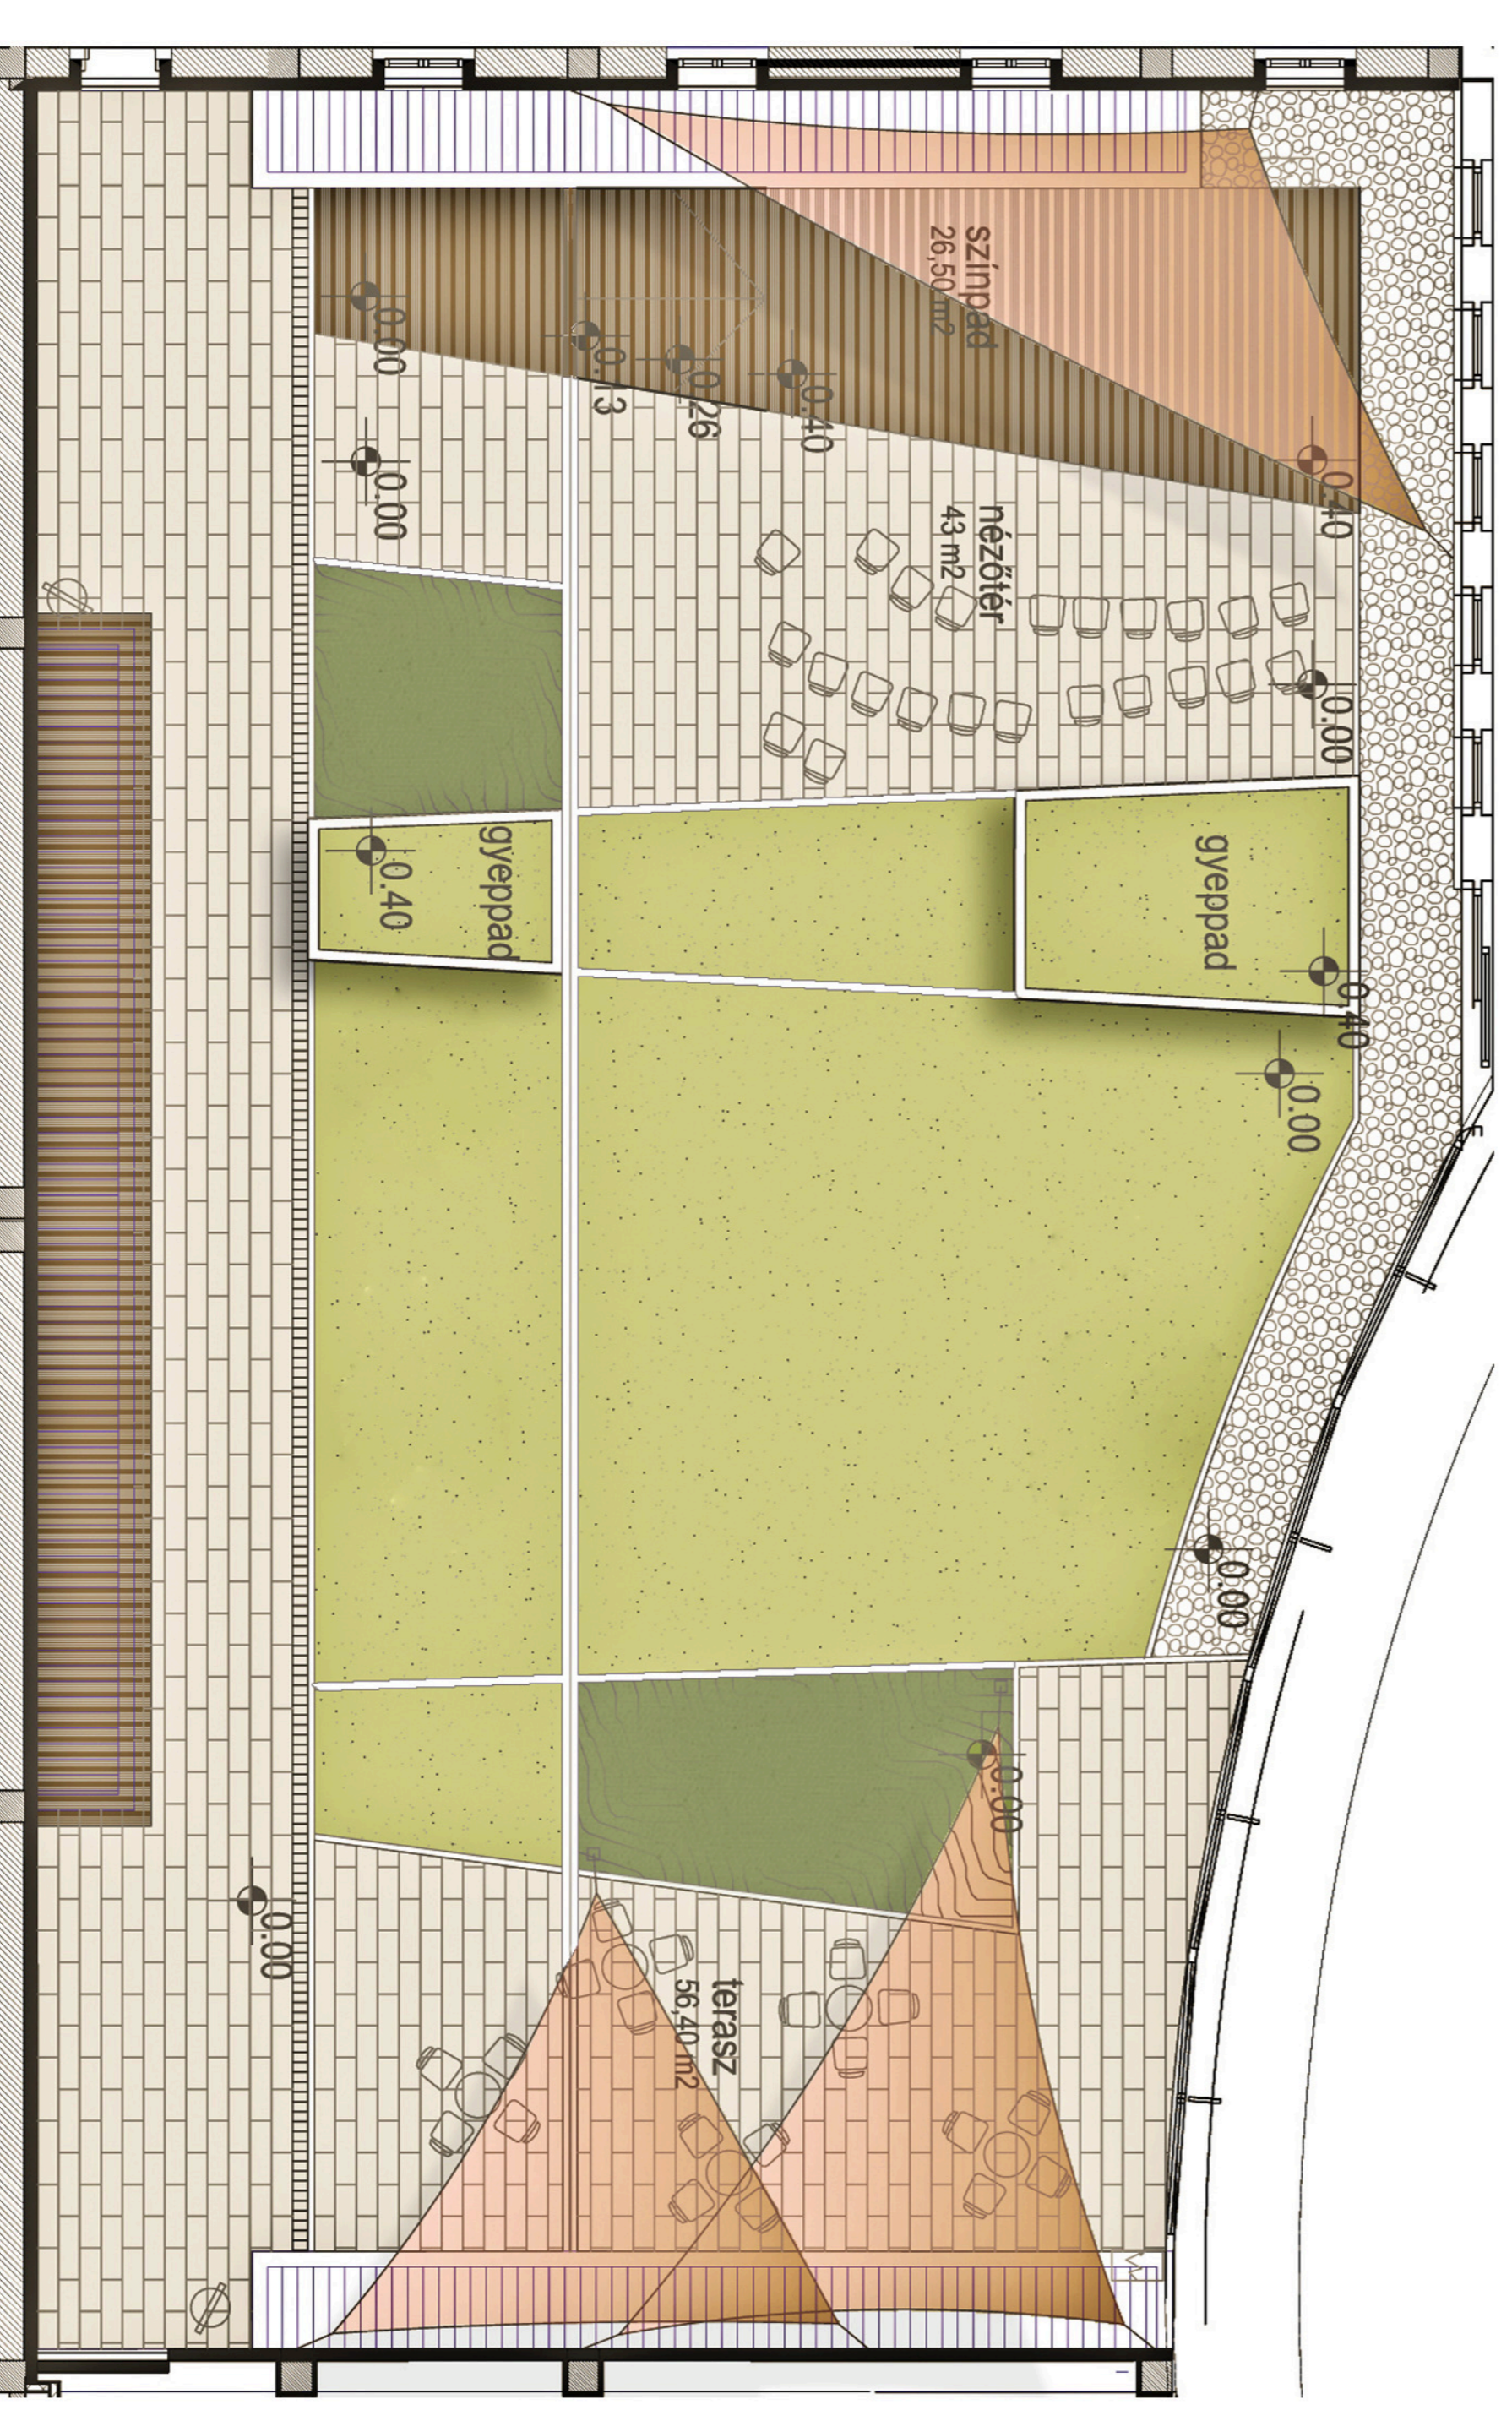

TÁRSADALMI TEVÉKENYSÉG: Magyar Építész Kamara Tájépítész Tagozat - vezetőségi tag; Ormos Imre Alapítvány - kuratóriumi tag

KEEP ON THE GRASS! - The **MODEM Modern and Contemporary Cultural Centre** is part of the **Kölcsey Centre** in Debrecen. The inside garden is the place for the outside activity of the Museum. Events - exhibitions - resting place. The different functions of the place are connected to the walkway, which is parallel the longer side of the building. The light line system which is connected to the longitudinal axis draws lines in the lawn. The stage and the auditorium are lightly separated by "awnbenches" from the big lawn and the cafe terrace. Materials: limestone, large tiles, tropical wood. The decorative lighting of the garden placed in the longitudinal axis - "lightstrip" in the line. The constructed elements of the garden divided by perennial grass area. The big open lawn is significant part of the garden, which attracts the visitors.

SOCIAL ACTIVITY: Chamber of Hungarian Architects, Division of Landscape Architects - member of headquarter; Ormos Imre Foundation - member of advisory board