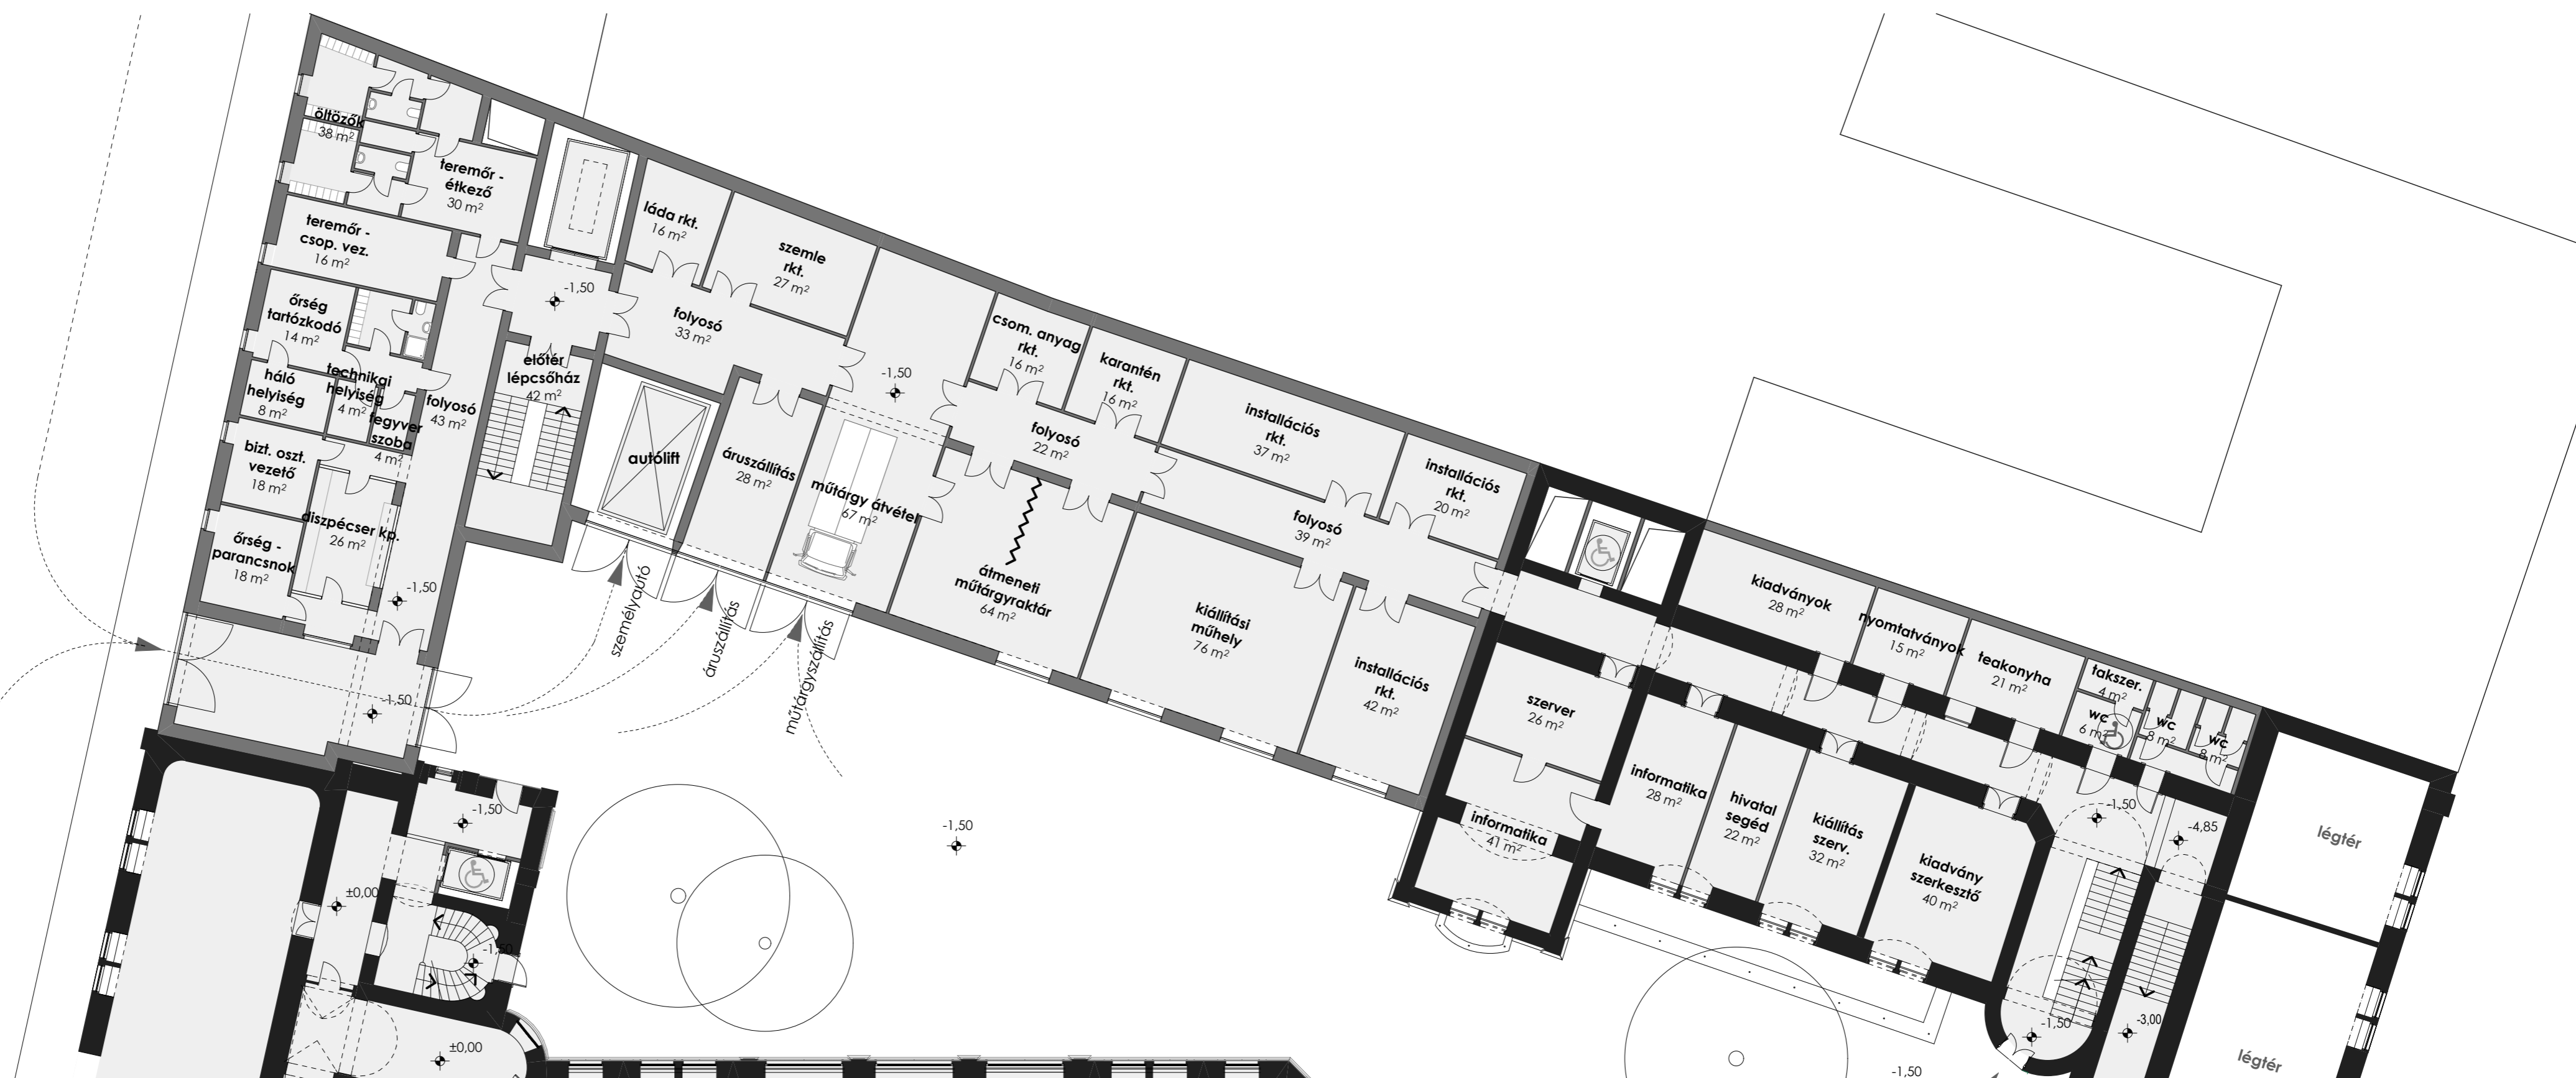

+9,00

-1,50

-5,45

IPARMŰVÉSZETI MÚZEUM REKONSTRUKCIÓJA 2012 +9,00, -1,50 ÉS -5,45 SZINT ALAPRAJZA 1:200