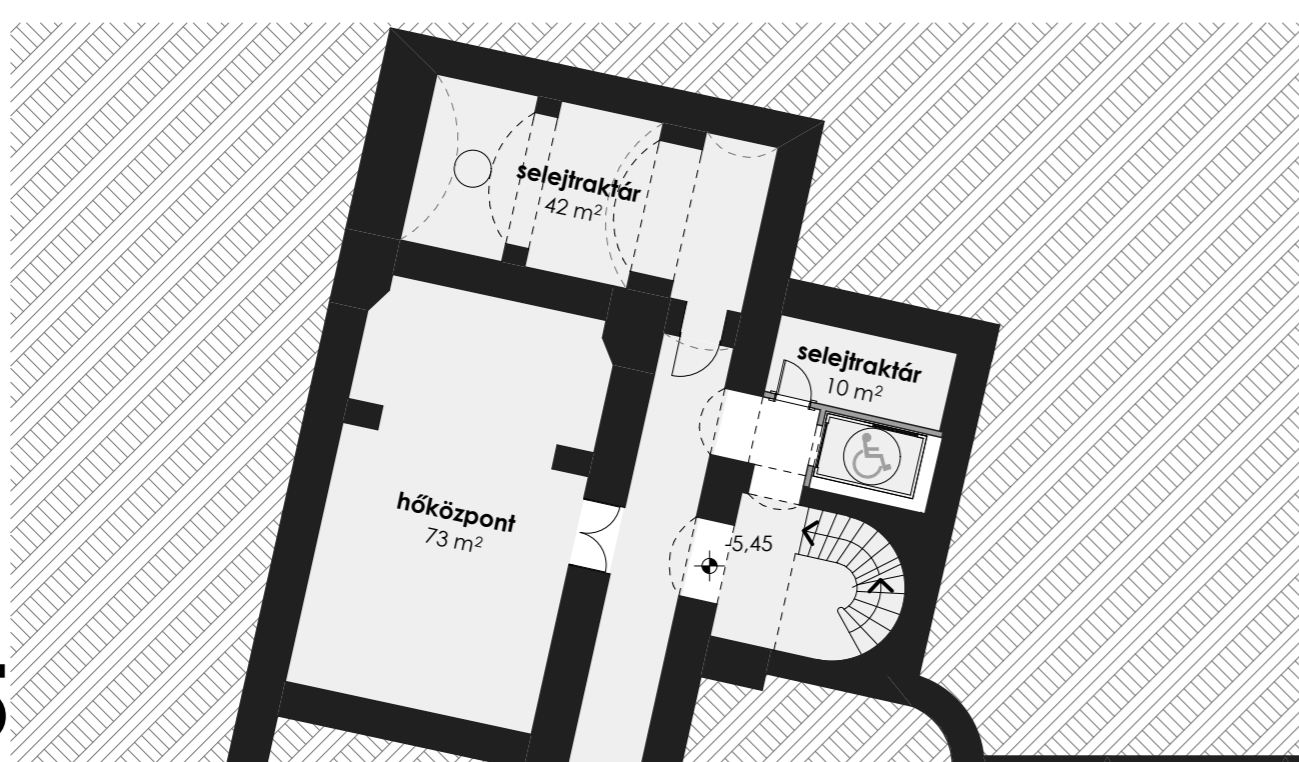

+9,00

-1,50

-5,45

IPARMŰVÉSZETI MÚZEUM REKONSTRUKCIÓJA 2012 +9,00, -1,50 ÉS -5,45 SZINT ALAPRAJZA 1:200