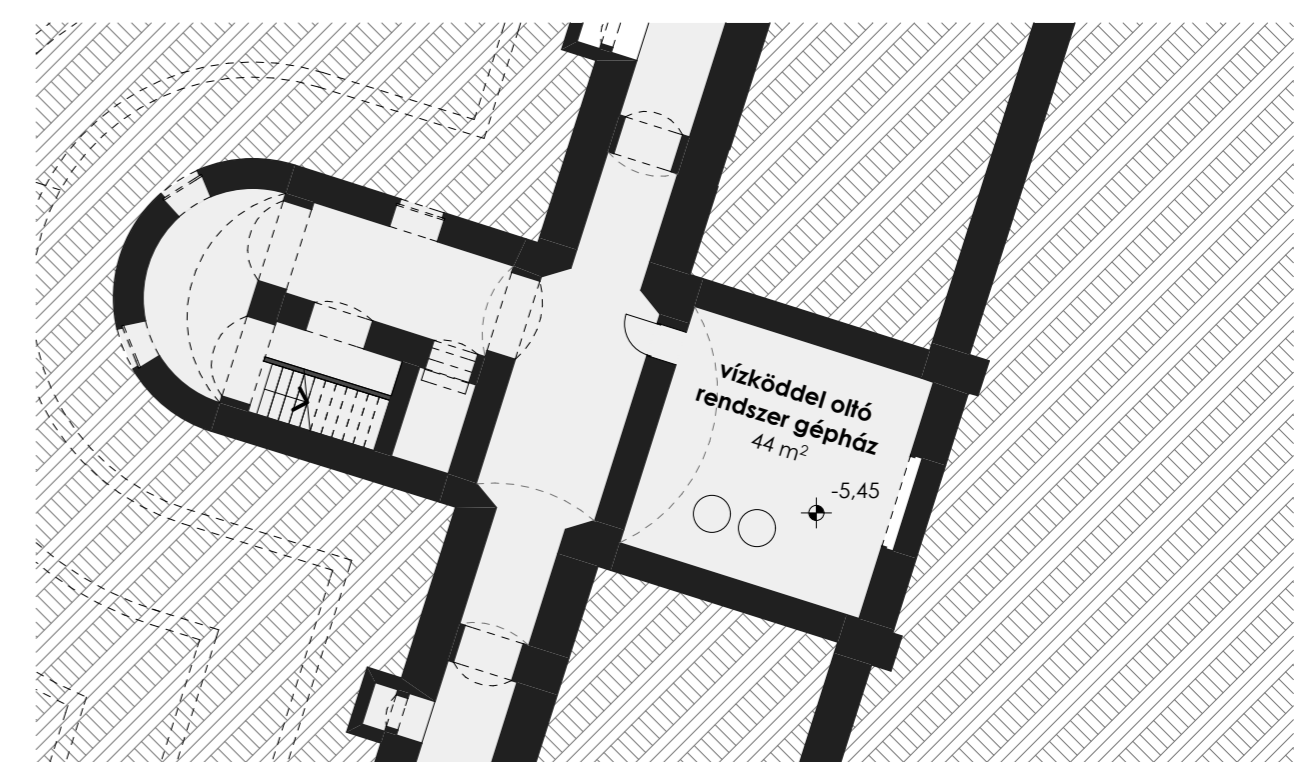

+9,00

-1,50

-5,45

IPARMŰVÉSZETI MÚZEUM REKONSTRUKCIÓJA 2012 +9,00, -1,50 ÉS -5,45 SZINT ALAPRAJZA 1:200