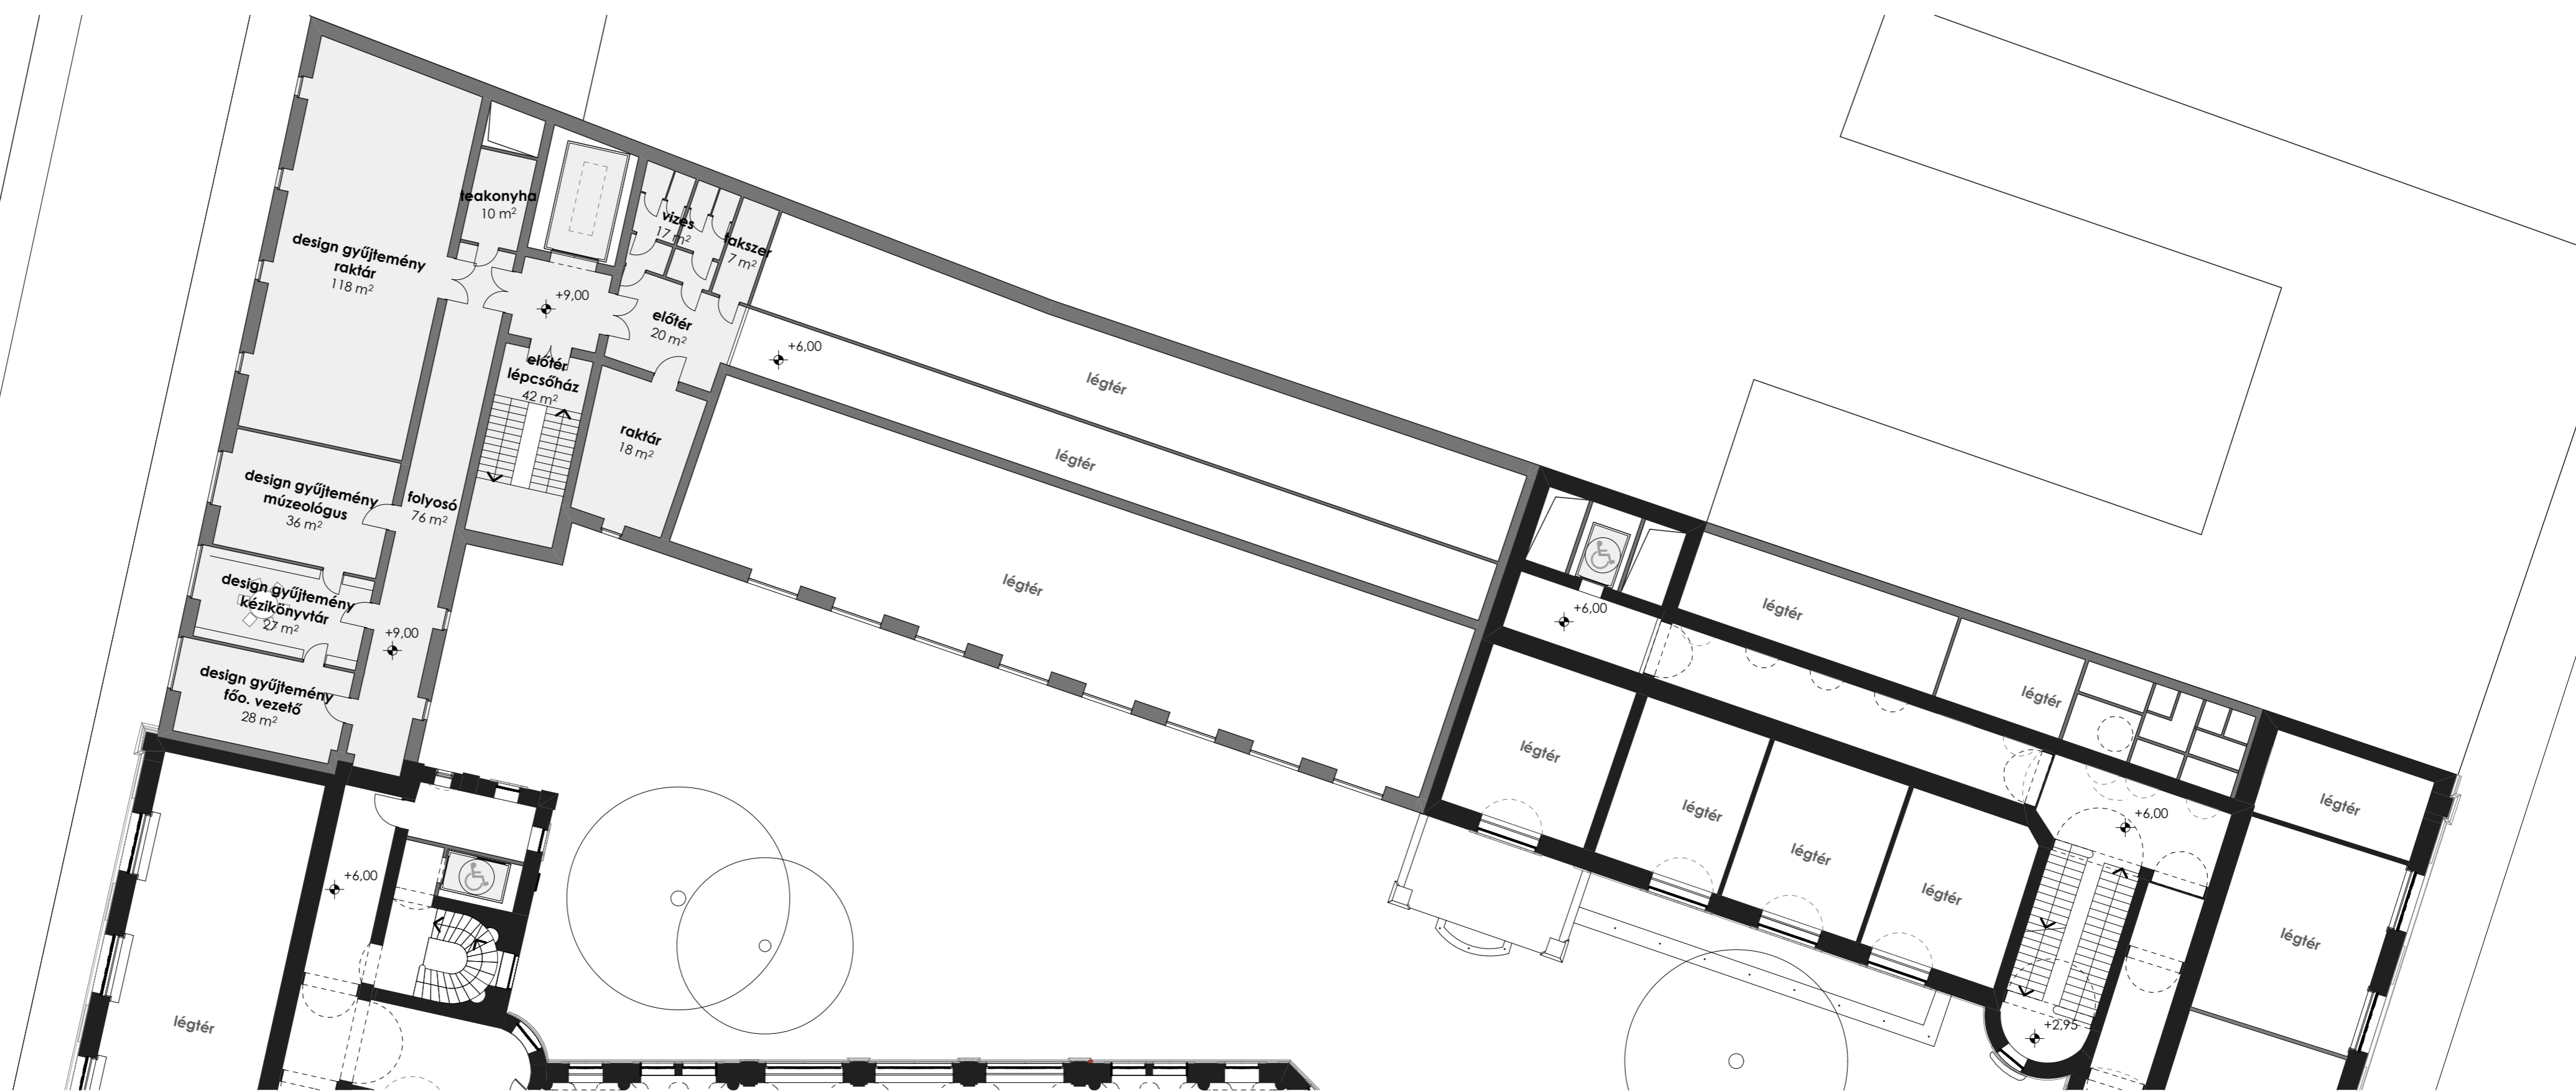

+9,00

-1,50

-5,45

IPARMŰVÉSZETI MÚZEUM REKONSTRUKCIÓJA 2012 +9,00, -1,50 ÉS -5,45 SZINT ALAPRAJZA 1:200