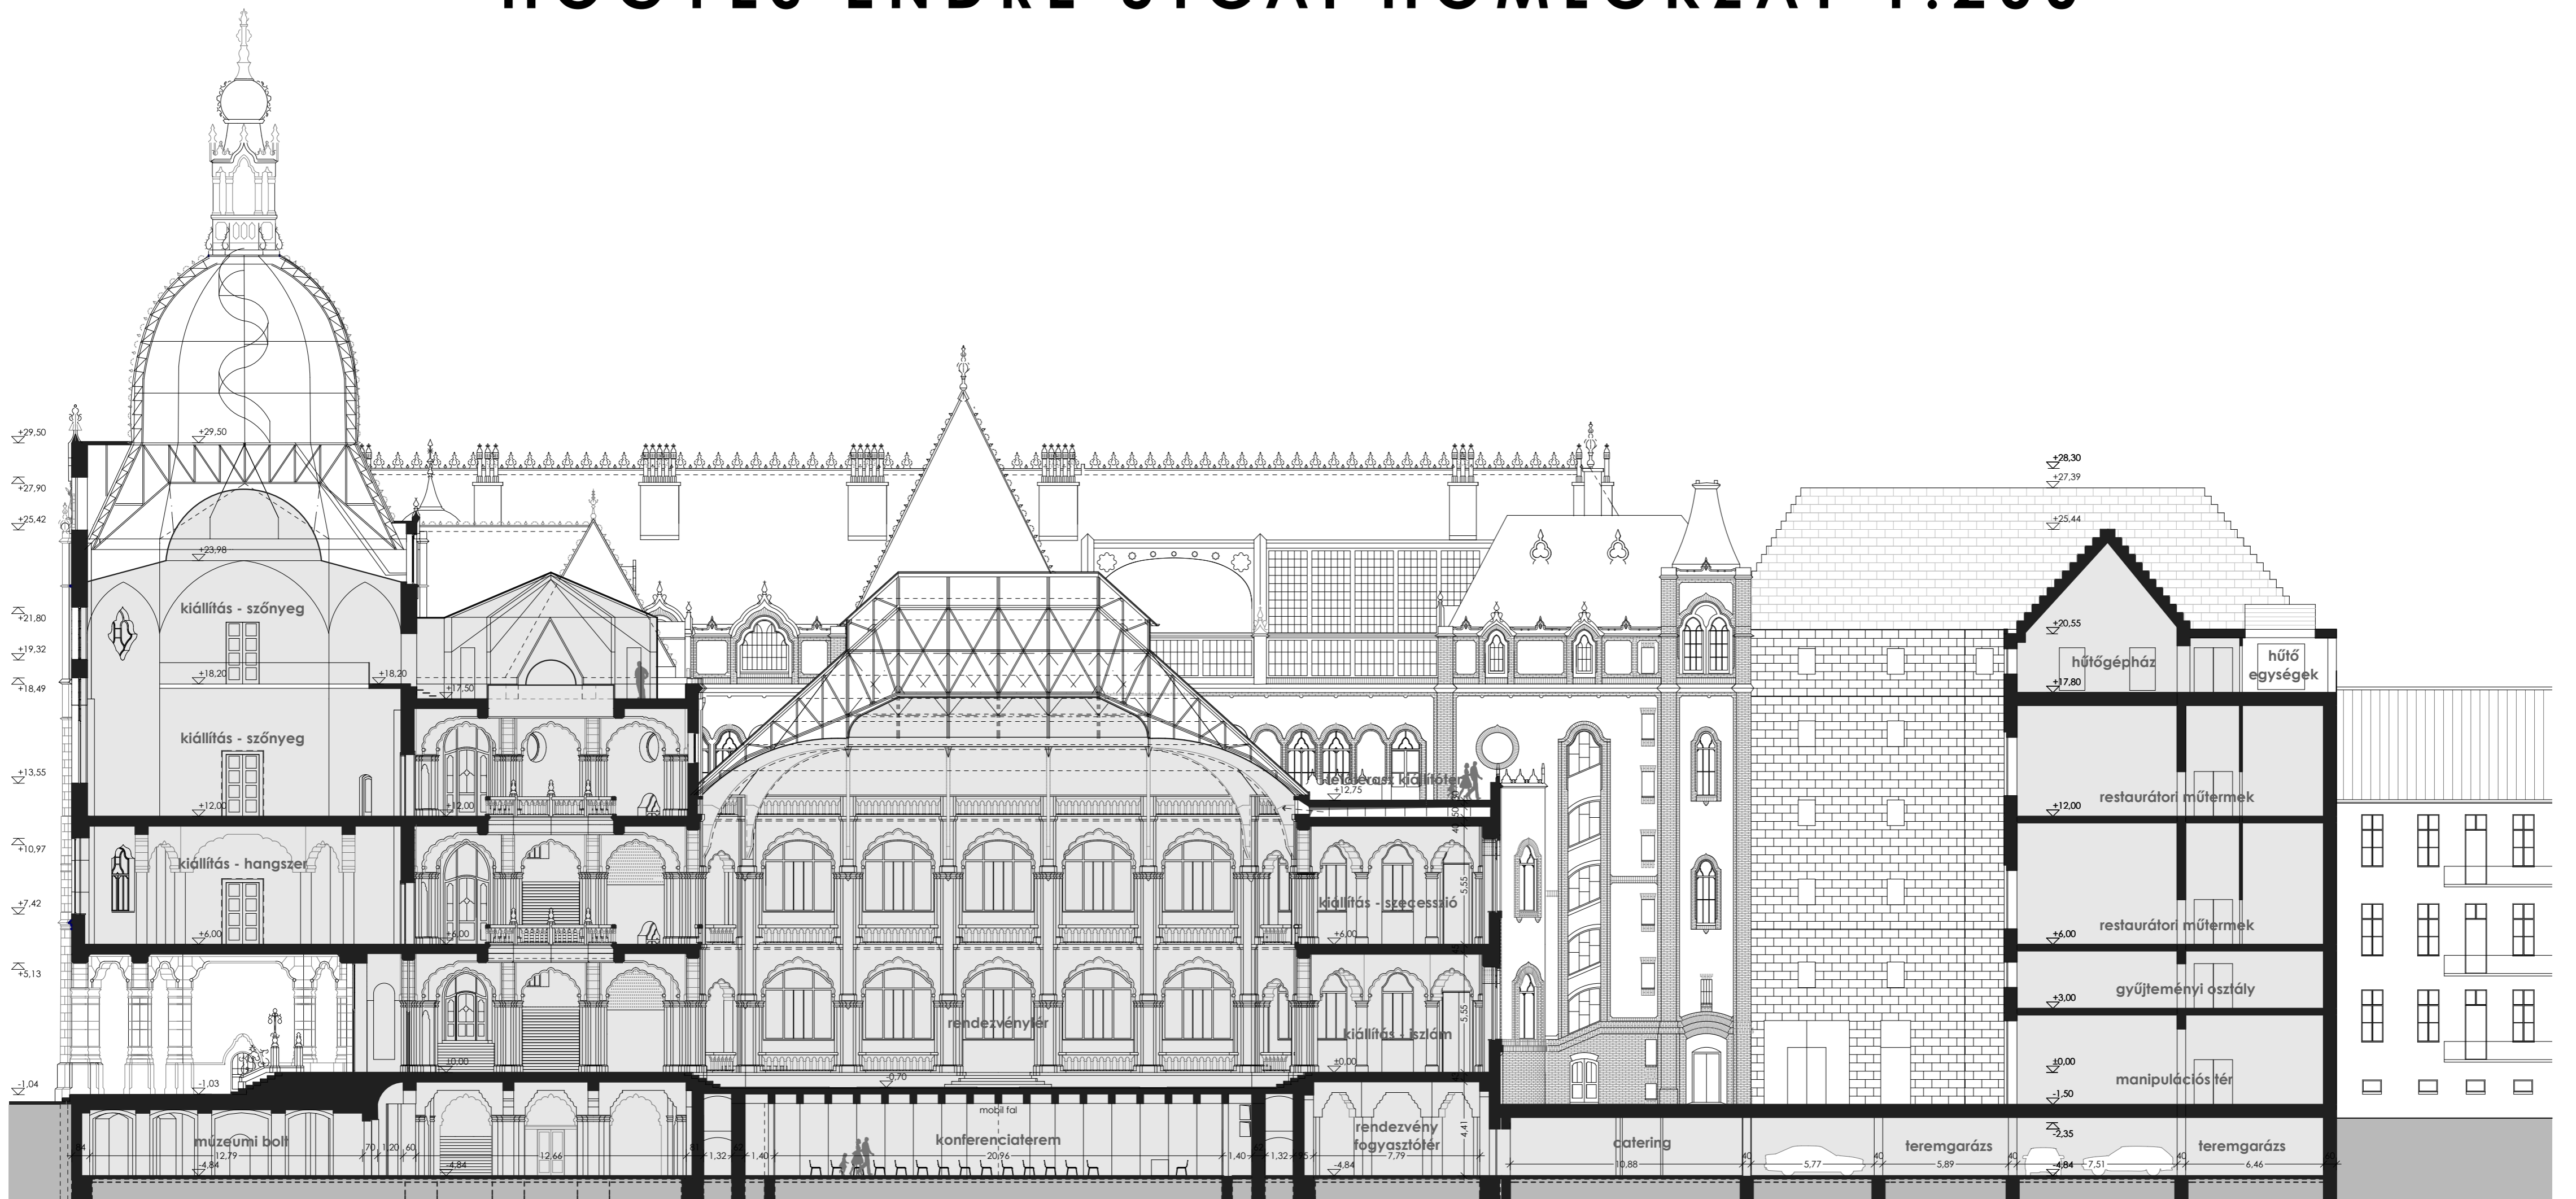

HŐGYES ENDRE UTCAI HOMLOKZAT 1:200

IPARMŰVÉSZETI MÚZEUM REKONSTRUKCIÓJA 2012 HOSSZMETSZET 1:200