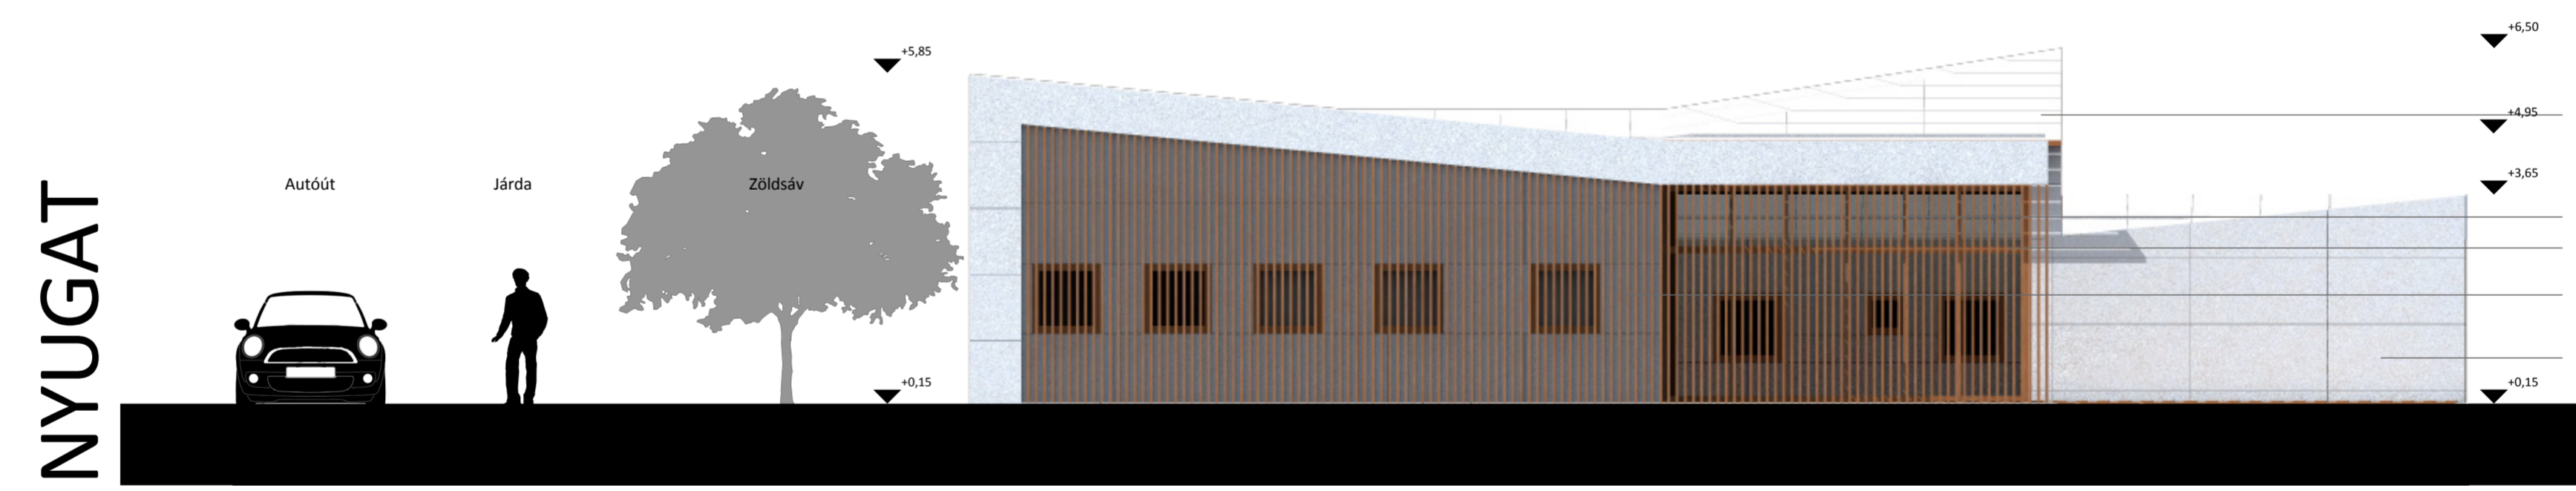

1:100

HOMLOKZATOK

ÉSZAK

Eternit Mono - Cover nagytáblás szálcement tető burkolat 210 cm-enként színre fújt EPDM központosító gyűrűvel ellátó rozsdamentes 4,8 x 38/K14mm-es csavarral rögzítve

Eternit Mono - Cover nagytáblás szálcement homlokza burkolat 610 cm-enként színre fújt EPDM központosító gyűrűvel ellátó rozsdamentes 4,8 x 38/K14mm-es csavarral rögzítve

10x5cm-es fa árnyékolók

A kontrasztos színű bejárat segít a tájékozódásban a lakóknak

KELET

Sofa fix ablak

Eternit Mono - Cover nagytáblás szálcement homlokza burkolat 610 cm-enként színre fújt EPDM központosító gyűrűvel ellátó rozsdamentes 4,8 x 38/K14mm-es csavarral rögzítve

Sofa nyíló-bukó ablak

10x5cm-es fa árnyékolók

NYUGAT

Eternit Mono - Cover nagytáblás szálcement tető burkolat 210 cm-enként színre fújt EPDM központosító gyűrűvel ellátó rozsdamentes 4,8 x 38/K14mm-es csavarral rögzítve