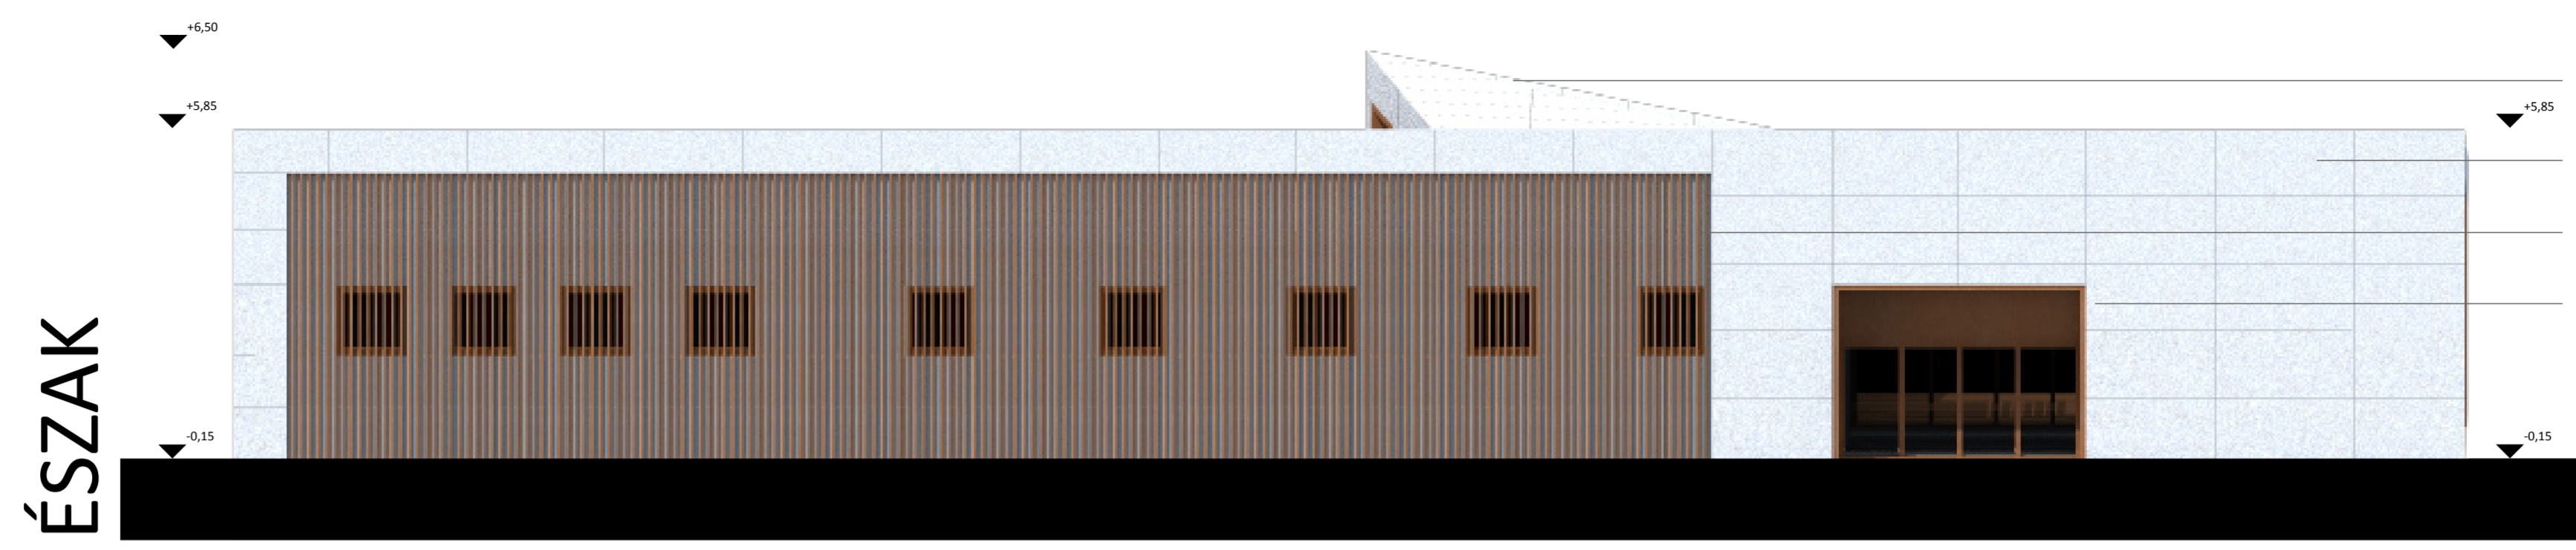

1:100

HOMLOKZATOK

ÉSZAK

Eternit Mono - Cover nagytáblás szálcement tető burkolat 210 cm-enként színre fújt EPDM központosító gyűrűvel ellátó rozsdamentes 4,8 x 38/K14mm-es csavarral rögzítve

Eternit Mono - Cover nagytáblás szálcement homlokza burkolat 610 cm-enként színre fújt EPDM központosító gyűrűvel ellátó rozsdamentes 4,8 x 38/K14mm-es csavarral rögzítve

10x5cm-es fa árnyékolók

A kontrasztos színű bejárat segít a tájékozódásban a lakóknak

KELET

Sofa fix ablak

Eternit Mono - Cover nagytáblás szálcement homlokza burkolat 610 cm-enként színre fújt EPDM központosító gyűrűvel ellátó rozsdamentes 4,8 x 38/K14mm-es csavarral rögzítve

Sofa nyíló-bukó ablak

10x5cm-es fa árnyékolók

NYUGAT

Eternit Mono - Cover nagytáblás szálcement tető burkolat 210 cm-enként színre fújt EPDM központosító gyűrűvel ellátó rozsdamentes 4,8 x 38/K14mm-es csavarral rögzítve

10x5cm-es fa árnyékolók

Sofa harmonika ajtó

Sofa nyíló-bukó ablak

DÉL

Eternit Mono - Cover nagytáblás szálcement tető burkolat 210 cm-enként színre fújt EPDM központosító gyűrűvel ellátó rozsdamentes 4,8 x 38/K14mm-es csavarral rögzítve