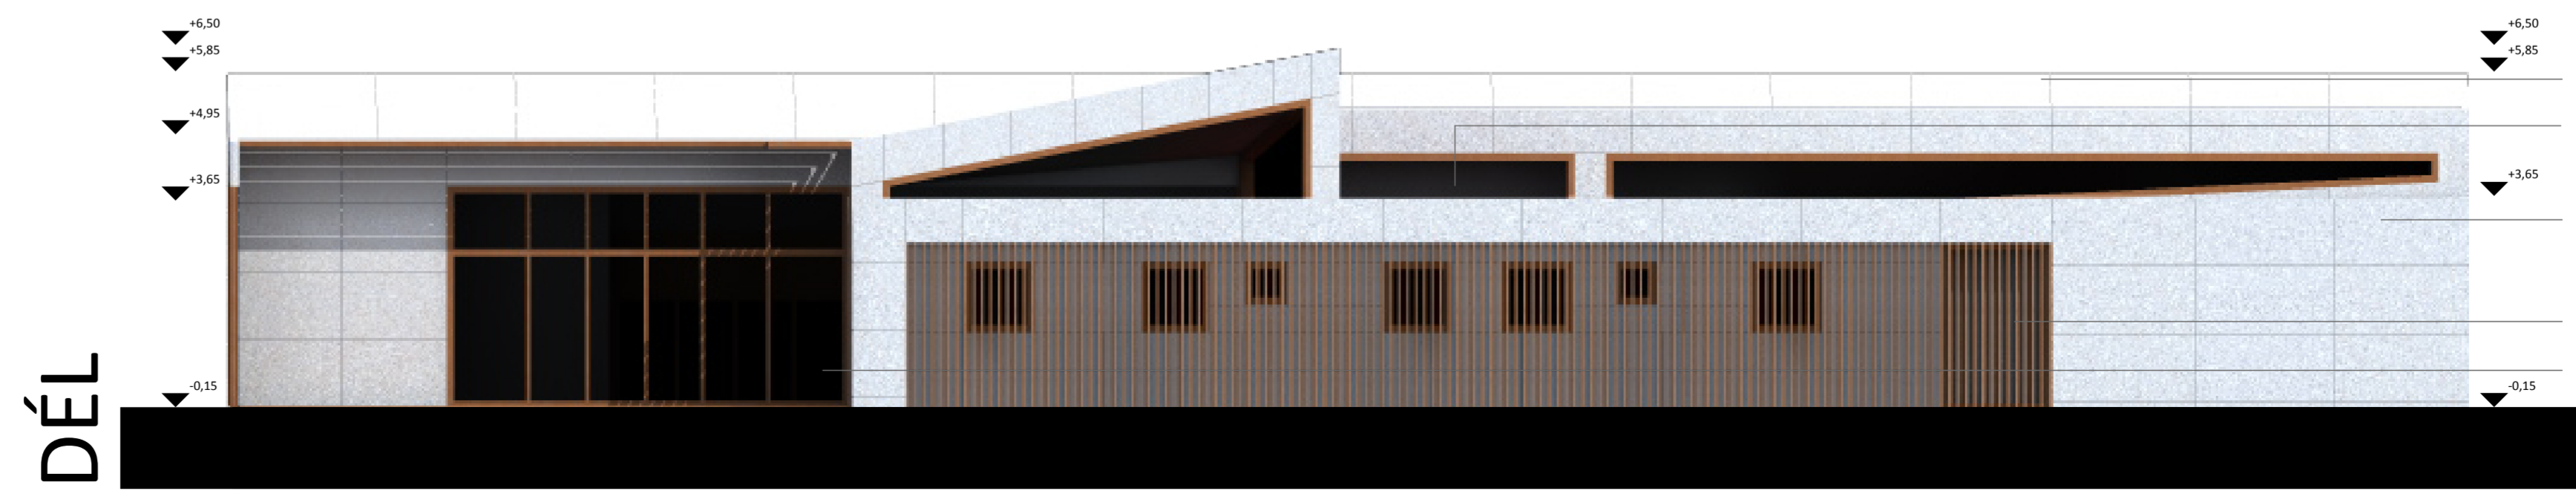

1:100

HOMLOKZATOK

ÉSZAK

Eternit Mono - Cover nagytáblás szálcement tető burkolat 210 cm-enként színre fújt EPDM központosító gyűrűvel ellátó rozsdamentes 4,8 x 38/K14mm-es csavarral rögzítve

Eternit Mono - Cover nagytáblás szálcement homlokza burkolat 610 cm-enként színre fújt EPDM központosító gyűrűvel ellátó rozsdamentes 4,8 x 38/K14mm-es csavarral rögzítve

10x5cm-es fa árnyékolók

A kontrasztos színű bejárat segít a tájékozódásban a lakóknak

KELET

Sofa fix ablak

Eternit Mono - Cover nagytáblás szálcement homlokza burkolat 610 cm-enként színre fújt EPDM központosító gyűrűvel ellátó rozsdamentes 4,8 x 38/K14mm-es csavarral rögzítve

Sofa nyíló-bukó ablak

10x5cm-es fa árnyékolók

NYUGAT

Eternit Mono - Cover nagytáblás szálcement tető burkolat 210 cm-enként színre fújt EPDM központosító gyűrűvel ellátó rozsdamentes 4,8 x 38/K14mm-es csavarral rögzítve

10x5cm-es fa árnyékolók

Sofa harmonika ajtó

Sofa nyíló-bukó ablak

DÉL

Eternit Mono - Cover nagytáblás szálcement tető burkolat 210 cm-enként színre fújt EPDM központosító gyűrűvel ellátó rozsdamentes 4,8 x 38/K14mm-es csavarral rögzítve