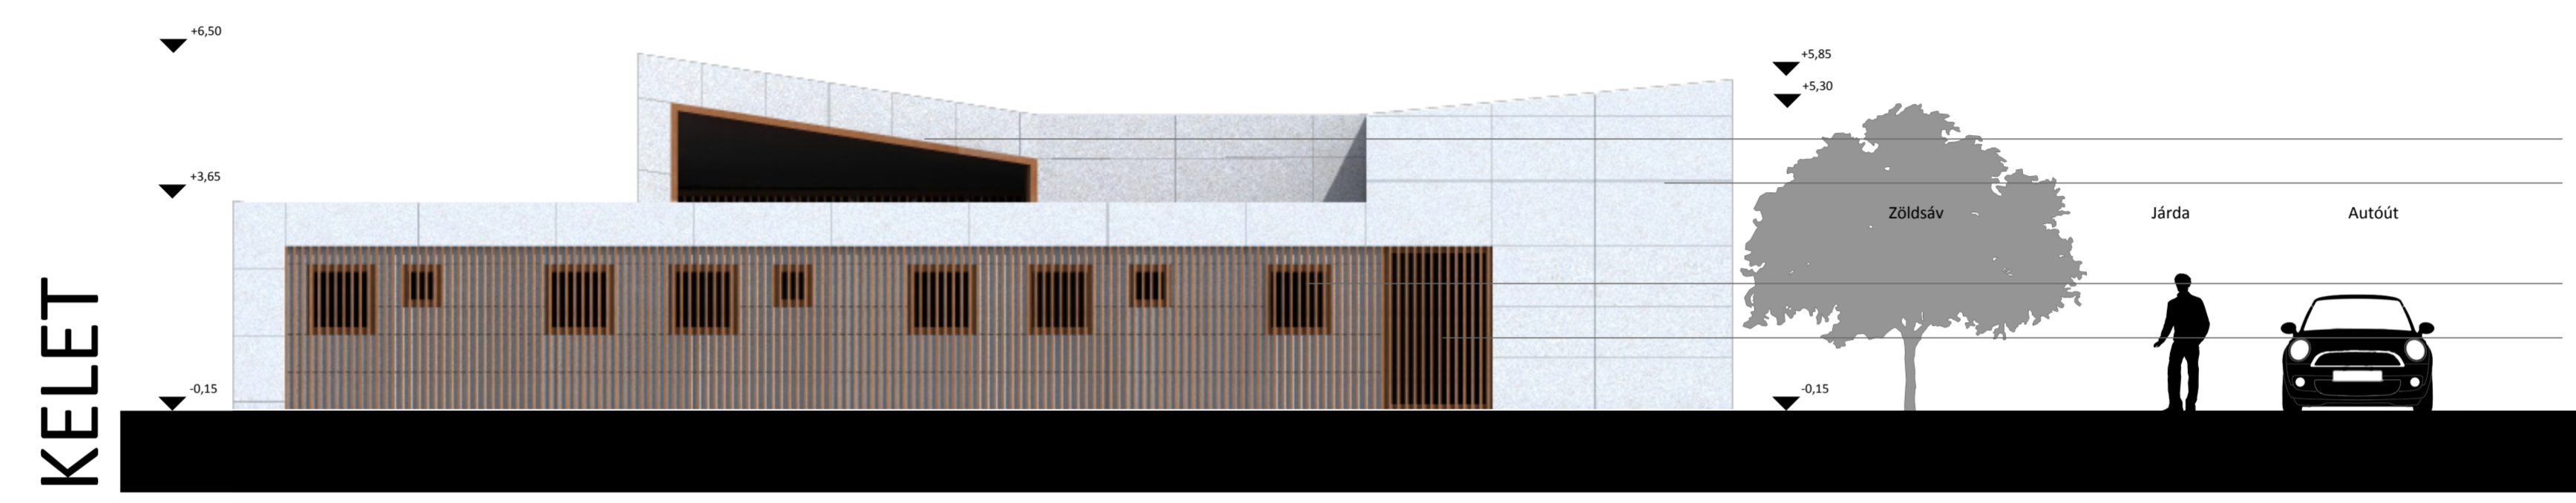

1:100

HOMLOKZATOK

ÉSZAK

Eternit Mono - Cover nagytáblás szálcement tető burkolat 210 cm-enként színre fújt EPDM központosító gyűrűvel ellátó rozsdamentes 4,8 x 38/K14mm-es csavarral rögzítve

Eternit Mono - Cover nagytáblás szálcement homlokza burkolat 610 cm-enként színre fújt EPDM központosító gyűrűvel ellátó rozsdamentes 4,8 x 38/K14mm-es csavarral rögzítve

10x5cm-es fa árnyékolók

A kontrasztos színű bejárat segít a tájékozódásban a lakóknak

KELET

Sofa fix ablak

Eternit Mono - Cover nagytáblás szálcement homlokza burkolat 610 cm-enként színre fújt EPDM központosító gyűrűvel ellátó rozsdamentes 4,8 x 38/K14mm-es csavarral rögzítve

Sofa nyíló-bukó ablak

10x5cm-es fa árnyékolók

NYUGAT

Eternit Mono - Cover nagytáblás szálcement tető burkolat 210 cm-enként színre fújt EPDM központosító gyűrűvel ellátó rozsdamentes 4,8 x 38/K14mm-es csavarral rögzítve

10x5cm-es fa árnyékolók

Sofa harmonika ajtó

Sofa nyíló-bukó ablak

DÉL

Eternit Mono - Cover nagytáblás szálcement tető burkolat 210 cm-enként színre fújt EPDM központosító gyűrűvel ellátó rozsdamentes 4,8 x 38/K14mm-es csavarral rögzítve