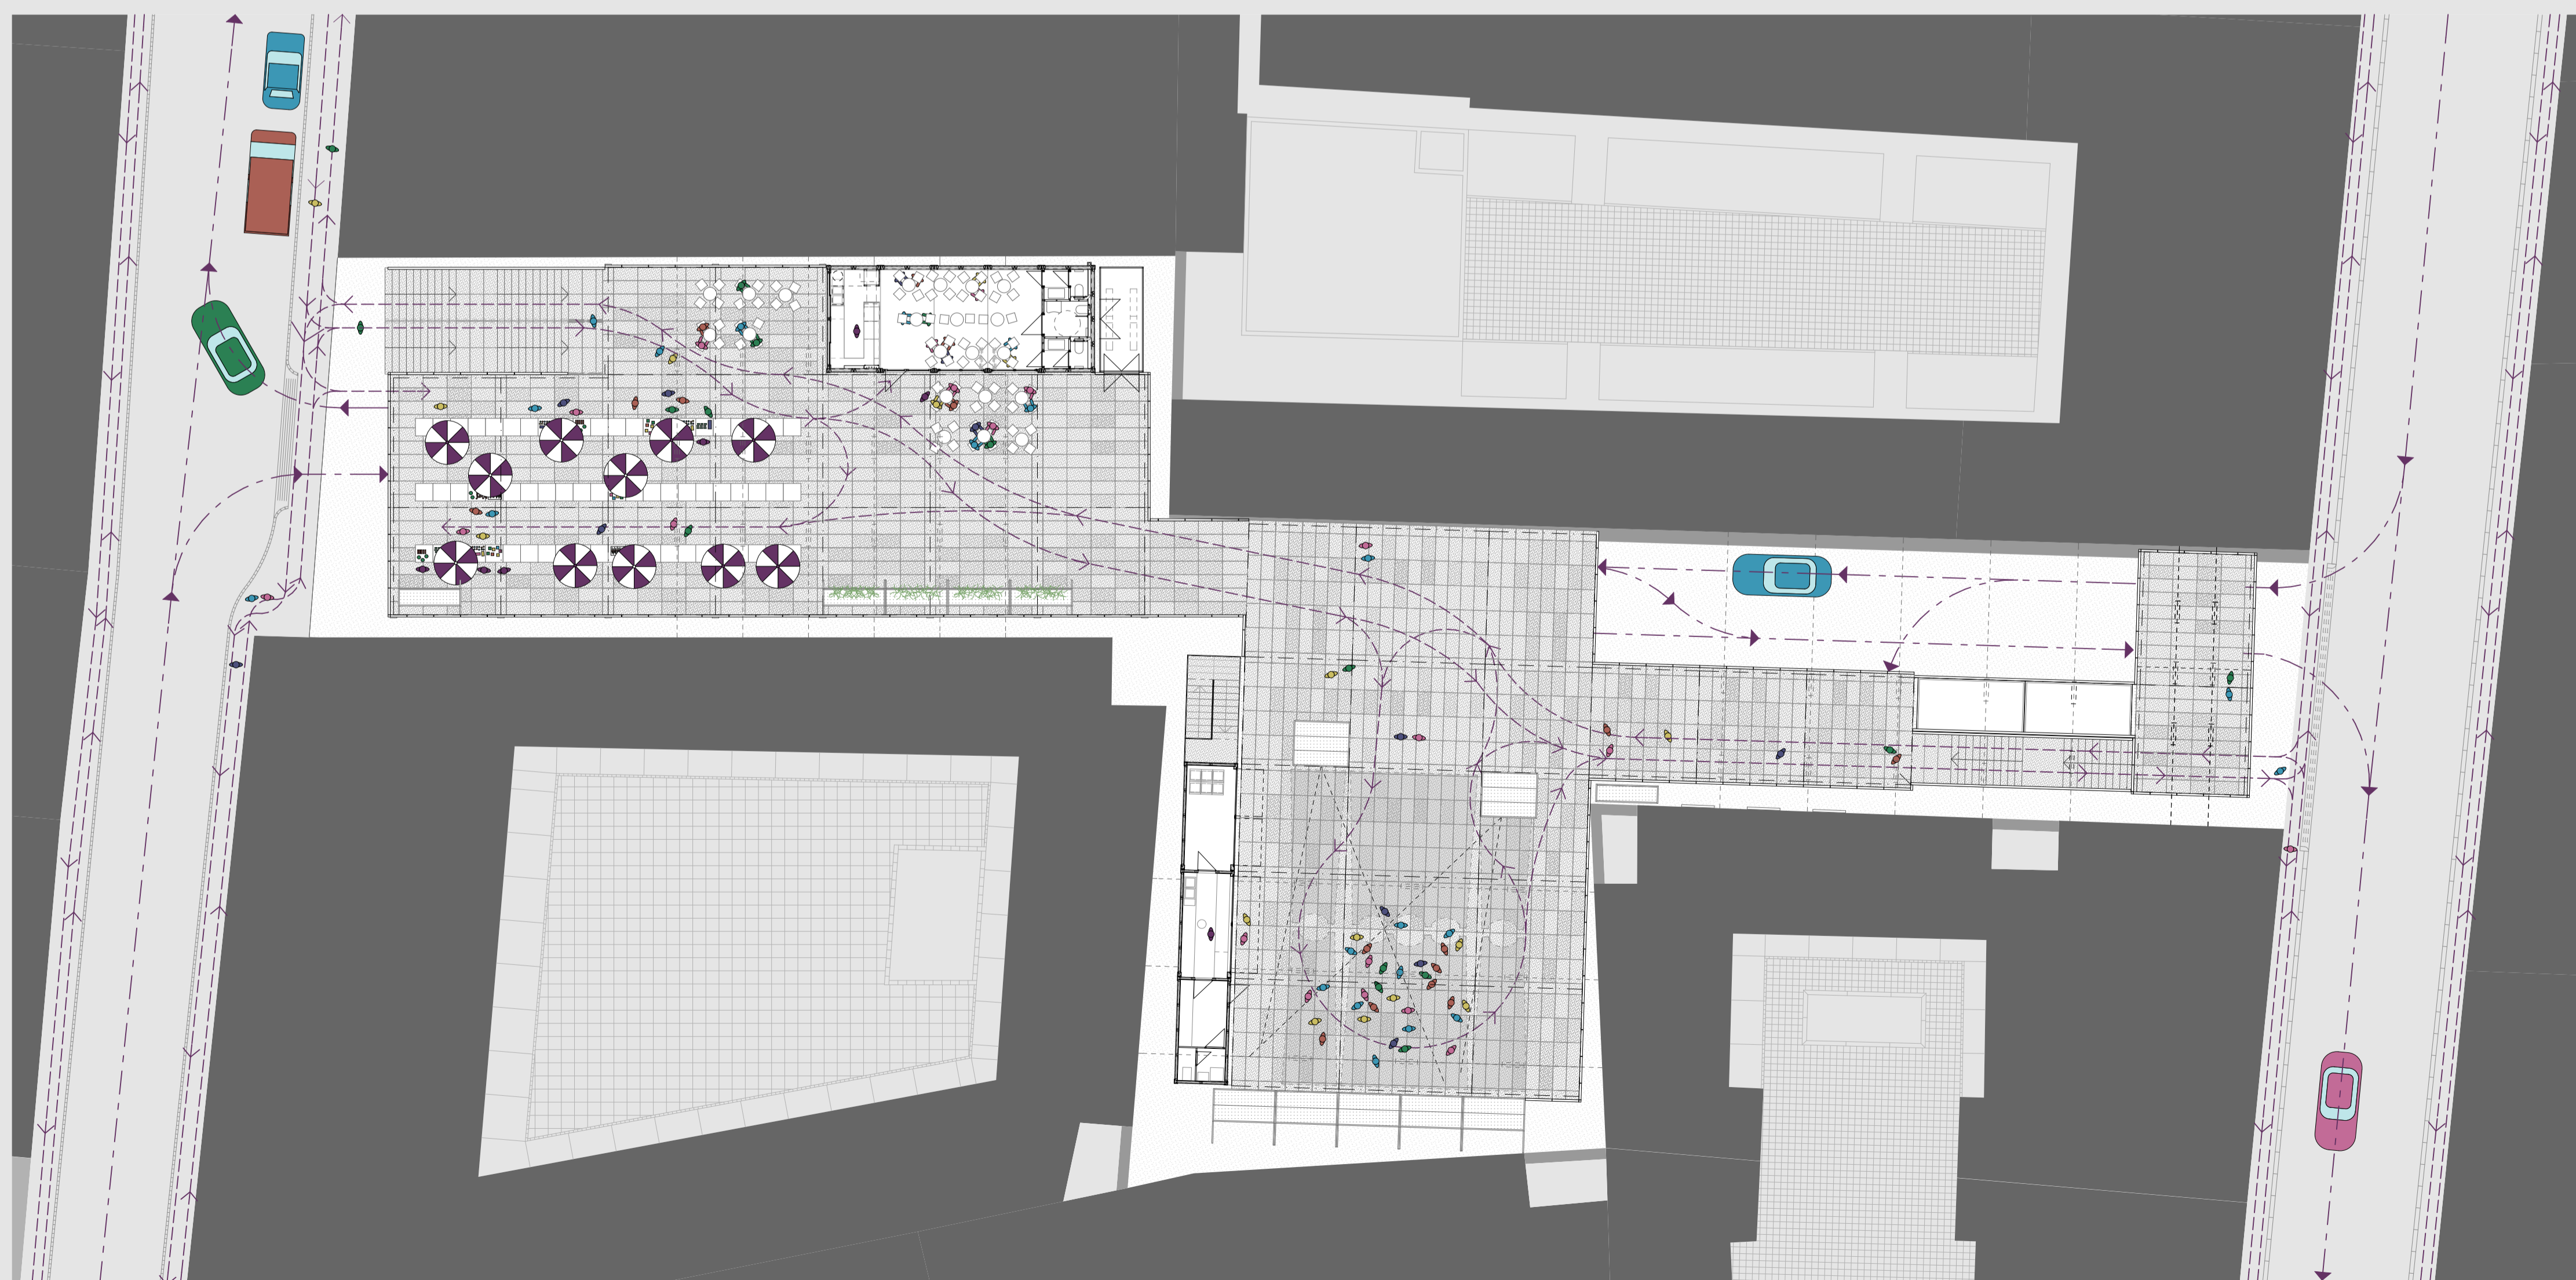

00 ALAPRAJZ
M=1:200

BUDAPEST
CSÁNYI UTCA 5. & KISDIÓFA UTCA 7.
FOGHÍJ_AK IDEIGLENES BÉÉPÍTÉSE
PAPP MÁTYÁS
DIPLOMATERV

01 ALAPRAJZ
M=1:200

BUDAPEST
CSÁNYI UTCA 5. & KISDIÓFA UTCA 7.
FOGHÍJ_AK IDEIGLENES BÉÉPÍTÉSE
PAPP MÁTYÁS
DIPLOMATERV

1Z	1S	1M	1L	1XL
2Z	2S	2M	2L	2XL
3Z	3S	3M	3L	3XL
4Z	4S	4M	4L	4XL
5Z	5S	5M	5L	5XL
6Z	6S	6M	6L	6XL
7Z	7S	7M	7L	7XL