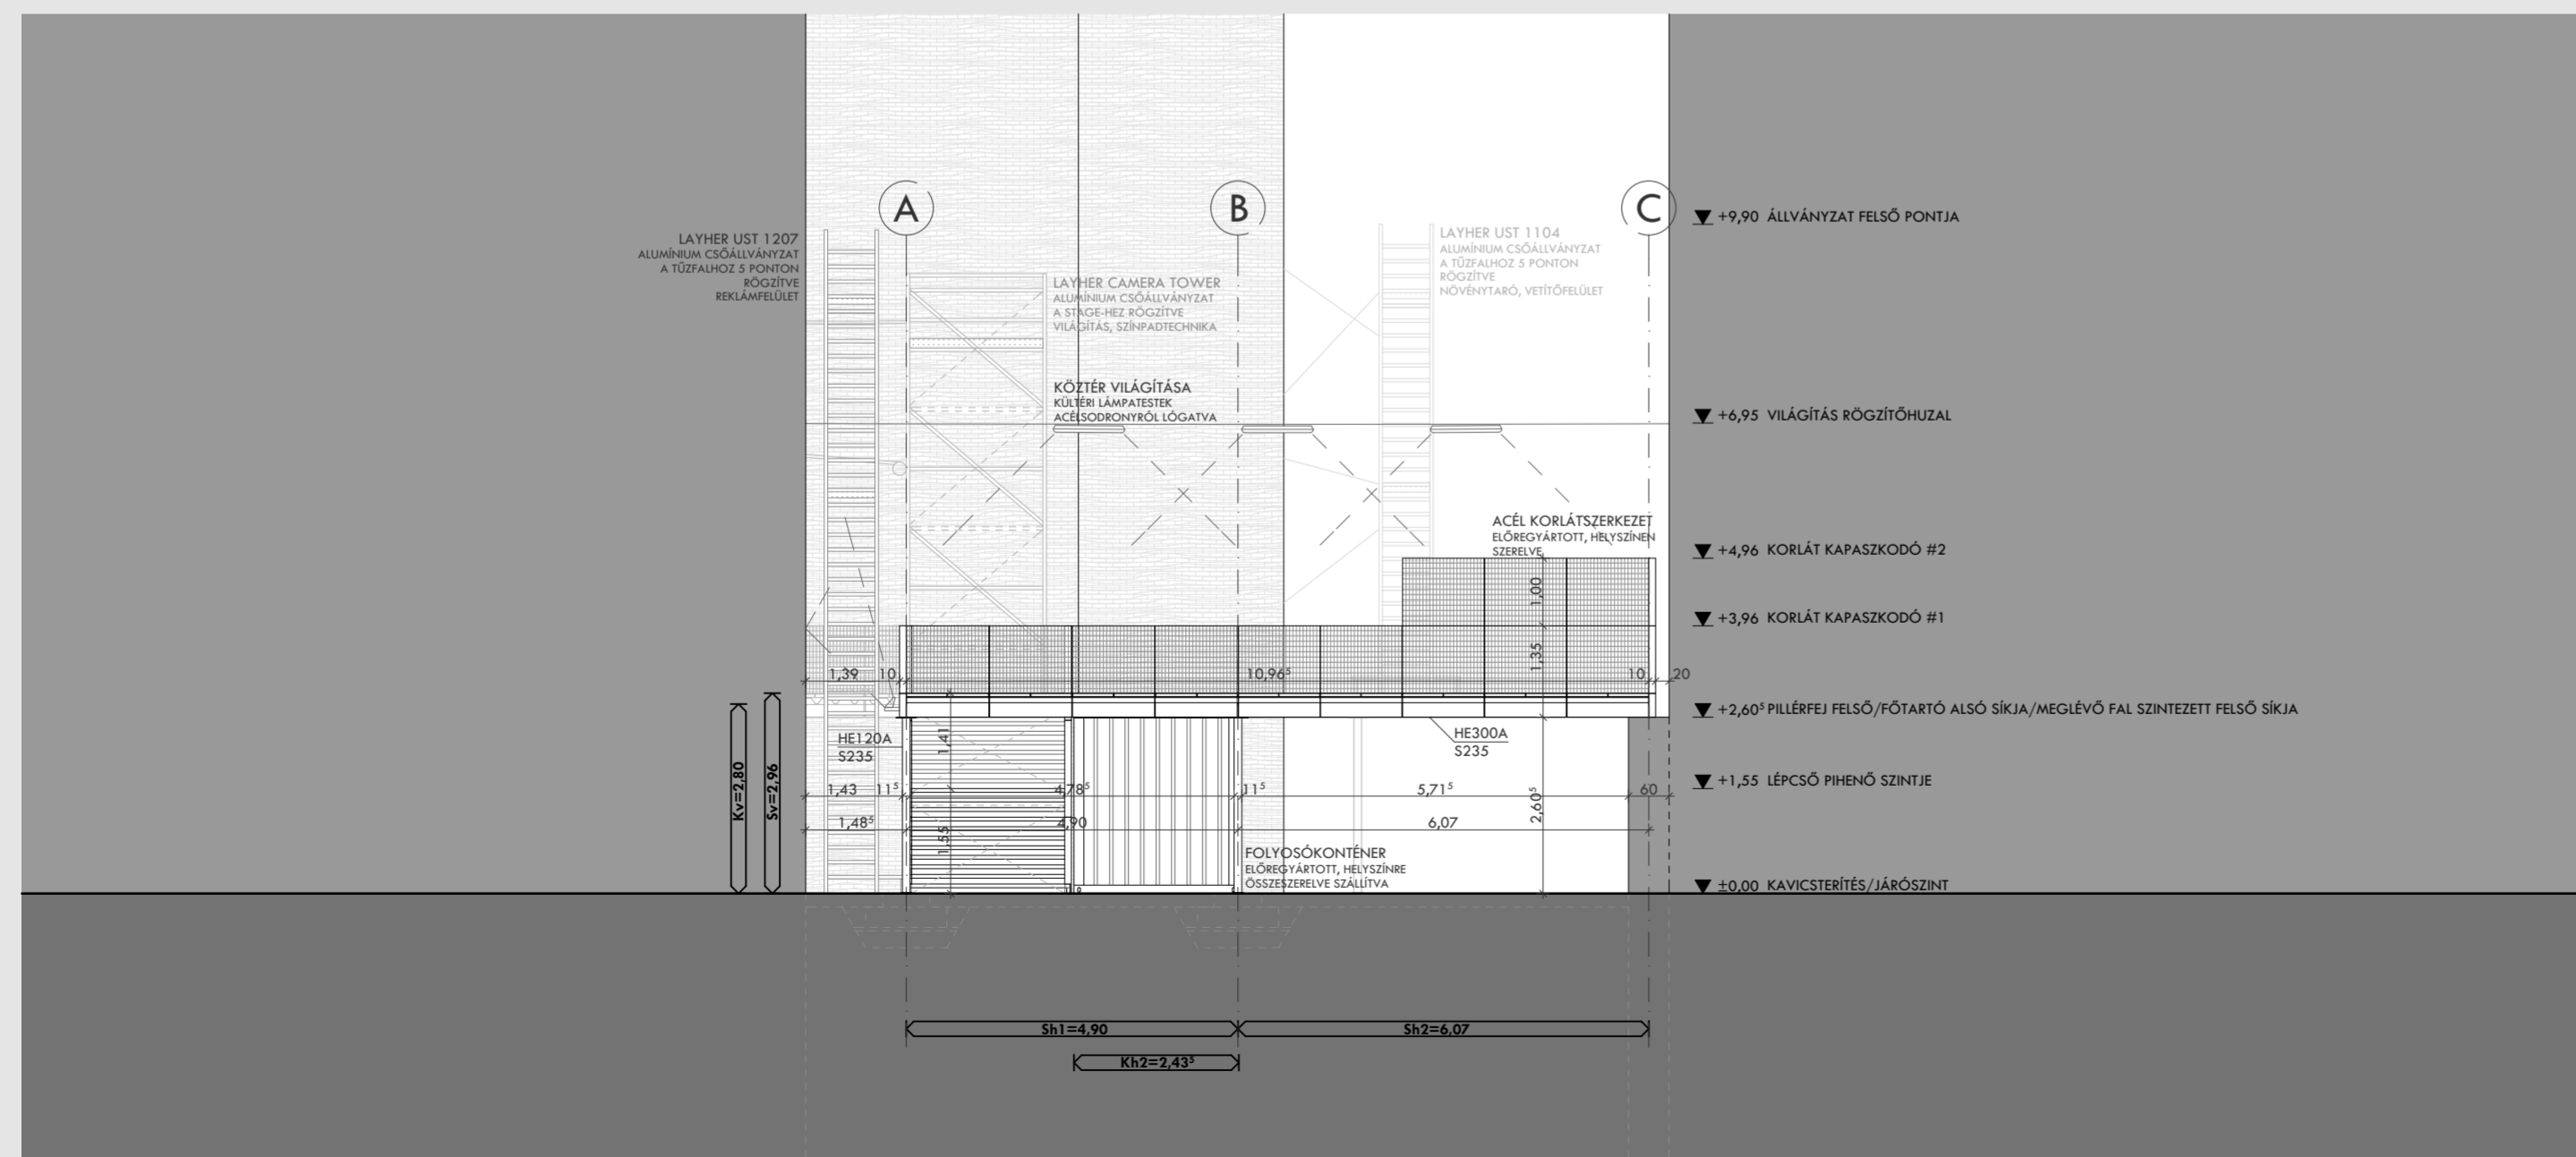

1Z	1S	1M	1L	1XL
2Z	2S	2M	2L	2XL
3Z	3S	3M	3L	3XL
4Z	4S	4M	4L	4XL
5Z	5S	5M	5L	5XL
6Z	6S	6M	6L	6XL
7Z	7S	7M	7L	7XL

CSÁNYI HOMLOKZAT
M=1:100, M=1:200

BUDAPEST
 CSÁNYI UTCA 5. & KISDIÓFA UTCA 7.
 FOGHÍJ_AK IDEIGLENES BEÉPÍTÉSE
 PAPP MÁTYÁS
 DIPLOMATERV