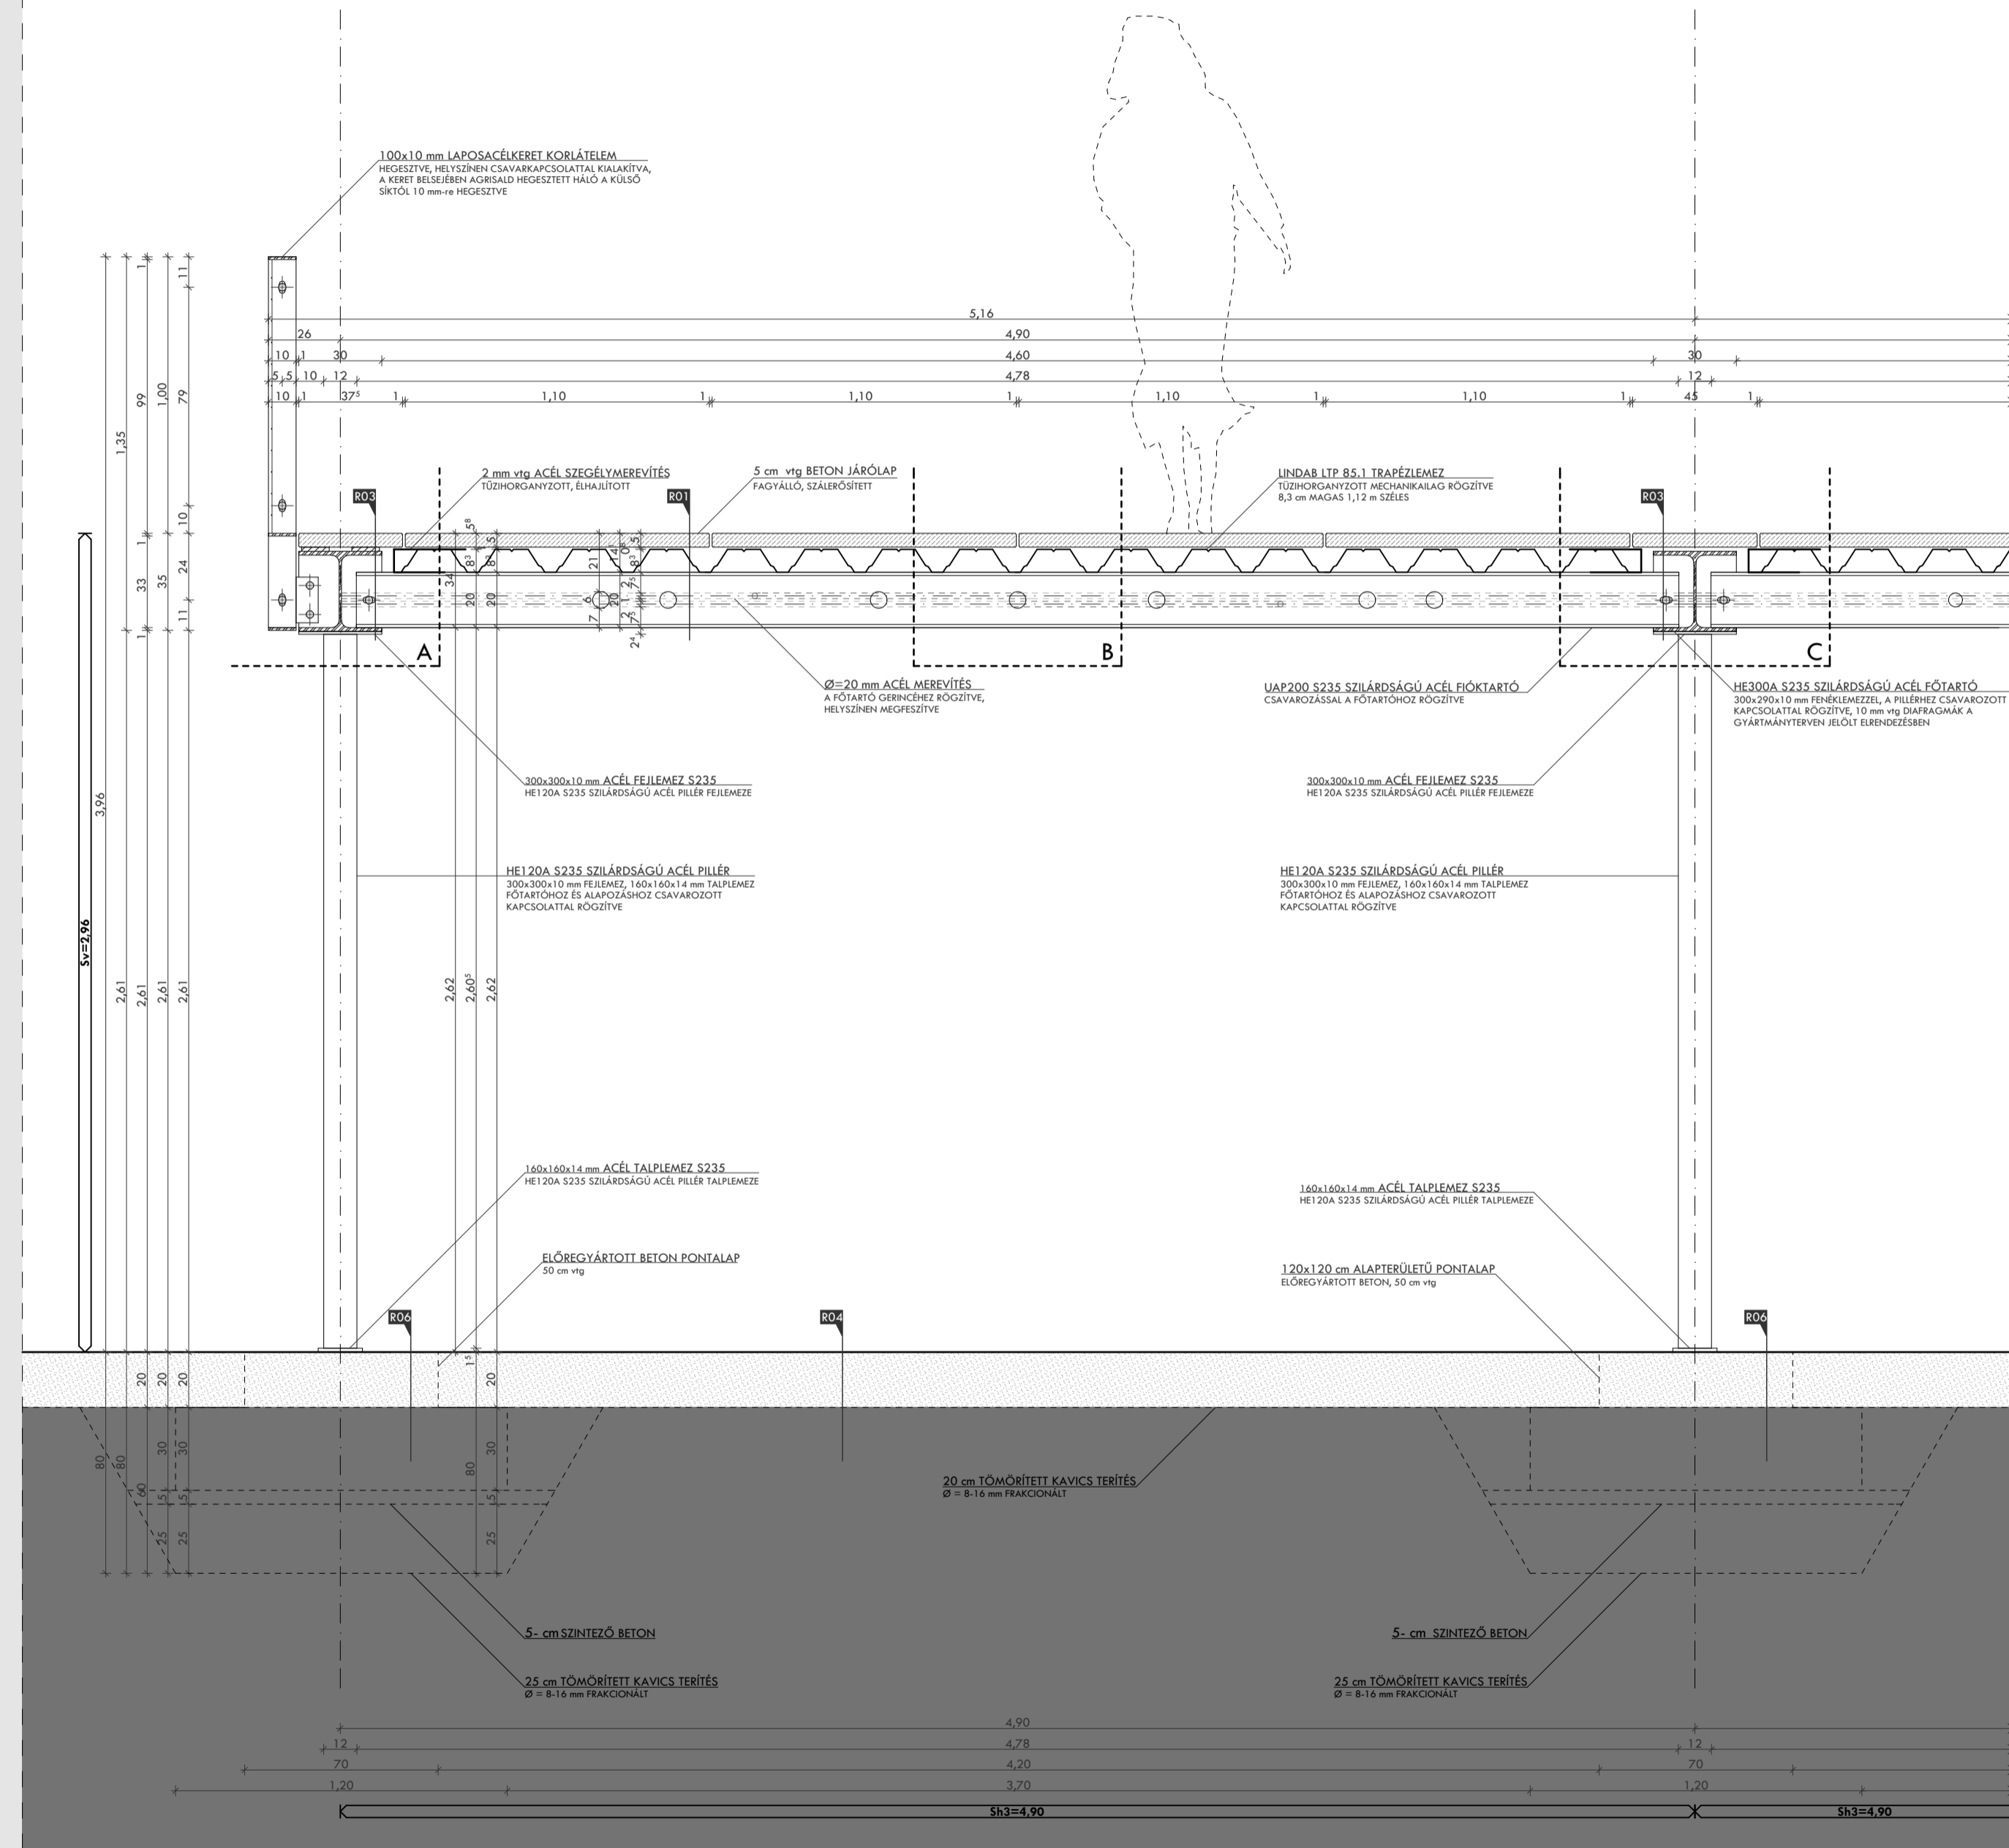

1-1 METSZET

2-2 NÉZET

STAGE METSZET/NÉZET  
M=1:20  
BUDAPEST  
CSÁNYI UTCA 5. & KISDÍÓFA UTCA 7.  
FOGHÍJ\_AK IDEIGLENES BEÉPÍTÉSE  
PAPP MÁTYÁS  
DIPLOMATERY