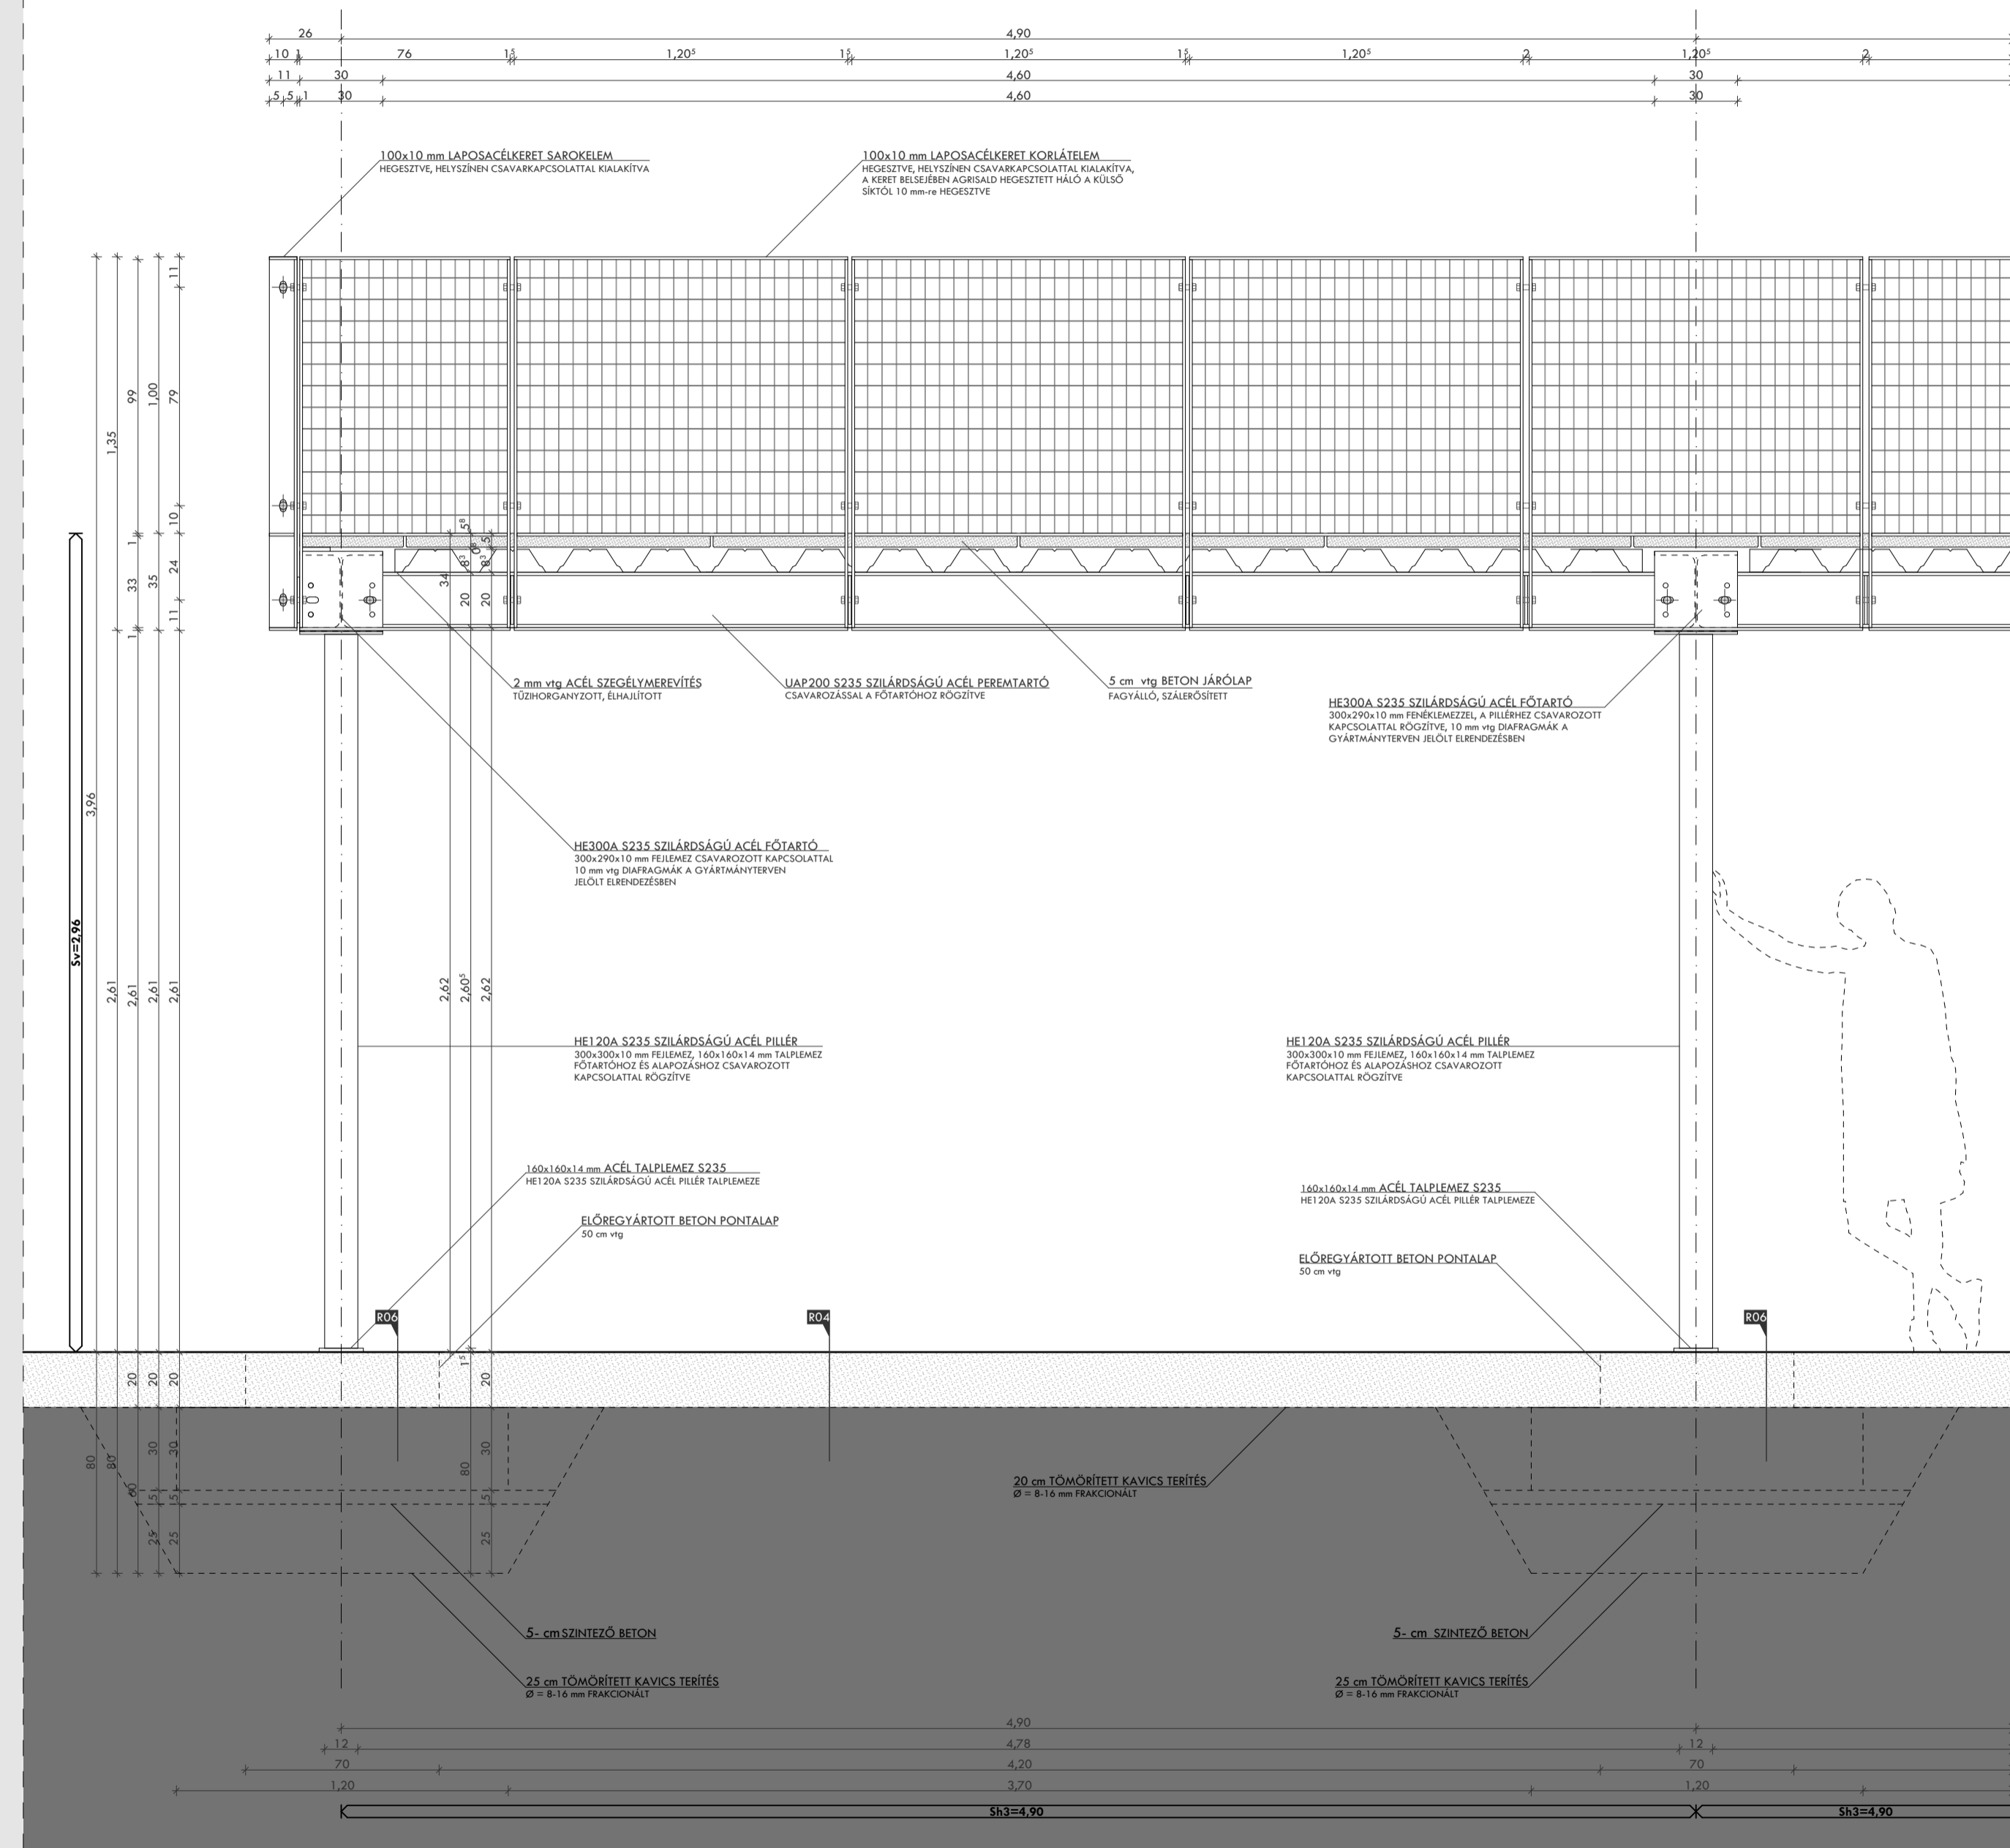

1-1 METSZET

2-2 NÉZET

STAGE METSZET/NÉZET  
M=1:20  
BUDAPEST  
CSÁNYI UTCA 5. & KISDÍÓFA UTCA 7.  
FOGHÍJ\_AK IDEIGLENES BEÉPÍTÉSE  
PAPP MÁTYÁS  
DIPLOMATERY