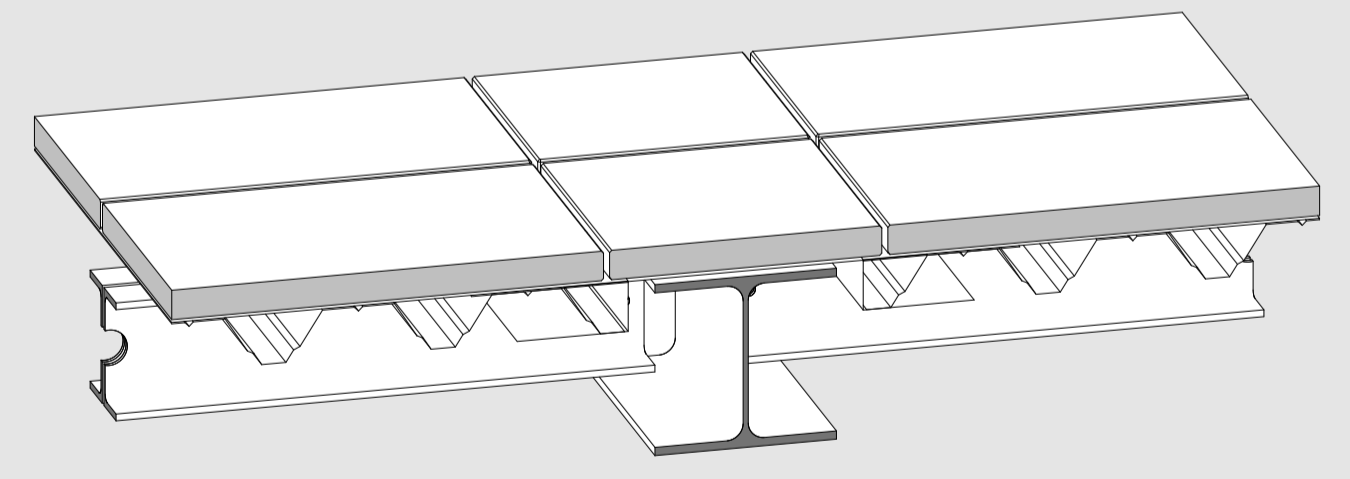

1-1 METSZET

2-2 NÉZET

STAGE METSZET/NÉZET  
M=1:20  
BUDAPEST  
CSÁNYI UTCA 5. & KISDÍÓFA UTCA 7.  
FOGHÍJ\_AK IDEIGLENES BEÉPÍTÉSE  
PAPP MÁTYÁS  
DIPLOMATERY