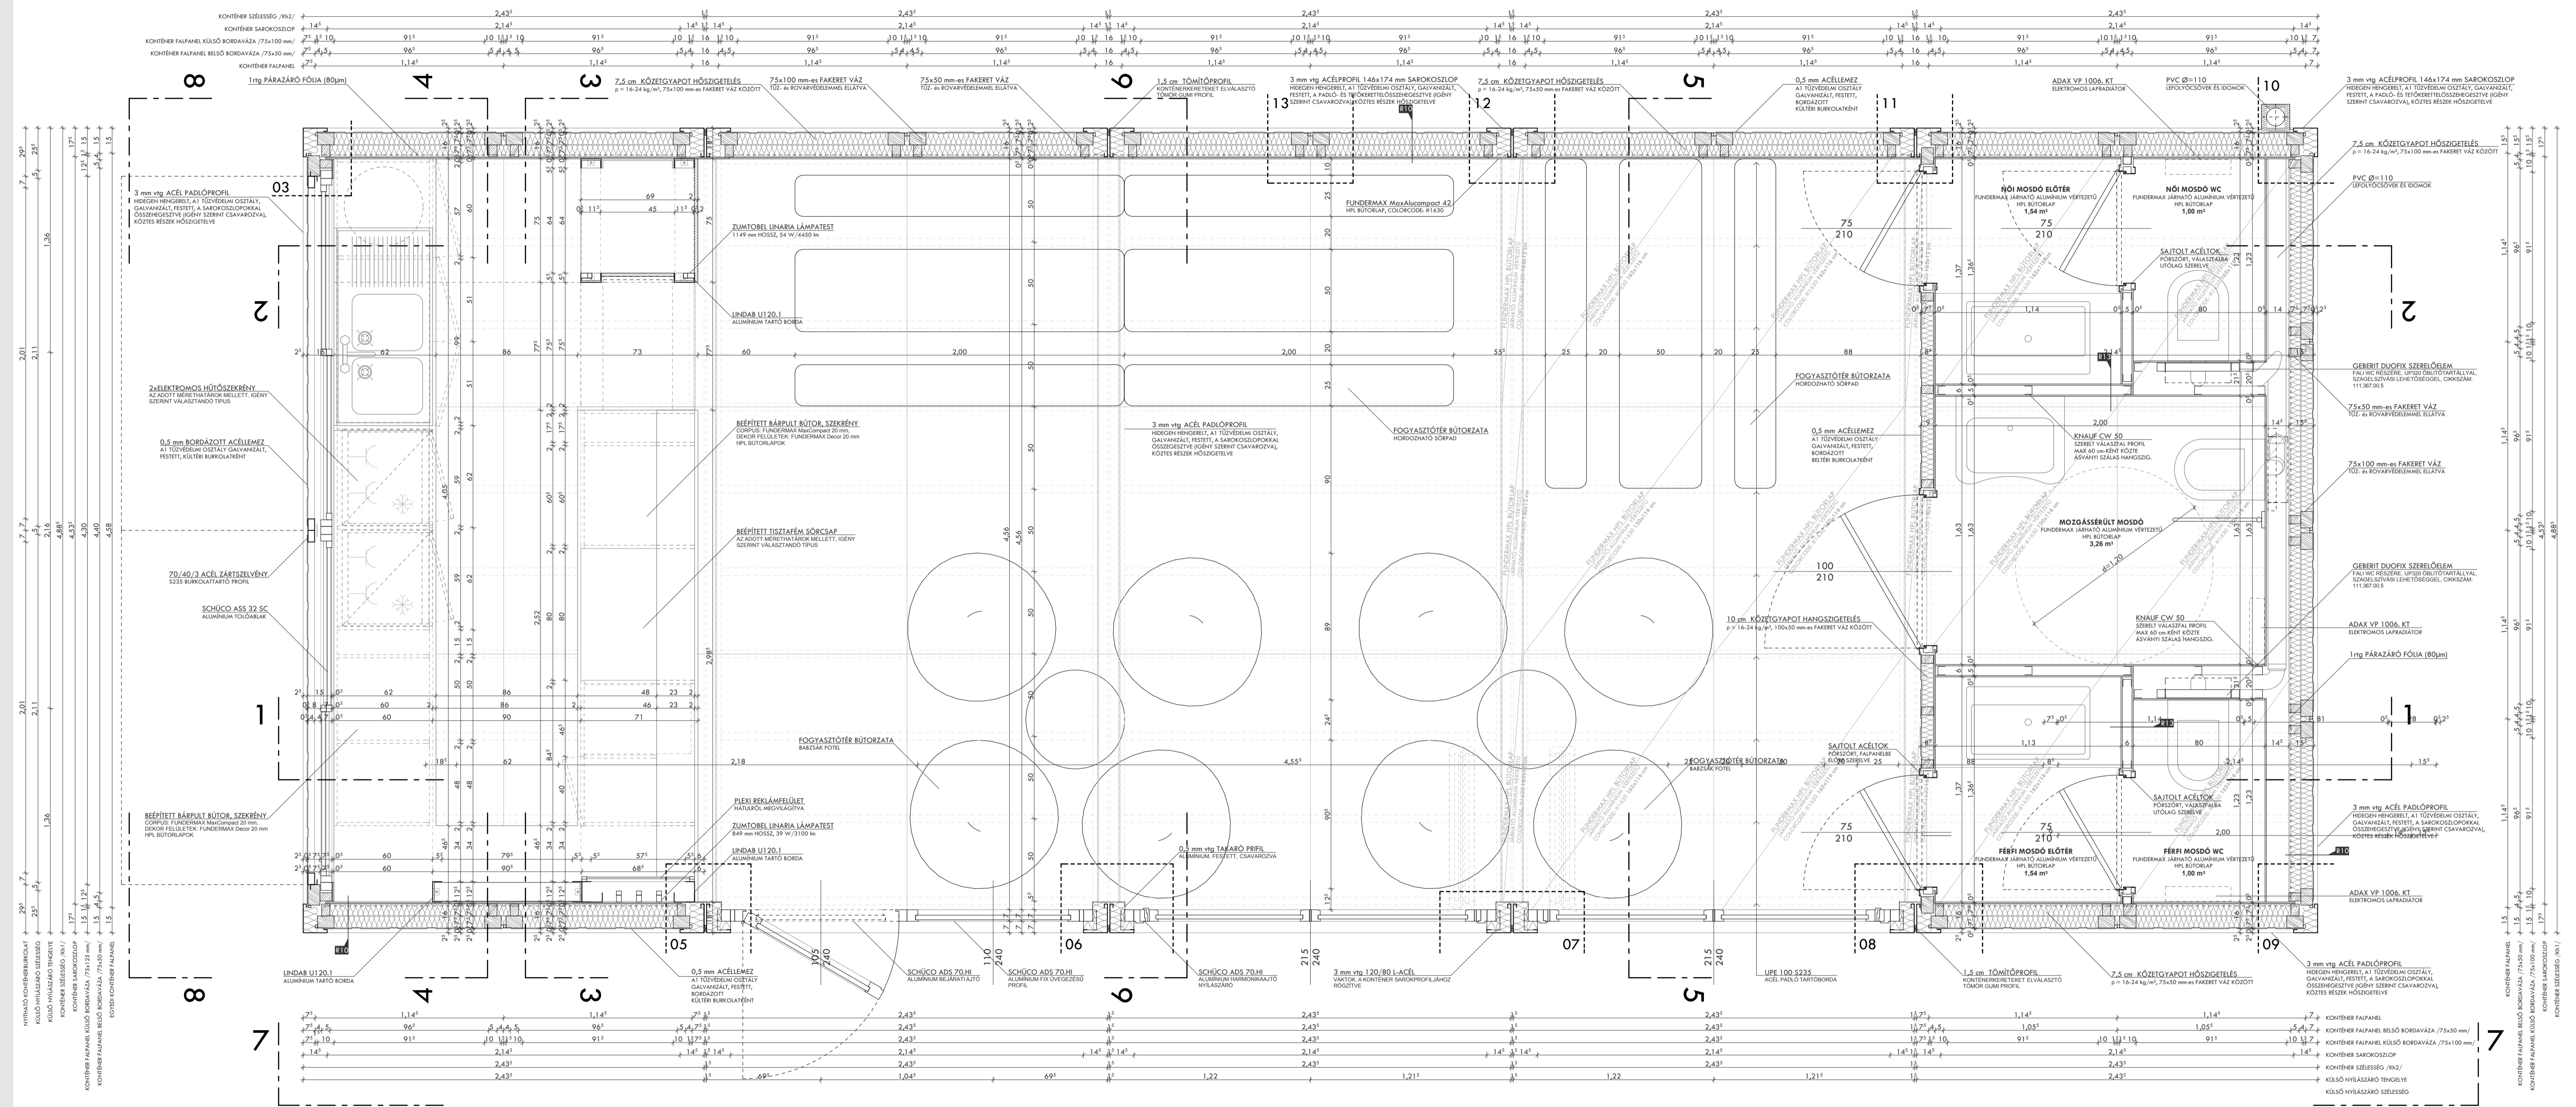

ALAPRAJZ

KONTÉNER ALAPRAJZ
M=1:20
BUDAPEST
CSÁNYI UTCA 5. & KISDÍÓFA UTCA 7.
FOGHÚJ_AK IDEIGLENES BÉEPÍTÉSE
PAPP MÁTYÁS
DIPLOMATERV