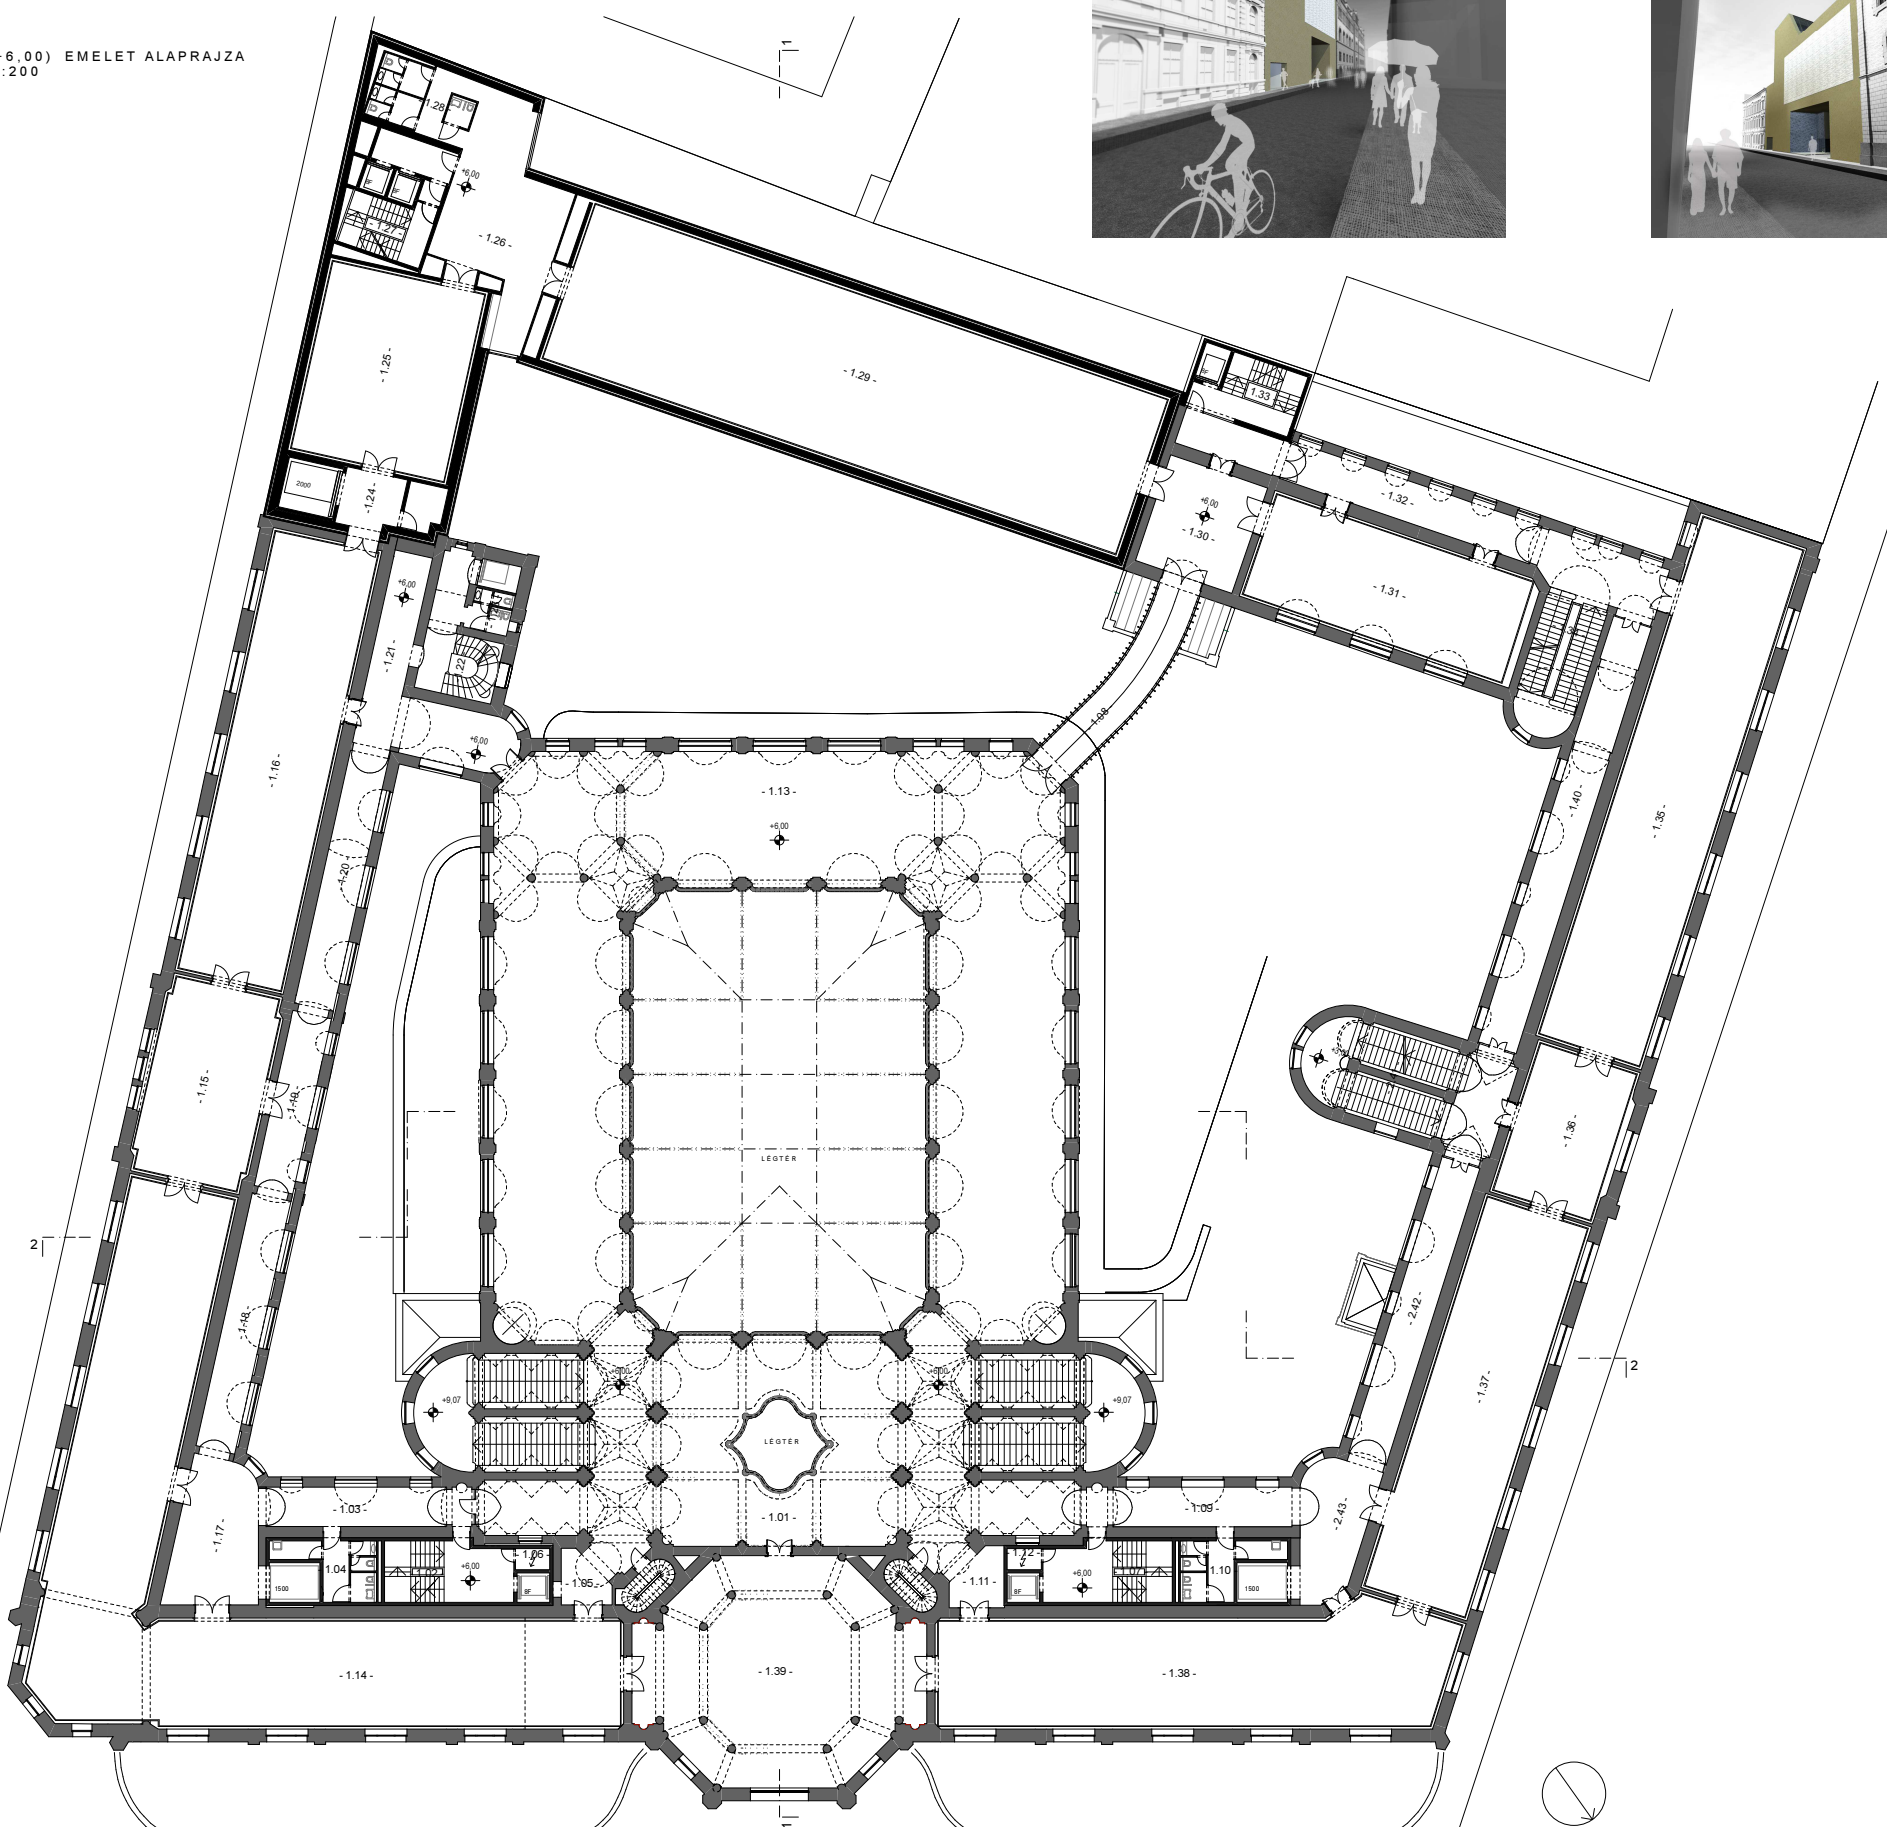

1. (+6.00) EMELET ALAPRAJZA
M=1:200