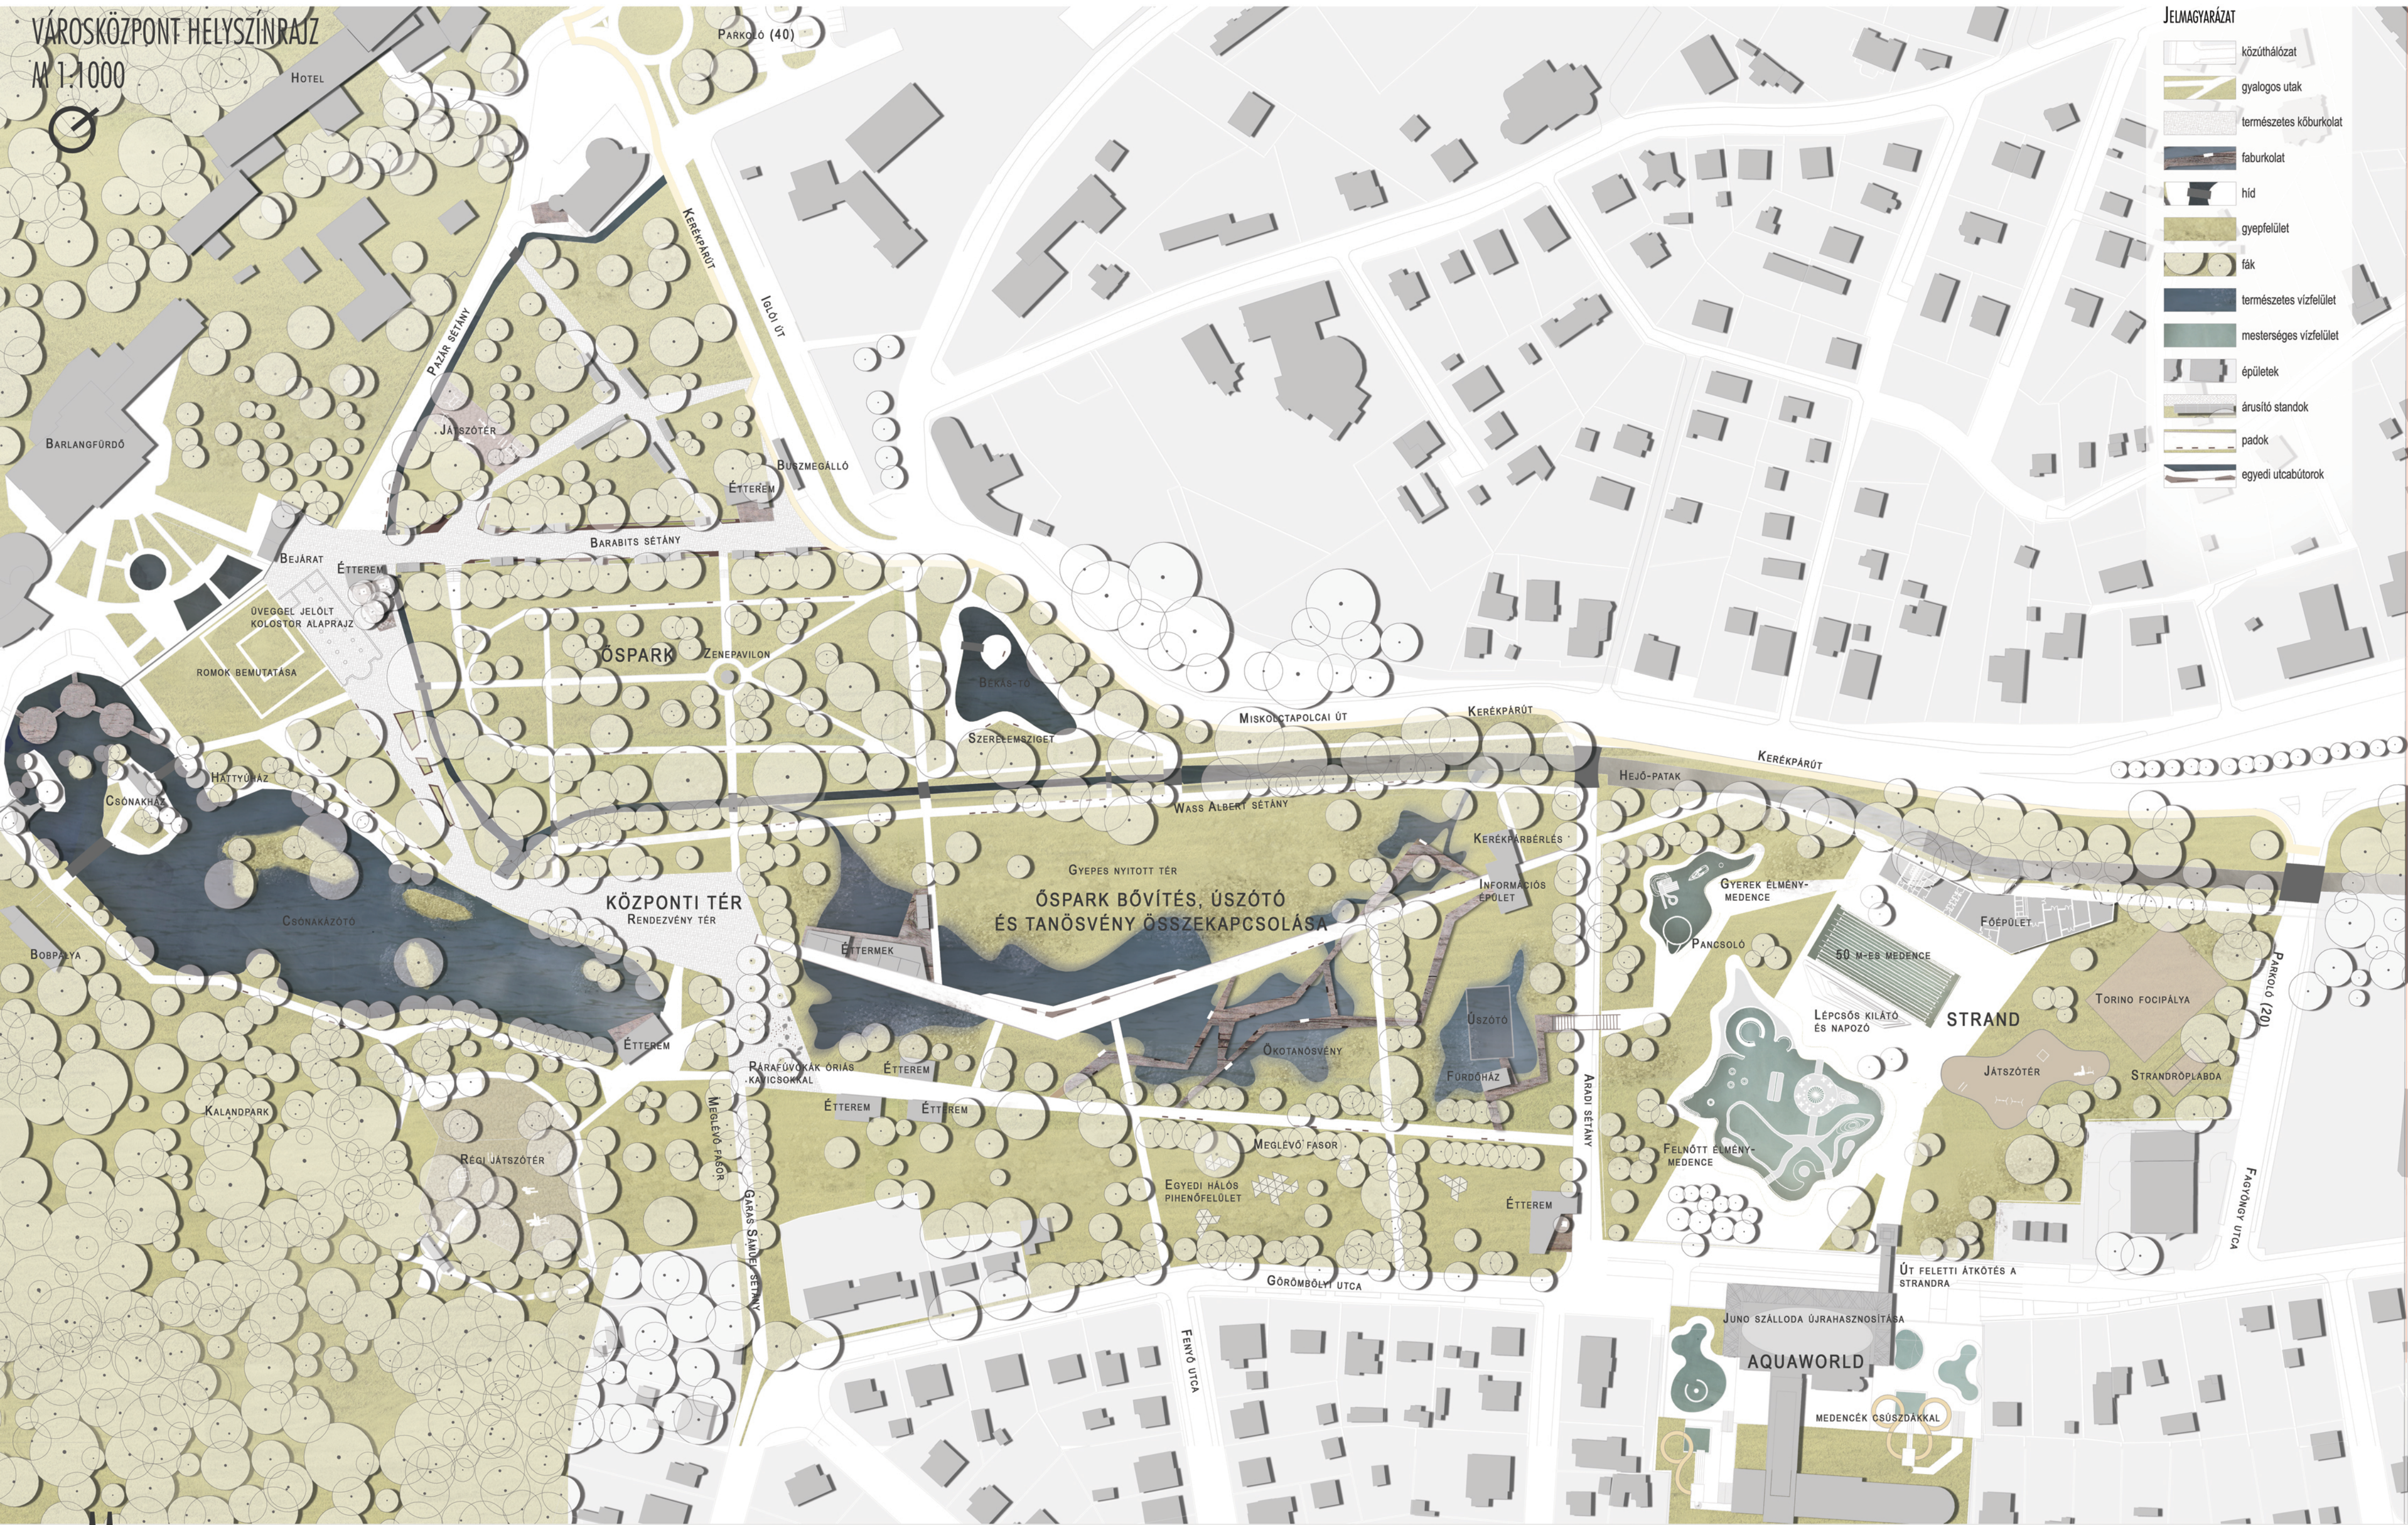

VÁROSKÖZPONT HELYSZINRAJZ

M 1:1000

JELMAGYARÁZAT

-  közúthálózat
-  gyalogos utak
-  természetes köborkolat
-  faburkolat
-  híd
-  gyepterület
-  fák
-  természetes vízfelület
-  mesterséges vízfelület
-  épületek
-  árusító standok
-  padok
-  egyedi utcabútorok

MISKOLCTAPOLCA TURISZTIKAI FEJLESZTÉSE