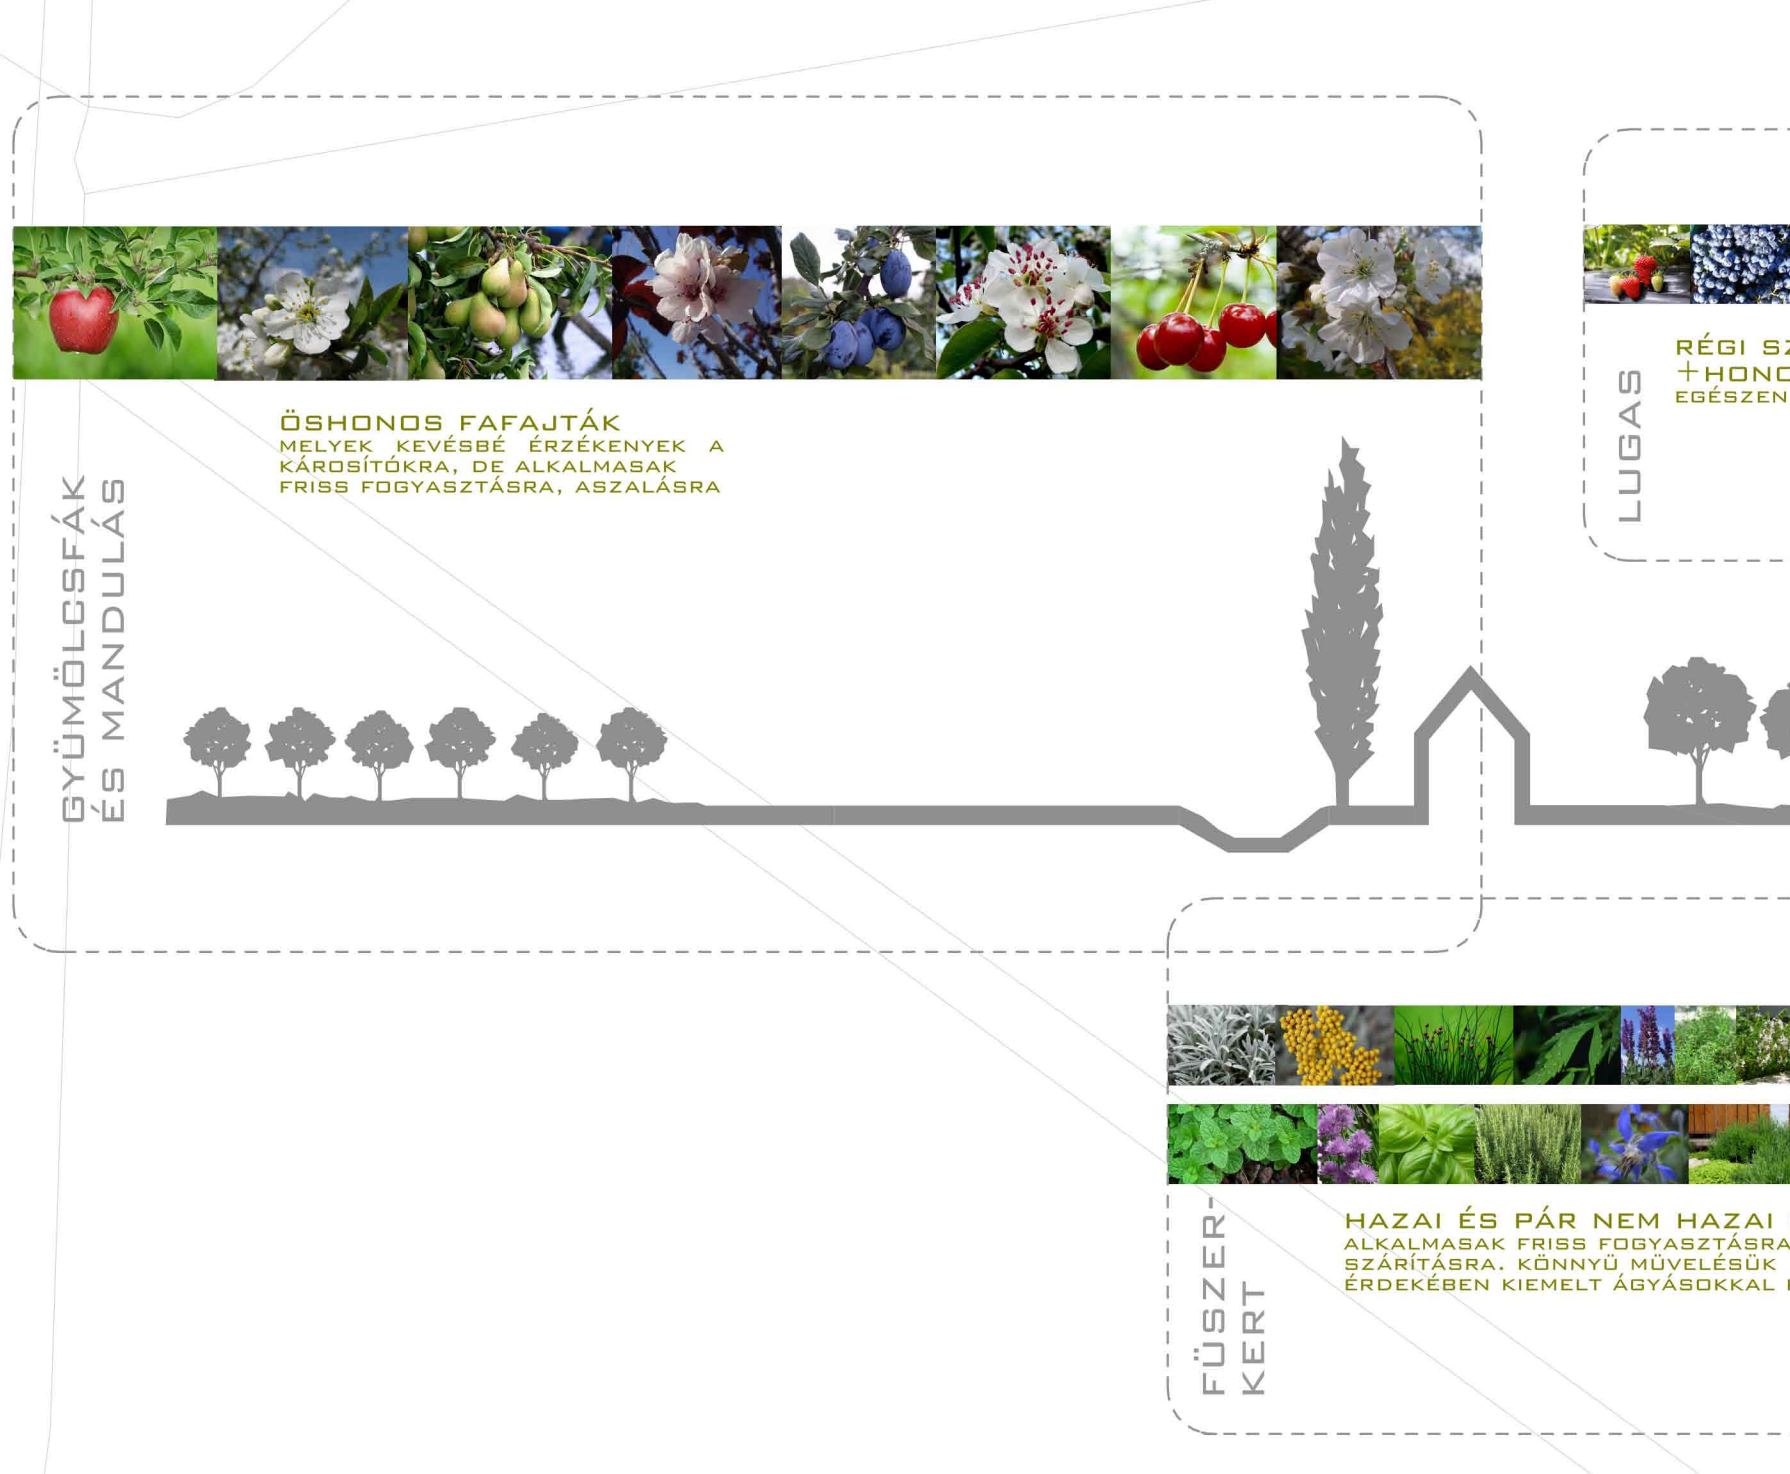

FUNKCIÓANALÍZIS

CSOPORTOS ÜLTETÉSEK SZERINT

VÉDŐVONAL FŐÚT MENTÉN TÁJBAILLÓ MAGASCSERJÉK + FÁK (CSOPORTOKBAN ÜLTETVE)

RÉGI SZŐLŐFAJTÁK + HONOS NÖVÉNYEK EGÉSZEN AZ EPERSZINTIG

TÁJBAILLÓ MAGASCSERJÉK A LEGVÁLTOZATOSABB LÁTÁNYT NYÚJTVA - SZAKASZOS ÜLTETÉS

HAZAI ÉS PÁR NEM HAZAI FAJTA ALKALMASAK FRISS FOGYASZTÁSRA, AKÁR SZÁRÍTÁSRA. KÖNNYŰ MŰVELÉSÜK ÉRDEKÉBEN KIEMELT AGYÁBOKKAL KÉPEZVE

MUNKÁMAT SEGÍTETTE: CSÓKÁS SIMON ORSOLYA TÁJÉPÍTÉSZ