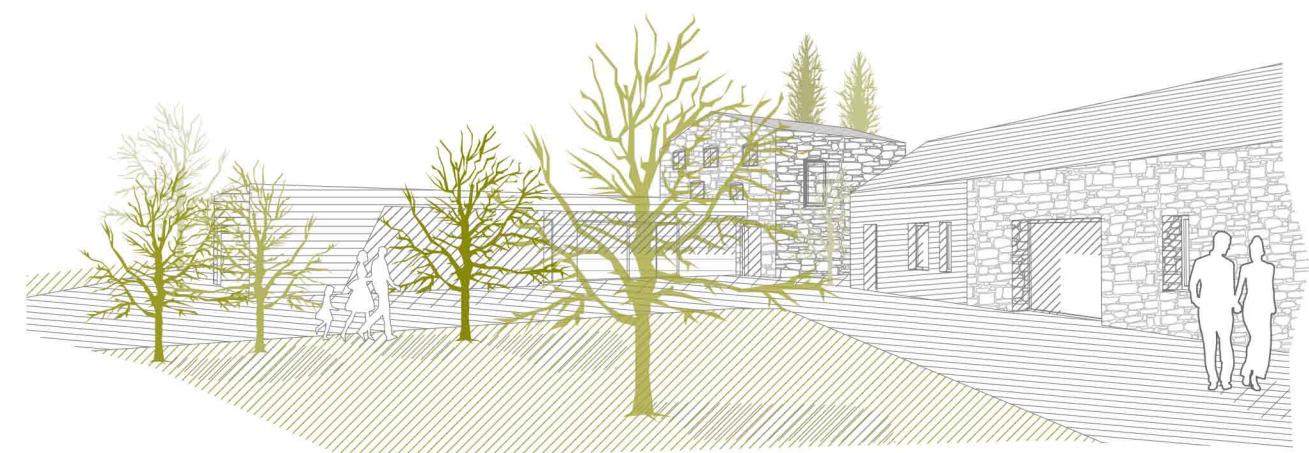

### HOMLOKZATOK

M = 1:100

### LÁTVÁNYOK

ÉPÜLETEK KÖZTI  
BURKOLAT:  
HASÍTOTT  
TERMÉSKŐ (6 CM  
VASTAG)

FÉMLEMEZ  
KÁVABÉLELÉS  
NYÍLÁSKIUGRAT-  
ÁS VALAMINT  
TETŐFEDÉS

LUNAWOOD  
TÍPUSÚ  
KEMÉNYFA  
HOMLOKZATI  
BURKOLAT  
(VALAMINT TE-  
RASZBURKOLAT)

RIKÍTOTT  
FABURKOLAT,  
DESZKÁZAT AZ  
ÉPÜLETEK  
BIZONYOS  
SZAKASZÁN

MEGLÉVŐ  
TERMÉSKŐ  
FELÜLET,  
JELLEMZŐ A  
LESENCÉK  
FALVAIRA

"GYEPKŐ"  
ÚTBURKOLAT,  
SZABÁLYOS  
KISMÉRETŰ  
LAPOKBÓL

KÖBURKOLAT  
KIALAKÍTÁS A  
KÖRNYEZŐ KERTEK,  
ÉS TELEPÍTETT  
FALIGETEK FELÉ

HOMLOKZATI  
FÉM- ÉS  
FASZEREKZETEK  
(INSPIRÁCIÓ)

HOMLOKZATI - VÁZLATOK  
ÖTLETEK - RÉSZLETEK  
LÁTVÁNYOK - PÉLDÁK