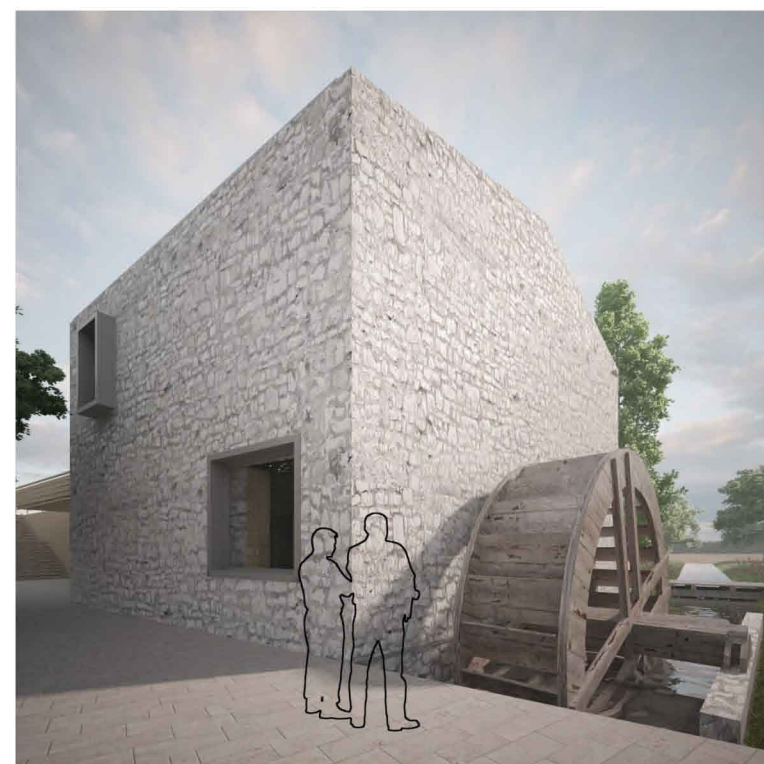

### LÁTVÁNYOK

ÉPÜLETEK KÖZTI  
BURKOLAT:  
HASÍTOTT  
TERMÉSKŐ (6 CM  
VASTAG)

FÉMLEMEZ  
KÁVABÉLELÉS  
NYÍLÁSKIUGRAT-  
ÁS VALAMINT  
TETŐFEDÉS

LUNAWOOD  
TÍPUSÚ  
KEMÉNYFA  
HOMLOKZATI  
BURKOLAT  
(VALAMINT TE-  
RASZBURKOLAT)

RIKÍTOTT  
FABURKOLAT,  
DESZKÁZAT AZ  
ÉPÜLETEK  
BIZONYOS  
SZAKASZÁN

MEGLÉVŐ  
TERMÉSKŐ  
FELÜLET,  
JELLEMZŐ A  
LESENCÉK  
FALVAIRA

"GYEPKŐ"  
ÚTBURKOLAT,  
SZABÁLYOS  
KISMÉRETŰ  
LAPOKBÓL

KÖBURKOLAT  
KIALAKÍTÁS A  
KÖRNYEZŐ KERTEK,  
ÉS TELEPÍTETT  
FALIGETEK FELÉ