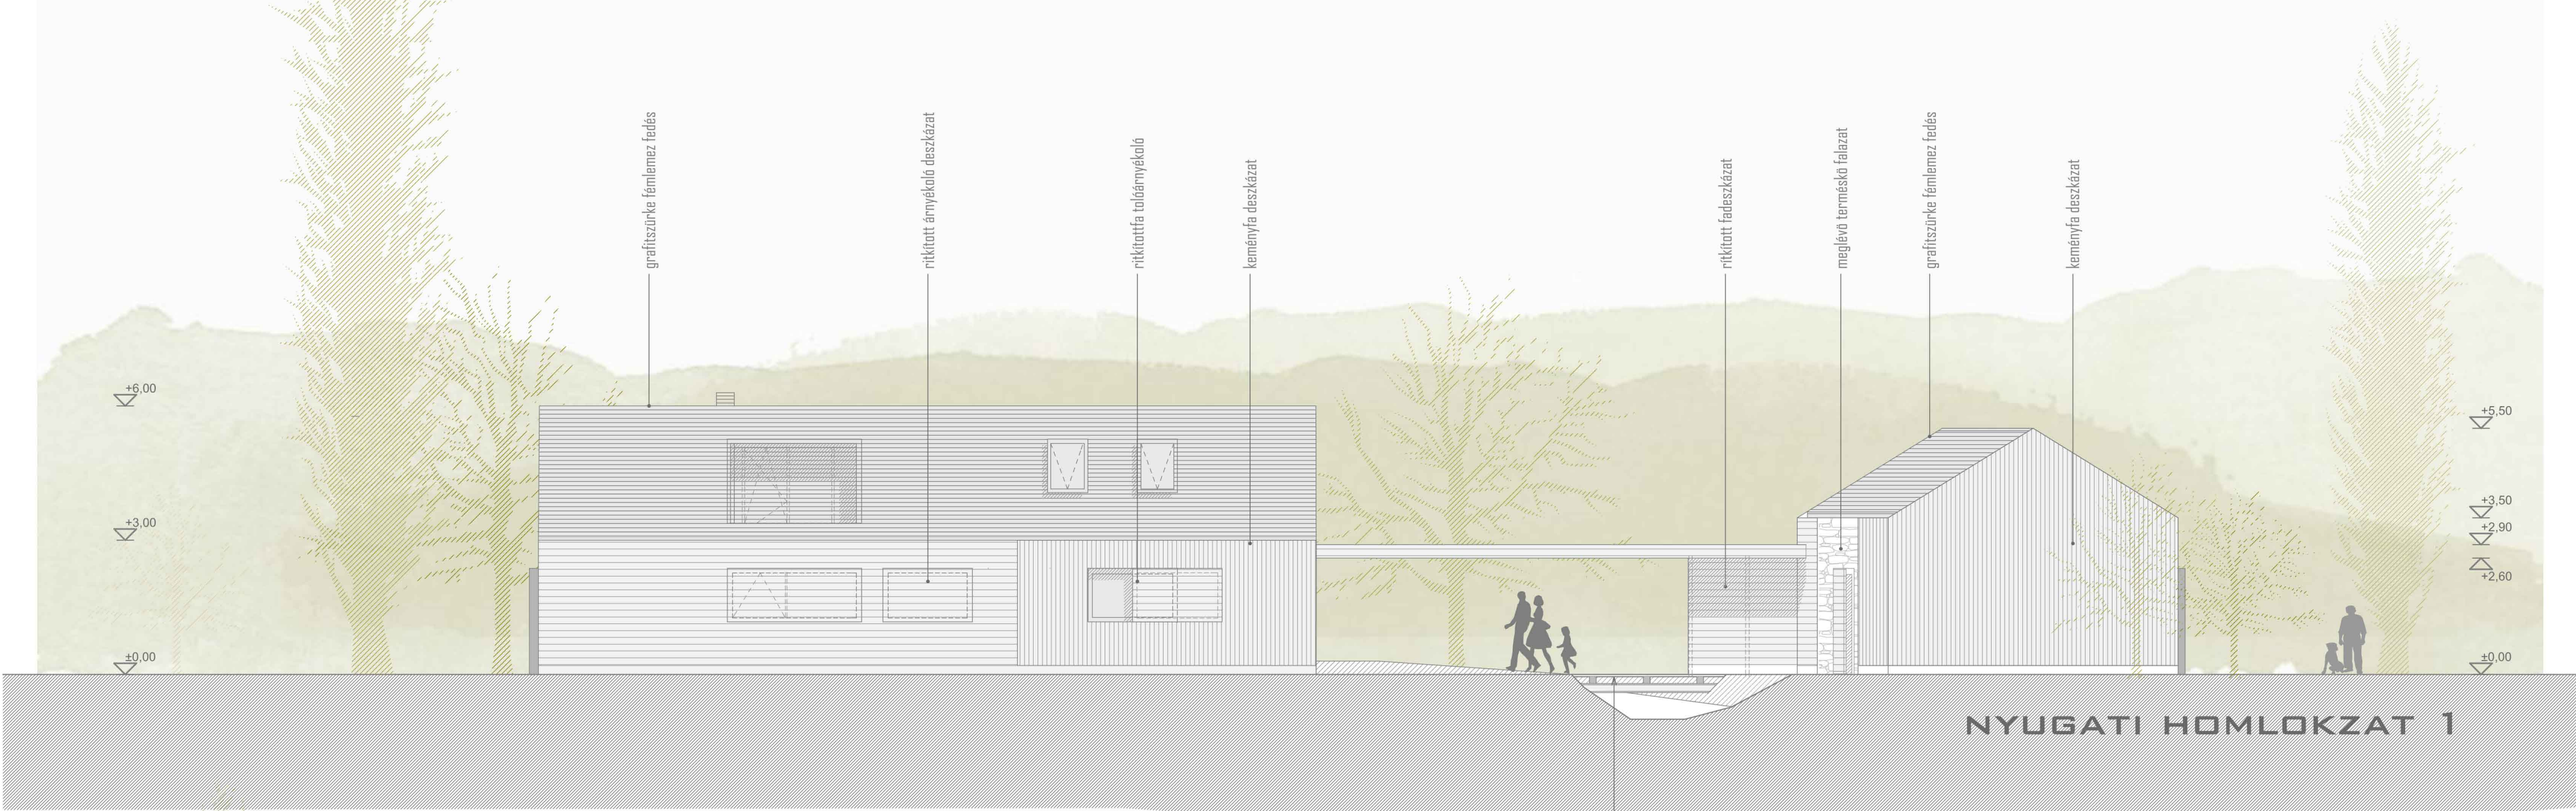

### HOMLOKZATOK

M = 1:100

### LÁTVÁNYOK

ÉPÜLETEK KÖZTI  
BURKOLAT:  
HASÍTOTT  
TERMÉSKŐ (6 CM  
VASTAG)

FÉMLEMEZ  
KÁVABÉLELÉS  
NYÍLÁSKIUGRAT-  
ÁS VALAMINT  
TETŐFEDÉS

LUNAWOOD  
TÍPUSÚ  
KEMÉNYFA  
HOMLOKZATI  
BURKOLAT  
(VALAMINT TE-  
RASZBURKOLAT)

RIKÍTOTT  
FABURKOLAT,  
DESZKÁZAT AZ  
ÉPÜLETEK  
BIZONYOS  
SZAKASZÁN

MEGLÉVŐ  
TERMÉSKŐ  
FELÜLET,  
JELLEMZŐ A  
LESENCÉK  
FALVAIRA

"GYEPKŐ"  
ÚTBURKOLAT,  
SZABÁLYOS  
KISMÉRETŰ  
LAPOKBÓL

KÖBURKOLAT  
KIALAKÍTÁS A  
KÖRNYEZŐ KERTEK,  
ÉS TELEPÍTETT  
FALIGETEK FELÉ

HOMLOKZATI  
FÉM- ÉS  
FASZEREKZETEK  
(INSPIRÁCIÓ)

HOMLOKZATI - VÁZLATOK  
ÖTLETEK - RÉSZLETEK  
LÁTVÁNYOK - PÉLDÁK