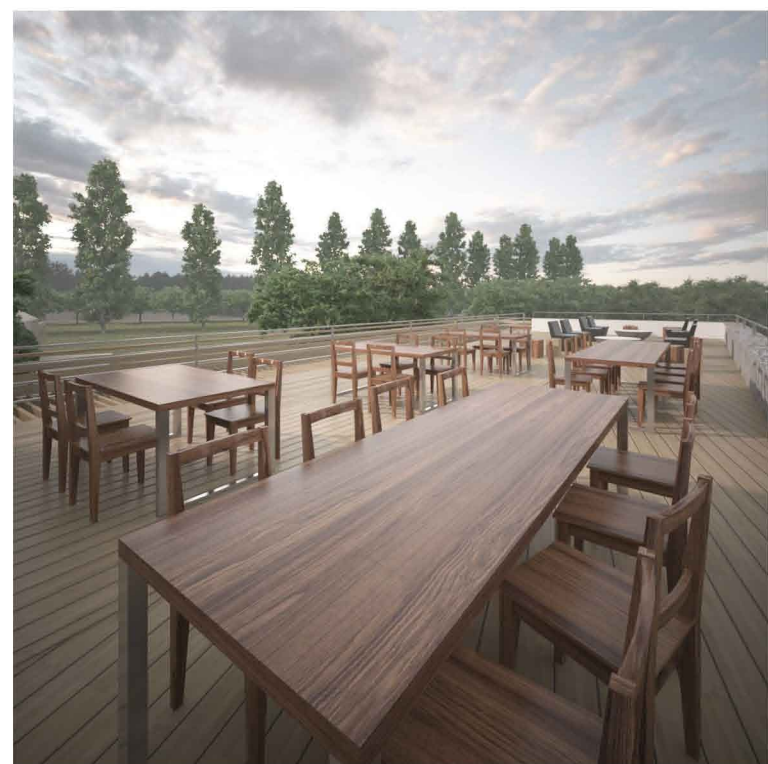

### LÁTVÁNYOK

ÉPÜLETEK KÖZTI  
BURKOLAT:  
HASÍTOTT  
TERMÉSKŐ (6 CM  
VASTAG)

FÉMLEMEZ  
KÁVABÉLELÉS  
NYÍLÁSKIUGRAT-  
ÁS VALAMINT  
TETŐFEDÉS

LUNAWOOD  
TÍPUSÚ  
KEMÉNYFA  
HOMLOKZATI  
BURKOLAT  
(VALAMINT TE-  
RASZBURKOLAT)

RIKÍTOTT  
FABURKOLAT,  
DESZKÁZAT AZ  
ÉPÜLETEK  
BIZONYOS  
SZAKASZÁN

MEGLÉVŐ  
TERMÉSKŐ  
FELÜLET,  
JELLEMZŐ A  
LESENCÉK  
FALVAIRA

"GYEPKŐ"  
ÚTBURKOLAT,  
SZABÁLYOS  
KISMÉRETŰ  
LAPOKBÓL

KÖBURKOLAT  
KIALAKÍTÁS A  
KÖRNYEZŐ KERTEK,  
ÉS TELEPÍTETT  
FALIGETEK FELÉ