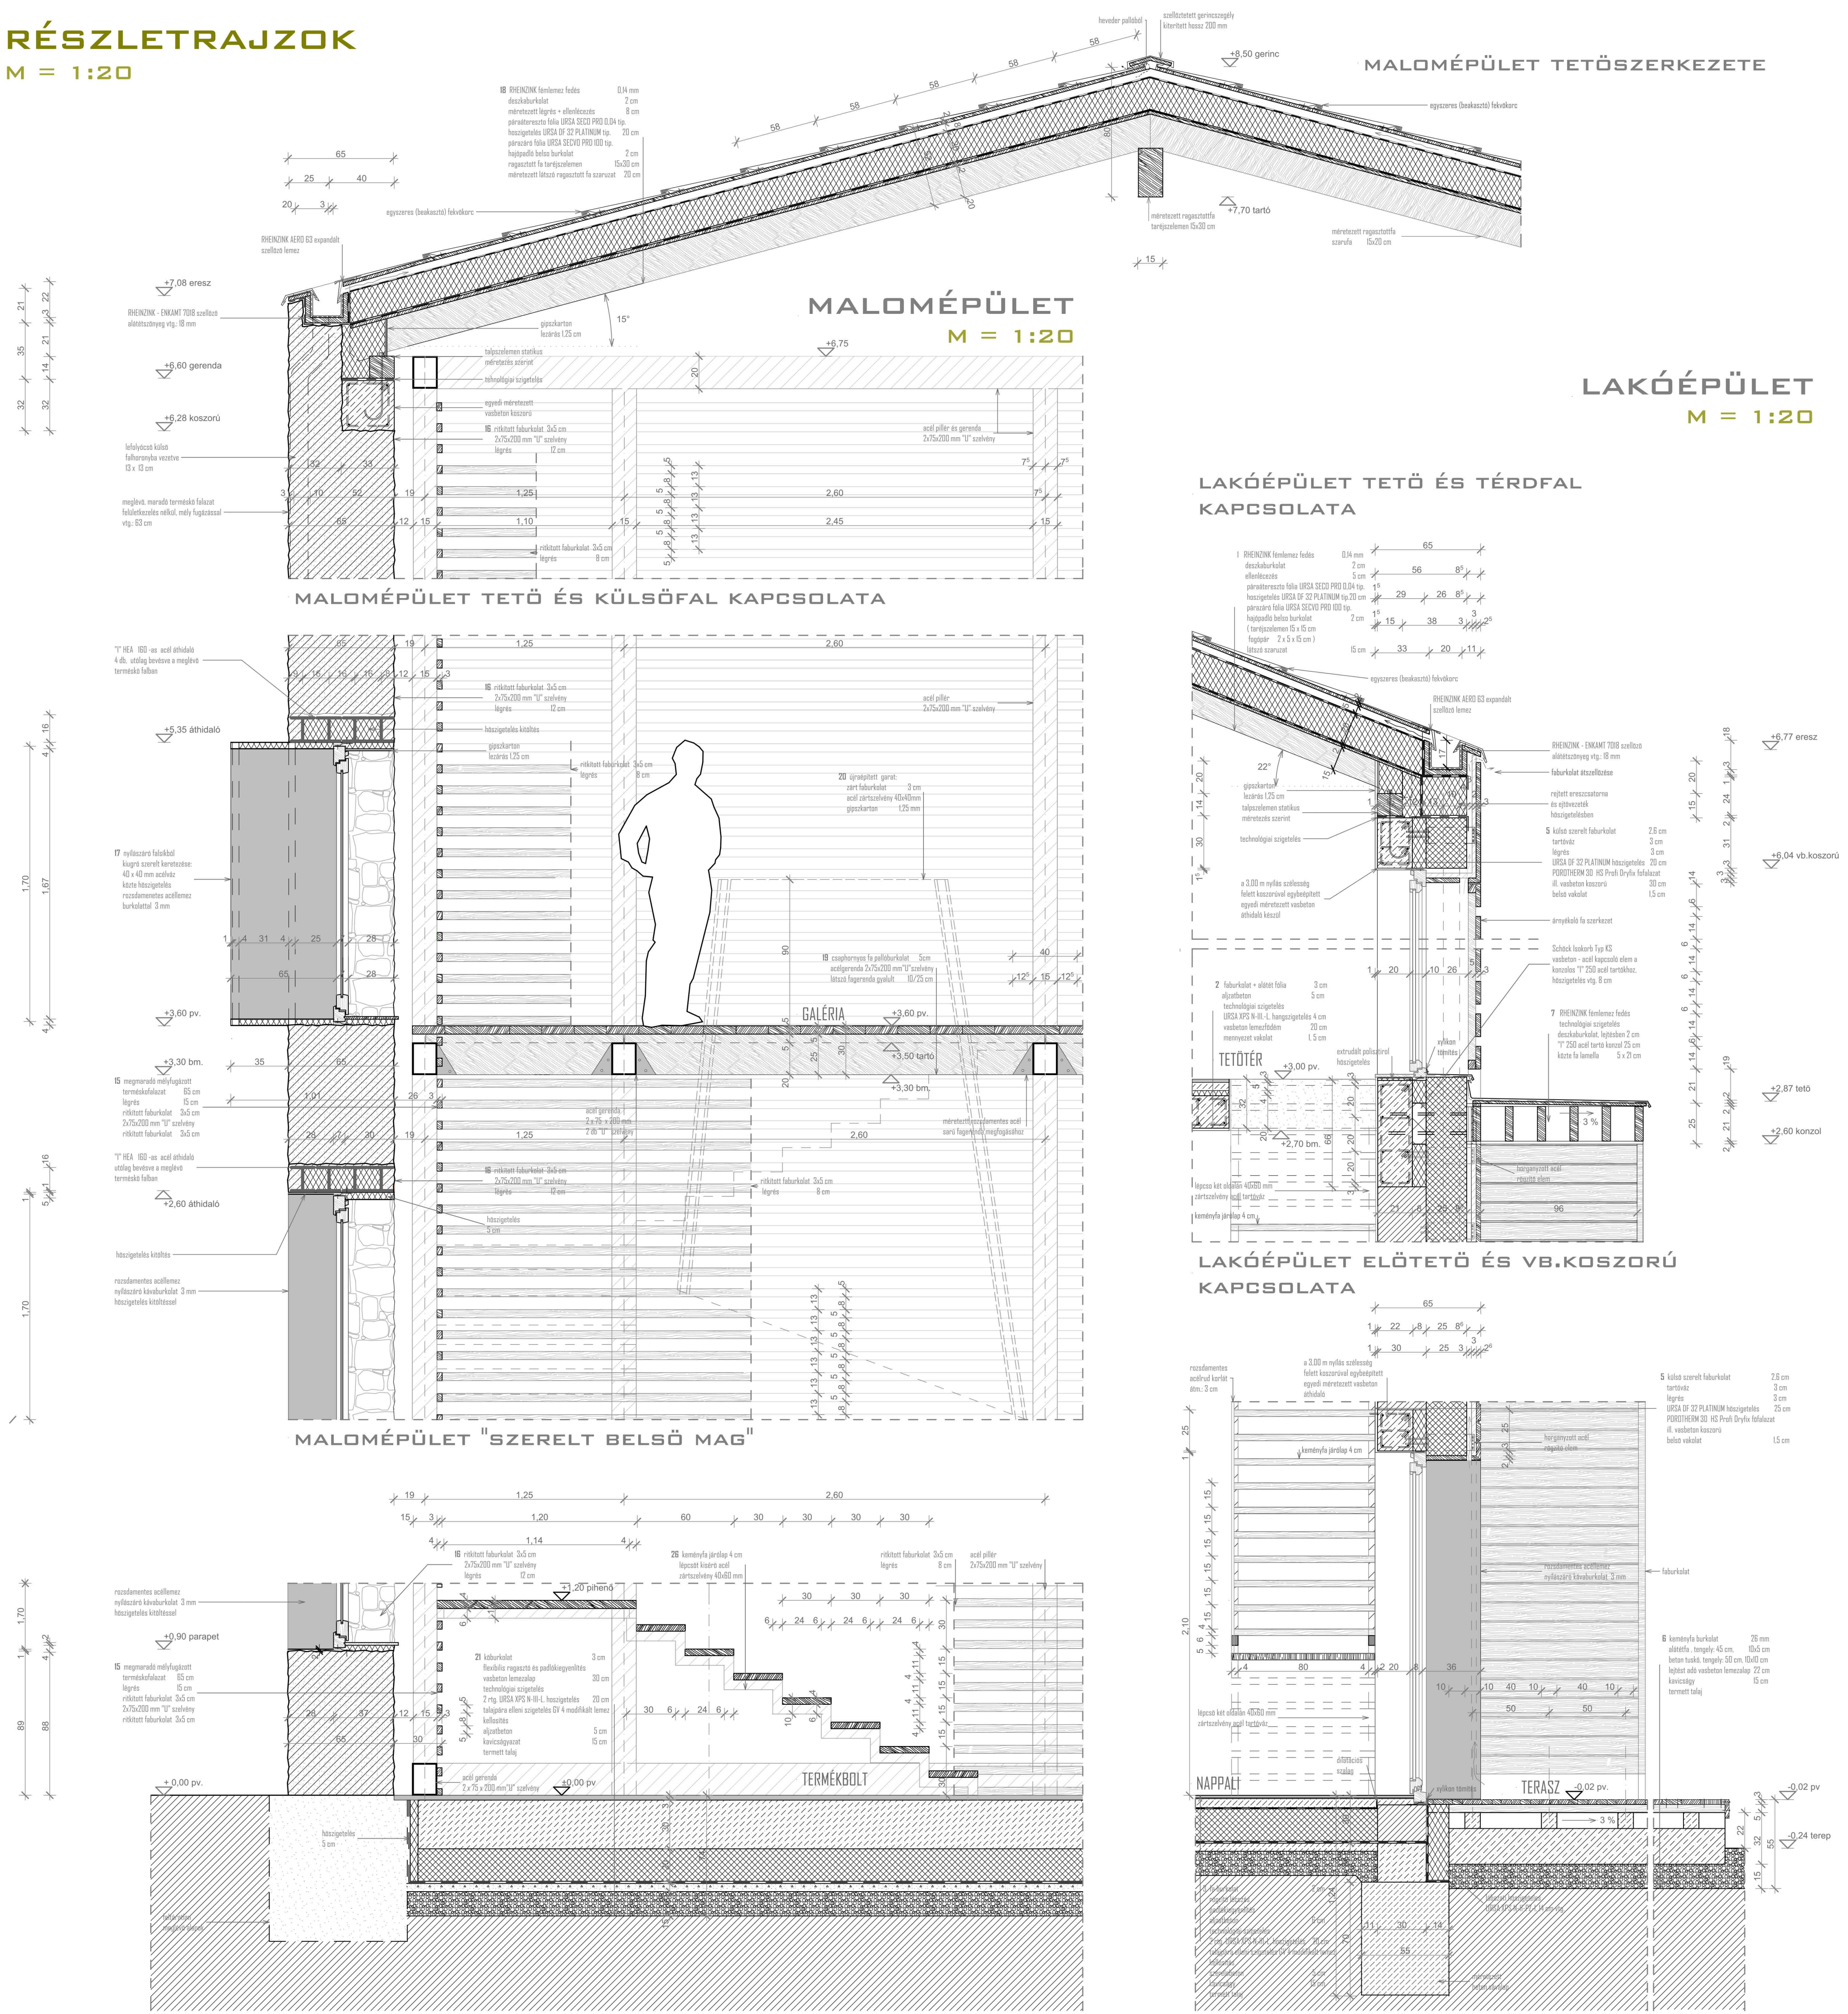

GOURMALOM ALESENCÉK KÖZT

GASZTROKULINÁRIA+SAJTOLOMÜHELY+TERMÉKBOLT

10

DIPLOMATERV 2012 BUBLA ÁGNES MÁRTA KONZULENS: KOVÁCS-ANDOR KRISZTIÁN DLA, DR.HABIL

RÉSZLETRAJZOK

M = 1:20

LAKÓÉPÜLET

M = 1:20

KÜLTÉRI ÉS BELTÉRI ASZTALOK, ÉS SZÉKEK MINDHÁROM ÉPÜLTEZH ÖSSZEGYÜTVE-BALRÓL JOBBRA SORBAVÉ: MCMITE: RADIUM KÜLTÉRI BÚTORCÁLAD + SILVIO ROHRMSOSER: FA ÉS FÉM BÚTÓROK KÜLTÉRRE ÉS BELTÉRRE EGYSZERANT

KÜLSŐ ÉS BELSŐ VILÁGÍTÓTÉSTEK MINDHÁROM ÉPÜLTEZH ÖSSZEGYÜTVE - BALRÓL JOBBRA SORBAVÉ: MCMITE: ARBOTTURA FAVEREMRÁCS + FOSCARINI: SOLAR + TORREMATO: EVELINA + FOSCARINI: APLOMB ÉSVÉGÜL UTO MODELLEK

CSEMÓPONT - RÉSZLET BERENDEZÉS - MINTA BÚTÓROK - PÉLDÁK