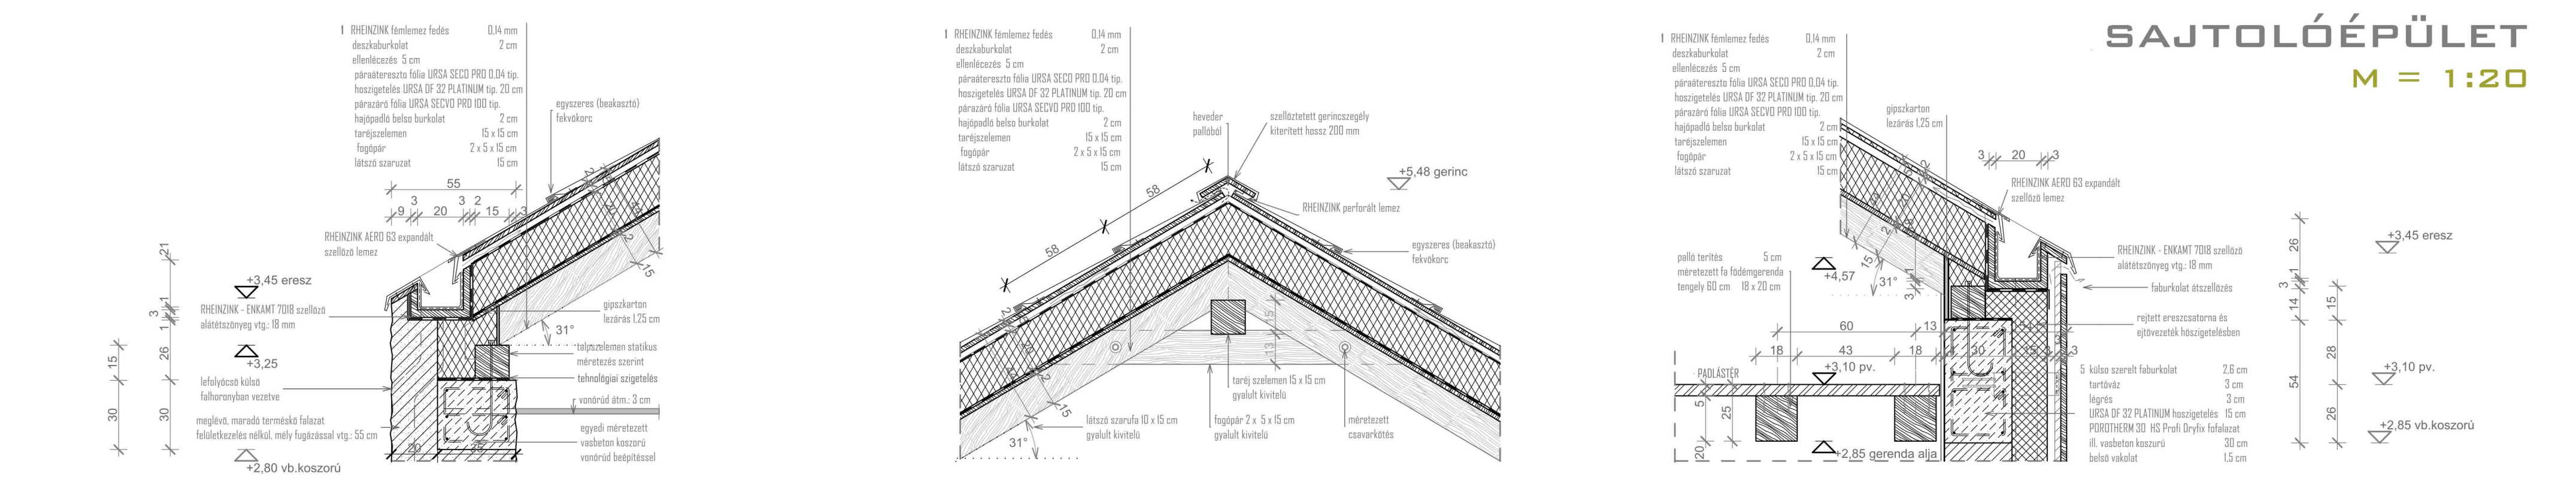

GOURMALOM ALESENCÉK KÖZT

GASZTROKULINÁRIA+SAJTOLOMÜHELY+TERMÉKBOLT

10

DIPLOMATERV 2012 BUBLA ÁGNES MÁRTA KONZULENS: KOVÁCS-ANDOR KRISZTIÁN DLA, DR.HABIL

RÉSZLETRAJZOK

M = 1:20

LAKÓÉPÜLET

M = 1:20