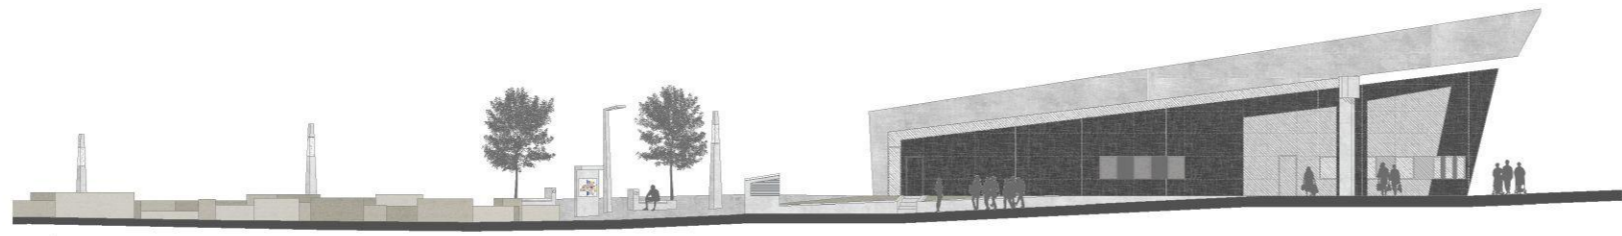

3. TÉRMETSZET

4. TÉRMETSZET

BKK ÜGYFÉLSZOLGÁLAT + IRODA +  
KISZOLGÁLÓ HELYSÉGEK - 70 M<sup>2</sup>

I. ÜTEM - MADÁRTÁVLA TI NÉZET - VÁRFOK UTCA IRÁNYBÓL

HORIZONTÁLIS KAPCSOLAT A  
VÁRFOK UTCÁVAL

AZ ÚJ ÉPÜLET A TÉREN LÉVŐ  
SZINTKÜLÖNBSEGNÉL HELYEZKEDIK  
EL. MOZGÓLÉPCSŐVEL, VALAMINT  
AKADÁLYMENTES MÓDON LIFTTEL  
IS LEKÜZDHTŐ AZ 5-7 M-ES  
SZINTKÜLÖNBSEGG. A VÁRFOK  
UTCARÓL A KÉT SZINTES ÉTTEREM  
FELSŐ SZINTJE FOGADJA A TÉRRE  
ÉRKEZŐKET, A TERSZÍNEN PEDIG  
ÜVEGPORTÁLÓS ÜZLETSOR ÉS AZ  
ÉTTEREM ALSÓ SZINTJE FELŐL  
KÖZELÍTHETŐ MEG  
HOTIZONTÁLIS KAPCSOLAT.

BKK IRODA + TARTOZKODÓ HELYSÉG +  
KISZOLGÁLÓ HELYSÉGEK - 140 M<sup>2</sup>

ÉTTEREM - 80 M<sup>2</sup> + TERASZ - 100 M<sup>2</sup>