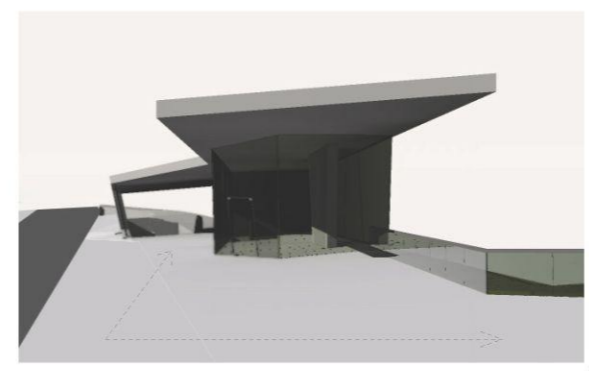

3. TÉRMETSZET

4. TÉRMETSZET

BKK ÜGYFÉLSZOLGÁLAT + IRODA +  
KISZOLGÁLÓ HELYSÉGEK - 70 M<sup>2</sup>

I. ÜTEM - MADÁRTÁVLA TI NÉZET - VÁRFOK UTCA IRÁNYBÓL

HORIZONTÁLIS KAPCSOLAT A  
VÁRFOK UTCÁVAL

AZ ÚJ ÉPÜLET A TÉREN LÉVŐ  
SZINTKÜLÖNBSEGNÉL HELYEZKEDIK  
EL. MOZGÓLÉPCSŐVEL, VALAMINT  
AKADÁLYMENTES MÓDON LIFTTEL  
IS LEKÜZDHTŐ AZ 5-7 M-ES  
SZINTKÜLÖNBSEGG. A VÁRFOK  
UTCARÓL A KÉT SZINTES ÉTTEREM  
FELSŐ SZINTJE FOGADJA A TÉRRE  
ÉRKEZŐKET, A TERSZÍNEN PEDIG  
ÜVEGPORTÁLÓS ÜZLETSOR ÉS AZ  
ÉTTEREM ALSÓ SZINTJE FELŐL  
KÖZELÍTHETŐ MEG  
HOTIZONTÁLIS KAPCSOLAT.

BKK IRODA + TARTOZKODÓ HELYSÉG +  
KISZOLGÁLÓ HELYSÉGEK - 140 M<sup>2</sup>

ÉTTEREM - 80 M<sup>2</sup> + TERASZ - 100 M<sup>2</sup>