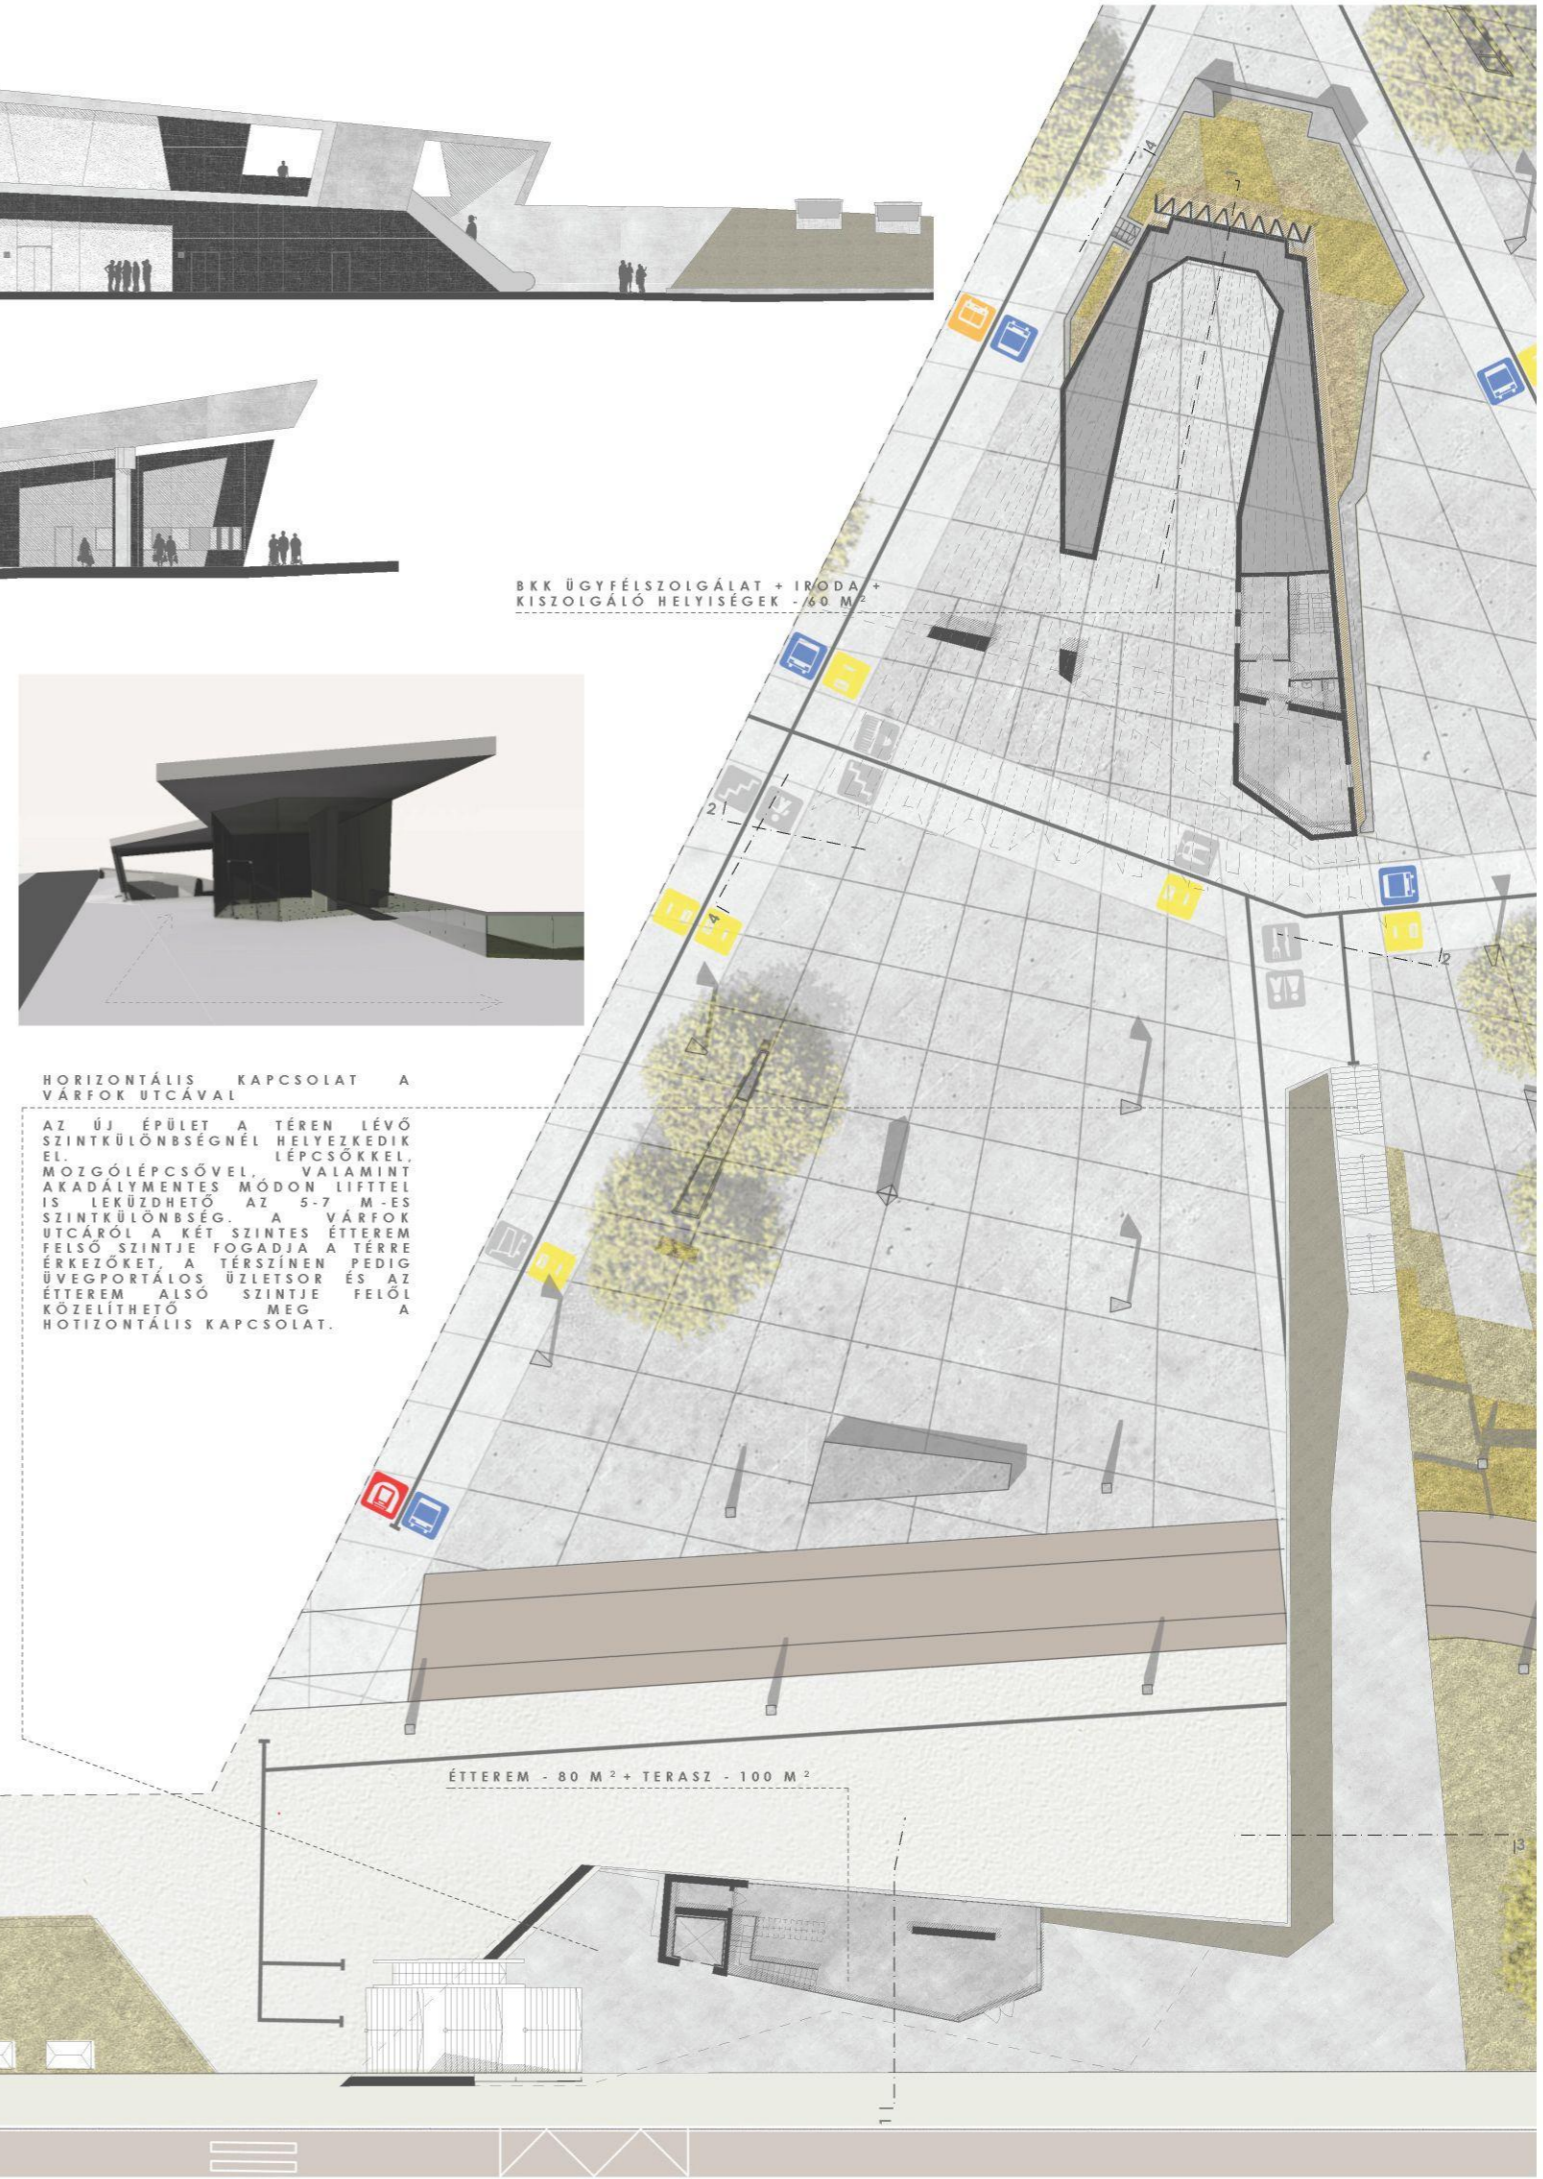

3. TÉRMETSZET

4. TÉRMETSZET

BKK ÜGYFÉLSZOLGÁLAT + IRODA +  
KISZOLGÁLÓ HELYSÉGEK - 70 M<sup>2</sup>

I. ÜTEM - MADÁRTÁVLA TI NÉZET - VÁRFOK UTCA IRÁNYBÓL

HORIZONTÁLIS KAPCSOLAT A  
VÁRFOK UTCÁVAL

AZ ÚJ ÉPÜLET A TÉREN LÉVŐ  
SZINTKÜLÖNBSEGNÉL HELYEZKEDIK  
EL. MOZGÓLÉPCSŐVEL, VALAMINT  
AKADÁLYMENTES MÓDON LIFTTEL  
IS LEKÜZDHTŐ AZ 5-7 M-ES  
SZINTKÜLÖNBSEGG. A VÁRFOK  
UTCARÓL A KÉT SZINTES ÉTTEREM  
FELSŐ SZINTJE FOGADJA A TÉRRE  
ÉRKEZŐKET, A TERSZÍNEN PEDIG  
ÜVEGPORTÁLÓS ÜZLETSOR ÉS AZ  
ÉTTEREM ALSÓ SZINTJE FELŐL  
KÖZELÍTHETŐ MEG  
HOTIZONTÁLIS KAPCSOLAT.

BKK IRODA + TARTOZKODÓ HELYSÉG +  
KISZOLGÁLÓ HELYSÉGEK - 140 M<sup>2</sup>

ÉTTEREM - 80 M<sup>2</sup> + TERASZ - 100 M<sup>2</sup>