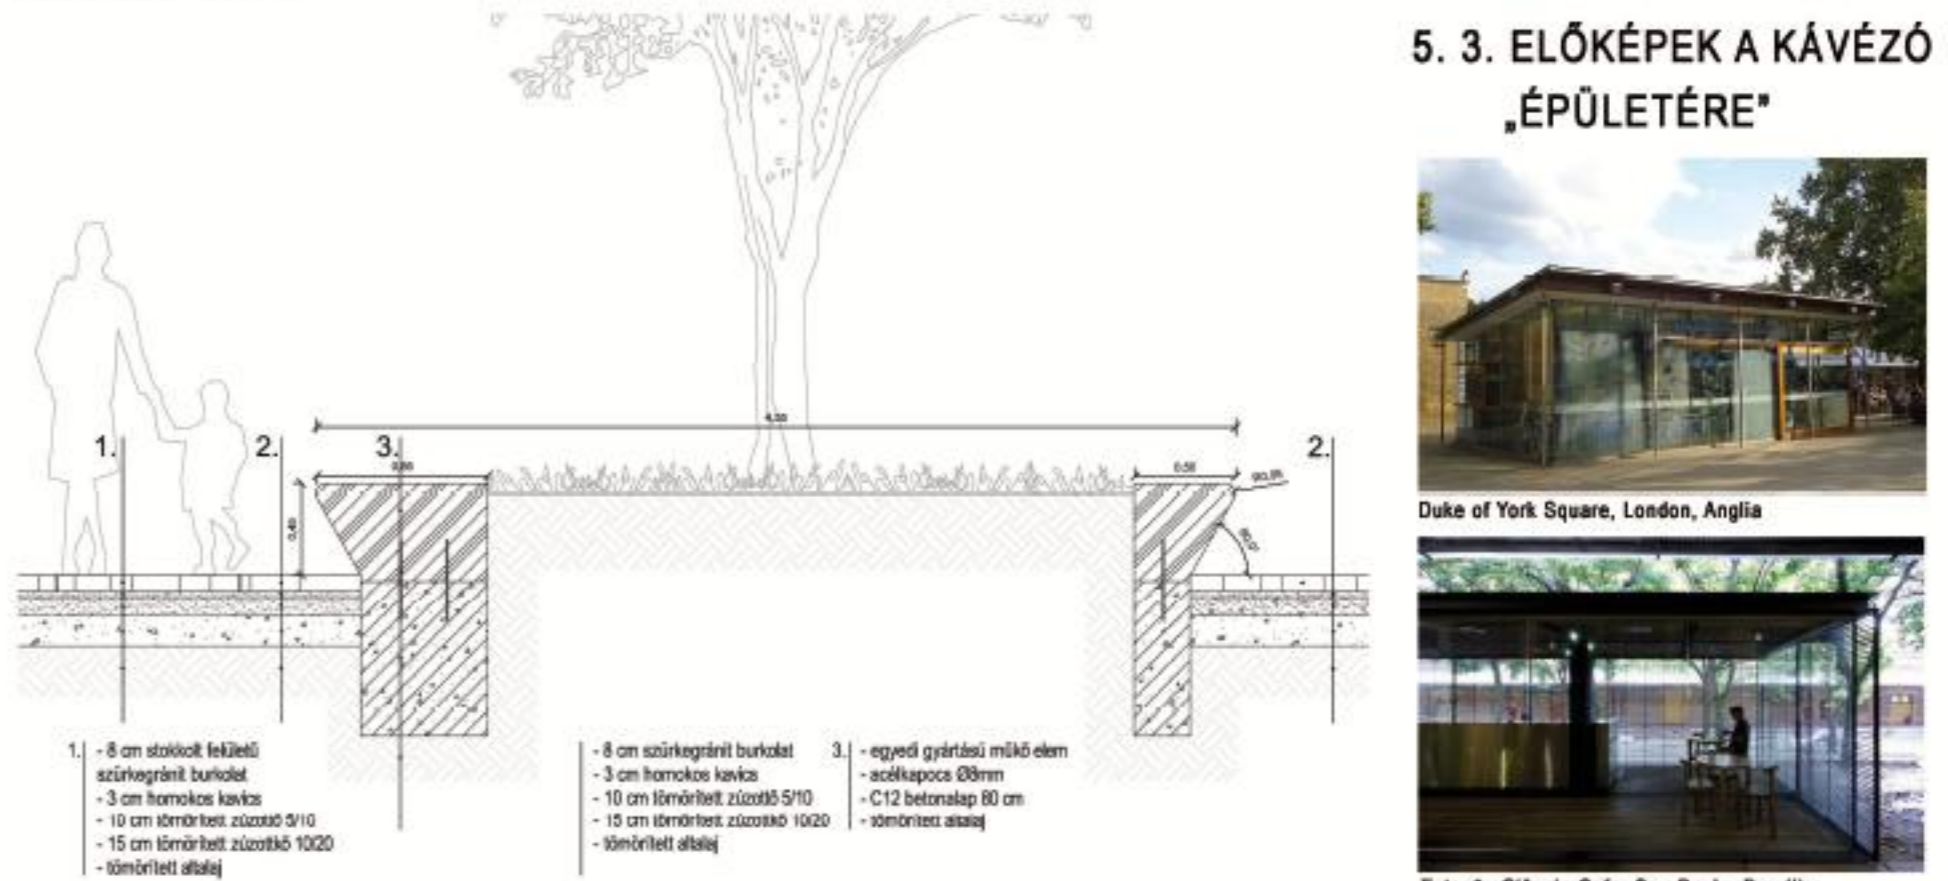

## 5. 2. RÉSZLETRAJZOK

BURKOLAT, TÁMFAL, VÍZARCHITEKTÚRA CSOMÓPONTJA M=1:50

EGYEDI TERVEZÉSŰ NÖVÉNYKAZETTA

A-A metszet M=1:25

B-B metszet M=1:25

A-A metszet M=1:25