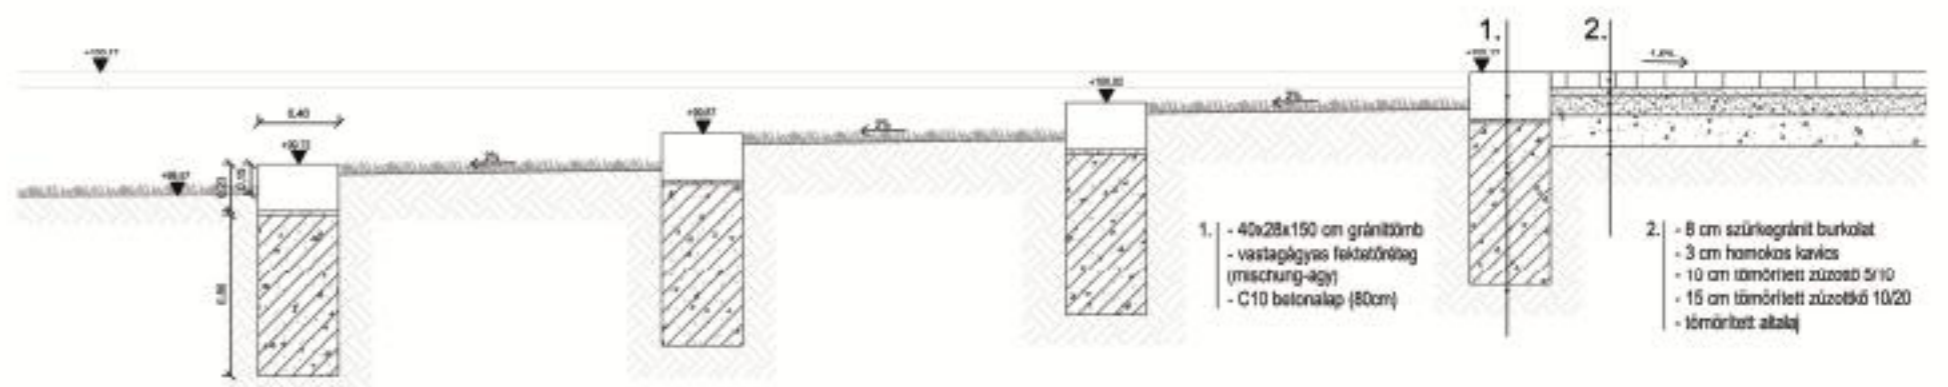

## 5. 2. RÉSZLETRAJZOK

BURKOLAT, TÁMFAL, VÍZARCHITEKTÚRA CSOMÓPONTJA M=1:50

EGYEDI TERVEZÉSŰ NÖVÉNYKAZETTA

A-A metszet M=1:25

B-B metszet M=1:25

A-A metszet M=1:25