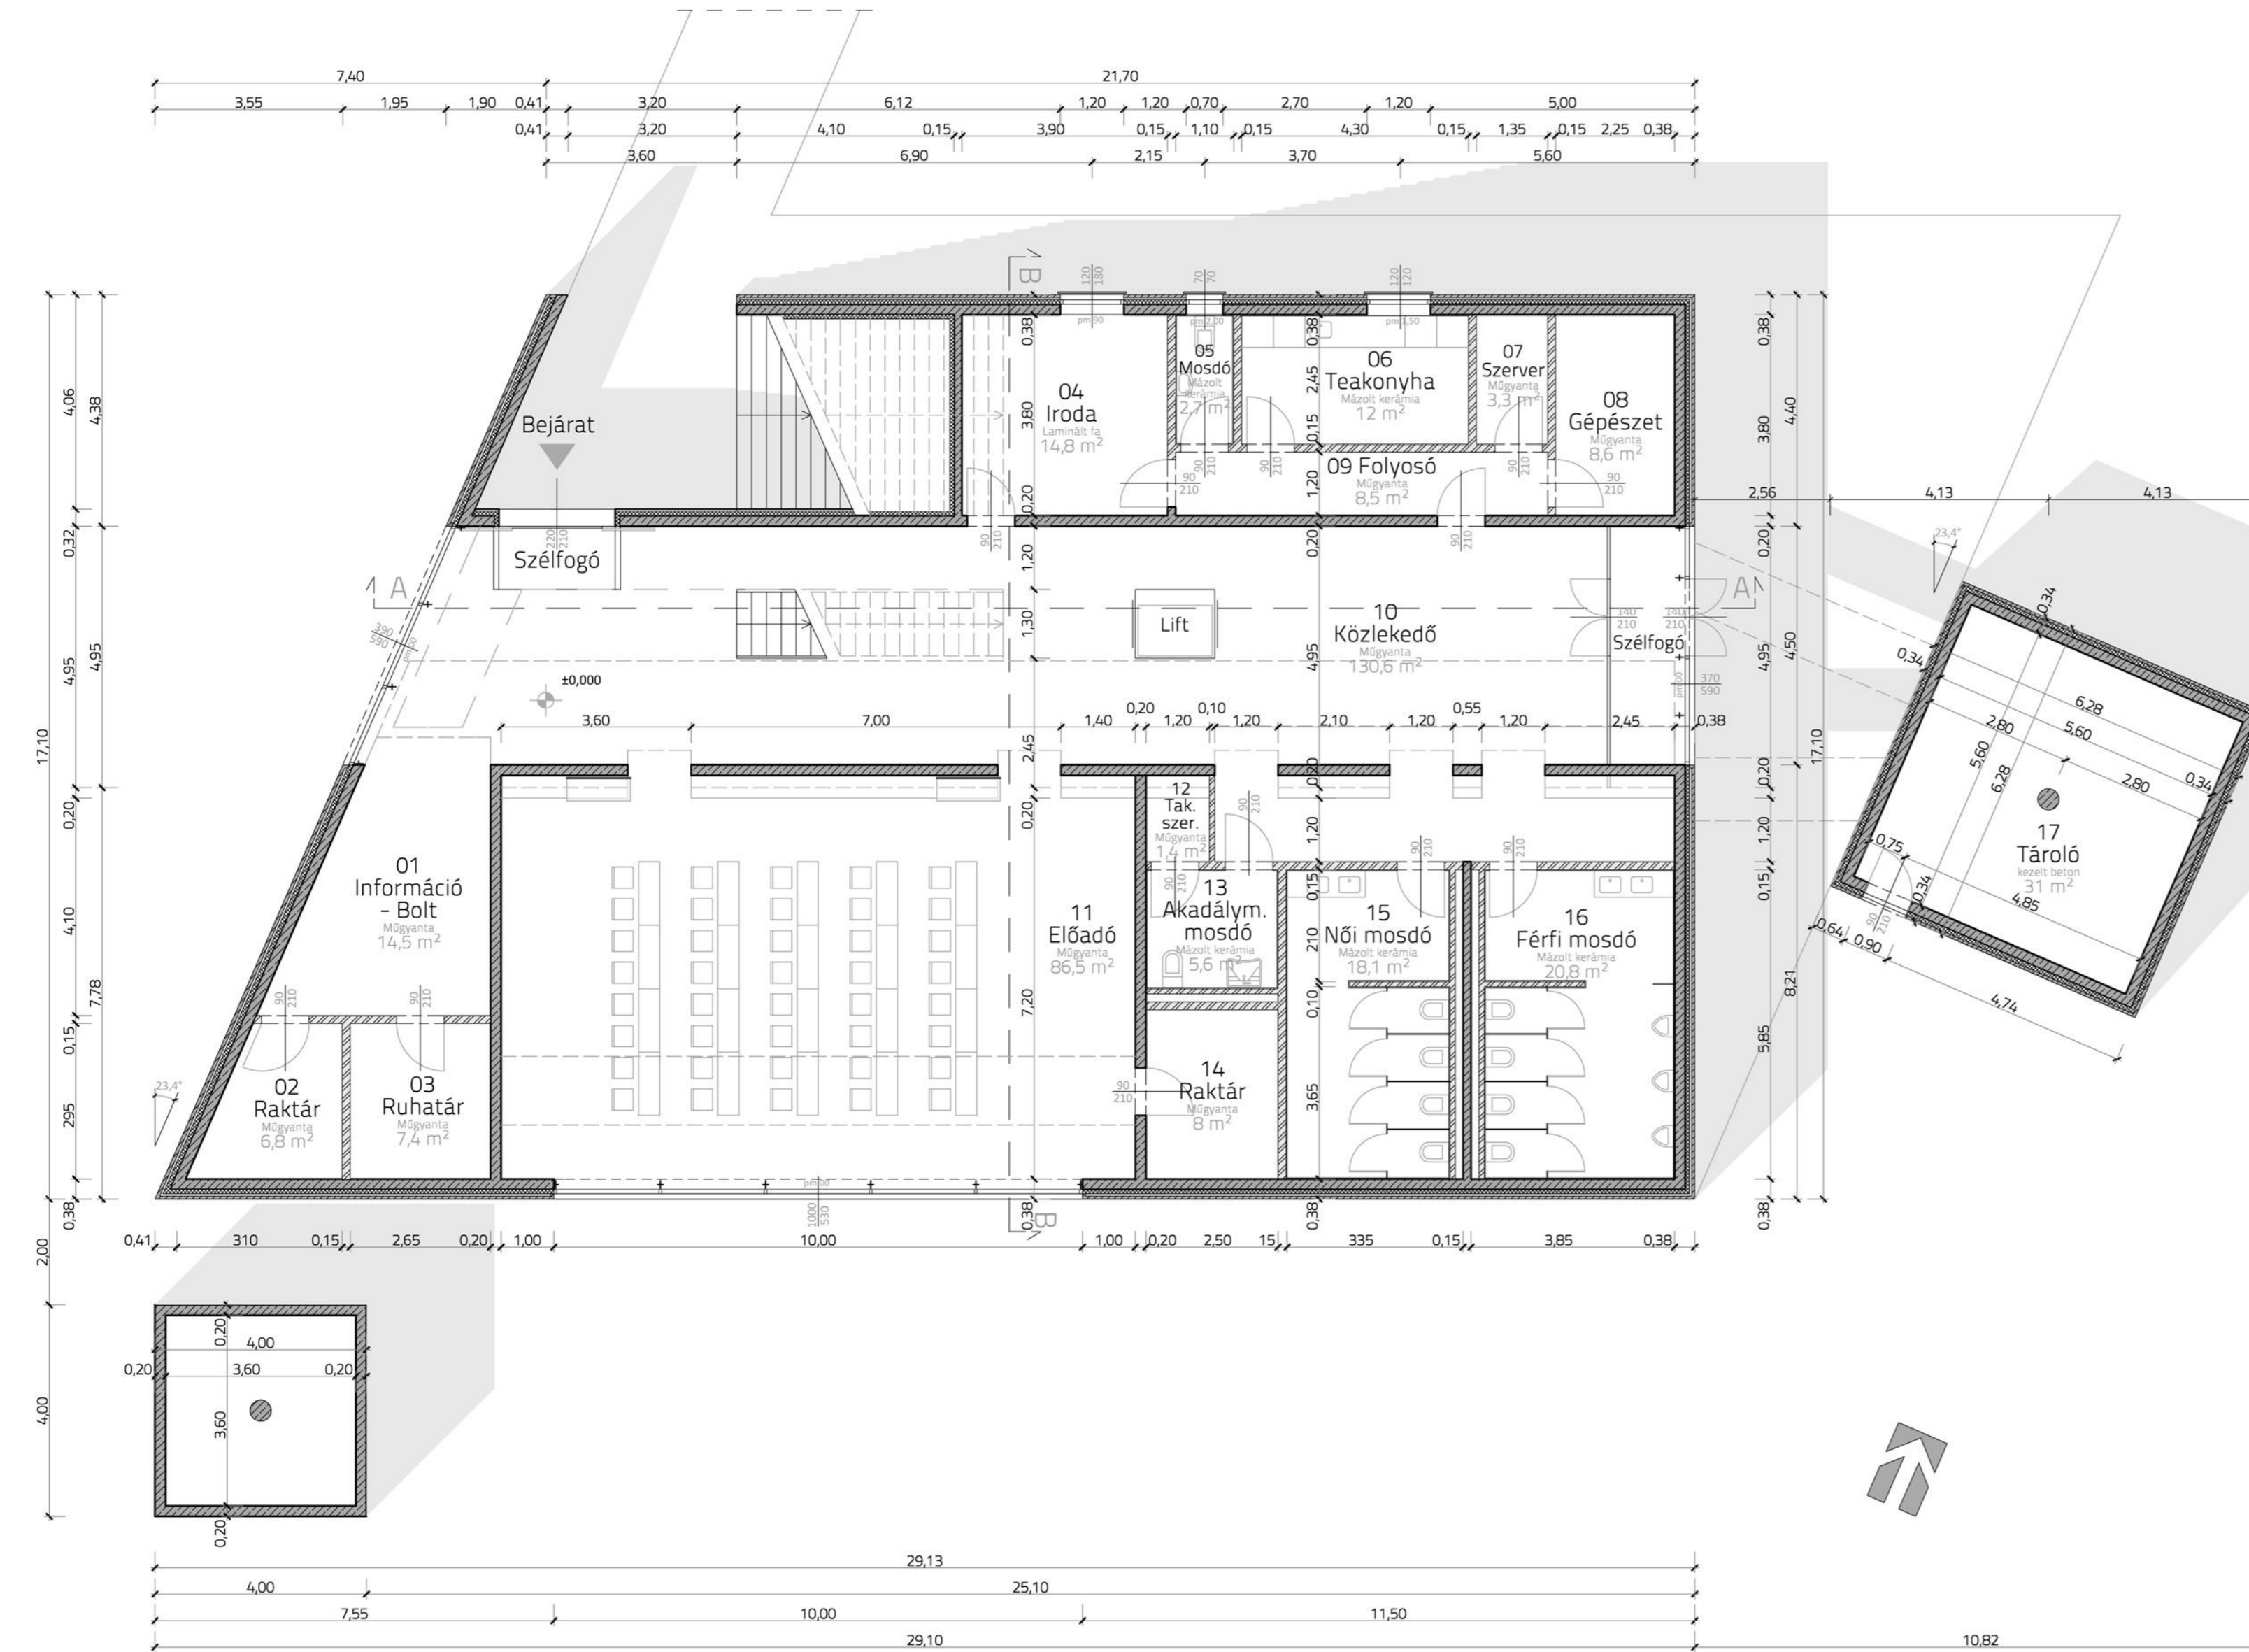

## Földszint

01 Információ- Bolt Műgyanta 14,5 m<sup>2</sup>  
02 Raktár Műgyanta 6,8 m<sup>2</sup>  
03 Ruhatár Műgyanta 7,4 m<sup>2</sup>  
04 Iroda Laminált fa 14,8 m<sup>2</sup>

05 Mosdó Mázolt kerámia 2,7 m<sup>2</sup>  
06 Teakonyha Mázolt kerámia 12 m<sup>2</sup>  
07 Szerver Műgyanta 3,3 m<sup>2</sup>  
08 Gépészet Műgyanta 8,6 m<sup>2</sup>

09 Folyosó Műgyanta 8,5 m<sup>2</sup>  
10 Közlekedő Műgyanta 130,6 m<sup>2</sup>  
11 Előadó Műgyanta 86,5 m<sup>2</sup>  
12 Takarítószer tároló Műgyanta 1,4 m<sup>2</sup>

13 Akadálym. mosdó Mázolt kerámia 5,6 m<sup>2</sup>  
14 Raktár Műgyanta 8 m<sup>2</sup>  
15 Női mosdó Mázolt kerámia 18,1 m<sup>2</sup>  
16 Férfi mosdó Mázolt kerámia 20,8 m<sup>2</sup>

## Emelet

17 Tároló Kezelt beton 31 m<sup>2</sup>  
18 Kiselőadó Műgyanta 24,8 m<sup>2</sup>  
19 Közlekedő Műgyanta 33 m<sup>2</sup>  
20 Bemutató cs. vizsgáló Műgyanta 31,4 m<sup>2</sup>

21 Foglalkoztató Műgyanta 23,6 m<sup>2</sup>  
22 Pihenő Laminált fa 14,1 m<sup>2</sup>  
23 Társalgó Laminált fa 25,7 m<sup>2</sup>  
24 Akadálym. mosdó Mázolt kerámia 8,8 m<sup>2</sup>

25 Mosdó Mázolt kerámia 9,4 m<sup>2</sup>  
26 Kutató Laminált fa 33,5 m<sup>2</sup>  
27 Kutató cs. vizsgáló Műgyanta 13 m<sup>2</sup>  
28 Előtér Laminált fa 8,7 m<sup>2</sup>