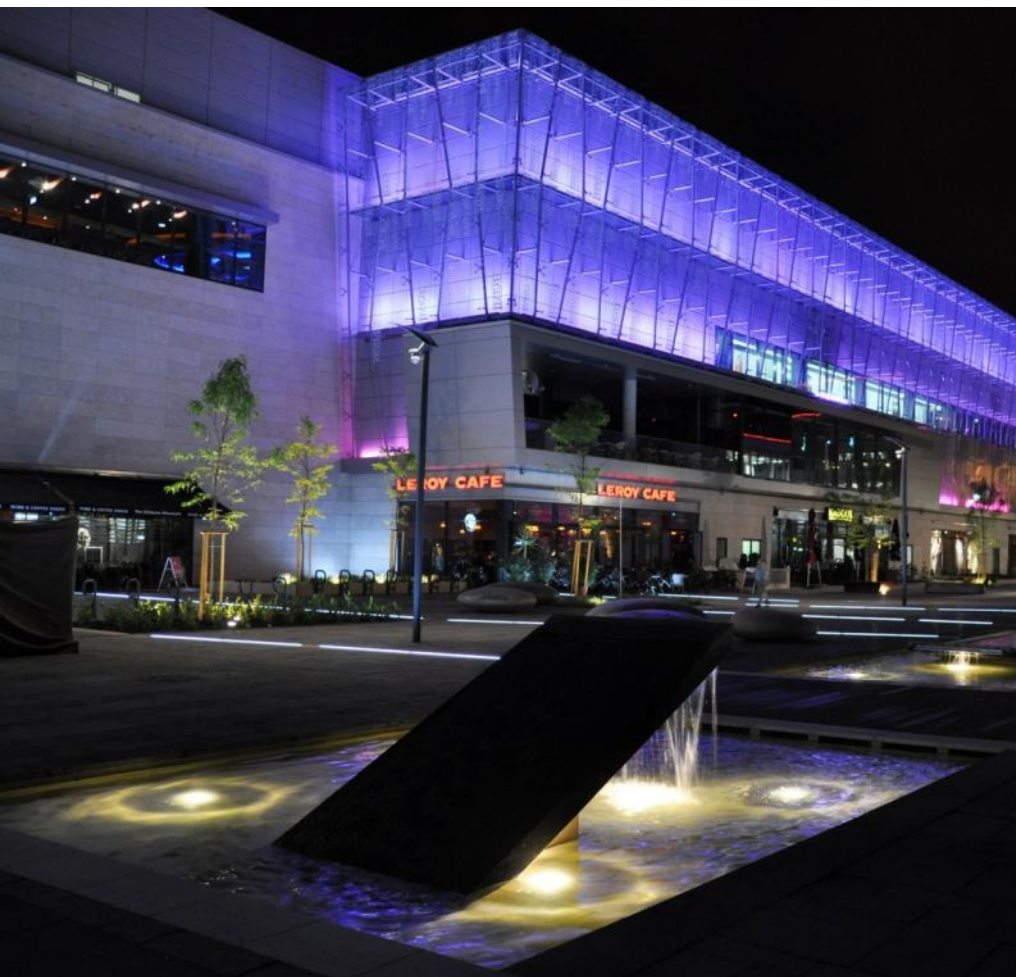

ÉV
TÁJÉPÍTÉSZE DÍJ

Helyszínrajz, légifotó és utcanézet – site plan, aerial and street view

a Kőrös és Bercsényi utcák éjjel / Kőrös and Bercsényi street by night

ÉV
TÁJÉPÍTÉSZE DÍJ

Év Tájépítésze Pályázat 2012 / Landscape Architect of the Year Competition 2012