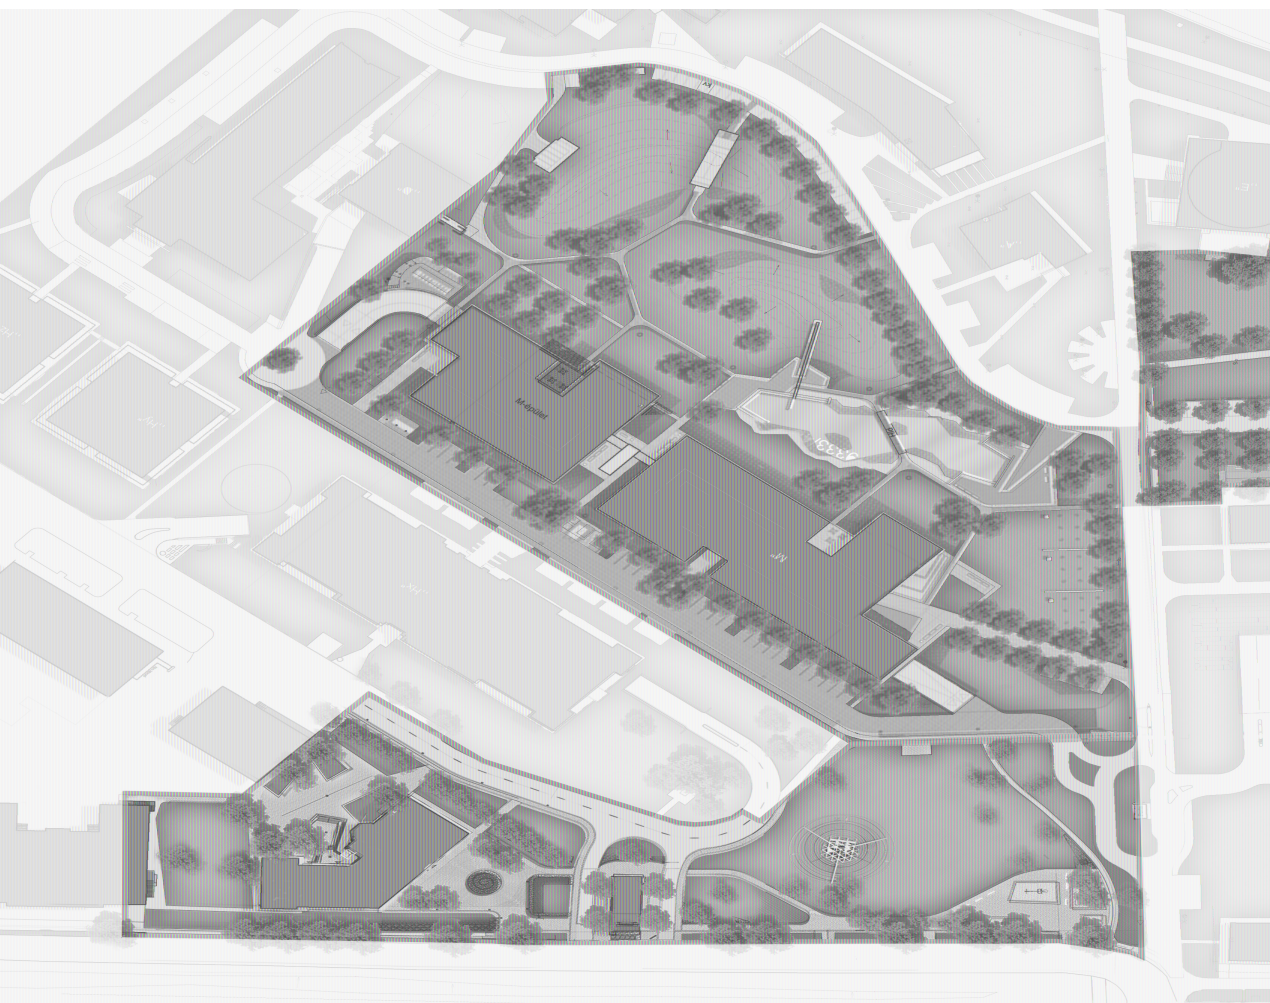

Projekt Neve \ Project name: Graphisoft Park

Évszám \ Year: 2008 - 2011

ÉV
TÁJÉPÍTÉSZE DÍJ

a tó felülnézetből / aerial view of the pond

ÉV
TÁJÉPÍTÉSZE DÍJ

a tó és a vízesés / pond with „waterfall”

ÉV
TÁJÉPÍTÉSZE DÍJ