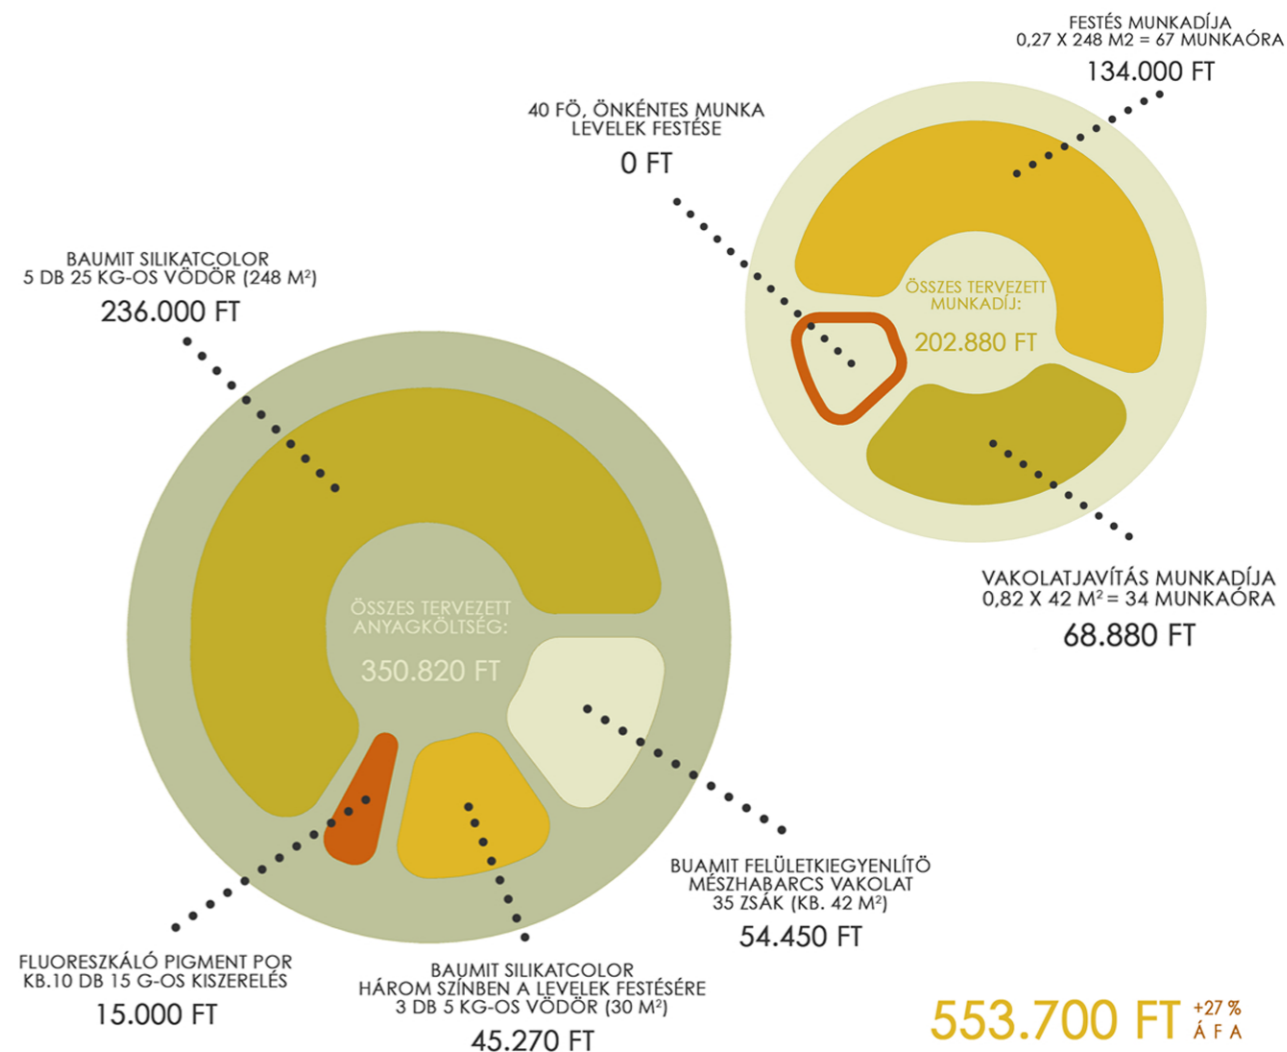

KONCEPCIÓ: AZ UDVARI HOMLOKZATON VÉGIGFUTÓ FÚZFALEVELEK A FÚZFÁT, MINT **ZSIDÓ SZIMBÓLUMOT** IDÉZIK. A FÚZFA A **GYÁSZ** ÉS AZ **EMLÉKEZÉS** JELKÉPE. A LEVELEK A HÁTSÓ KAPUALJNÁL A LEGSÚRÚBBEK, ÉS MINTHA AZ EMLÉKMŰ FELŐL FÚJNÁ ŐKET A **SZÉL**, FOKOZatosan RITKULNAK.

ELŐKÉPEK:

BUDAPESTI ZSINAGÓGA

FONTOSNAK TARTOTTUK A FOGADÓÉPÜLET **ÉJSZAKAI MEGJELENÉSÉT** IS, HOGY AZ UTCÁN SÉTÁLVA ILYENKOR IS ÉRZÉKELHETŐ LEGYEN A HELY SZELLEME. EZT ÚGY ÉRJÜK EL, HOGY A LEVELEK EGY RÉSZÉ **FLUORESZKÁLÓ** FESTÉKBEVONATOT KAP.

FLUORESZKÁLÓ FALFESTMÉNY

KIVITELEZÉS: AZ UDVARI HOMLOKZAT VAKOLATÁNAK KIJAVÍTÁSÁT ÉS AZ ALAPSZÍN FELFESTÉSÉT **SAKEMBEREK** VÉGZIK A VÁLASZTOTT **BAUMIT** ANYAGOKKAL. A LEVELEK HELYÉT A TERVEZŐ (CSAPAT) KIJELÖLI, MAJD AZ **ÖNKÉNTES** SABLON SEGÍTSÉGÉVEL FELFESTIK. VÉGÜL FLUORESZKÁLÓ BEVONAT KERÜL EGYES LEVELEKRE, MELY NAPKÖZBEN ÁTLÁTSZÓ, ÉJSZAKA PEDIG KÉKES FÉNYT AD. AZ **ALACSONY KÖLTSÉGVETÉS** A BEAVATKOZÁS EGYSZERŰSÉGÉNEK KÖSZÖNHETŐ, A **KULTURÁLIS TÖLTET** ÉS A MONDANIVALÓ EKKORA LÉPTÉKBEN IS ÉRZÉKELHETŐ.