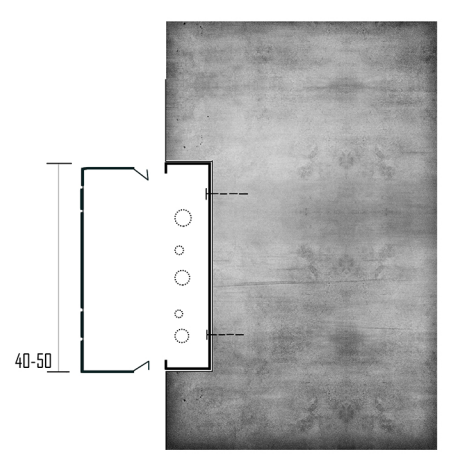

vezetékfalca nézet és szerelési metszet

udvarban elhelyezett info fülke

alaprész

rétengred:  
Baumit Felújító tapasz  
BaumitMultiContact MC 55W  
BaumitSilikatTop

metszetek

ütemezés és árak:

belső udvar	
homlokzatfelújítás	571009
konzolok	86892
kapualjak	275850
2. ütem:	
kábeltálca	90000
3. ütem	
ablakfesték	50000

látványterv