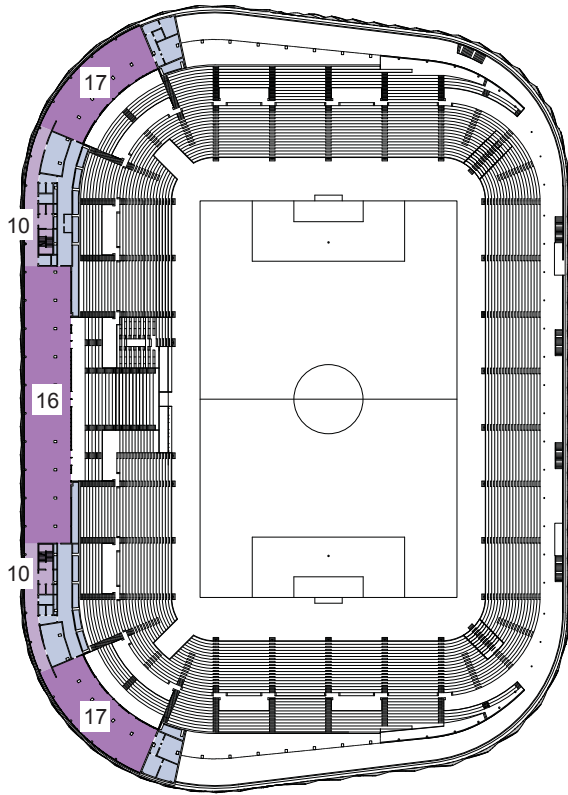

BORD

BORD ARCHITECTURAL STUDIO

Nagyerdei Stadion, Debrecen

Helyszínrajz 1:4000

- 1 Fogadótér
- 2 Kávézók, éttermek, egyéb szolgáltatás
- 3 Lebegőben vezetett sétány
- 4 Intenzív park
- 5 Erdős park
- 6 VIP, média parkoló
- 7 Felújított Északi Kapuzat
- 8 Erdei kalandpálya, tanösvény
- 9 Szabadtéri rendezvénytér
- 10 A szabadtéri rendezvénytérhez kapcsolódó lelátó a levegőben vezetett sétány részeként kialakítva

BORD

BORD ARCHITECTURAL STUDIO

Nagyerdői Stadion, Debrecen
Park szint alaprajza és
Félemelet nyugati oldal részlete
1:2000

- 1 Vendégszurkolói bejárat
- 2 Média bejárat
- 3 Sportolói bejárat
- 4 VIP bejárat
- 5 Rajongói klub, shop, múzeum
- 6 "Gladiators' gate"
- 7 Multifunkcionális rendezvénytér
- 8 Alapkönyha
- 9 Parkhoz kapcsolódó szolgáltatások
- 10 VIP közlekedők
- 11 Média területek

BORD

BORD ARCHITECTURAL STUDIO

Nagyerdei Stadion, Debrecen

Érkezési szint alaprajza és
Félemelet keleti oldal részlete
1:2000

- 12 Levegőben vezetett sétány
- 13 Debreceni szurkolói bejáratok
- 14 B-közép bejárat
- 15 Családos szurkolói bejáratok

Nagyerdei Stadion, Debrecen
VIP szint és Sky box szint alaprajza
1:2000

16 VIP büfé
17 VIP különterem, lounge
18 Üzleti páholyok, sky boxok

Közönségforgalmi területek
 VIP területek, üzleti páholyok
 VIP közlekedők
 Média területek
 Játékos területek
 Kioszkok, mosdók
 Kereskedelem, szolgáltatás
 Irodák, egyéb üzemeltetési funkciók