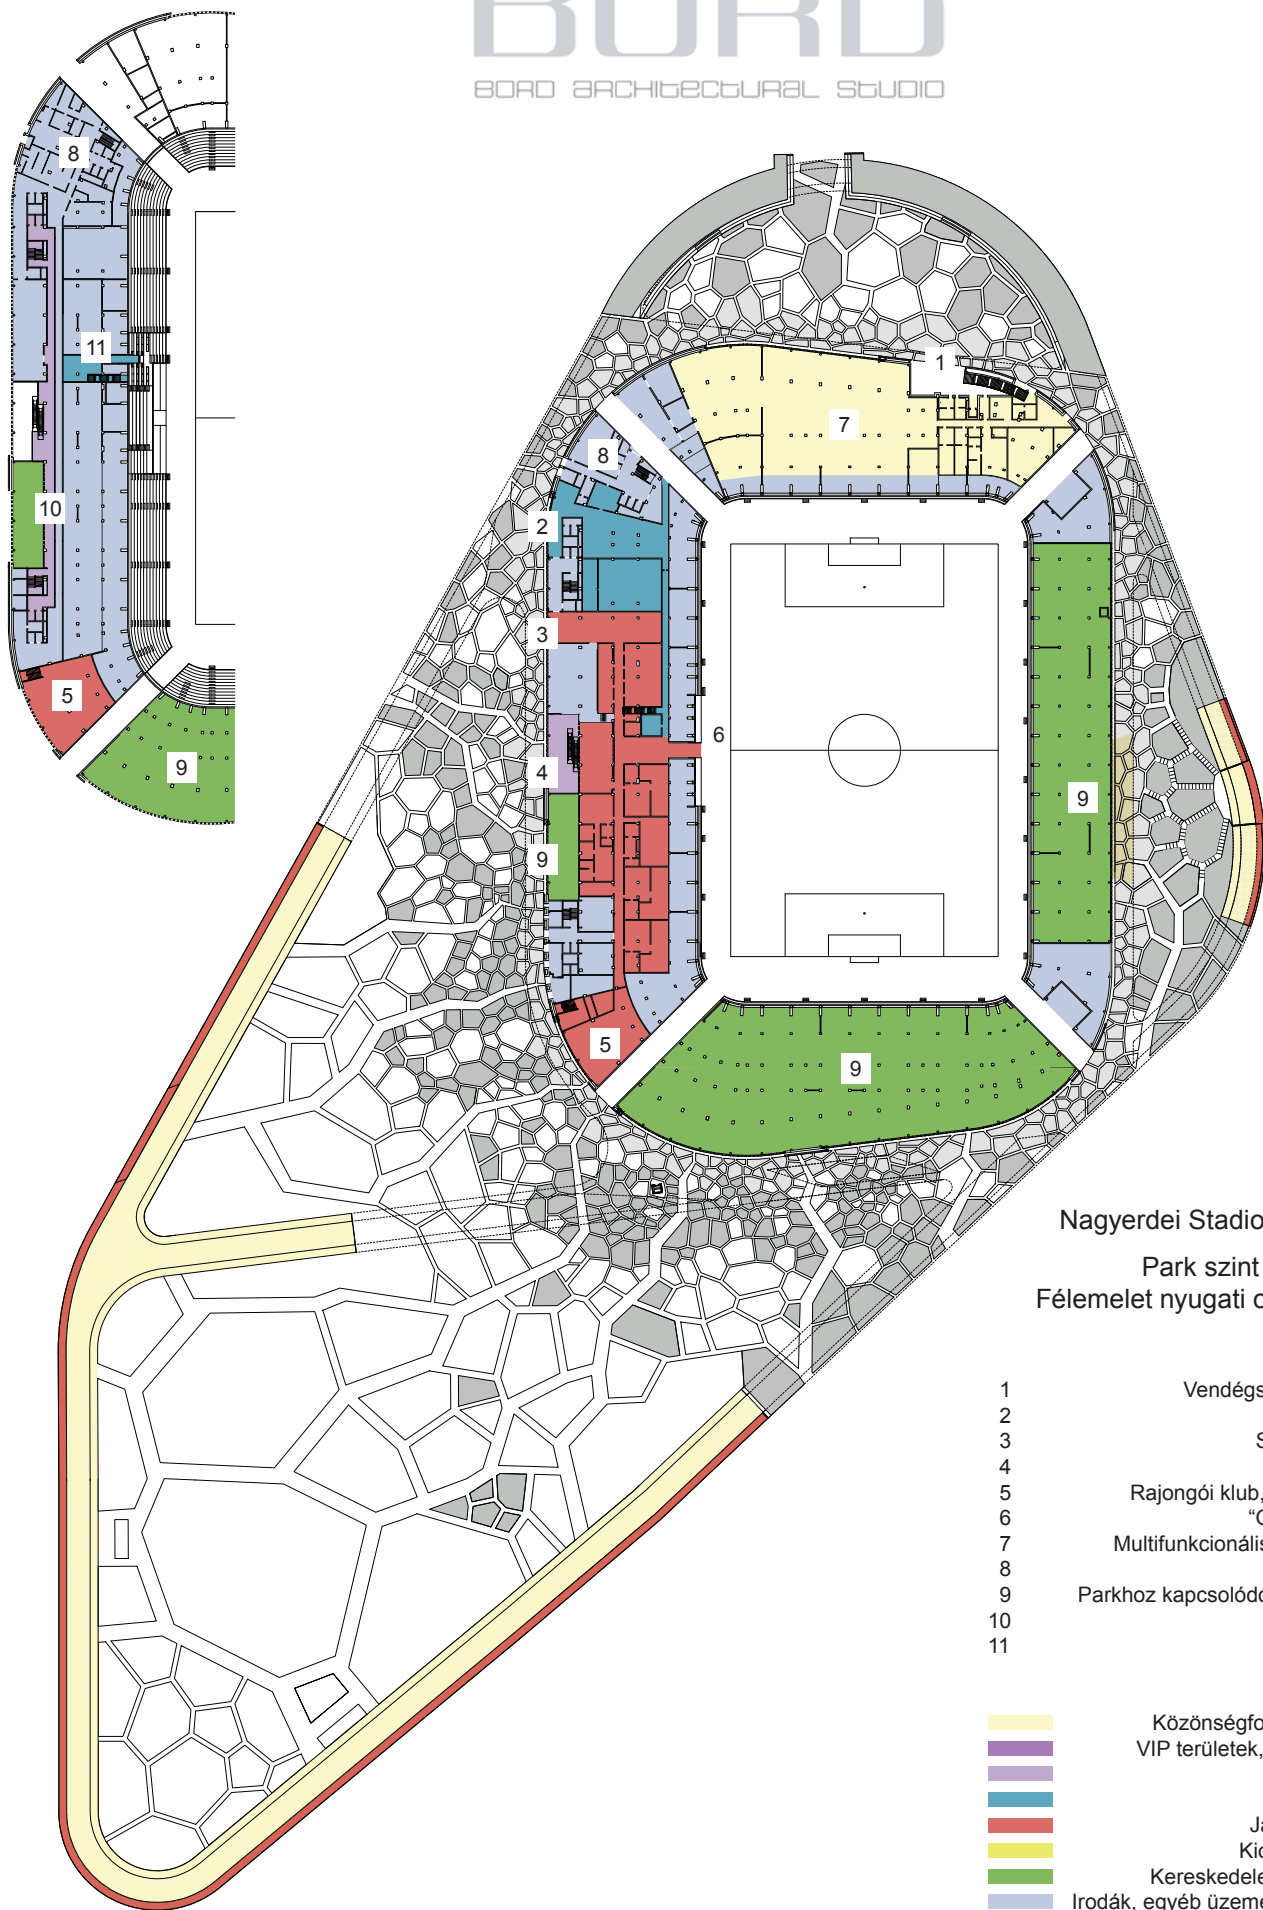

BORD

BORD ARCHITECTURAL STUDIO

Nagyerdei Stadion, Debrecen

Helyszínrajz 1:4000

- 1 Fogadótér
- 2 Kávézók, éttermek, egyéb szolgáltatás
- 3 Lebegőben vezetett sétány
- 4 Intenzív park
- 5 Erdős park
- 6 VIP, média parkoló
- 7 Felújított Északi Kapuzat
- 8 Erdei kalandpálya, tanösvény
- 9 Szabadtéri rendezvénytér
- 10 A szabadtéri rendezvénytérhez kapcsolódó lelátó a levegőben vezetett sétány részeként kialakítva

BORD

BORD ARCHITECTURAL STUDIO

Nagyerdői Stadion, Debrecen
Park szint alaprajza és
Félemelet nyugati oldal részlete
1:2000

- 1 Vendégszurkolói bejárat
- 2 Média bejárat
- 3 Sportolói bejárat
- 4 VIP bejárat
- 5 Rajongói klub, shop, múzeum
- 6 "Gladiators' gate"
- 7 Multifunkcionális rendezvénytér
- 8 Alapkönyha
- 9 Parkhoz kapcsolódó szolgáltatások
- 10 VIP közlekedők
- 11 Média területek

BORD

BORD ARCHITECTURAL STUDIO

Nagyerdei Stadion, Debrecen

Érkezési szint alaprajza és
Félemelet keleti oldal részlete
1:2000

- 12 Levegőben vezetett sétány
- 13 Debreceni szurkolói bejáratok
- 14 B-közép bejárat
- 15 Családos szurkolói bejáratok

Nagyerdei Stadion, Debrecen
VIP szint és Sky box szint alaprajza
1:2000

16 VIP büfé
17 VIP különterem, lounge
18 Üzleti páholyok, sky boxok

Közönségforgalmi területek
 VIP területek, üzleti páholyok
 VIP közlekedők
 Média területek
 Játékos területek
 Kioszkok, mosdók
 Kereskedelem, szolgáltatás
 Irodák, egyéb üzemeltetési funkciók