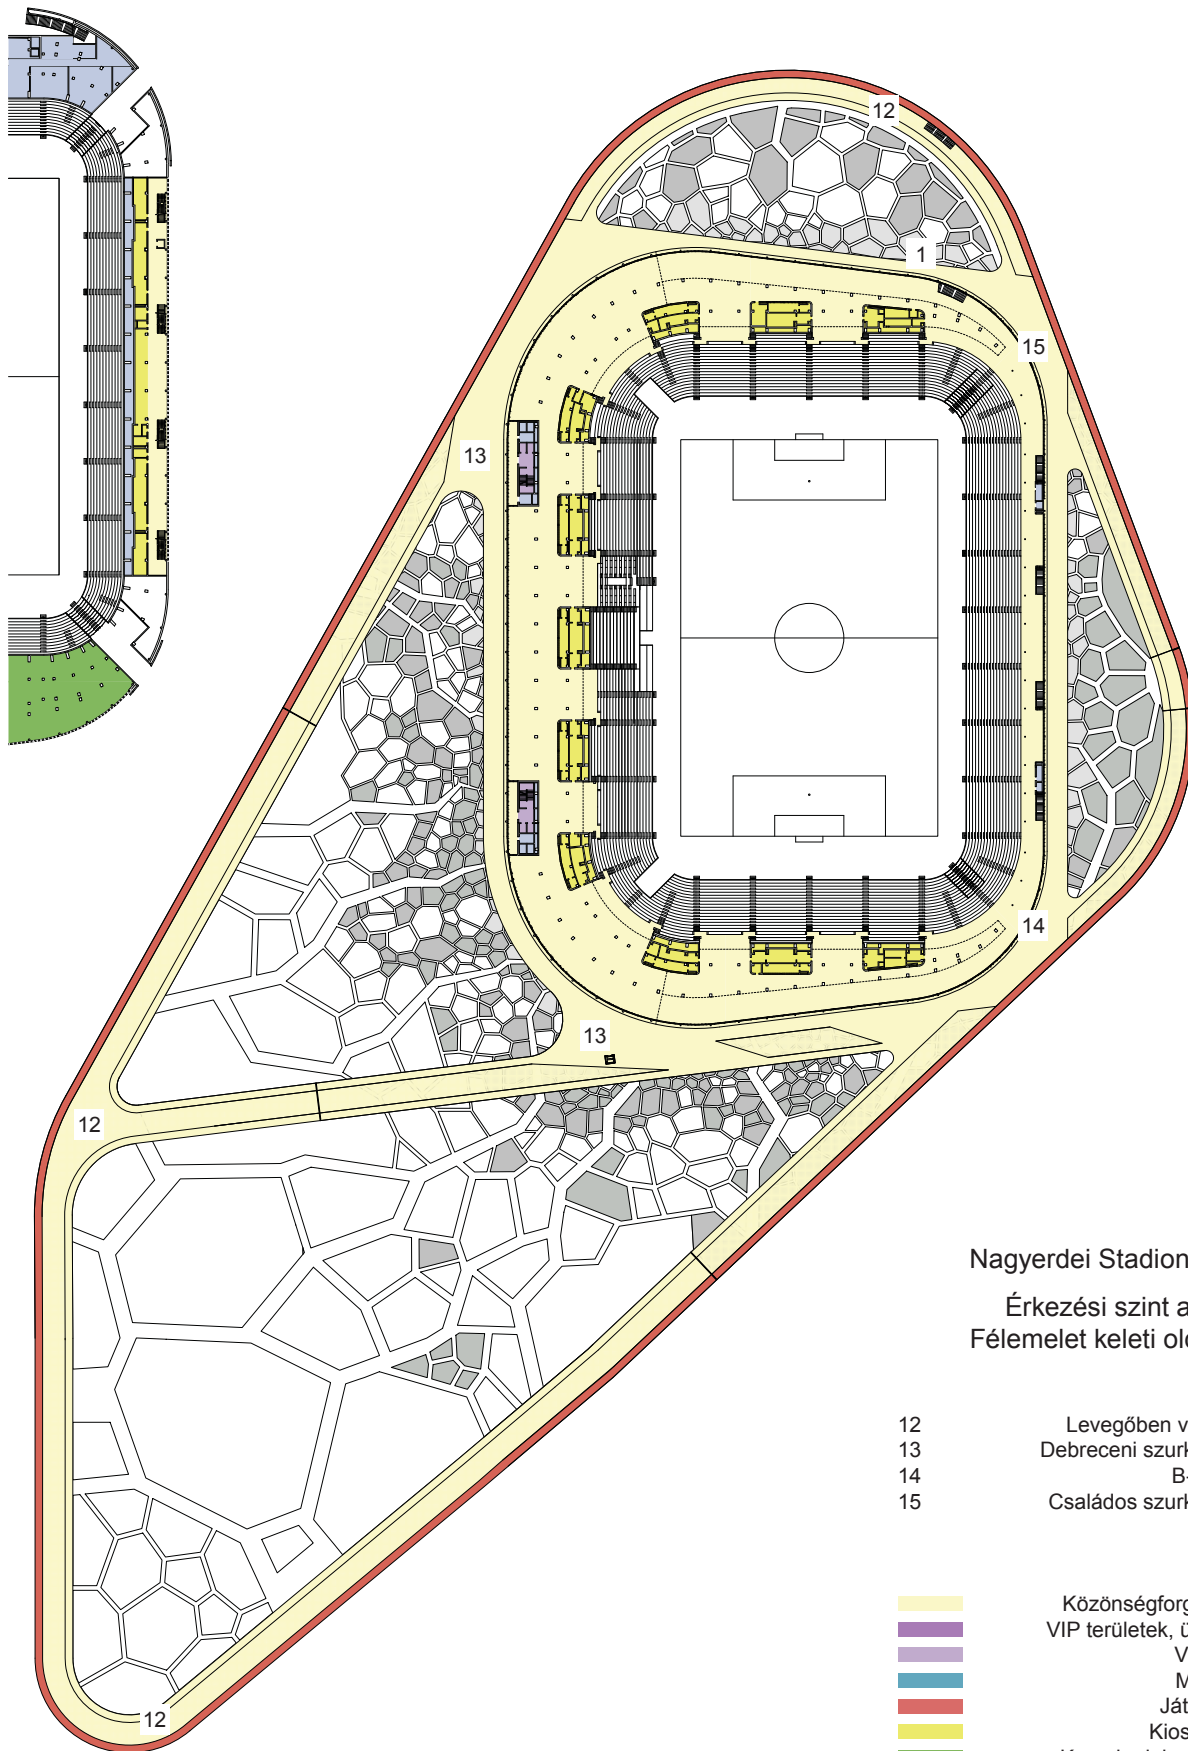

BORD

BORD ARCHITECTURAL STUDIO

Nagyerdei Stadion, Debrecen

Helyszínrajz 1:4000

- 1 Fogadótér
- 2 Kávézók, éttermek, egyéb szolgáltatás
- 3 Lebegőben vezetett sétány
- 4 Intenzív park
- 5 Erdős park
- 6 VIP, média parkoló
- 7 Felújított Északi Kapuzat
- 8 Erdei kalandpálya, tanösvény
- 9 Szabadtéri rendezvénytér
- 10 A szabadtéri rendezvénytérhez kapcsolódó lelátó a levegőben vezetett sétány részeként kialakítva

BORD

BORD ARCHITECTURAL STUDIO

Nagyerdői Stadion, Debrecen
Park szint alaprajza és
Félemelet nyugati oldal részlete
1:2000

- 1 Vendégszurkolói bejárat
- 2 Média bejárat
- 3 Sportolói bejárat
- 4 VIP bejárat
- 5 Rajongói klub, shop, múzeum
- 6 "Gladiators' gate"
- 7 Multifunkcionális rendezvénytér
- 8 Alapkönyha
- 9 Parkhoz kapcsolódó szolgáltatások
- 10 VIP közlekedők
- 11 Média területek

BORD

BORD ARCHITECTURAL STUDIO

Nagyerdei Stadion, Debrecen

Érkezési szint alaprajza és
Félemelet keleti oldal részlete
1:2000

- 12 Levegőben vezetett sétány
- 13 Debreceni szurkolói bejáratok
- 14 B-közép bejárat
- 15 Családos szurkolói bejáratok

Nagyerdei Stadion, Debrecen
VIP szint és Sky box szint alaprajza
1:2000

16 VIP büfé
17 VIP különterem, lounge
18 Üzleti páholyok, sky boxok

Közönségforgalmi területek
 VIP területek, üzleti páholyok
 VIP közlekedők
 Média területek
 Játékos területek
 Kioszkok, mosdók
 Kereskedelem, szolgáltatás
 Irodák, egyéb üzemeltetési funkciók