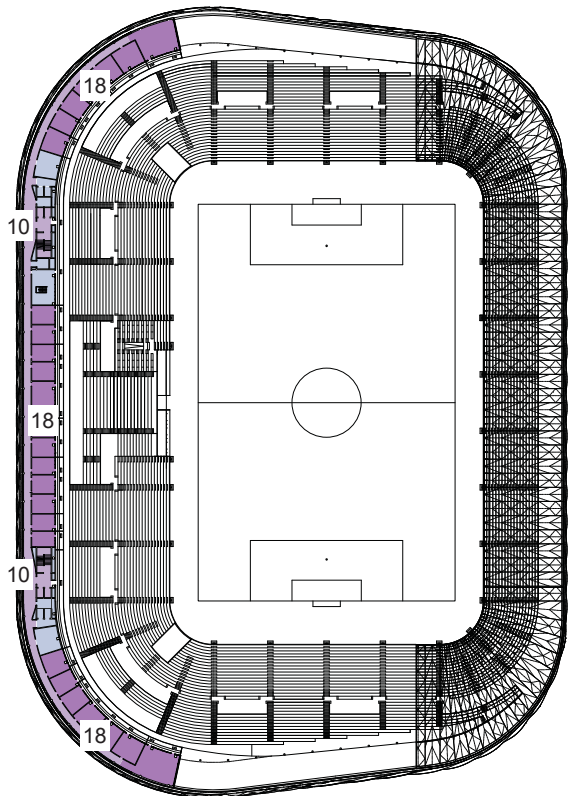

BORD

BORD ARCHITECTURAL STUDIO

Nagyerdei Stadion, Debrecen

Helyszínrajz 1:4000

- 1 Fogadótér
- 2 Kávézók, éttermek, egyéb szolgáltatás
- 3 Lebegőben vezetett sétány
- 4 Intenzív park
- 5 Erdős park
- 6 VIP, média parkoló
- 7 Felújított Északi Kapuzat
- 8 Erdei kalandpálya, tanösvény
- 9 Szabadtéri rendezvénytér
- 10 A szabadtéri rendezvénytérhez kapcsolódó lelátó a levegőben vezetett sétány részeként kialakítva

BORD

BORD ARCHITECTURAL STUDIO

Nagyerdői Stadion, Debrecen
Park szint alaprajza és
Félemelet nyugati oldal részlete
1:2000

- 1 Vendégszurkolói bejárat
- 2 Média bejárat
- 3 Sportolói bejárat
- 4 VIP bejárat
- 5 Rajongói klub, shop, múzeum
- 6 "Gladiators' gate"
- 7 Multifunkcionális rendezvénytér
- 8 Alapkönyha
- 9 Parkhoz kapcsolódó szolgáltatások
- 10 VIP közlekedők
- 11 Média területek

BORD

BORD ARCHITECTURAL STUDIO

Nagyerdei Stadion, Debrecen

Érkezési szint alaprajza és
Félemelet keleti oldal részlete
1:2000

- 12 Levegőben vezetett sétány
- 13 Debreceni szurkolói bejáratok
- 14 B-közép bejárat
- 15 Családos szurkolói bejáratok

Nagyerdei Stadion, Debrecen
VIP szint és Sky box szint alaprajza
1:2000

16 VIP büfé
17 VIP különterem, lounge
18 Üzleti páholyok, sky boxok

Közönségforgalmi területek
 VIP területek, üzleti páholyok
 VIP közlekedők
 Média területek
 Játékos területek
 Kioszkok, mosdók
 Kereskedelem, szolgáltatás
 Irodák, egyéb üzemeltetési funkciók