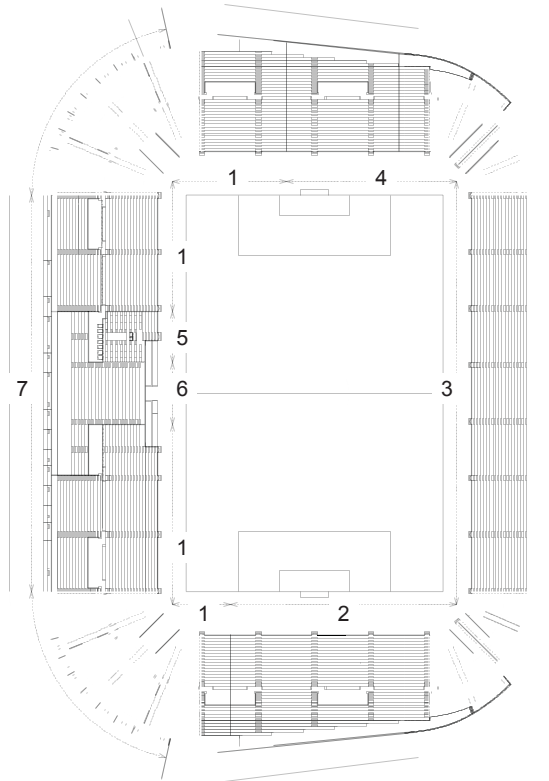

BORD

BORD ARCHITECTURAL STUDIO

Nagyerdei Stadion, Debrecen

Helyszínrajz 1:4000

- 1 Fogadótér
- 2 Kávézók, éttermek, egyéb szolgáltatás
- 3 Lebegőben vezetett sétány
- 4 Intenzív park
- 5 Erdős park
- 6 VIP, média parkoló
- 7 Felújított Északi Kapuzat
- 8 Erdei kalandpálya, tanösvény
- 9 Szabadtéri rendezvénytér
- 10 A szabadtéri rendezvénytérhez kapcsolódó lelátó a levegőben vezetett sétány részeként kialakítva

BORD

BORD ARCHITECTURAL STUDIO

Nagyerdői Stadion, Debrecen
Park szint alaprajza és
Félemelet nyugati oldal részlete
1:2000

- 1 Vendégszurkolói bejárat
- 2 Média bejárat
- 3 Sportolói bejárat
- 4 VIP bejárat
- 5 Rajongói klub, shop, múzeum
- 6 "Gladiators' gate"
- 7 Multifunkcionális rendezvénytér
- 8 Alapkönyha
- 9 Parkhoz kapcsolódó szolgáltatások
- 10 VIP közlekedők
- 11 Média területek

BORD

BORD ARCHITECTURAL STUDIO

Nagyerdei Stadion, Debrecen

Érkezési szint alaprajza és
Félemelet keleti oldal részlete
1:2000

- 12 Levegőben vezetett sétány
- 13 Debreceni szurkolói bejáratok
- 14 B-közép bejárat
- 15 Családos szurkolói bejáratok

Nagyerdei Stadion, Debrecen
VIP szint és Sky box szint alaprajza
1:2000

16 VIP büfé
17 VIP különterem, lounge
18 Üzleti páholyok, sky boxok

Közönségforgalmi területek
 VIP területek, üzleti páholyok
 VIP közlekedők
 Média területek
 Játékos területek
 Kioszkok, mosdók
 Kereskedelem, szolgáltatás
 Irodák, egyéb üzemeltetési funkciók