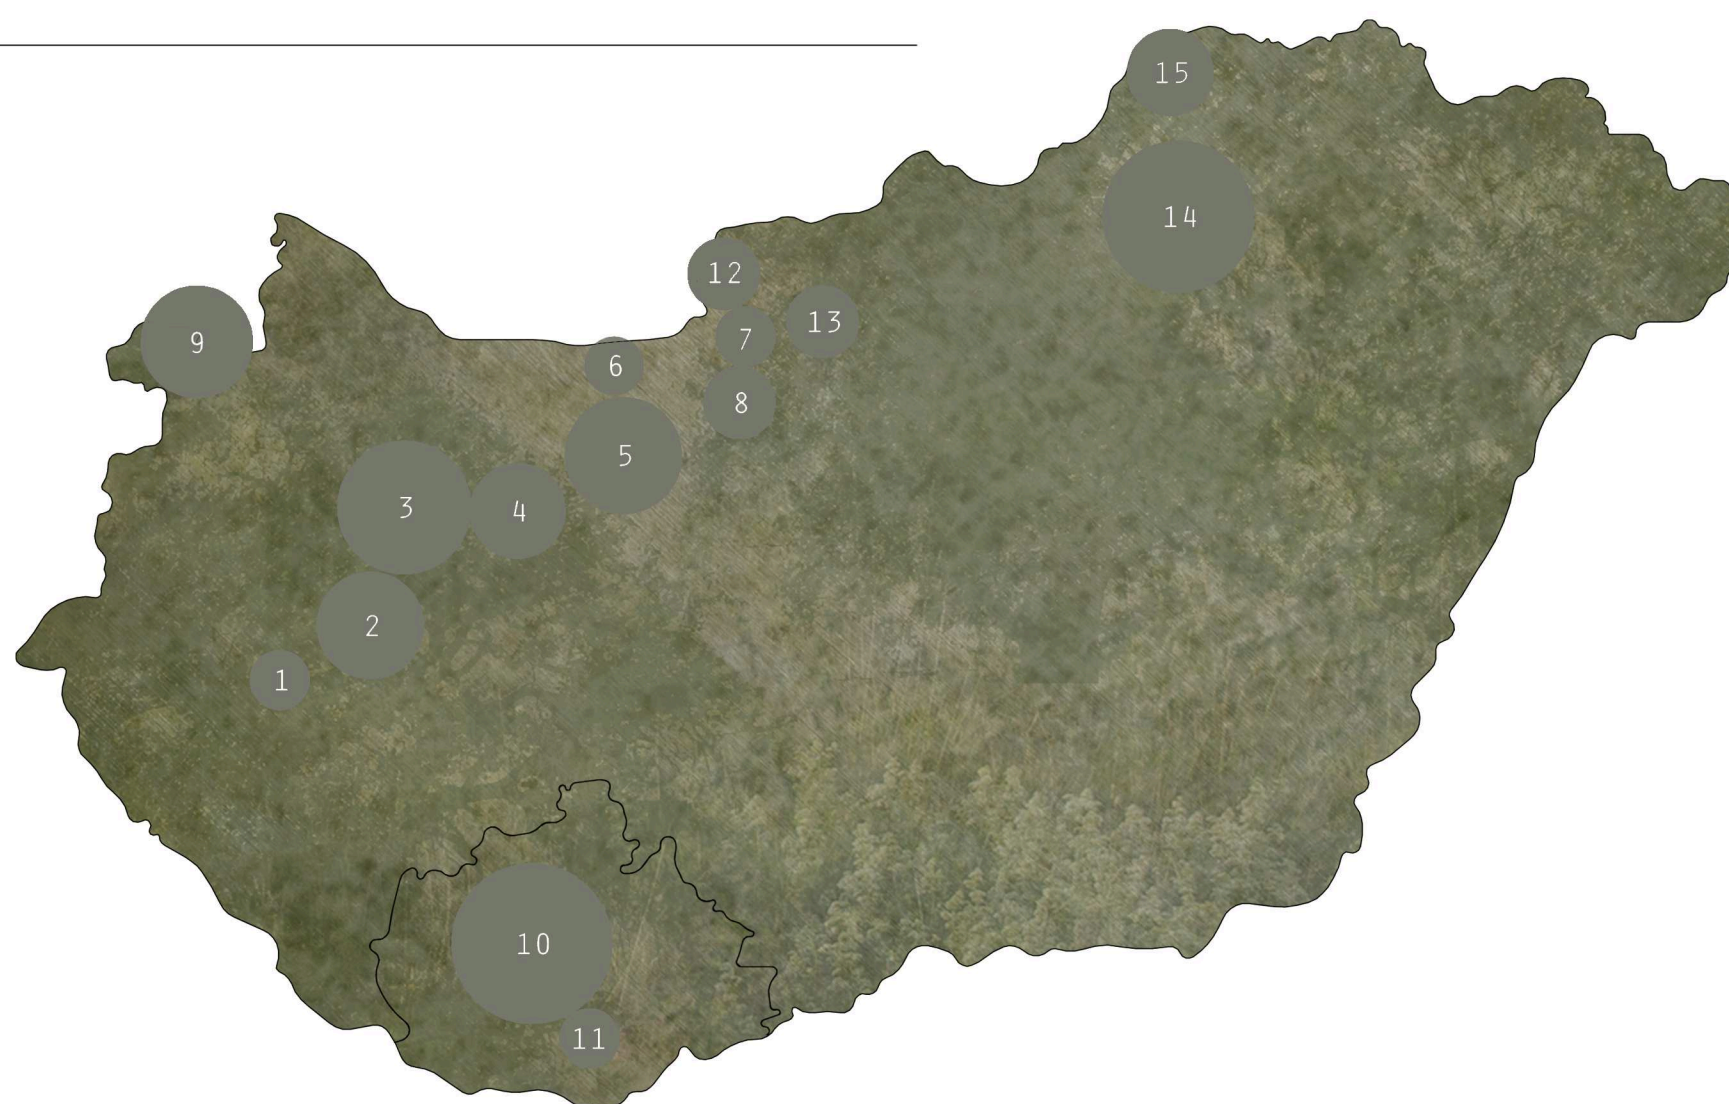

1. KESZTHELYI-HEGYSÉG
2. BALATON-FELVIDÉK ÉS A TAPOLCAI-MEDENCE
3. DÉLI-BAKONY
4. ÉSZAKI-BAKONY
5. VÉRTES
6. GERCSE
7. PILIS
8. BUDAI-HEGYSÉG
9. FERTŐ MELLÉKE
10. MECSEK
11. VILLÁNYI-HEGYSÉG ÉS A BEREMENDI-RÖG
12. DÉLI-BÖRZSÖNY
13. CSERHÁT - NASZÁLY, ROMHÁNYI- RÖGVIDÉK
14. BÜKK ÉS AZ UPPONYI-HEGYSÉG
15. ÁGGTELEKI-KARSZTVIDÉK

BARLANGOK BARANYA MEGYÉBEN

## ÉLMÉNY

SPIRÁL BARLANG ALAPRAJZ

AZ EMBERISÉGNEK ÉVEZREDEK ÓTA A BARLANG SZOLGÁLT LAKHELYÉUL. ÍGY A BARLANGOK MEGISMERÉSÉNEK IGÉNYE ŐSIDŐKTŐL LÉTEZIK. MIVEL EZ A TEVÉKENYSÉG VALAMIFÉLE SPORTTELJESÍTMÉNYT IS IGÉNYEL, TEHÁT TERMÉSZETES, HOGY AZ ILYEN IRÁNYÚ ÉRDEKLŐDÉS A TERMÉSZETJÁRÓK KÖRÉBEN MINDEN IDŐBEN KIEMELT SZEREPET KAPOTT. A KUTATÁS KÉT FŐ MÓDJA ISMERT. AZ EGYIK A FELSZÍNI KUTATÁS LEHETŐSÉGE A FELTÉTELEZETT BARLANGOK HELYZETÉNEK NYOMOZÁSA AZ ALKALMASNAK VÉLT PONTOKON BONTÁSSAL MEGKÍSÉRELT FELTÁRÁSSAL. ITT A KÜLÖNBÖZŐ MÓDSZERŰ TEREPEJÁRÁSTÓL (PL. A HÓVAL FEDETT TEREPEEN A BARLANGBÓL FELSZÁLLÓ MELEG LEVEGŐ JÓL ÉSZLELHETŐ - SCHÖNVISZKY 1964.) A KORSZERŰ GÉPI FELSZERELÉSSSEL ÉS MŰSZEREKKEL TÖRTÉNŐ KUTATÁSOK LEHETŐSÉGEI ISMERTEK. A MÁSIK KUTATÁSI LEHETŐSÉG A BARLANG ÜREGEKBE FOLYTATOTT MEGFIGYELÉSEK ÉS MÉRÉSEK SOKASÁGA.

## BARLANGÁSZAT ÉS A KOSZ

STRAPABÍRÓ, KÖNNYEN TISZTÍTHATÓ BURKOLATOK