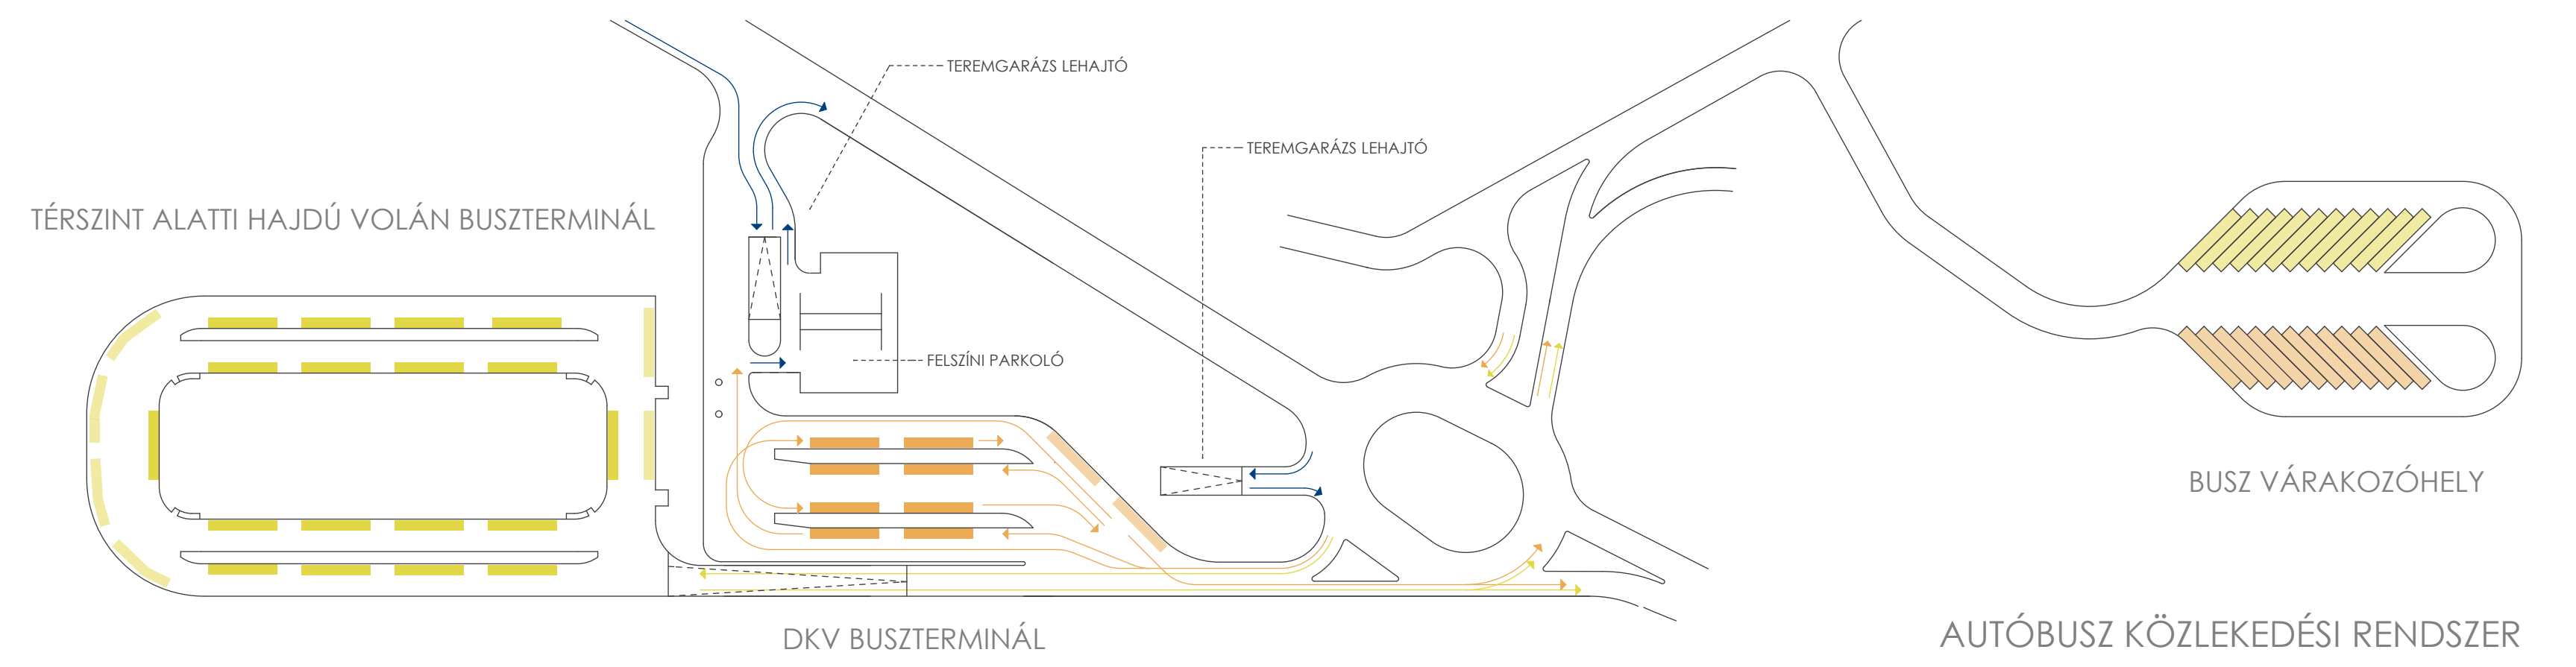

CSOMÓPONT GYALOGOS KAPCSOLATAI

-6,90m SZINT ALAPRAJZ

-3,45m SZINT RÉSZALAPRAJZ