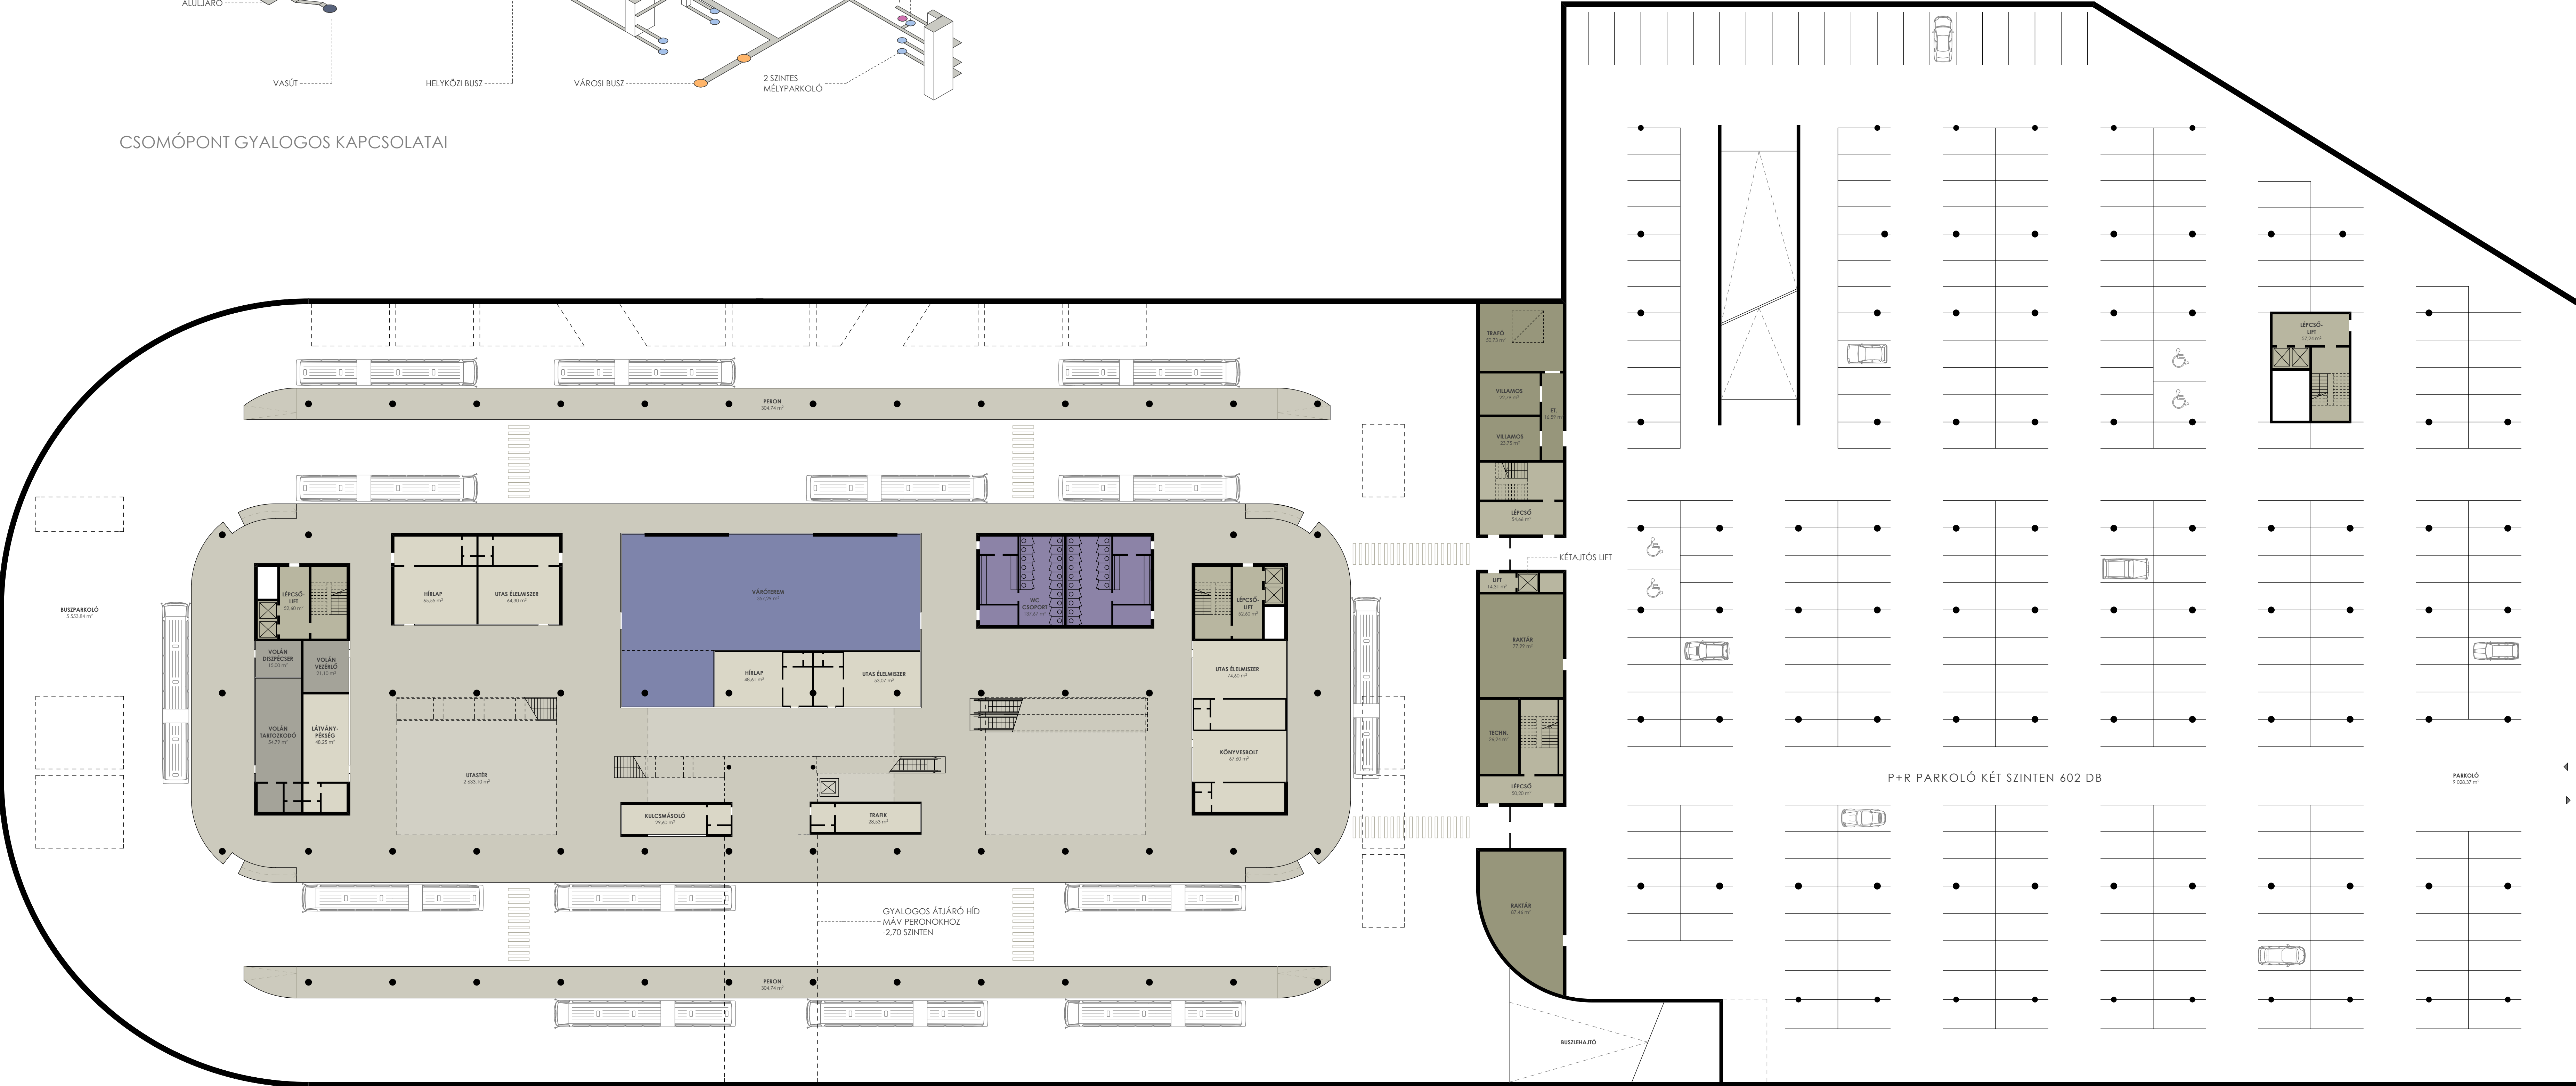

CSOMÓPONT GYALOGOS KAPCSOLATAI

-6,90m SZINT ALAPRAJZ

-3,45m SZINT RÉSZALAPRAJZ