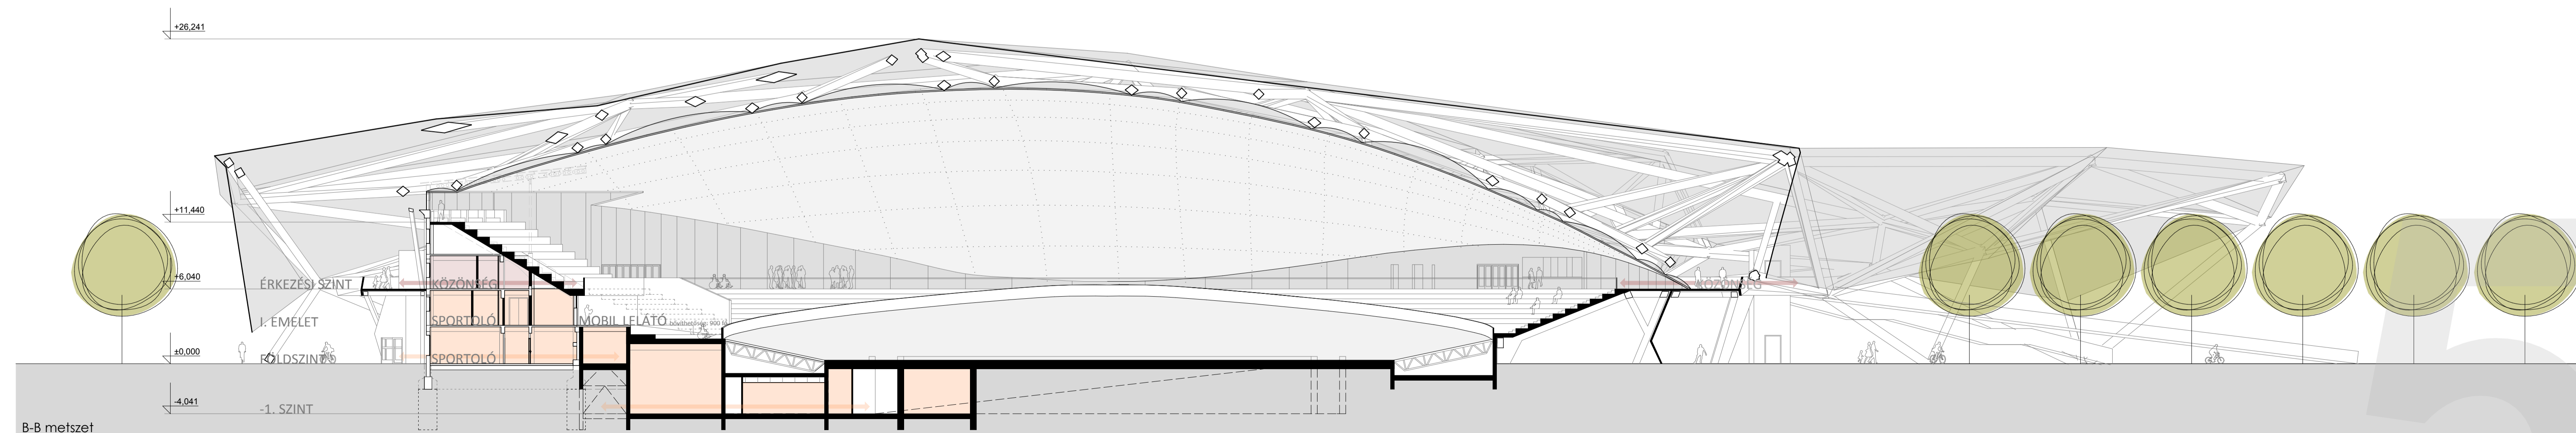

térmetset a Puskás Ferenc stadion irányából

térmetset a Szabó József utca vonalában

térmetset a Stefánia út vonalában

térmetset a Thököly út vonalában

A-A metszet

metszet töréspon

B-B metszet