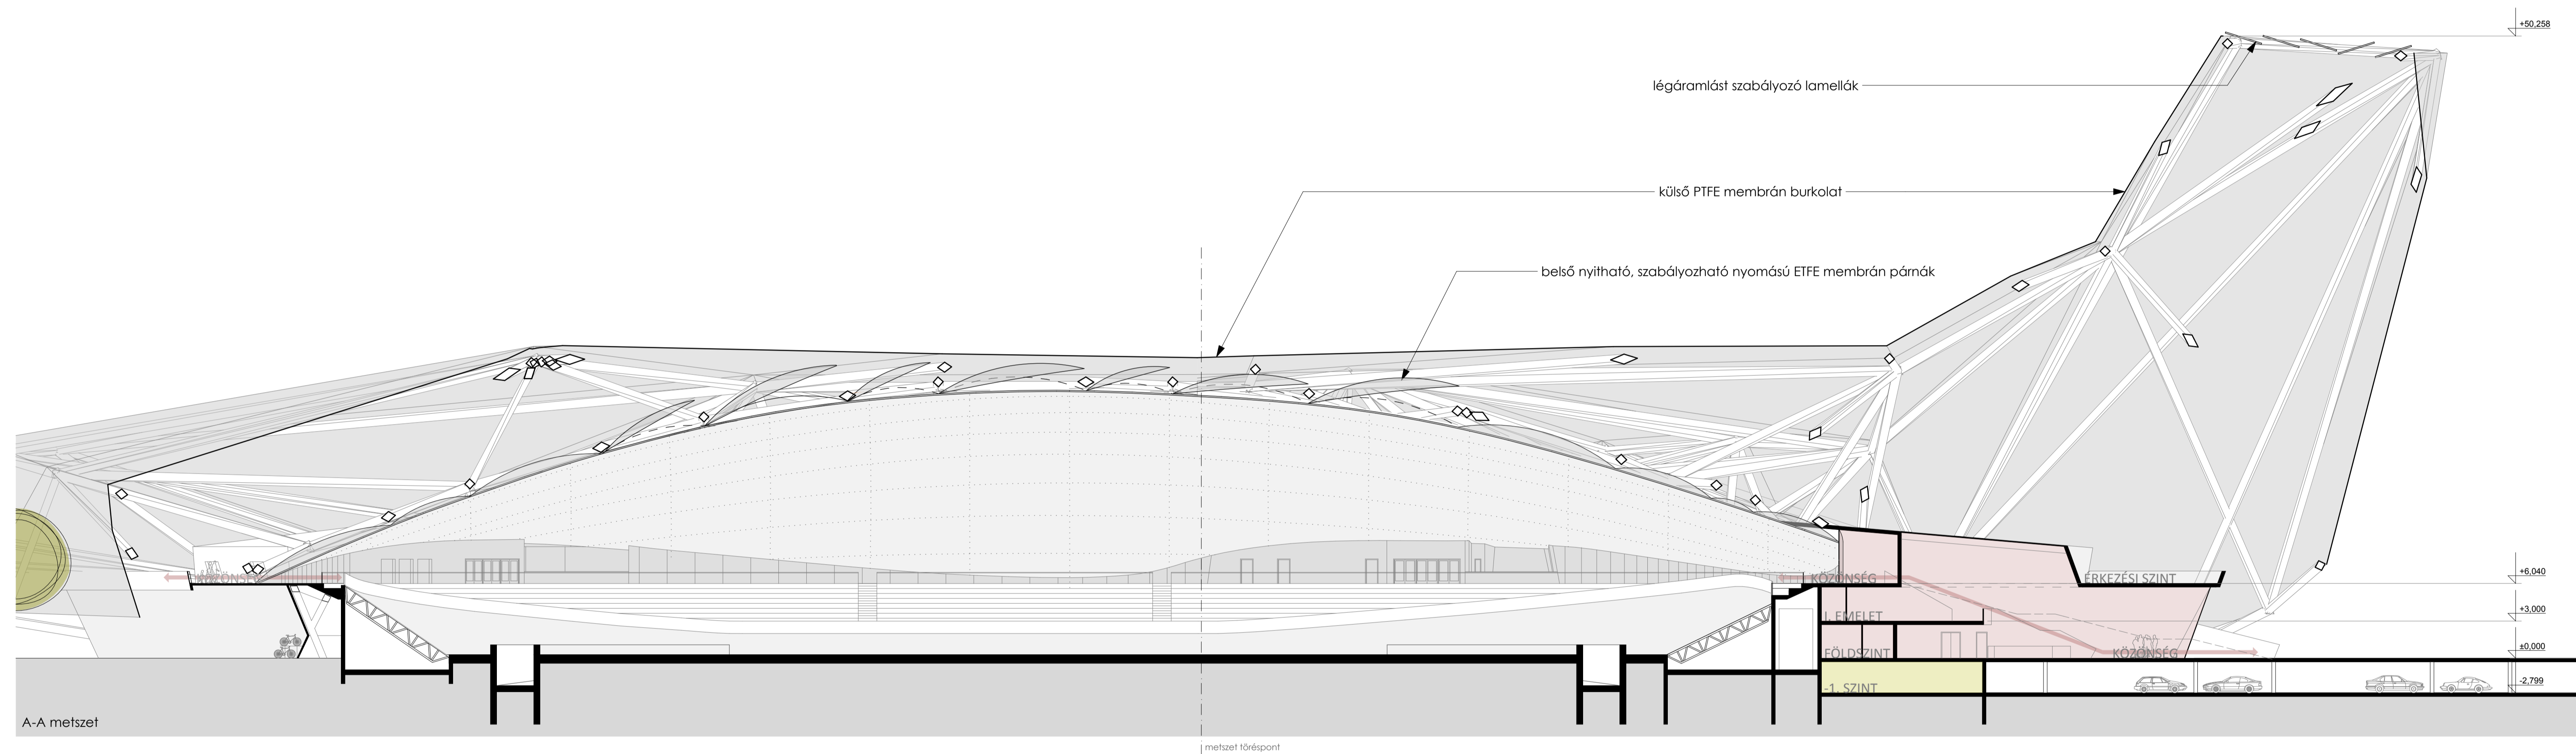

térmetset a Puskás Ferenc stadion irányából

térmetset a Szabó József utca vonalában

térmetset a Stefánia út vonalában

térmetset a Thököly út vonalában

A-A metszet

metszet töréspon

B-B metszet