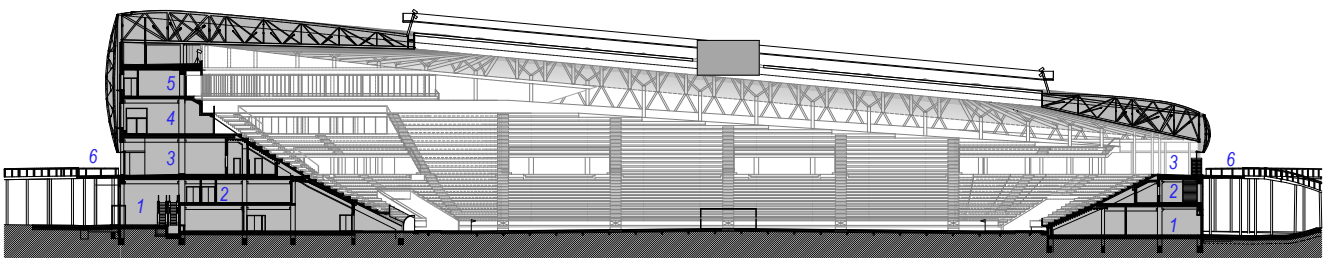

Lelátó alaprajza 1:2000

- 1 Debreceni szurkolói szektor
- 2 B-közép szektora
- 3 Családos szektor
- 4 Vendégszurkolói szektor
- 5 Sajtópáholyok
- 6 VIP lelátók
- 7 Skybox-ok

Keresztmetszet 1:2000

- 1 Park szint
- 2 Félemelet
- 3 Érkezési szint
- 4 VIP szint
- 5 Skybox szint
- 6 Levelgőben vezetett sétány