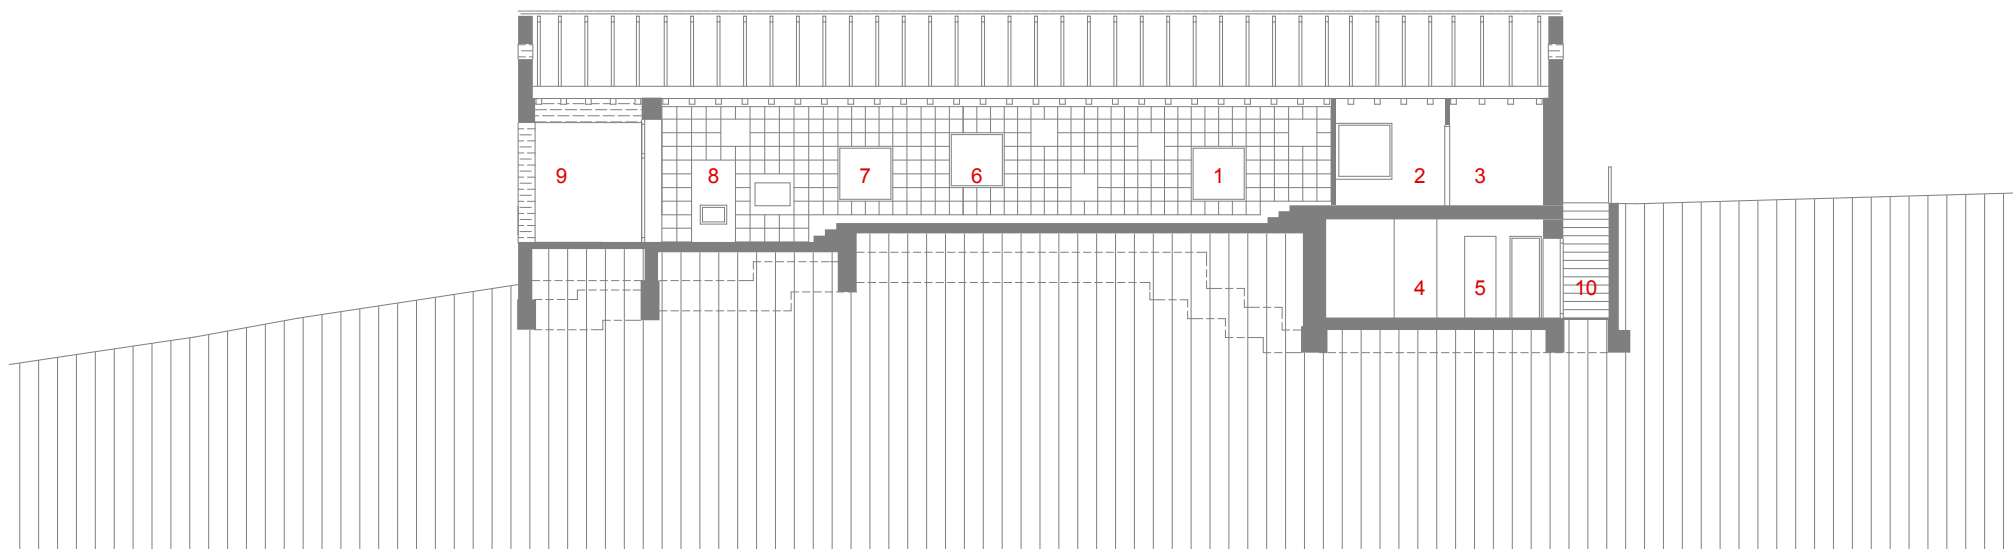

d-d metszet

- 1 közlekedő - könyvespolc
- 2 hálószoba
- 3 fürdő
- 4 raktár
- 5 öltöző
- 6 konyha
- 7 étkező
- 8 nappali
- 9 fedett-nyitott terasz
- 10 külső lépcső