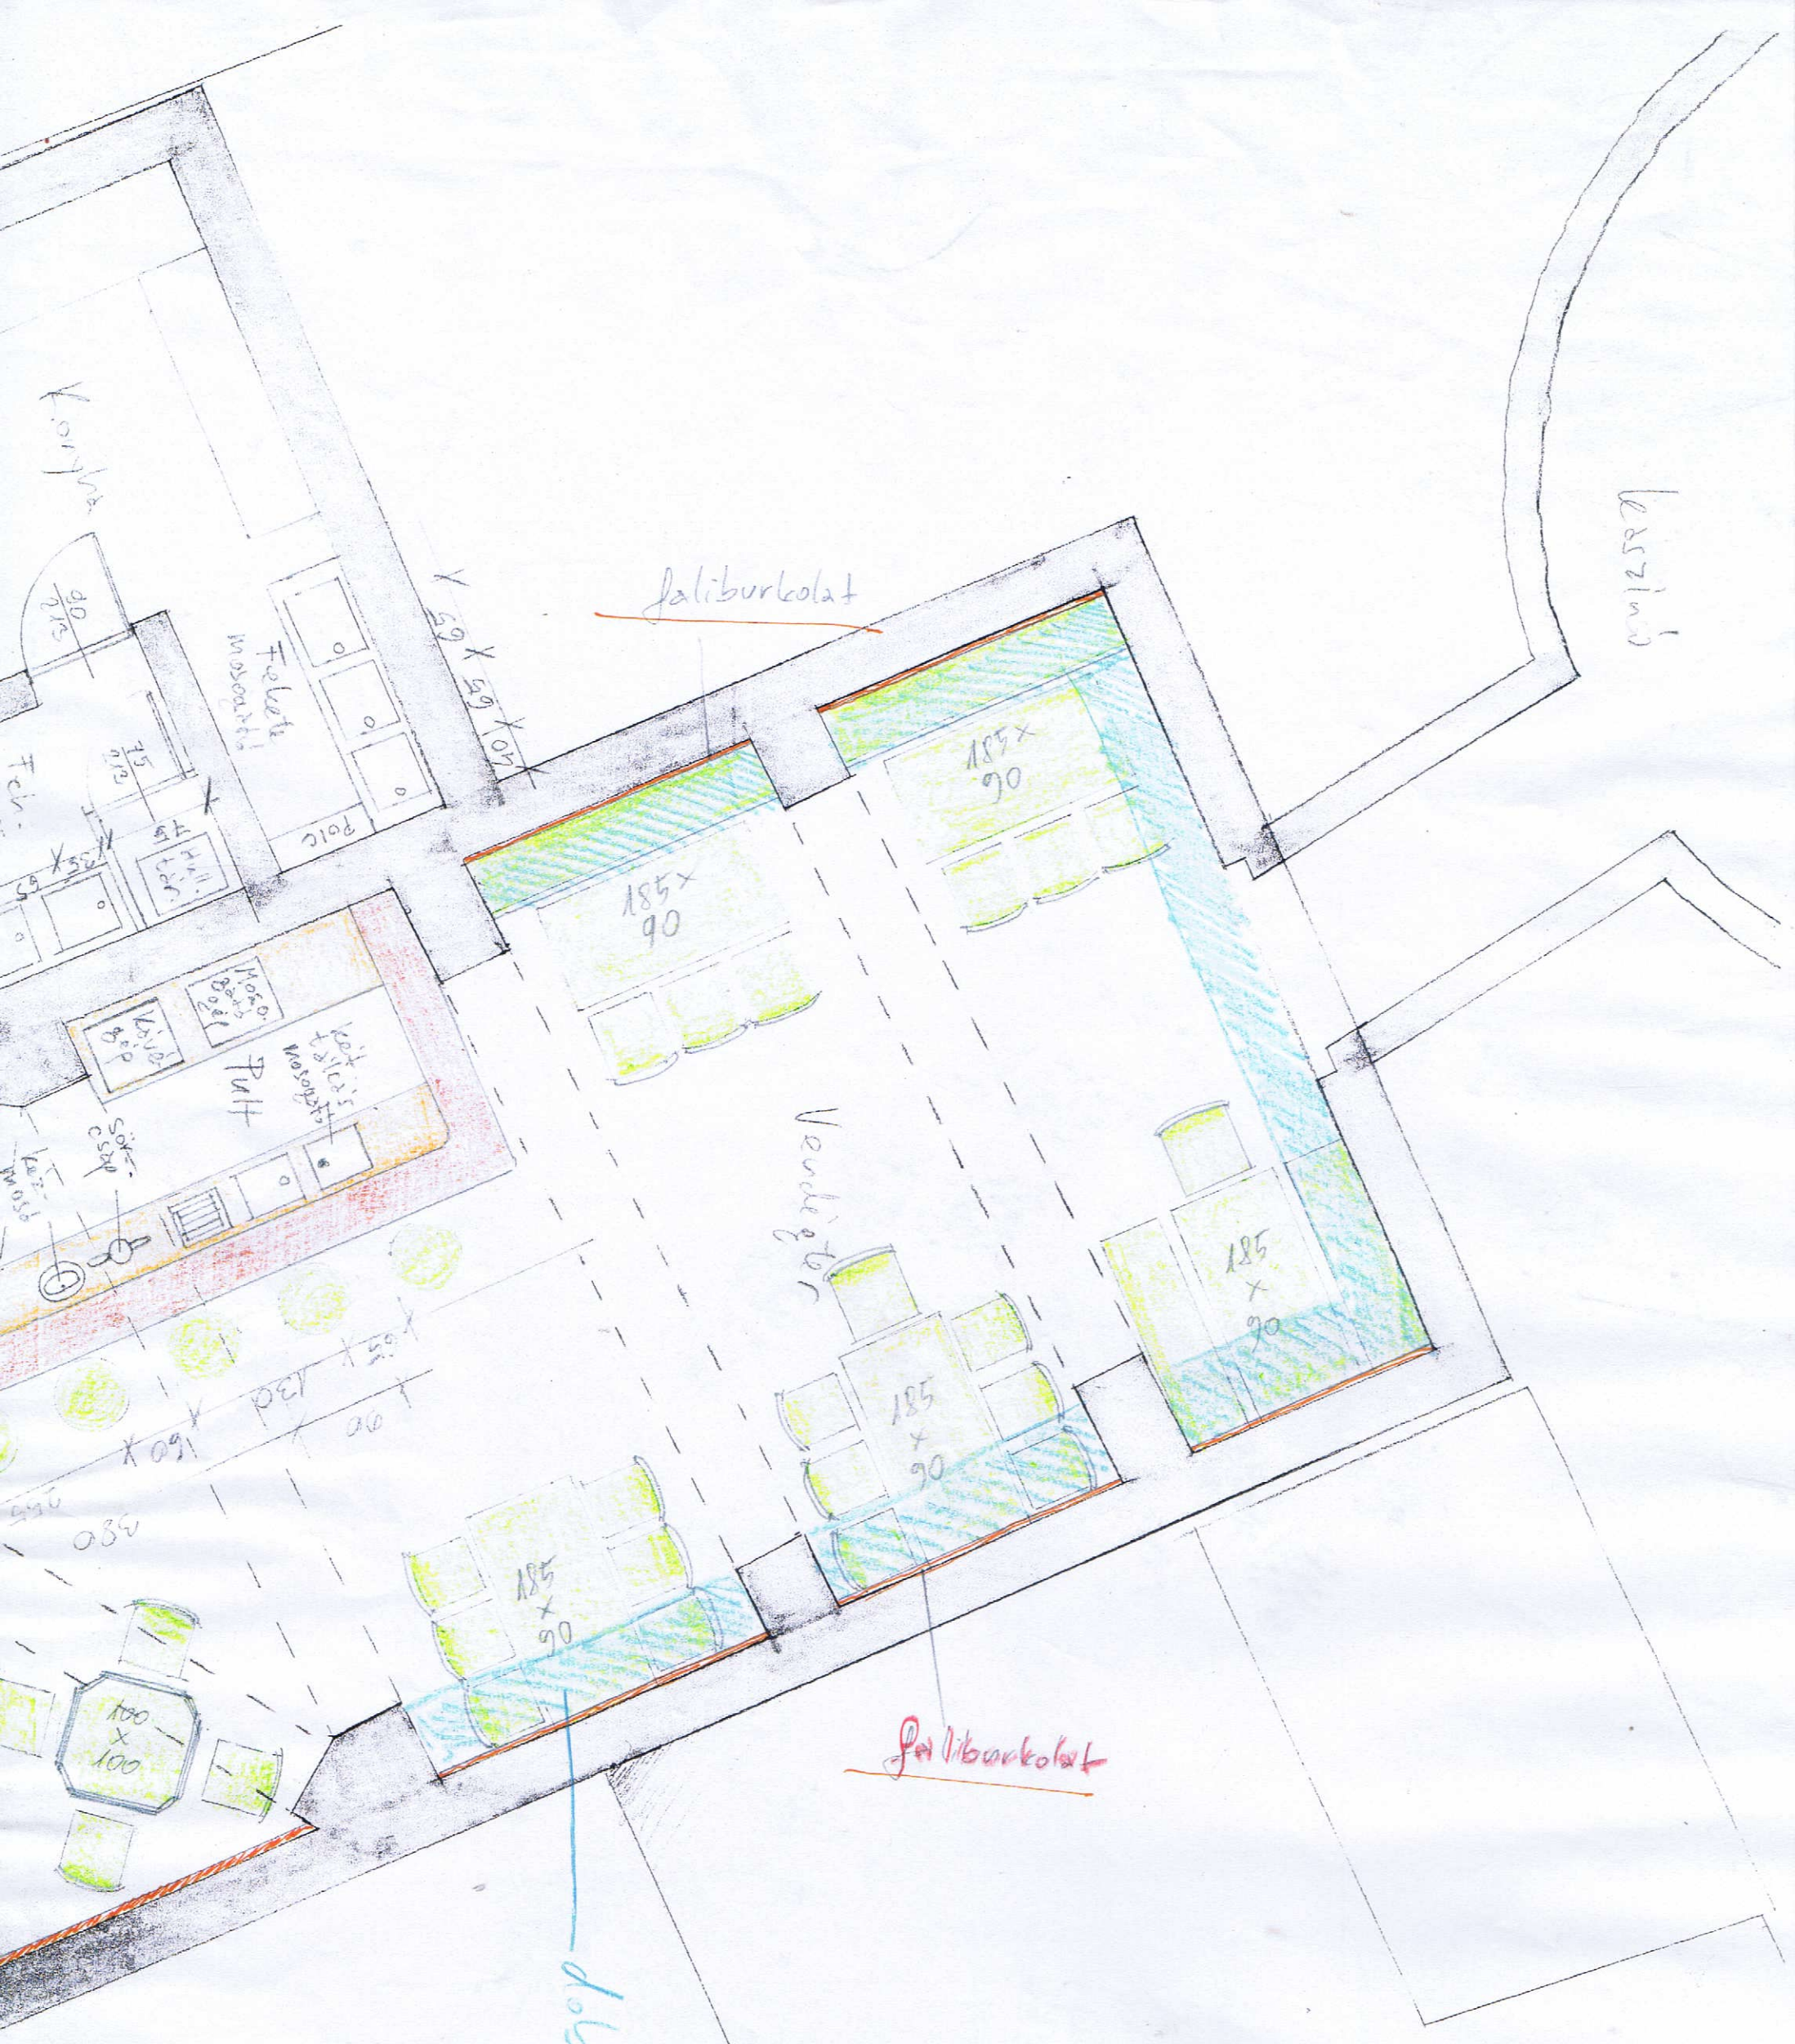

Baross Gy.  
utca

Pizzeria

faliburkolat

Gere - belső udvar

72 - 76 fő tud lenni,  
 valamint a borszekélyen  
 további ~6 fő.