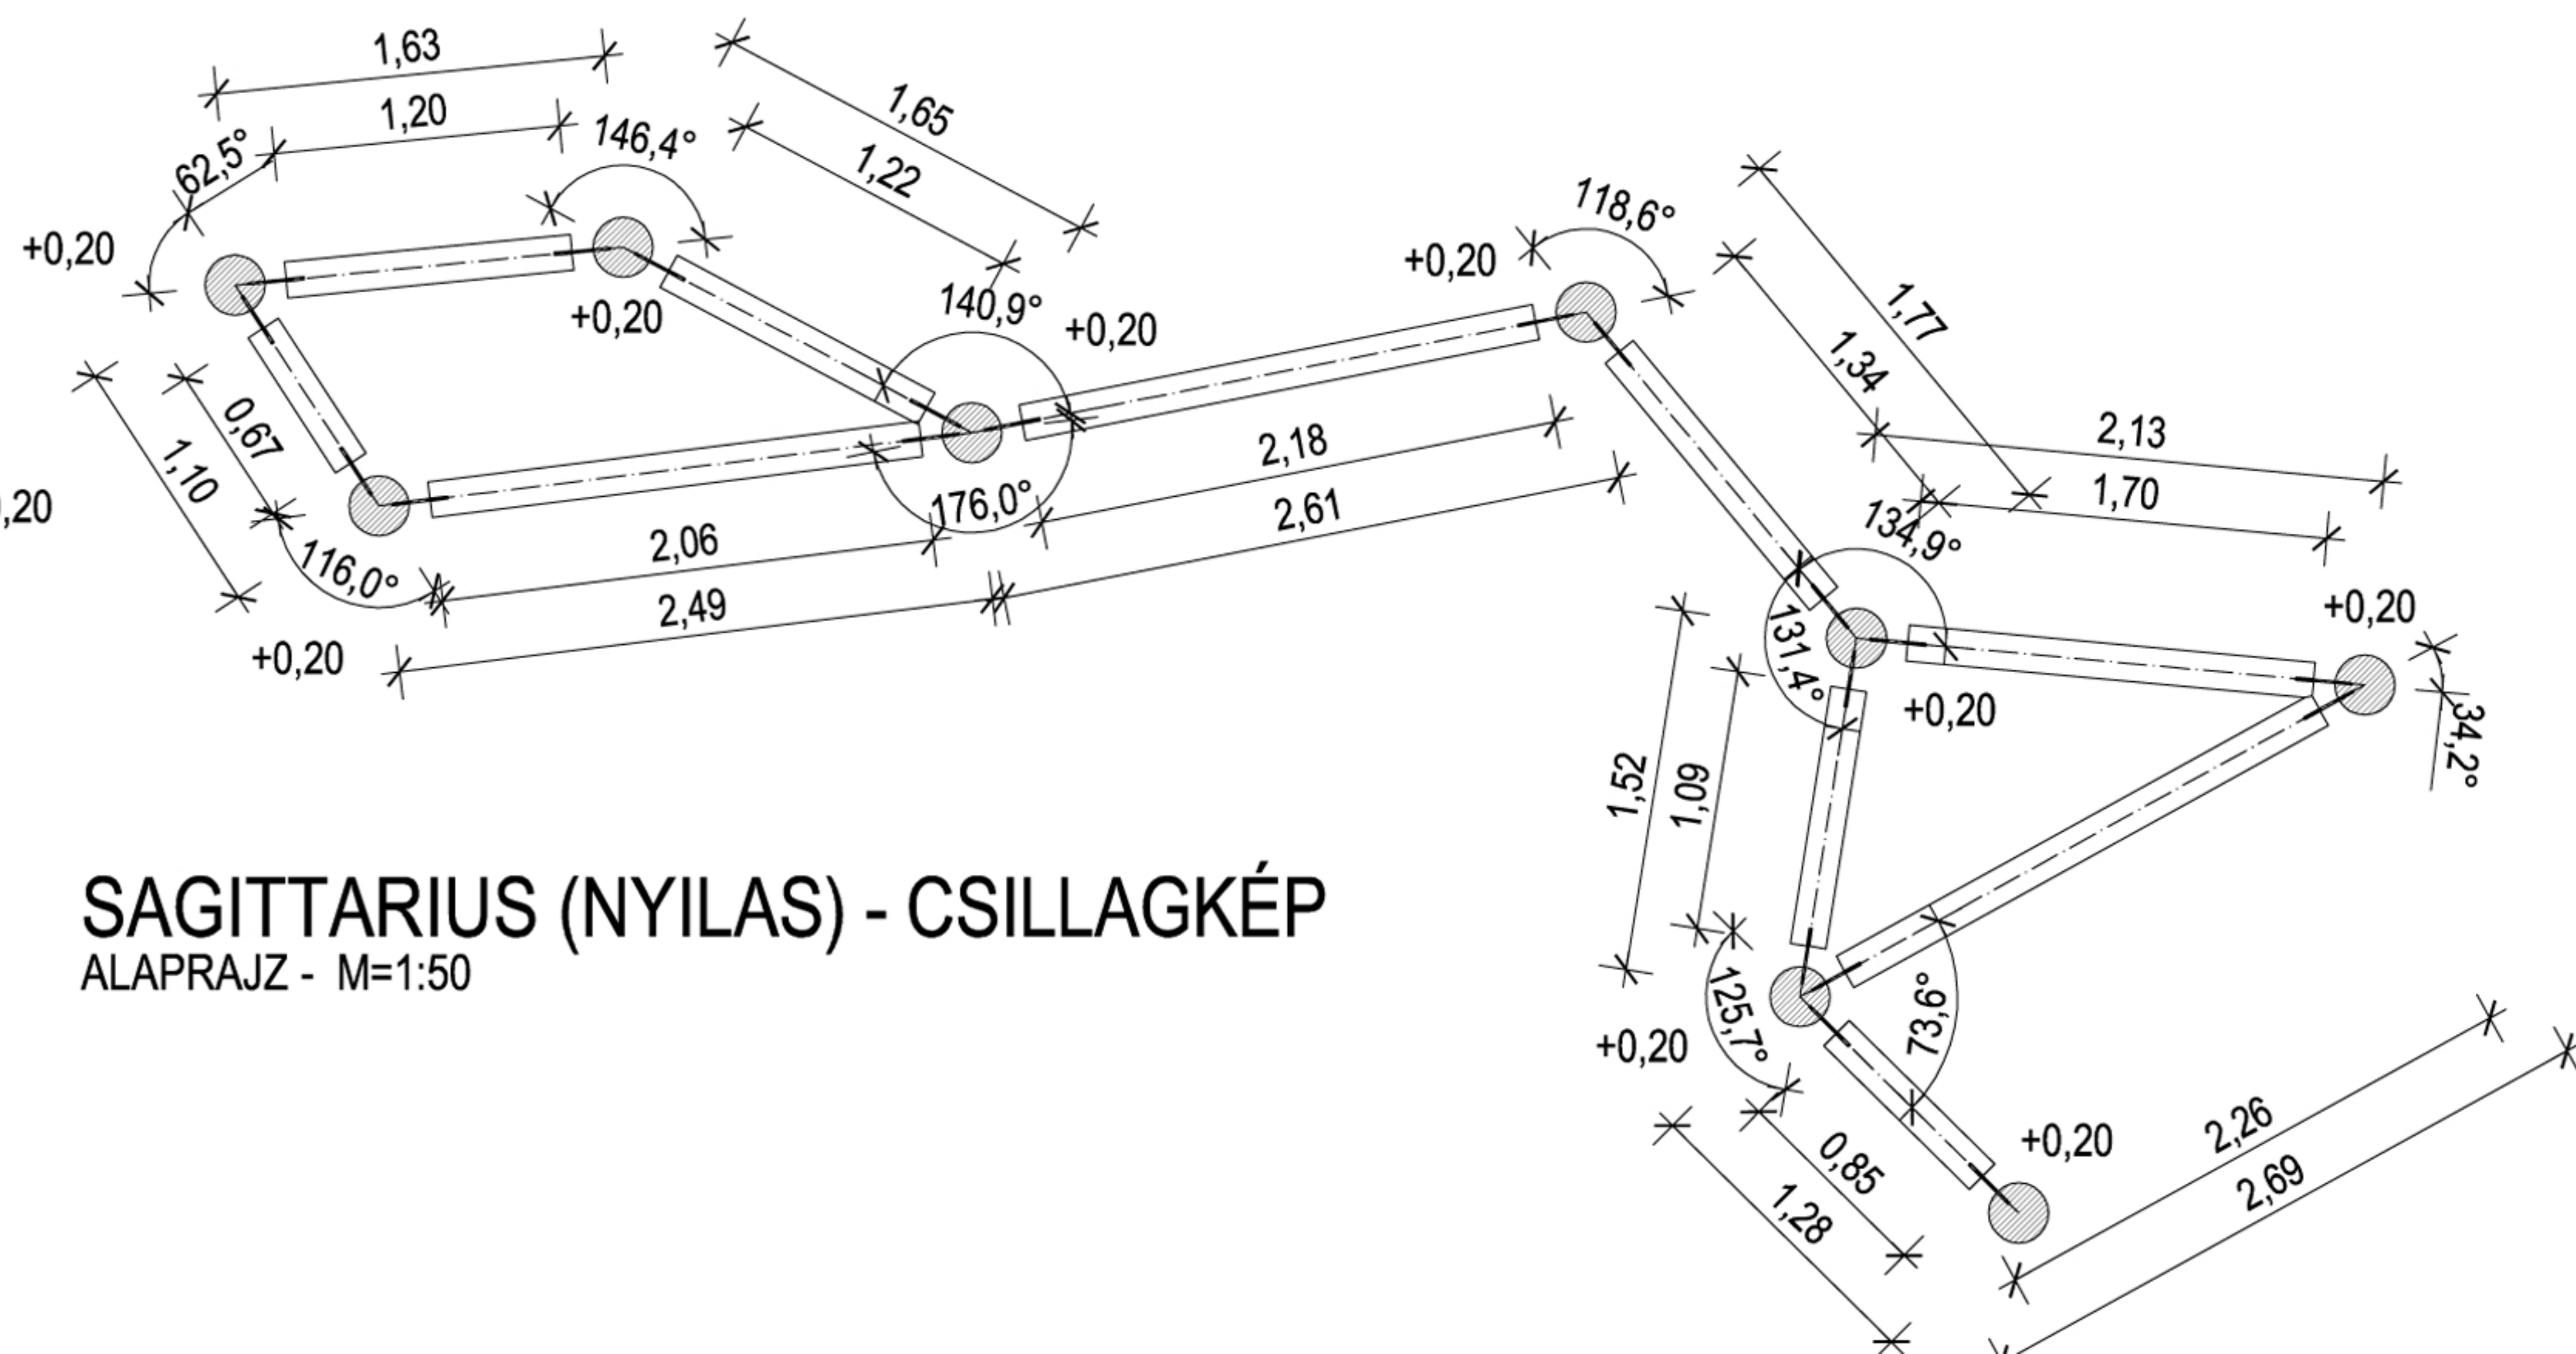

HERKULES (HERKULES) - CSILLAGKÉP

ALAPRAJZ - M=1:50

CIGNUS (HATTYÚ) - CSILLAGKÉP

ALAPRAJZ - M=1:50

SAGITTARIUS (NYILAS) - CSILLAGKÉP

ALAPRAJZ - M=1:50

1. FALNÉZET - 100, 102, 104, 120 ELŐCSARNOK, KÖZLEKEDŐK, KIÁLLÍTÓTÉREK M= 1:50

2. FALNÉZET - 100, 102, 104, 120 ELŐCSARNOK, KÖZLEKEDŐK, KIÁLLÍTÓTÉREK M= 1:50