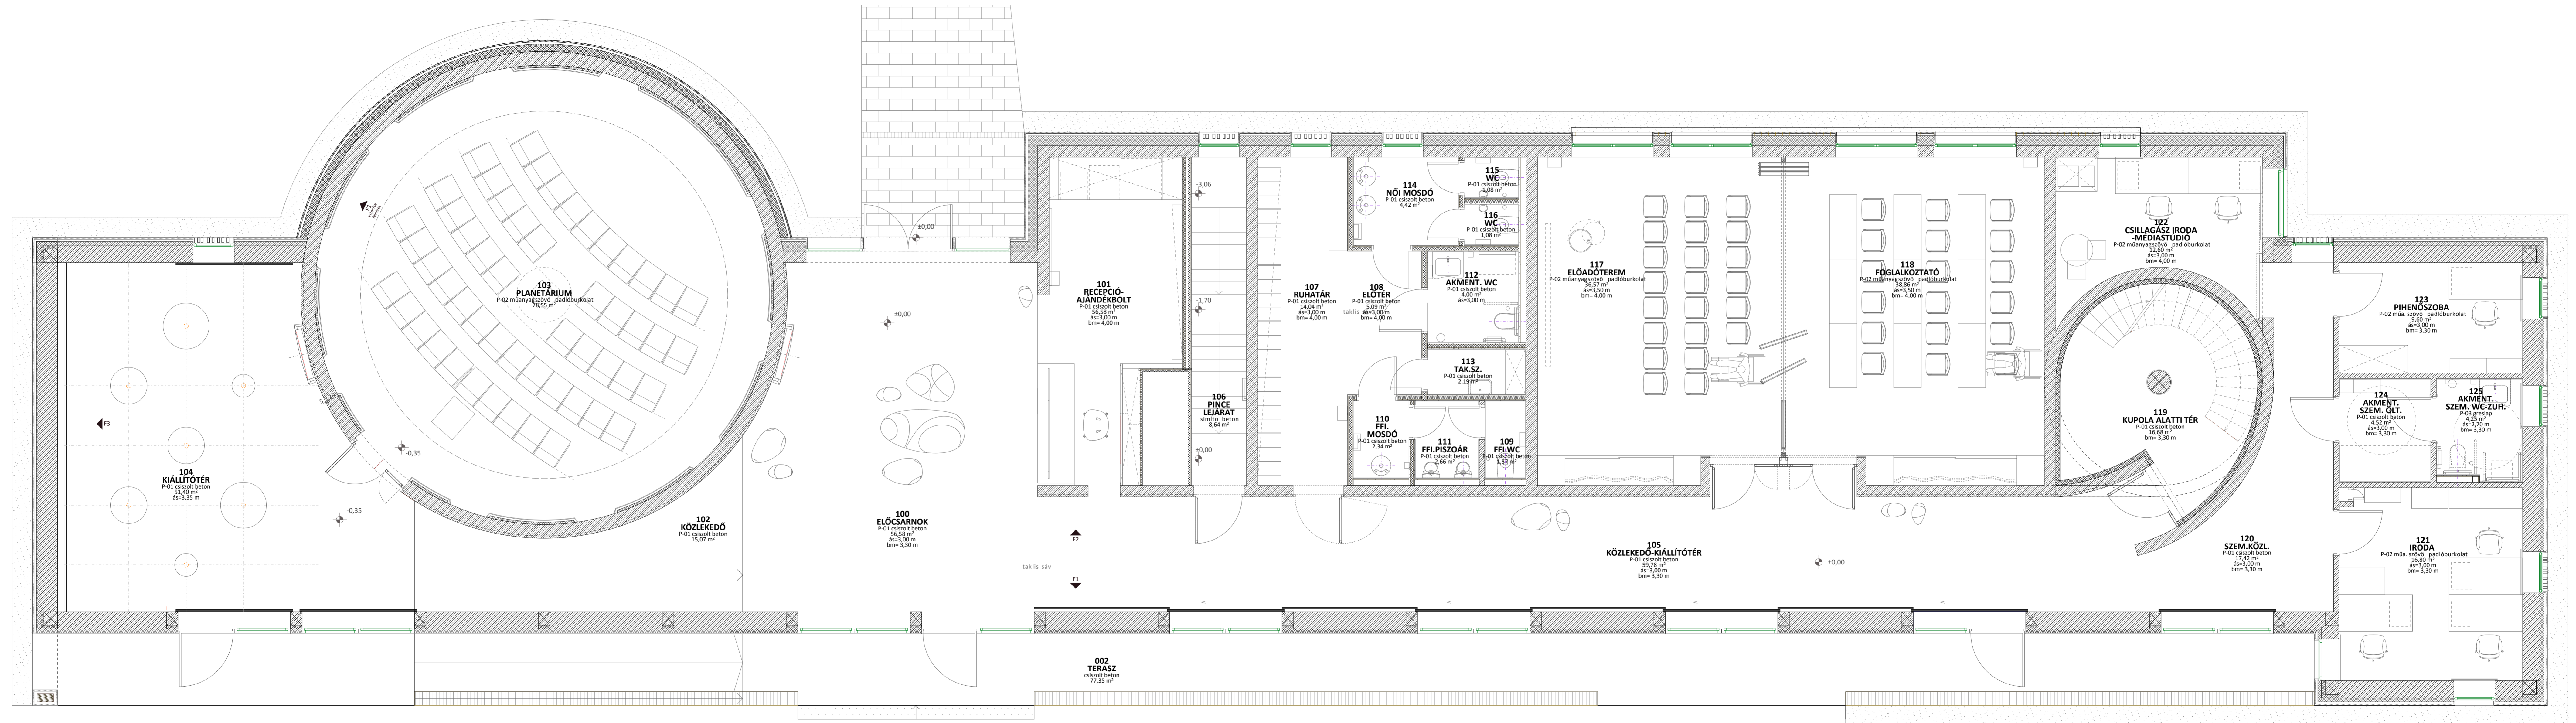

HERKULES (HERKULES) - CSILLAGKÉP

ALAPRAJZ - M=1:50

CIGNUS (HATTYÚ) - CSILLAGKÉP

ALAPRAJZ - M=1:50

SAGITTARIUS (NYILAS) - CSILLAGKÉP

ALAPRAJZ - M=1:50

1. FALNÉZET - 100, 102, 104, 120 ELŐCSARNOK, KÖZLEKEDŐK, KIÁLLÍTÓTÉREK M= 1:50

2. FALNÉZET - 100, 102, 104, 120 ELŐCSARNOK, KÖZLEKEDŐK, KIÁLLÍTÓTÉREK M= 1:50