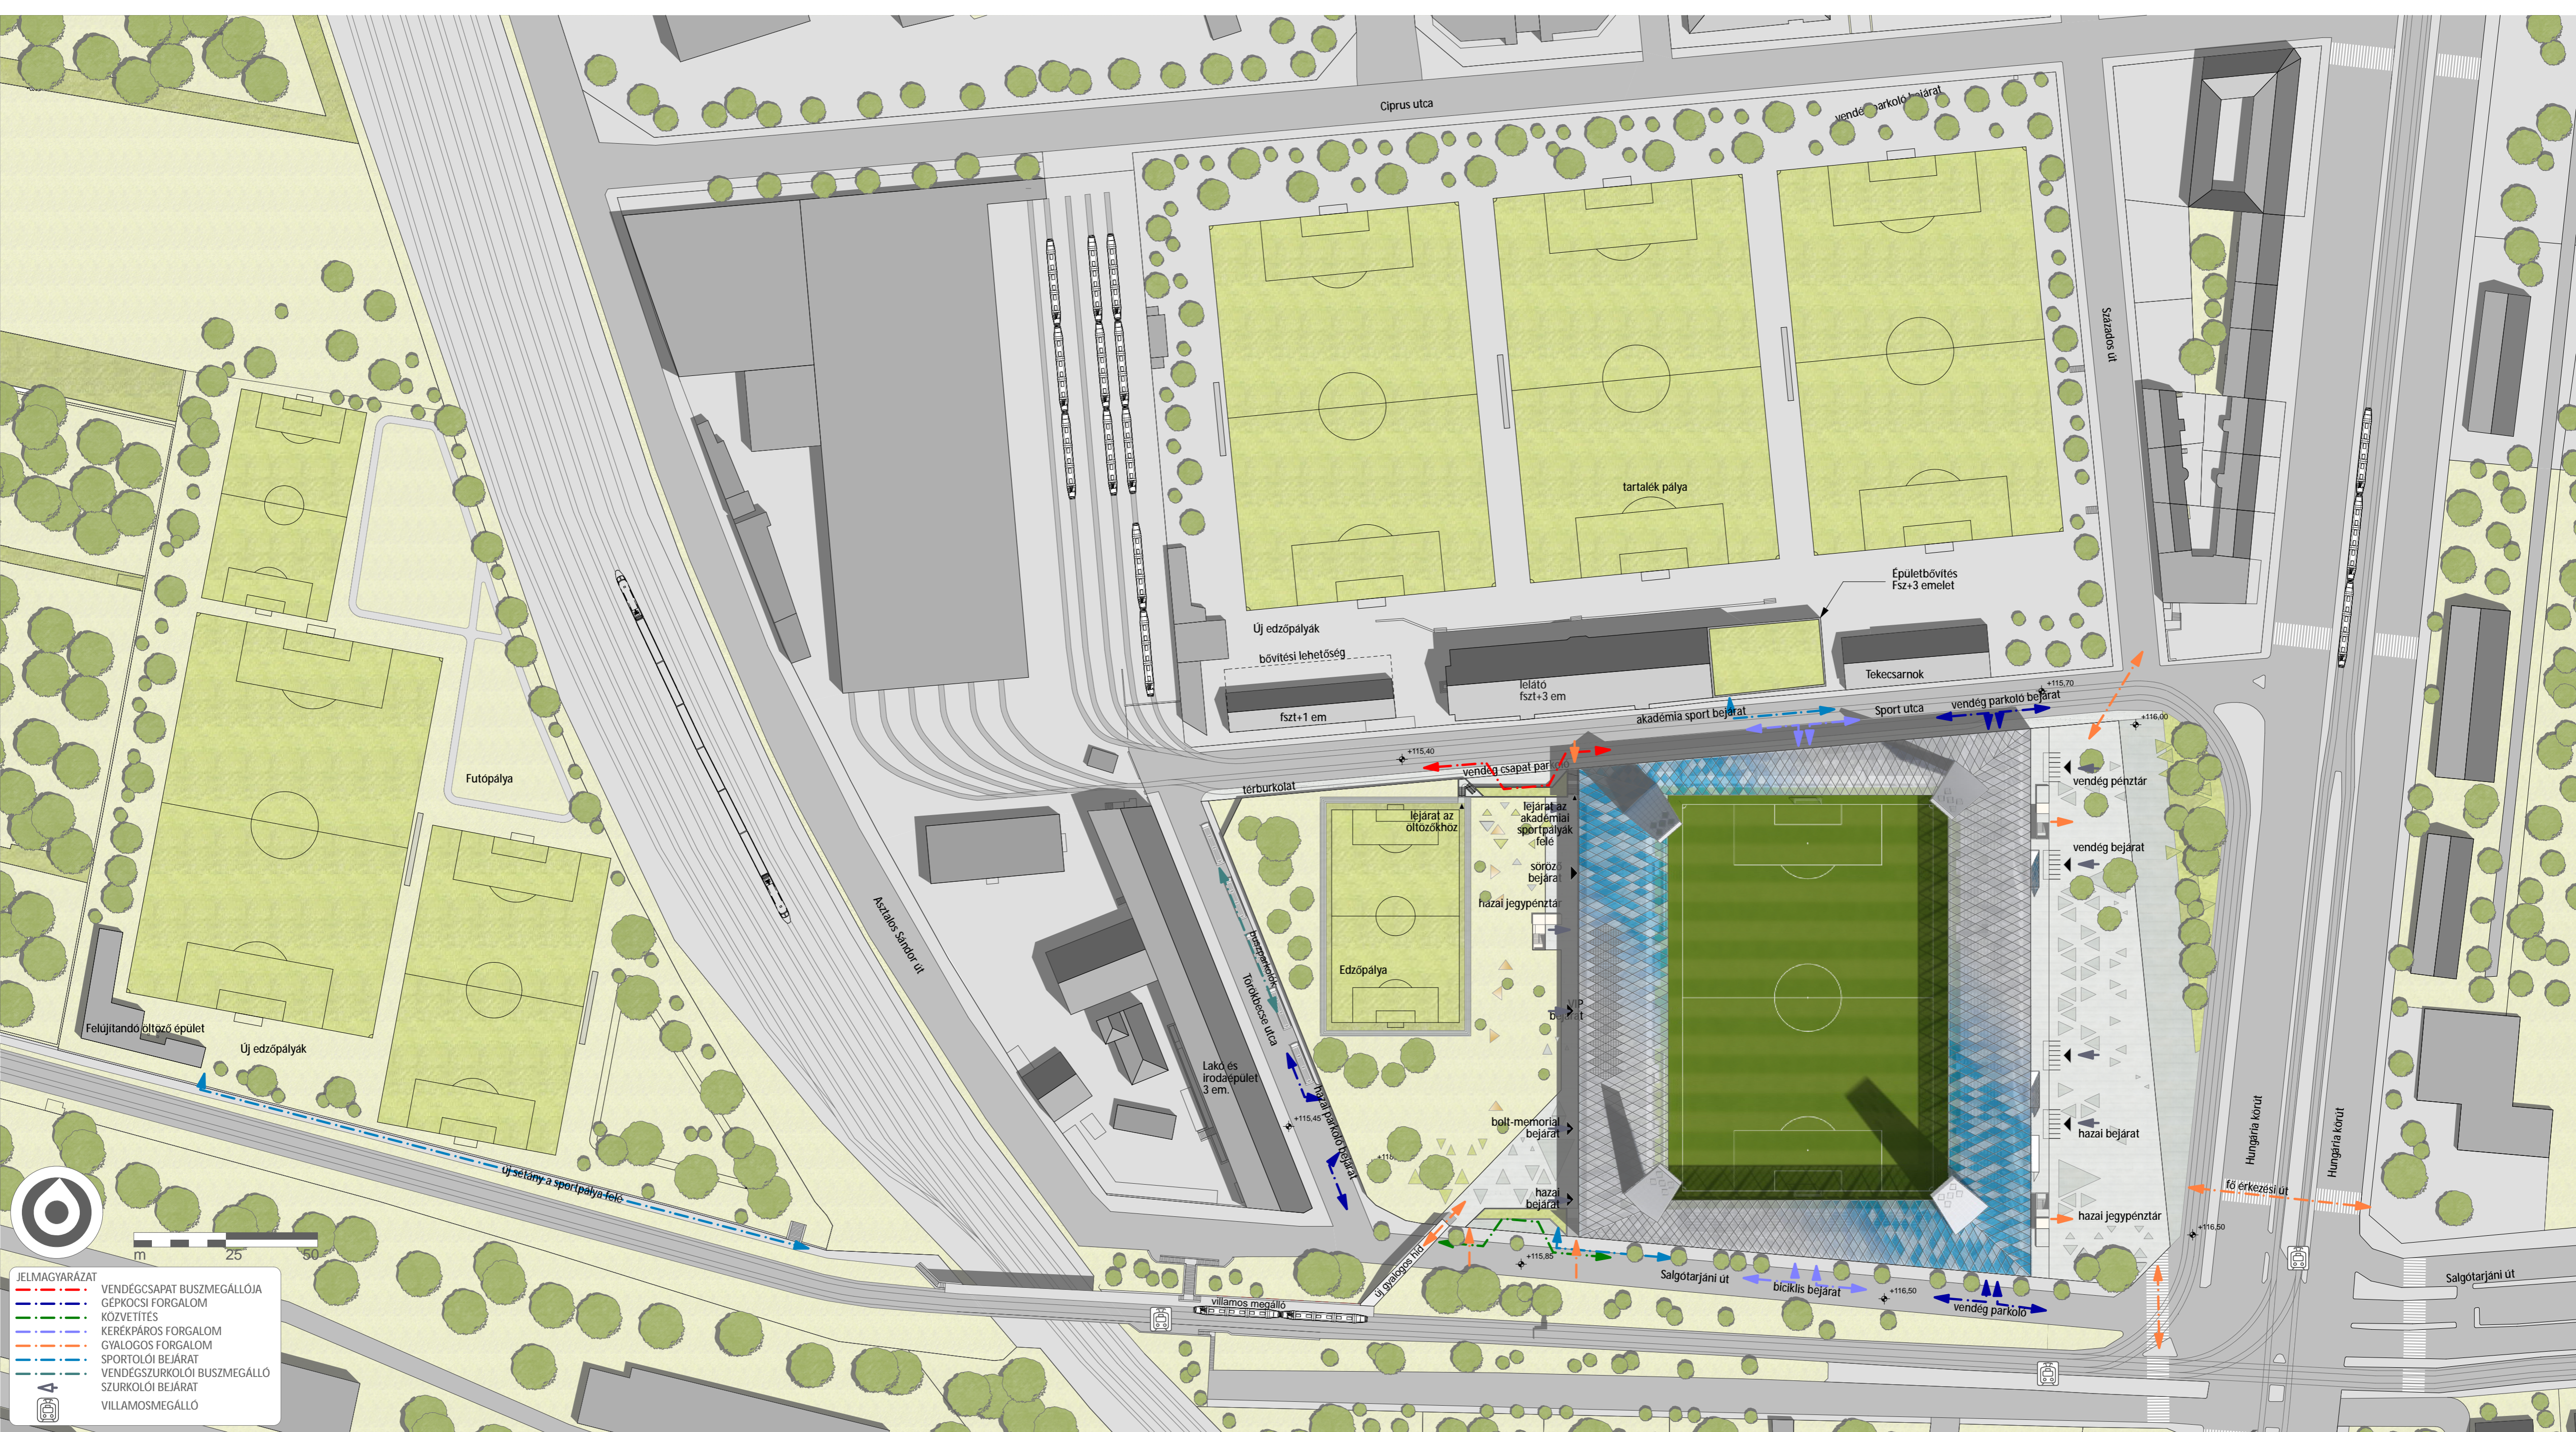

HUNGÁRIA KÖRÚT ÉS SALGÓTARJÁN ÚTI CSOMÓPONT

HELYSZÍNRAJZ M 1:1000

ÉSZAKI HOMLOKZAT M 1:250