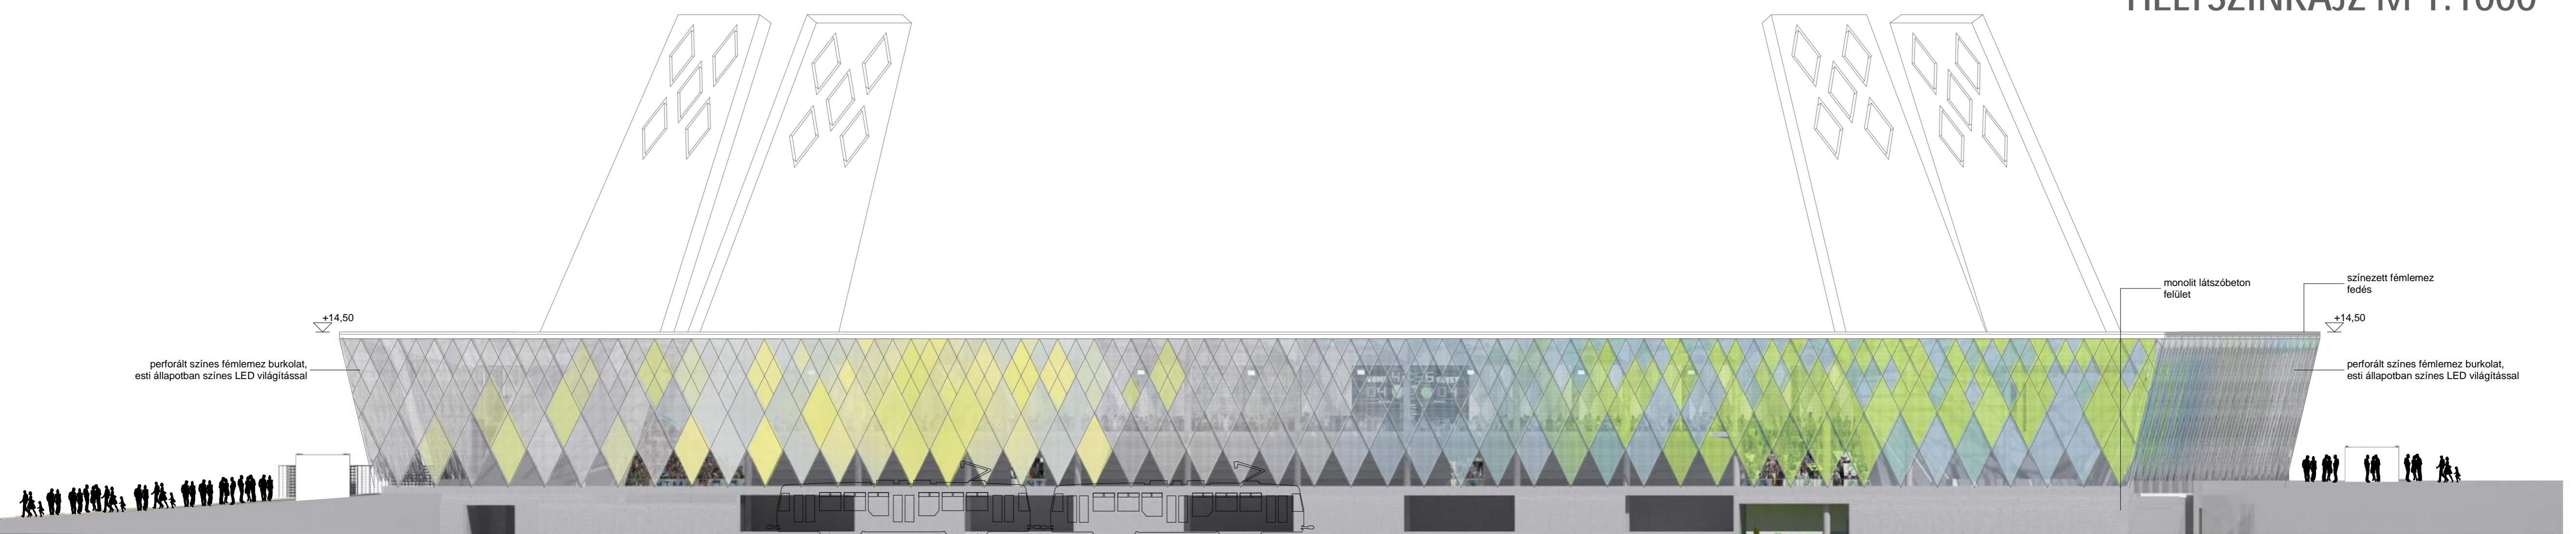

HUNGÁRIA KÖRÚT ÉS SALGÓTARJÁN ÚTI CSOMÓPONT

HELYSZÍNRAJZ M 1:1000

ÉSZAKI HOMLOKZAT M 1:250