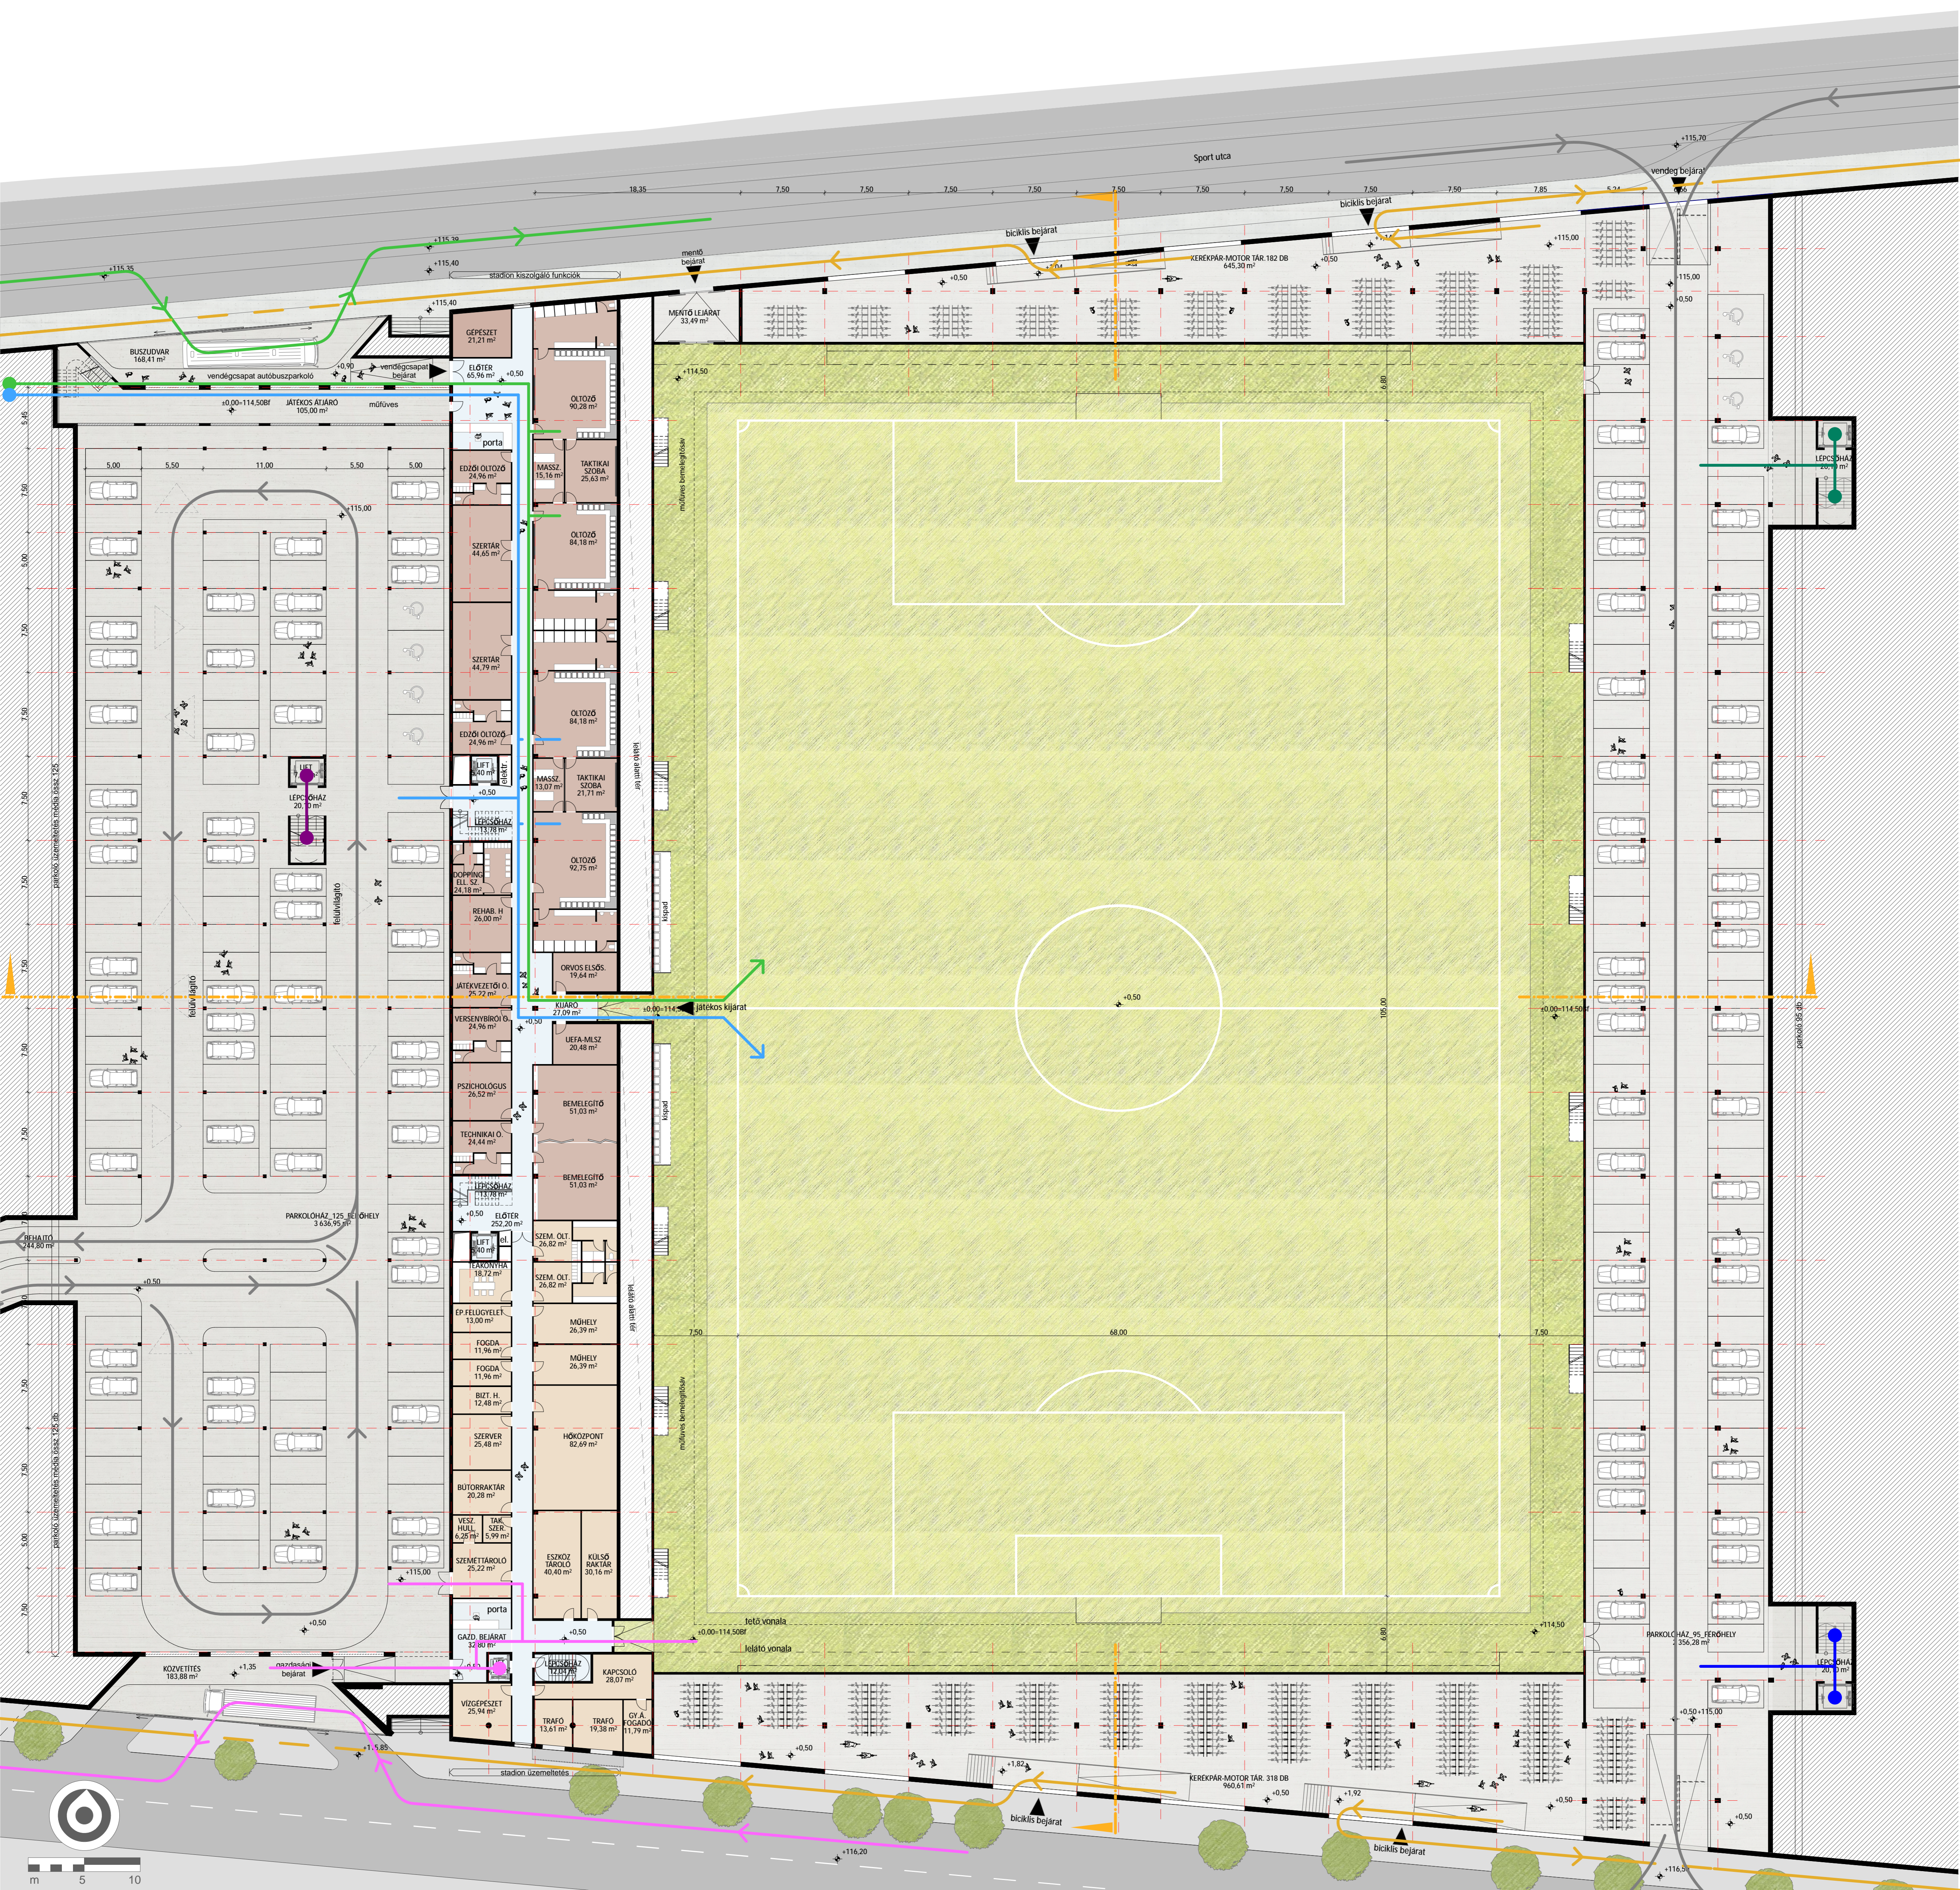

DÉLI HOMLOKZAT M 1:250

GARÁZSSZINTI ALAPRAJZ M 1:250

- Szurkolói útvonal - hazai
- Játékos útvonal - hazai
- Kerekpáros útvonal
- Szurkolói útvonal - vendég
- Játékos útvonal - vendég
- Média + Gazdasági útvonal
- Szurkolói útvonal - VIP + aranykártyás
- Gépjármű útvonal