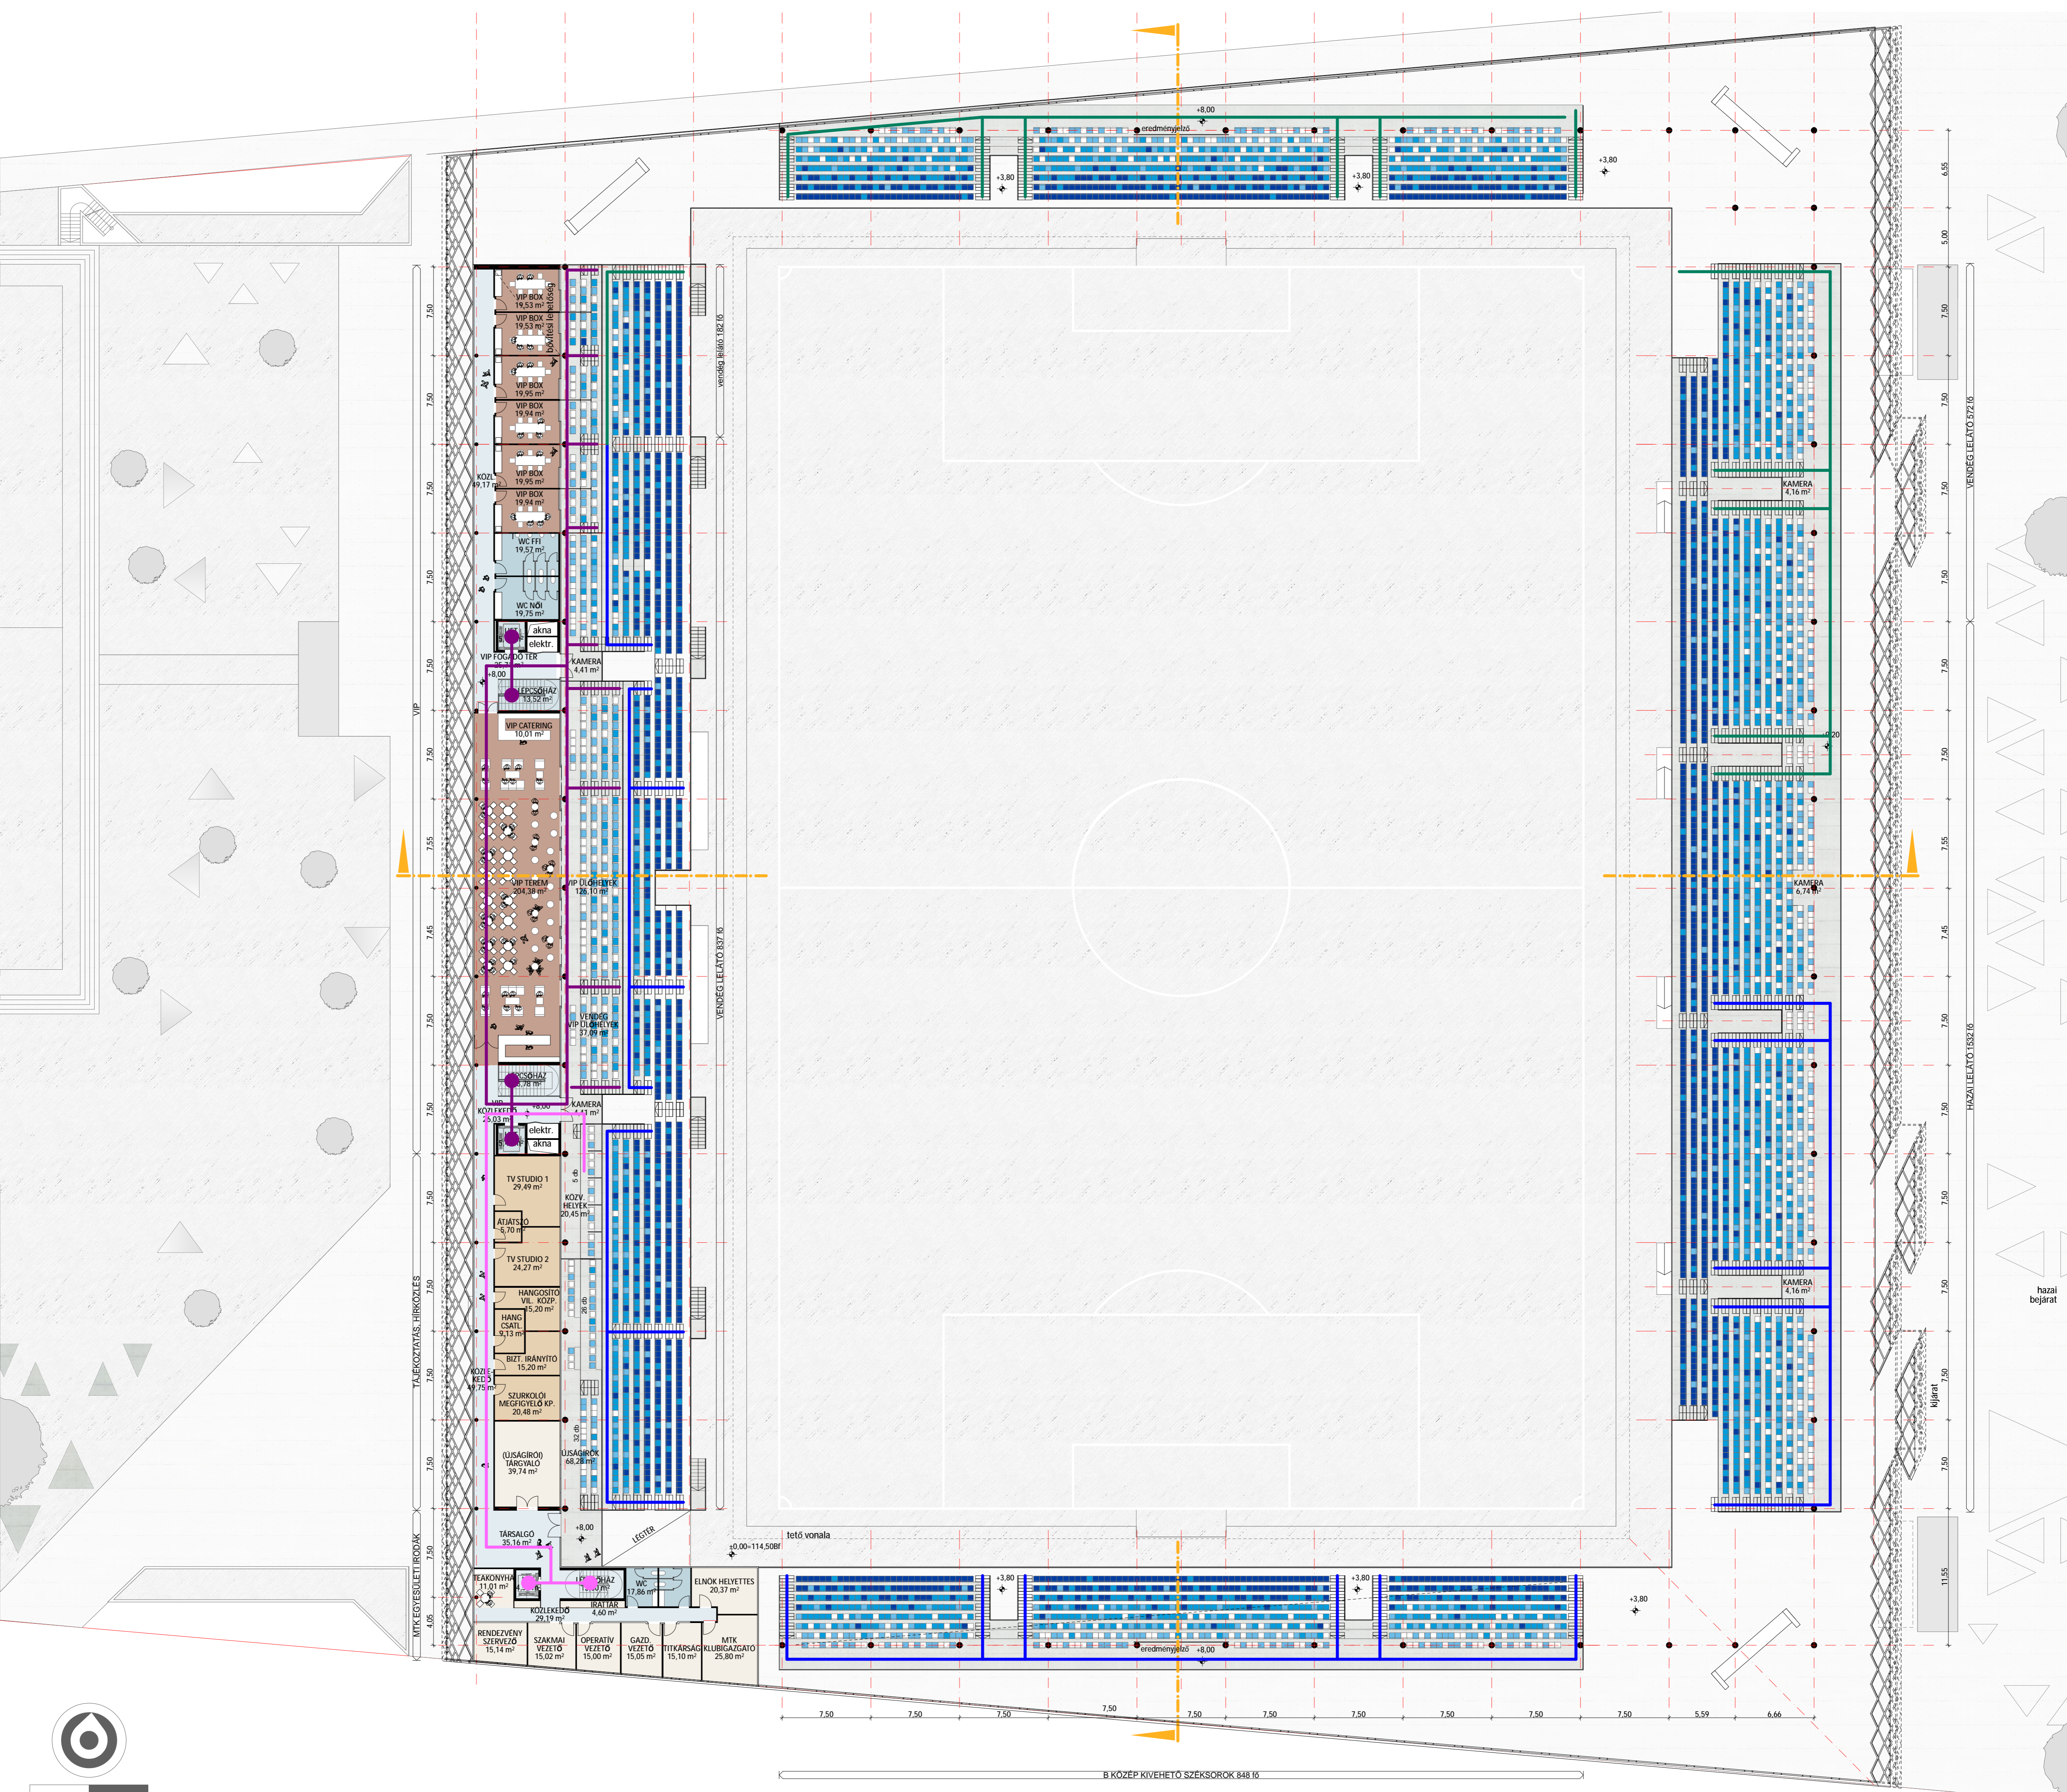

NYUGATI HOMLOKZAT M 1:250

EMELETI ALAPRAJZ M 1:250

- Szurkolói útvonal - hazai
- Szurkolói útvonal - vendég
- Szurkolói útvonal - VIP + aranyknyás
- Játékos útvonal - hazai
- Játékos útvonal - vendég
- Kerekákos útvonal
- Média + Gazdsági útvonal
- Gépjármű útvonal