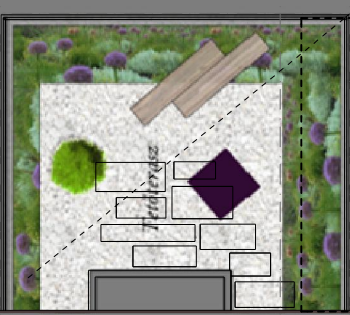

62725/5

LAKÓHÁZ

39b

gk. behajtó

főbejárat

hézagos faburkolat

Érdő terasz
fa.lapburkolat
102,00 m²

zuzottko burkolat

12

Kosárpályá (Basketball court)

4

Ka