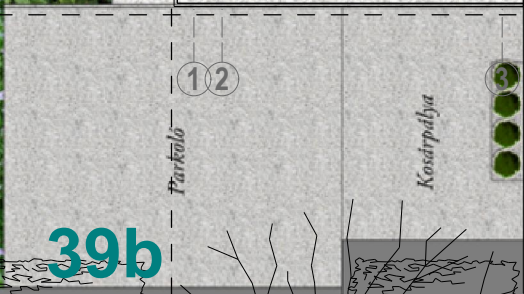

62725/5

LAKÓHÁZ

39b

gk. behajtó

főbejárat

hézagos faburkolat

Érdő terasz
fa.lapburkolat
102,00 m²

zuzottko burkolat

12

Kosárpályá (Basketball court)

4

Ka