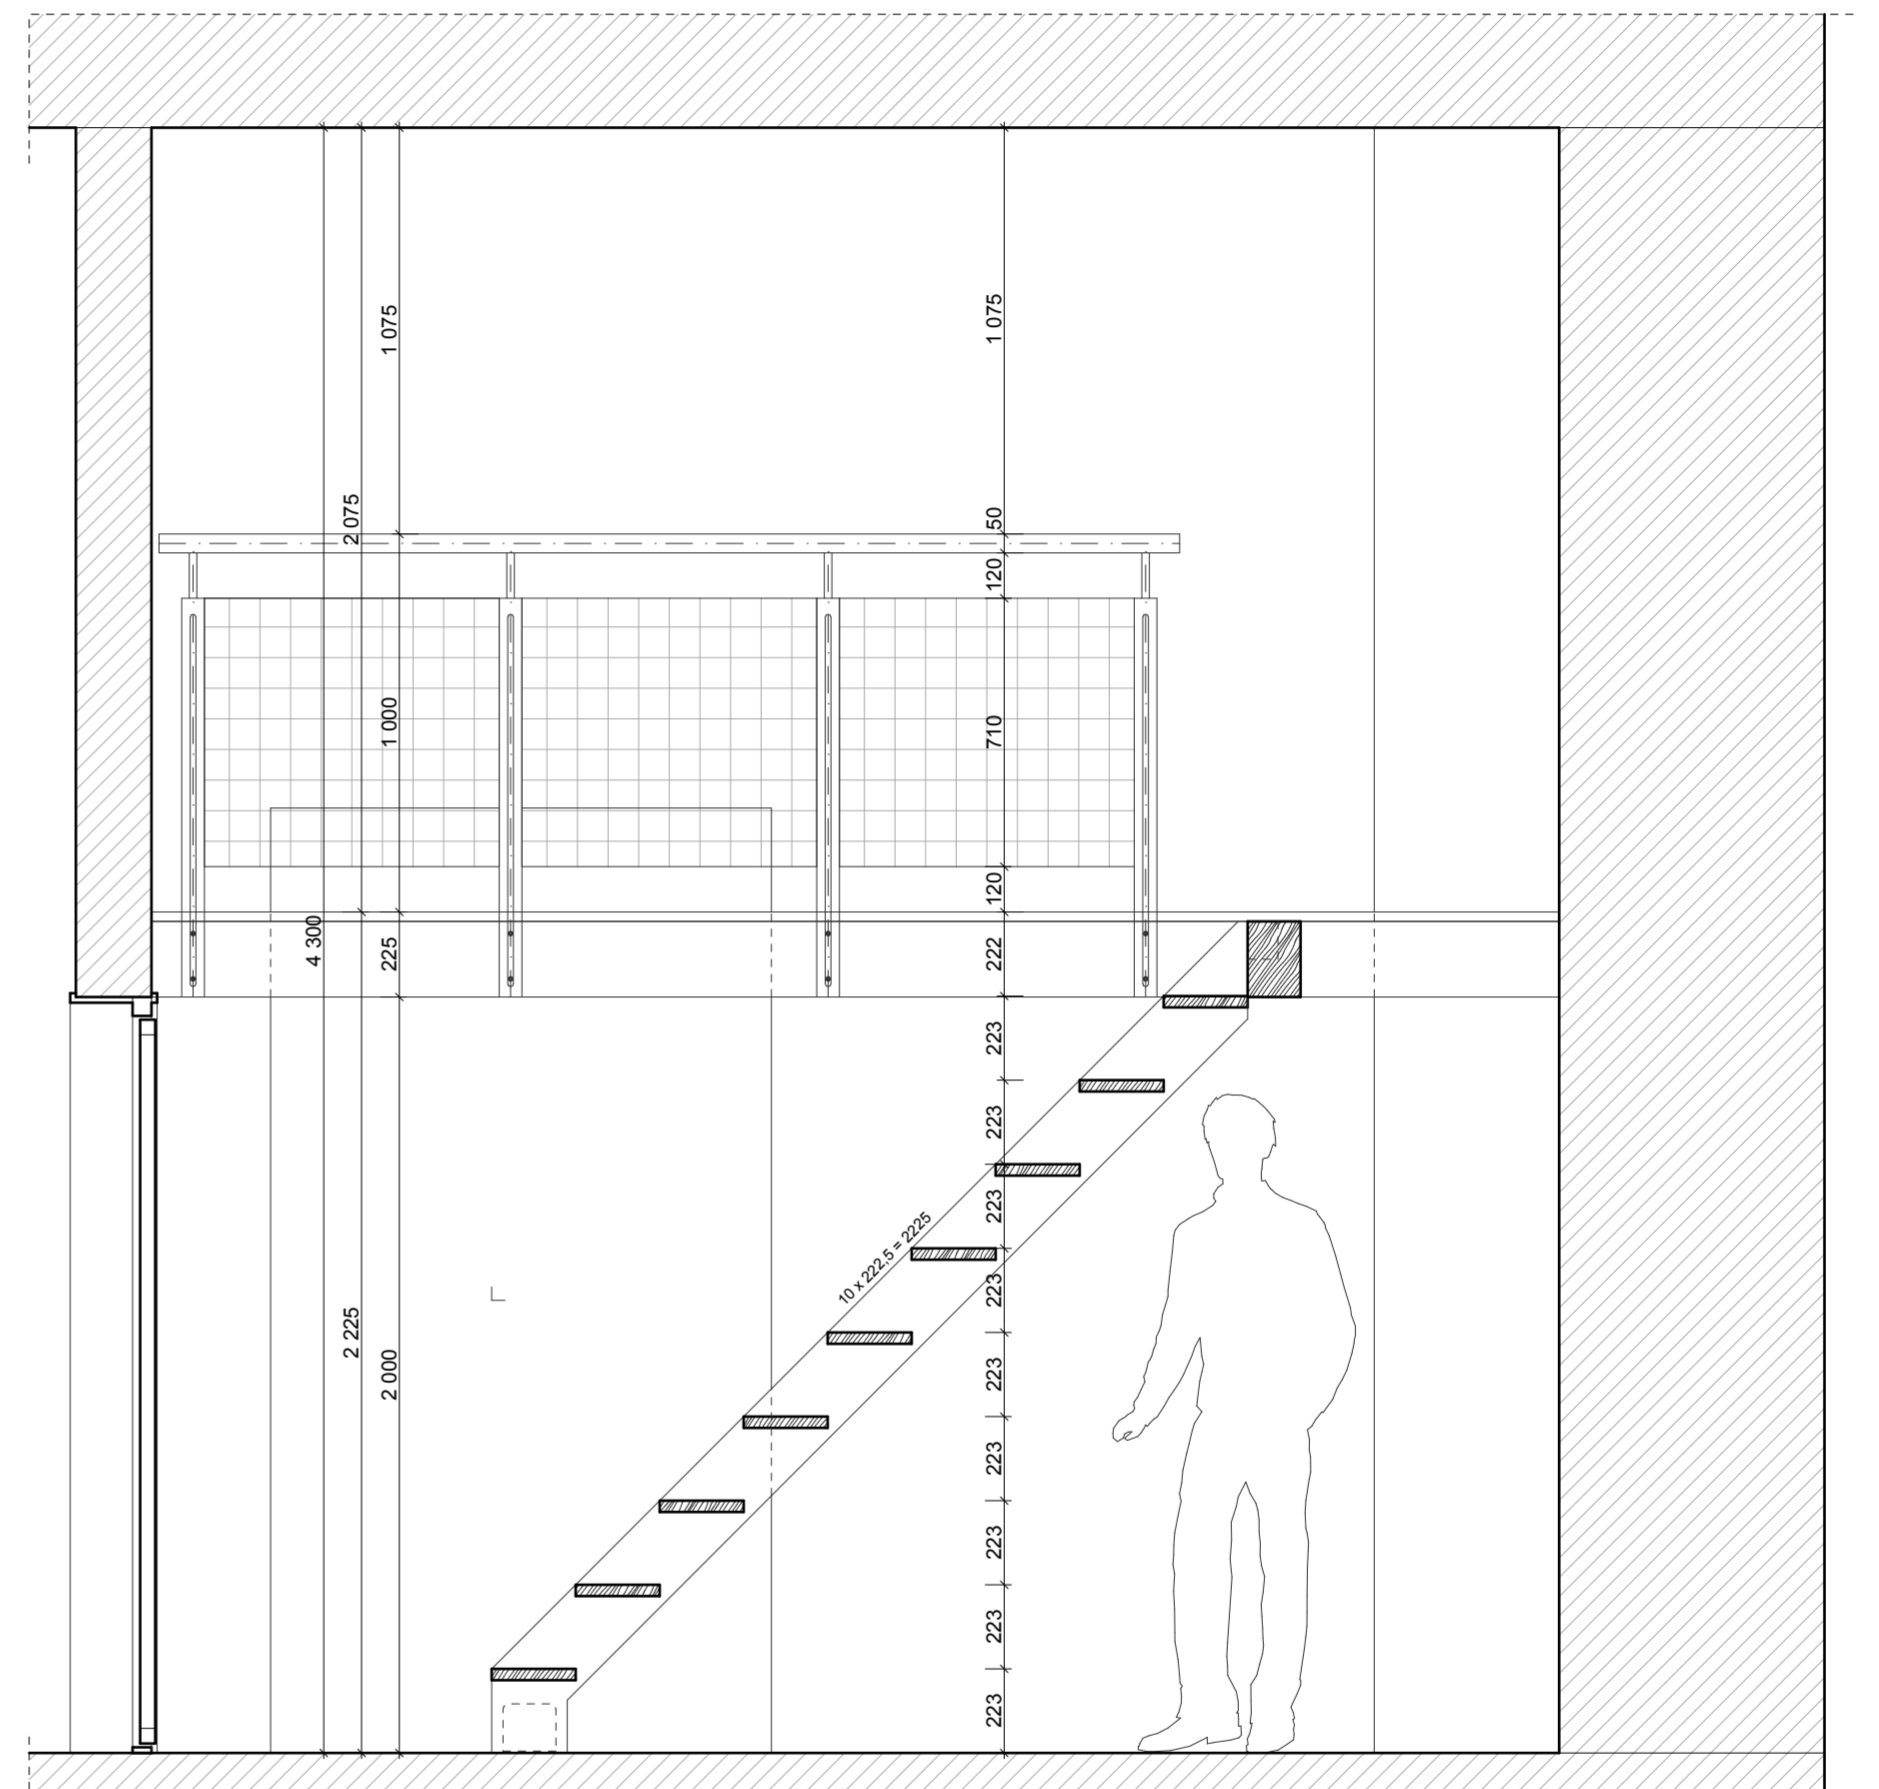

Pôdorys M = 1 : 50

Pôdorys boxu M = 1 : 20

Pohľad boxu M = 1 : 20

Osvetlenie - OS2 M = 1 : 20

Rez B - B M = 1 : 20

Pôdorys M = 1 : 20

gres LUXMAR spolu: 66 m<sup>2</sup>

Y1

Meno	Typ	Farba	Množstvo (SPOLU)
A Omietka	Baumit	biela	110 m <sup>2</sup>
B Tapeta	-	hnedá	21,15 m <sup>2</sup>
C1: Drevený kazetový sokel	-	tmavohnedá	
C12: Polica	-	tmavohnedá	
D1-03 Tabuľa - denné menu	-	čierna	
E2 Tabuľa - Jókaiho fazuľová polievka	-	čierna	
F Malba	-	-	1 ks
G Zrkadlo	-	-	6 ks
OS1 Nástenná lampa	-	-	