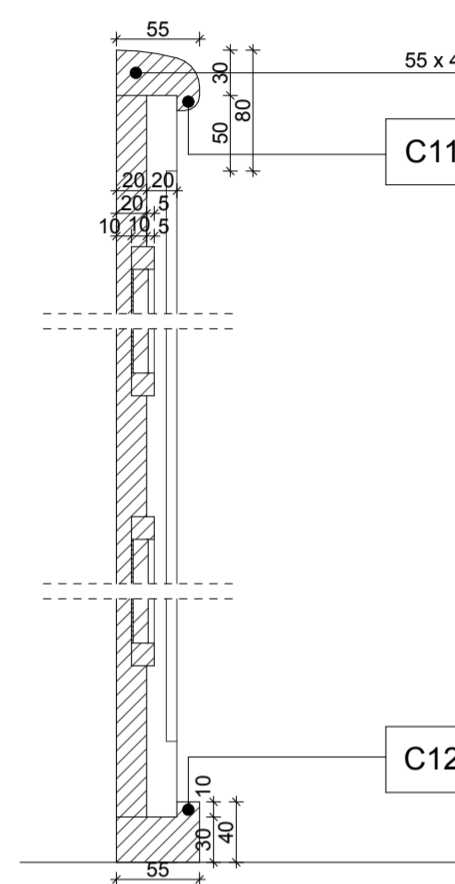

M = 1 : 5

C11

C12

drevené výrobky
gres LUXMAR, farba: červená