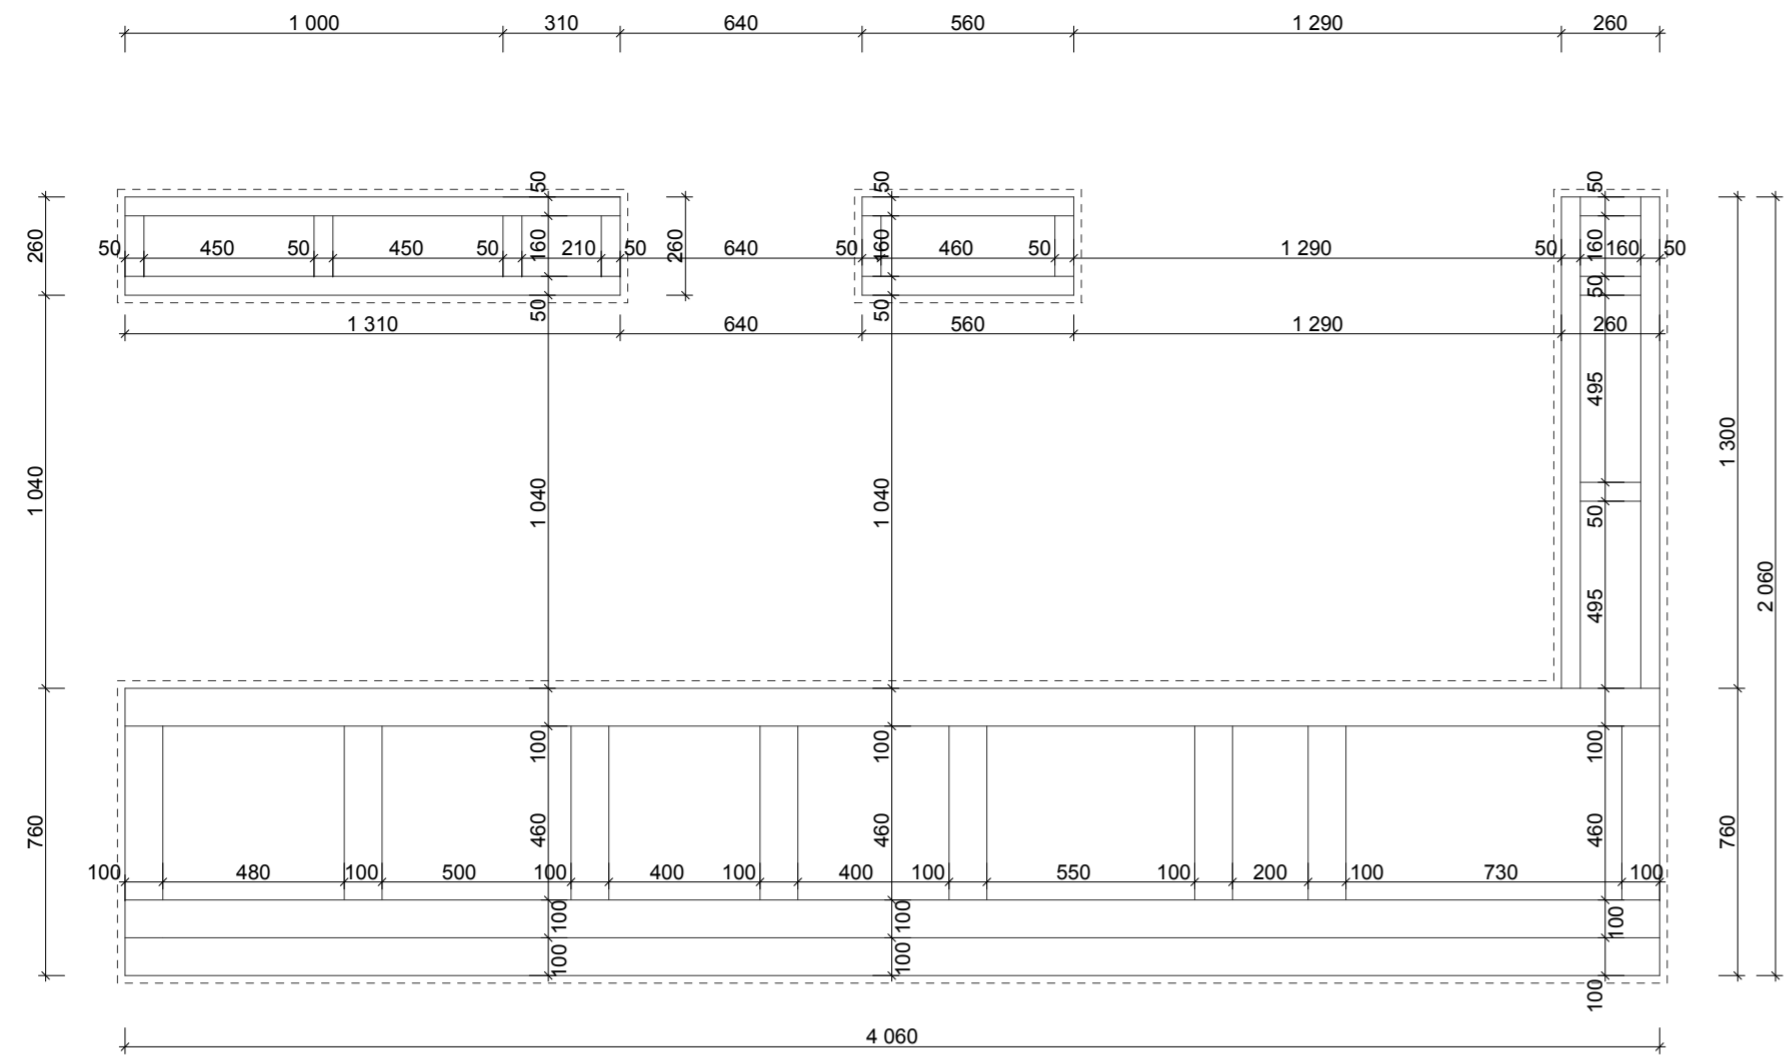

Pôdorys M = 1 : 50

Pôdorys boxu M = 1 : 20

Pohľad boxu M = 1 : 20

Osvetlenie - OS2 M = 1 : 20

Rez B - B M = 1 : 20

Pôdorys M = 1 : 20

gres LUXMAR spolu: 66 m<sup>2</sup>

Y1

- Tapeta, hnedá
- drevené výrobky
- gres LUXMAR, farba: červená

Sokel M = 1 : 20

Pohľad B1 M = 1 : 20

Rampa M = 1 : 20

Pohľad B2 M = 1 : 20

Drevené Vložky M = 1 : 10

Detail Dt1 M = 1 : 2

Detail Dt2 M = 1 : 2