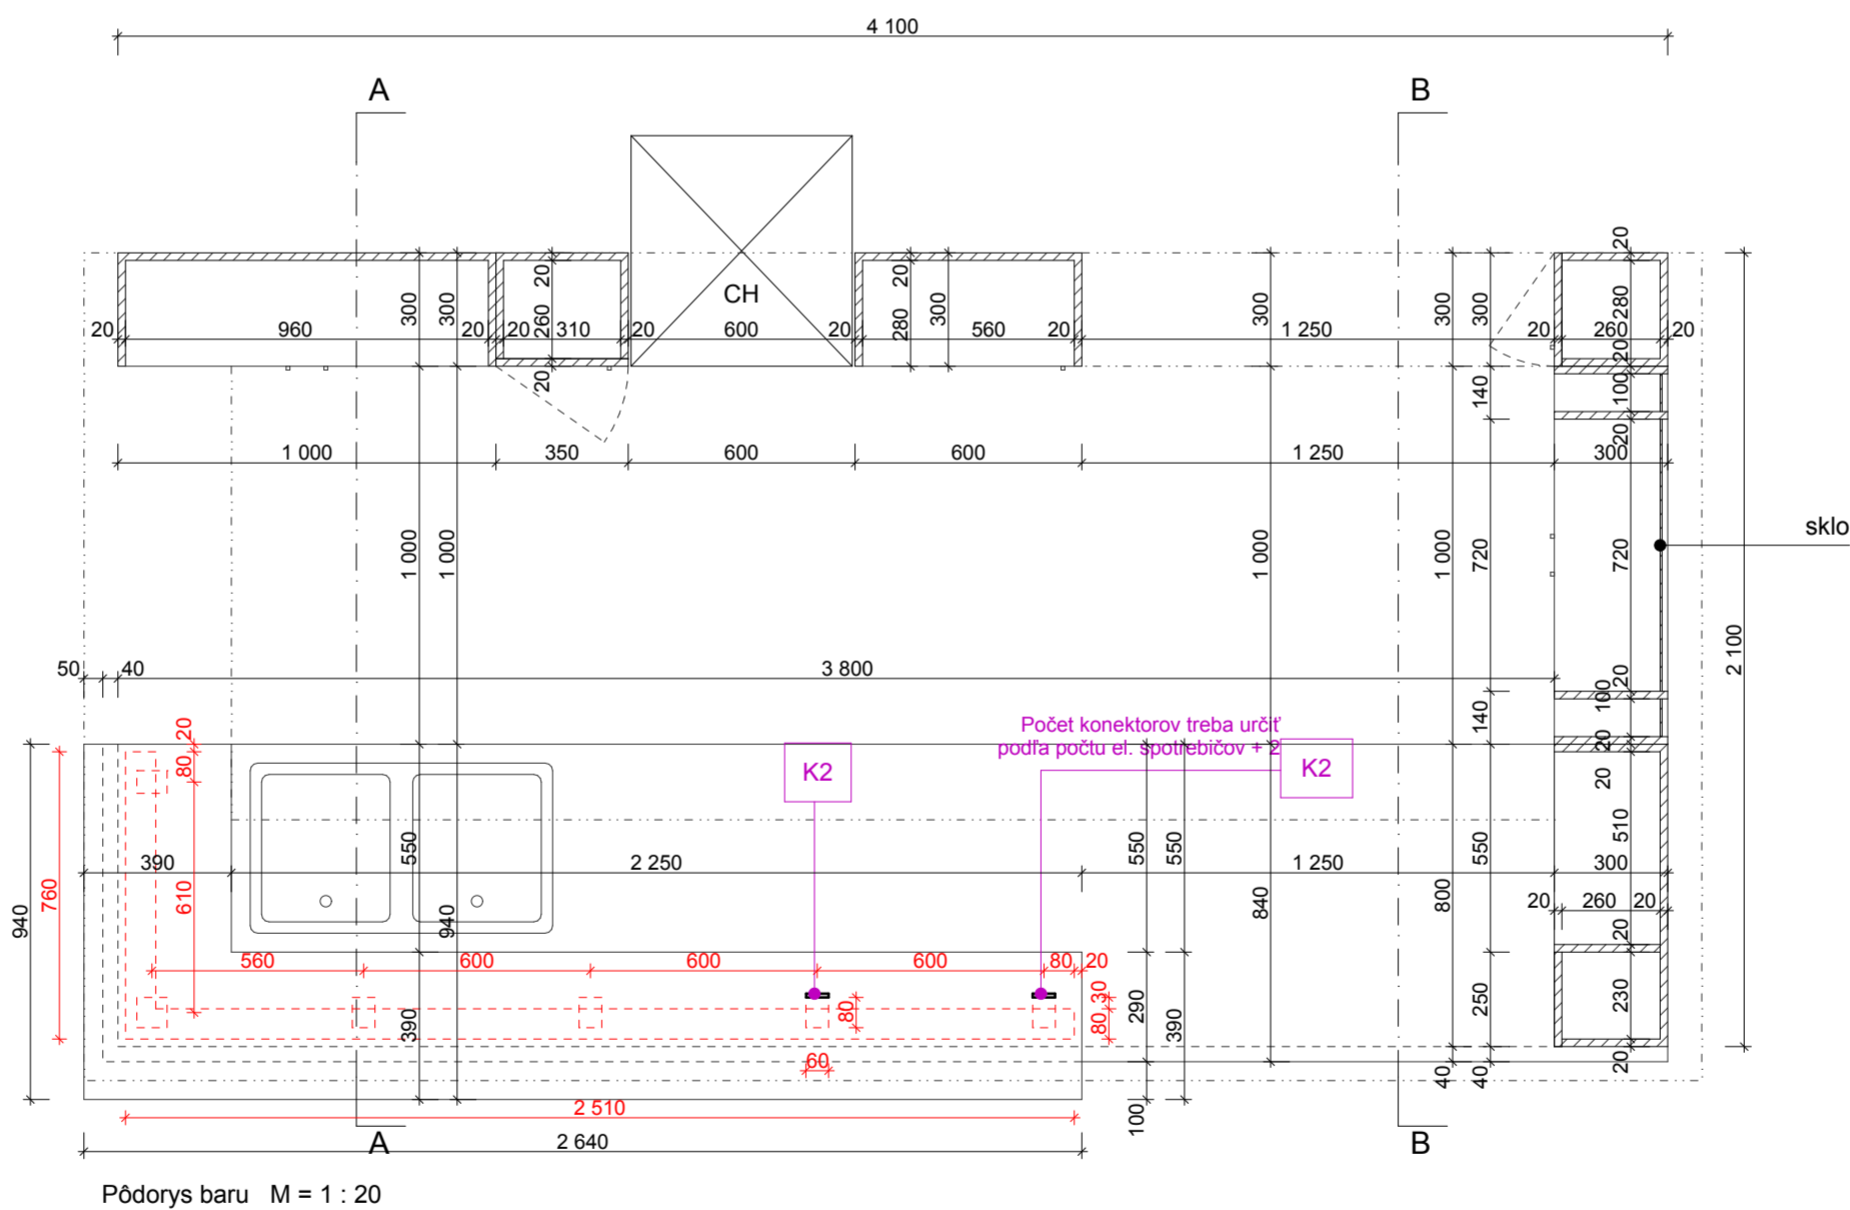

Pôdorys M = 1 : 50

Pôdorys boxu M = 1 : 20

Pohľad boxu M = 1 : 20

Osvetlenie - OS2 M = 1 : 20

Rez B - B M = 1 : 20

Pôdorys M = 1 : 20

gres LUXMAR spolu: 66 m<sup>2</sup>

Y1

F1 M = 1 : 20

Meno	Typ	Farba	Množstvo (SPOLU)	
A	Omietka	Baumit	biela	110 m <sup>2</sup>
B1	Drevený obklad	-	hnedá	6,2 m <sup>2</sup>
C1-C12	Drevený kazetový sokel	-	tmavohnedá	
D1-D3	Polica	-	tmavohnedá	
E1	Tabuľa - denné menu	-	čierna	1 ks
E2	Tabuľa - Jókaiho fazuľová polievka	-	čierna	1 ks
F	Malba	-	-	
G	Zrkadlo	-	-	1 ks
OS1	Nástenná lampa	-	-	6 ks

- Tapeta, hnedá
- drevené výrobky
- gres LUXMAR, farba: červená

Meno	Typ	Farba	Množstvo (SPOLU)
A	Omietka	Baumit	biela 110 m <sup>2</sup>
B	Tapeta	-	hnedá 21,15 m <sup>2</sup>
C1-C12	Drevený kazetový sokel	-	tmavohnedá
D1-D3	Polica	-	tmavohnedá
E1	Tabuľa - denné menu	-	čierna
E2	Tabuľa - Jókaiho fazulová polievka	-	čierna
F	Maľba	-	-
G	Zrkadlo	-	-
OS1	Nástenná lampa	-	1 ks 6 ks

- Tapeta, hnedá
- drevené výrobky
- gres LUXMAR, farba: červená

Sokel M = 1 : 20

Pohľad B1 M = 1 : 20

Rampa M = 1 : 20

Pohľad B2 M = 1 : 20

Drevené Vložky M = 1 : 10

Detail Dt1 M = 1 : 2

Detail Dt2 M = 1 : 2