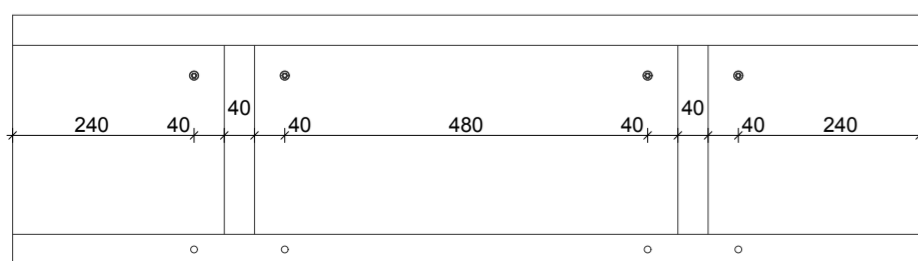

Drevená policca M = 1 : 10