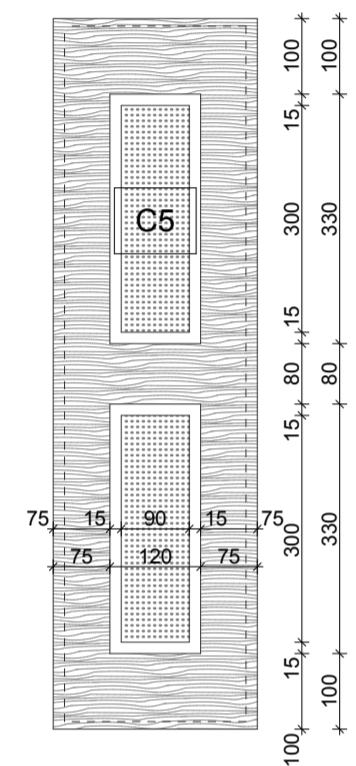

Drevené Vložky M = 1 : 10