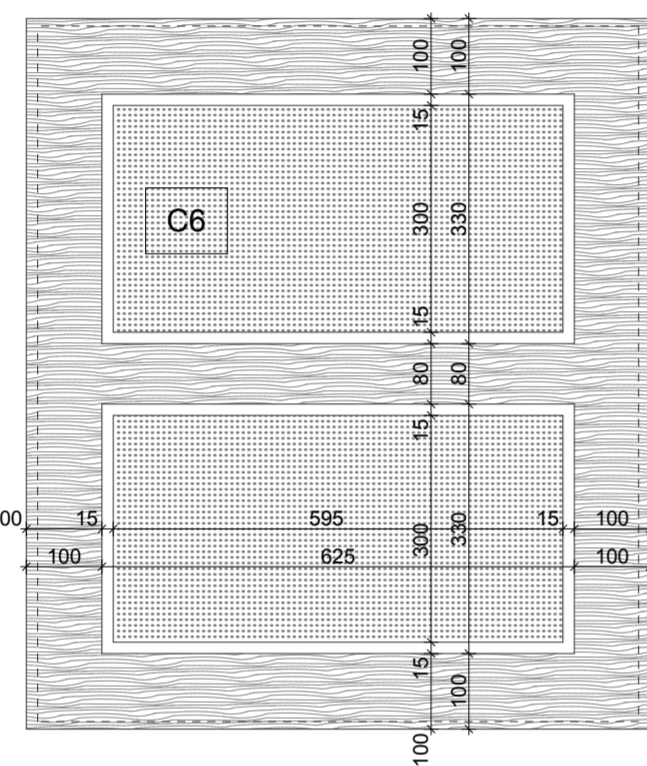

Drevené Vložky M = 1 : 10