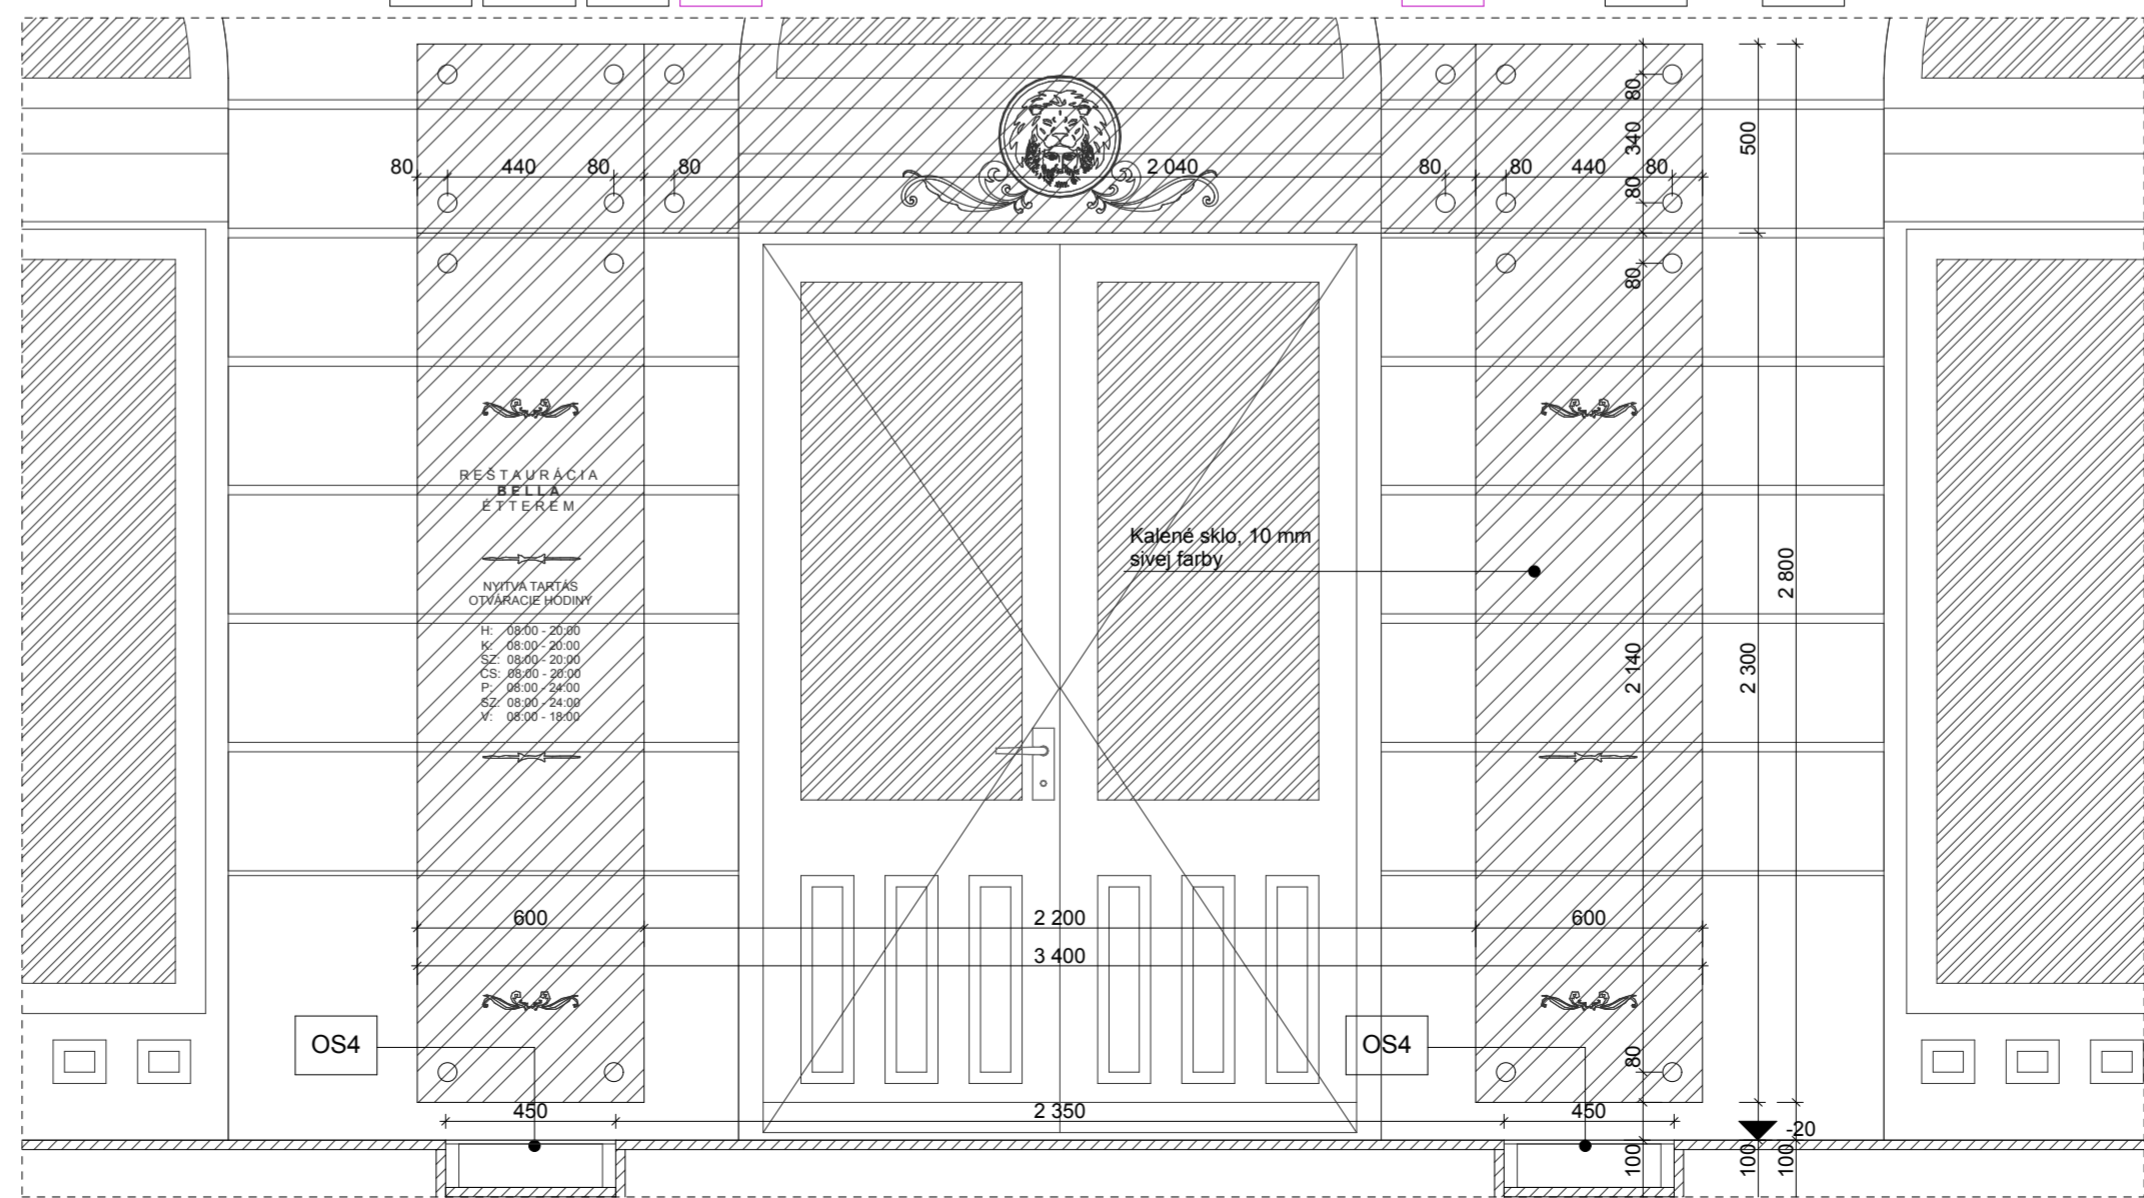

Meno	Typ	Farba	Množstvo (SPOLU)
A	Omietka	Baumit	biela 110 m²
B	Tapeta	-	hnedá 21,15 m²
C1-C12	Drevený kazetový sokel	-	tmavohnedá
D1-D3	Polica	-	tmavohnedá
E1	Tabuľa - denné menu	-	čierna
E2	Tabuľa - Jókaiho fazulová polievka	-	čierna
F	Maľba	-	-
G	Zrkadlo	-	-
OS1	Nástenná lampa	-	1 ks 6 ks

- Tapeta, hnedá
- drevené výrobky
- gres LUXMAR, farba: červená