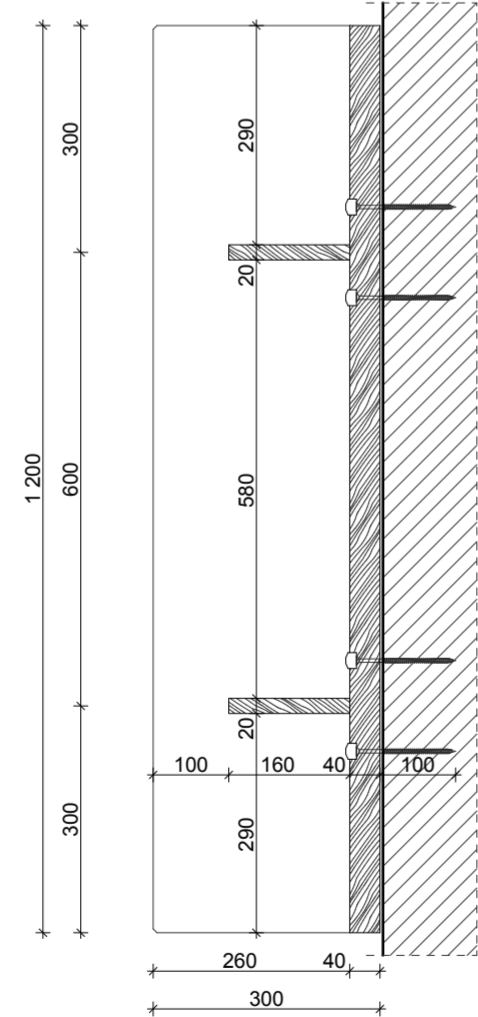

Pôdorys M = 1 : 50

Pôdorys boxu M = 1 : 20

Pohľad boxu M = 1 : 20

Osvetlenie - OS2 M = 1 : 20

Rez B - B M = 1 : 20

Pôdorys M = 1 : 20

gres LUXMAR spolu: 66 m<sup>2</sup>

Y1

D1

Drevená policca M = 1 : 10

D2

Drevená policca M = 1 : 10

D3

Drevená policca M = 1 : 10

C11

C12