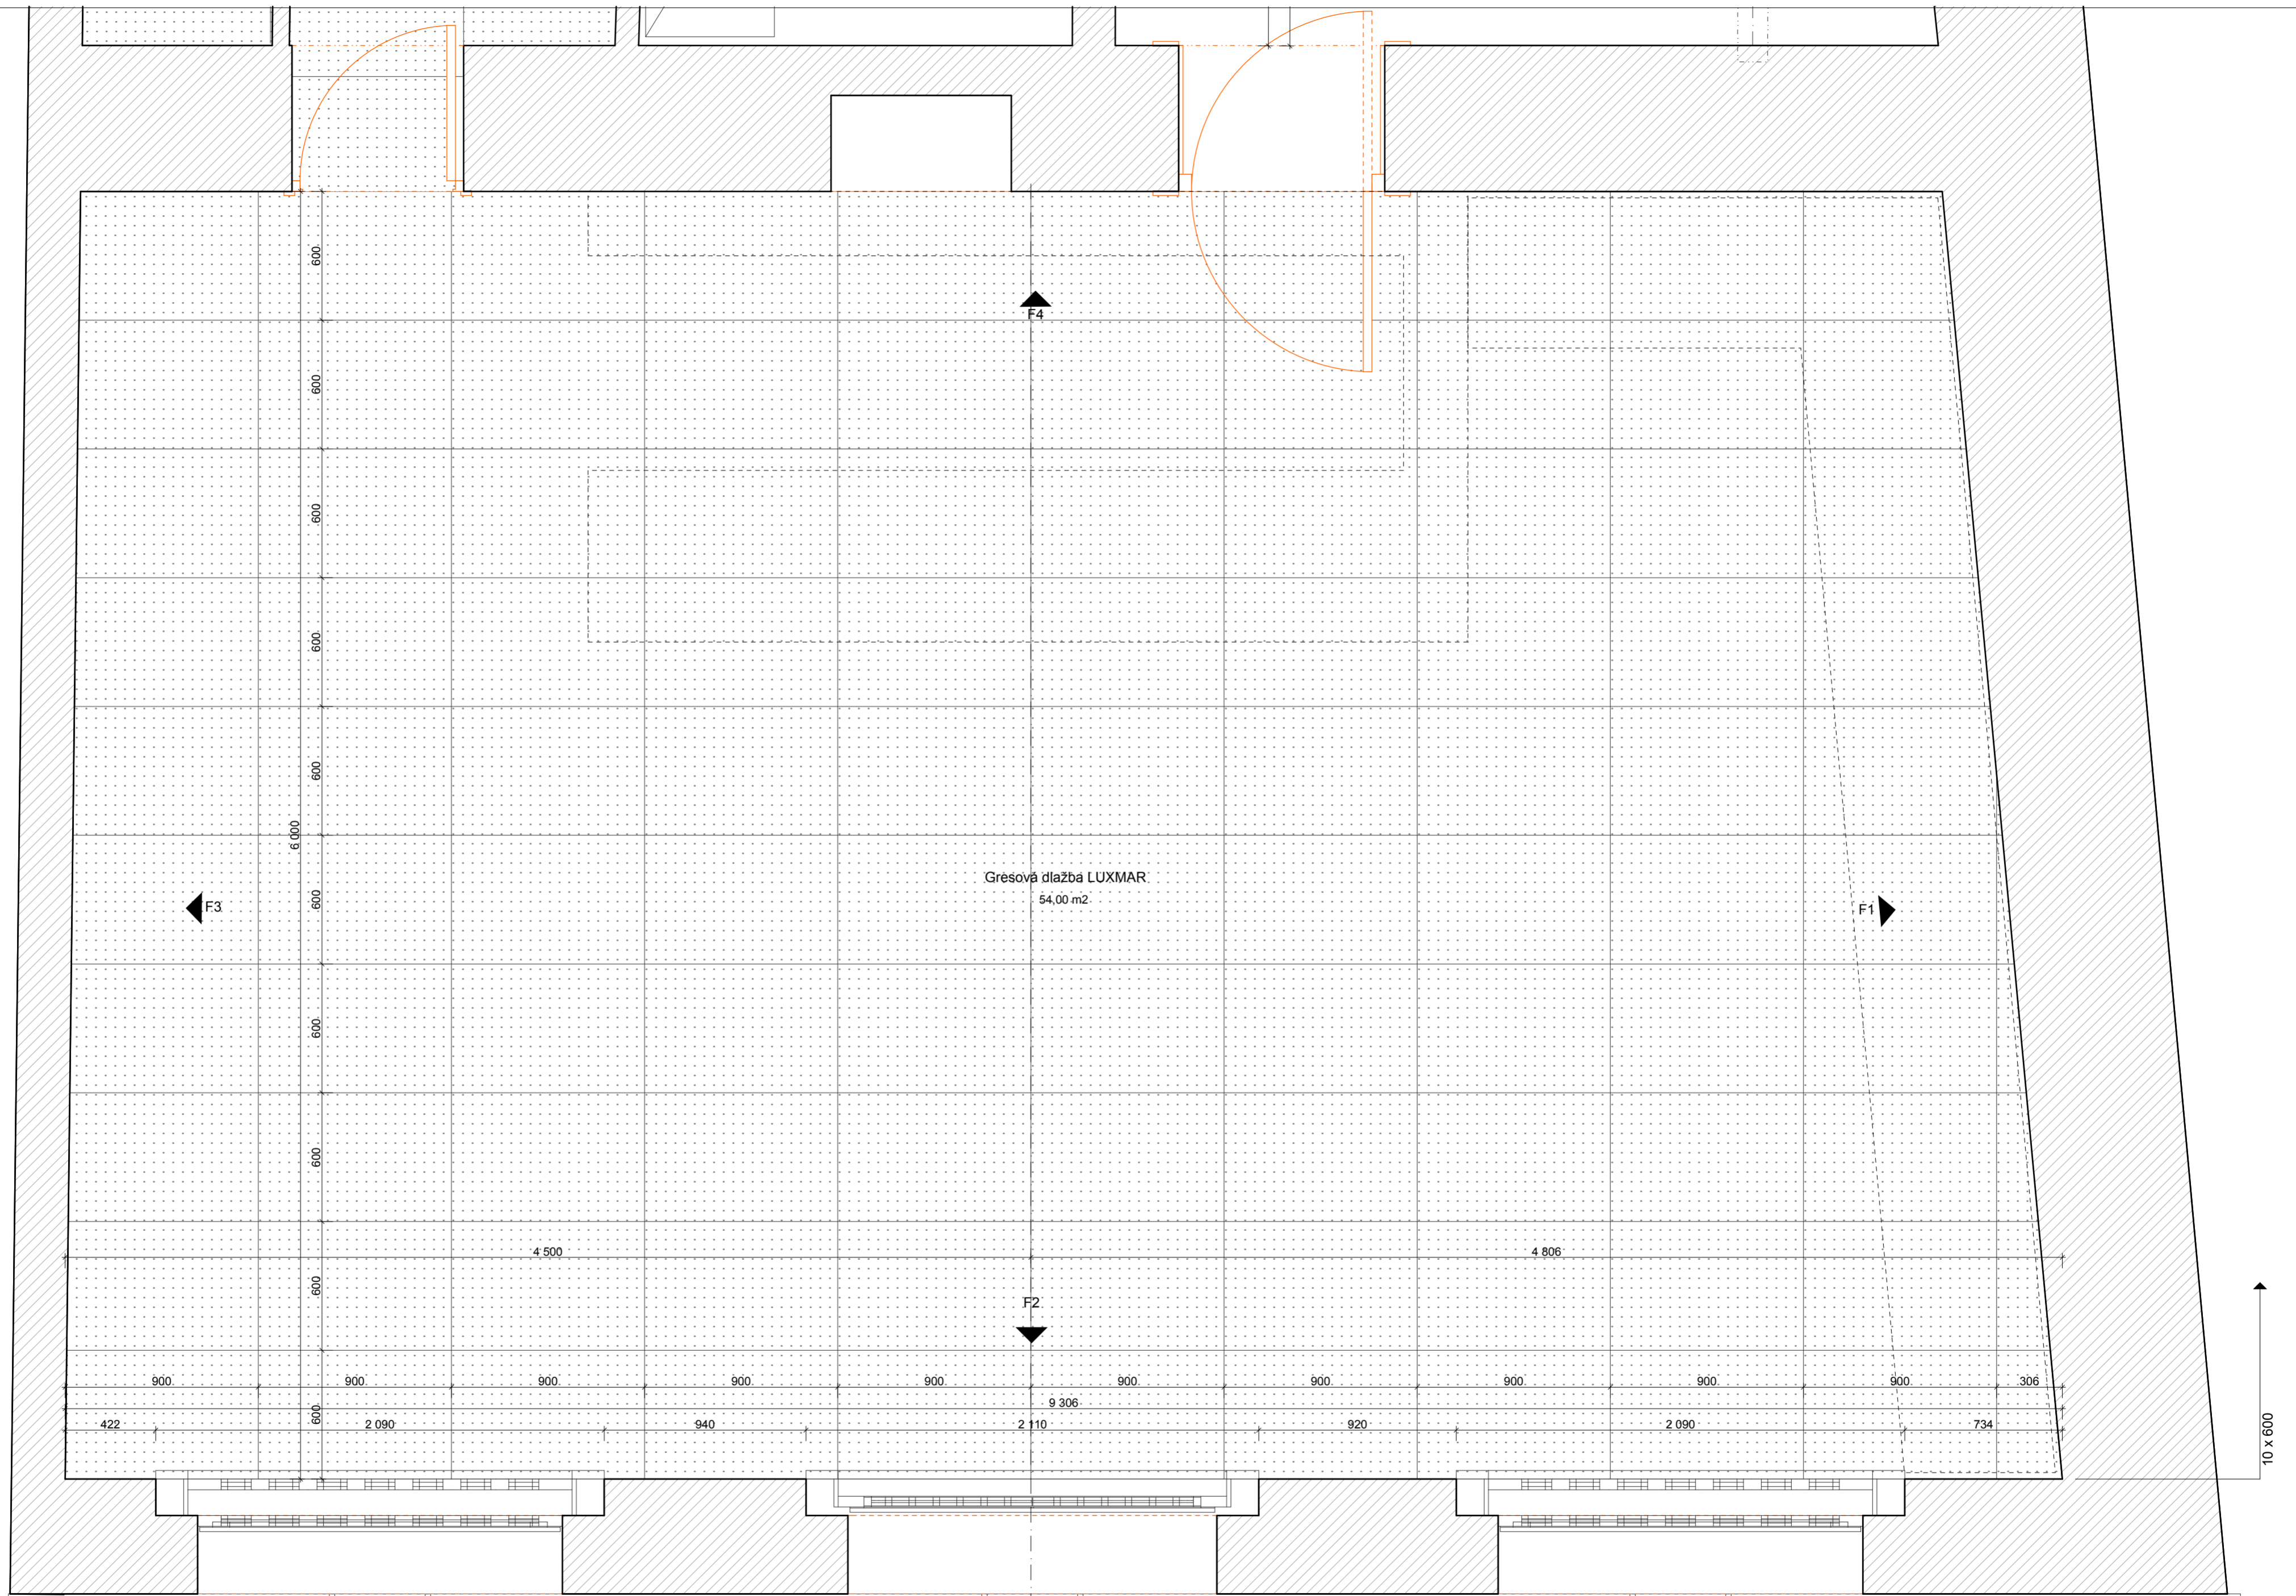

Pôdorys M = 1 : 50

Pôdorys boxu M = 1 : 20

Pohľad boxu M = 1 : 20

Osvetlenie - OS2 M = 1 : 20

Rez B - B M = 1 : 20

Pôdorys M = 1 : 20

gres LUXMAR spolu: 66 m<sup>2</sup>

Y1

Meno	Typ	Farba	Množstvo (SPOLU)
A Omietka	Baumit	biela	110 m <sup>2</sup>
B Tapeta	-	hnedá	21,15 m <sup>2</sup>
C1: Drevený kazetový sokel	-	tmavohnedá	
C12: Polica	-	tmavohnedá	
D1-03 Tabuľa - denné menu	-	čierna	
E2 Tabuľa - Jókaiho fazuľová polievka	-	čierna	
F Malba	-	-	1 ks
G Zrkadlo	-	-	6 ks
OS1 Nástenná lampa	-	-	

- Tapeta, hnedá
- drevené výrobky
- gres LUXMAR, farba: červená

Meno	Typ	Farba	Množstvo (SPOLU)
A	Omietka	Baumit	biela 110 m <sup>2</sup>
B	Tapeta	-	hnedá 21,15 m <sup>2</sup>
C1-C12	Drevený kazetový sokel	-	tmavohnedá
D1-D3	Polica	-	tmavohnedá
E1	Tabuľa - denné menu	-	čierna
E2	Tabuľa - Jókaiho fazulová polievka	-	čierna
F	Maľba	-	-
G	Zrkadlo	-	-
OS1	Nástenná lampa	-	1 ks 6 ks

- Tapeta, hnedá
- drevené výrobky
- gres LUXMAR, farba: červená

Sokel M = 1 : 20

Pohľad B1 M = 1 : 20

Rampa M = 1 : 20

Pohľad B2 M = 1 : 20

Drevené Vložky M = 1 : 10

Detail Dt1 M = 1 : 2

Detail Dt2 M = 1 : 2