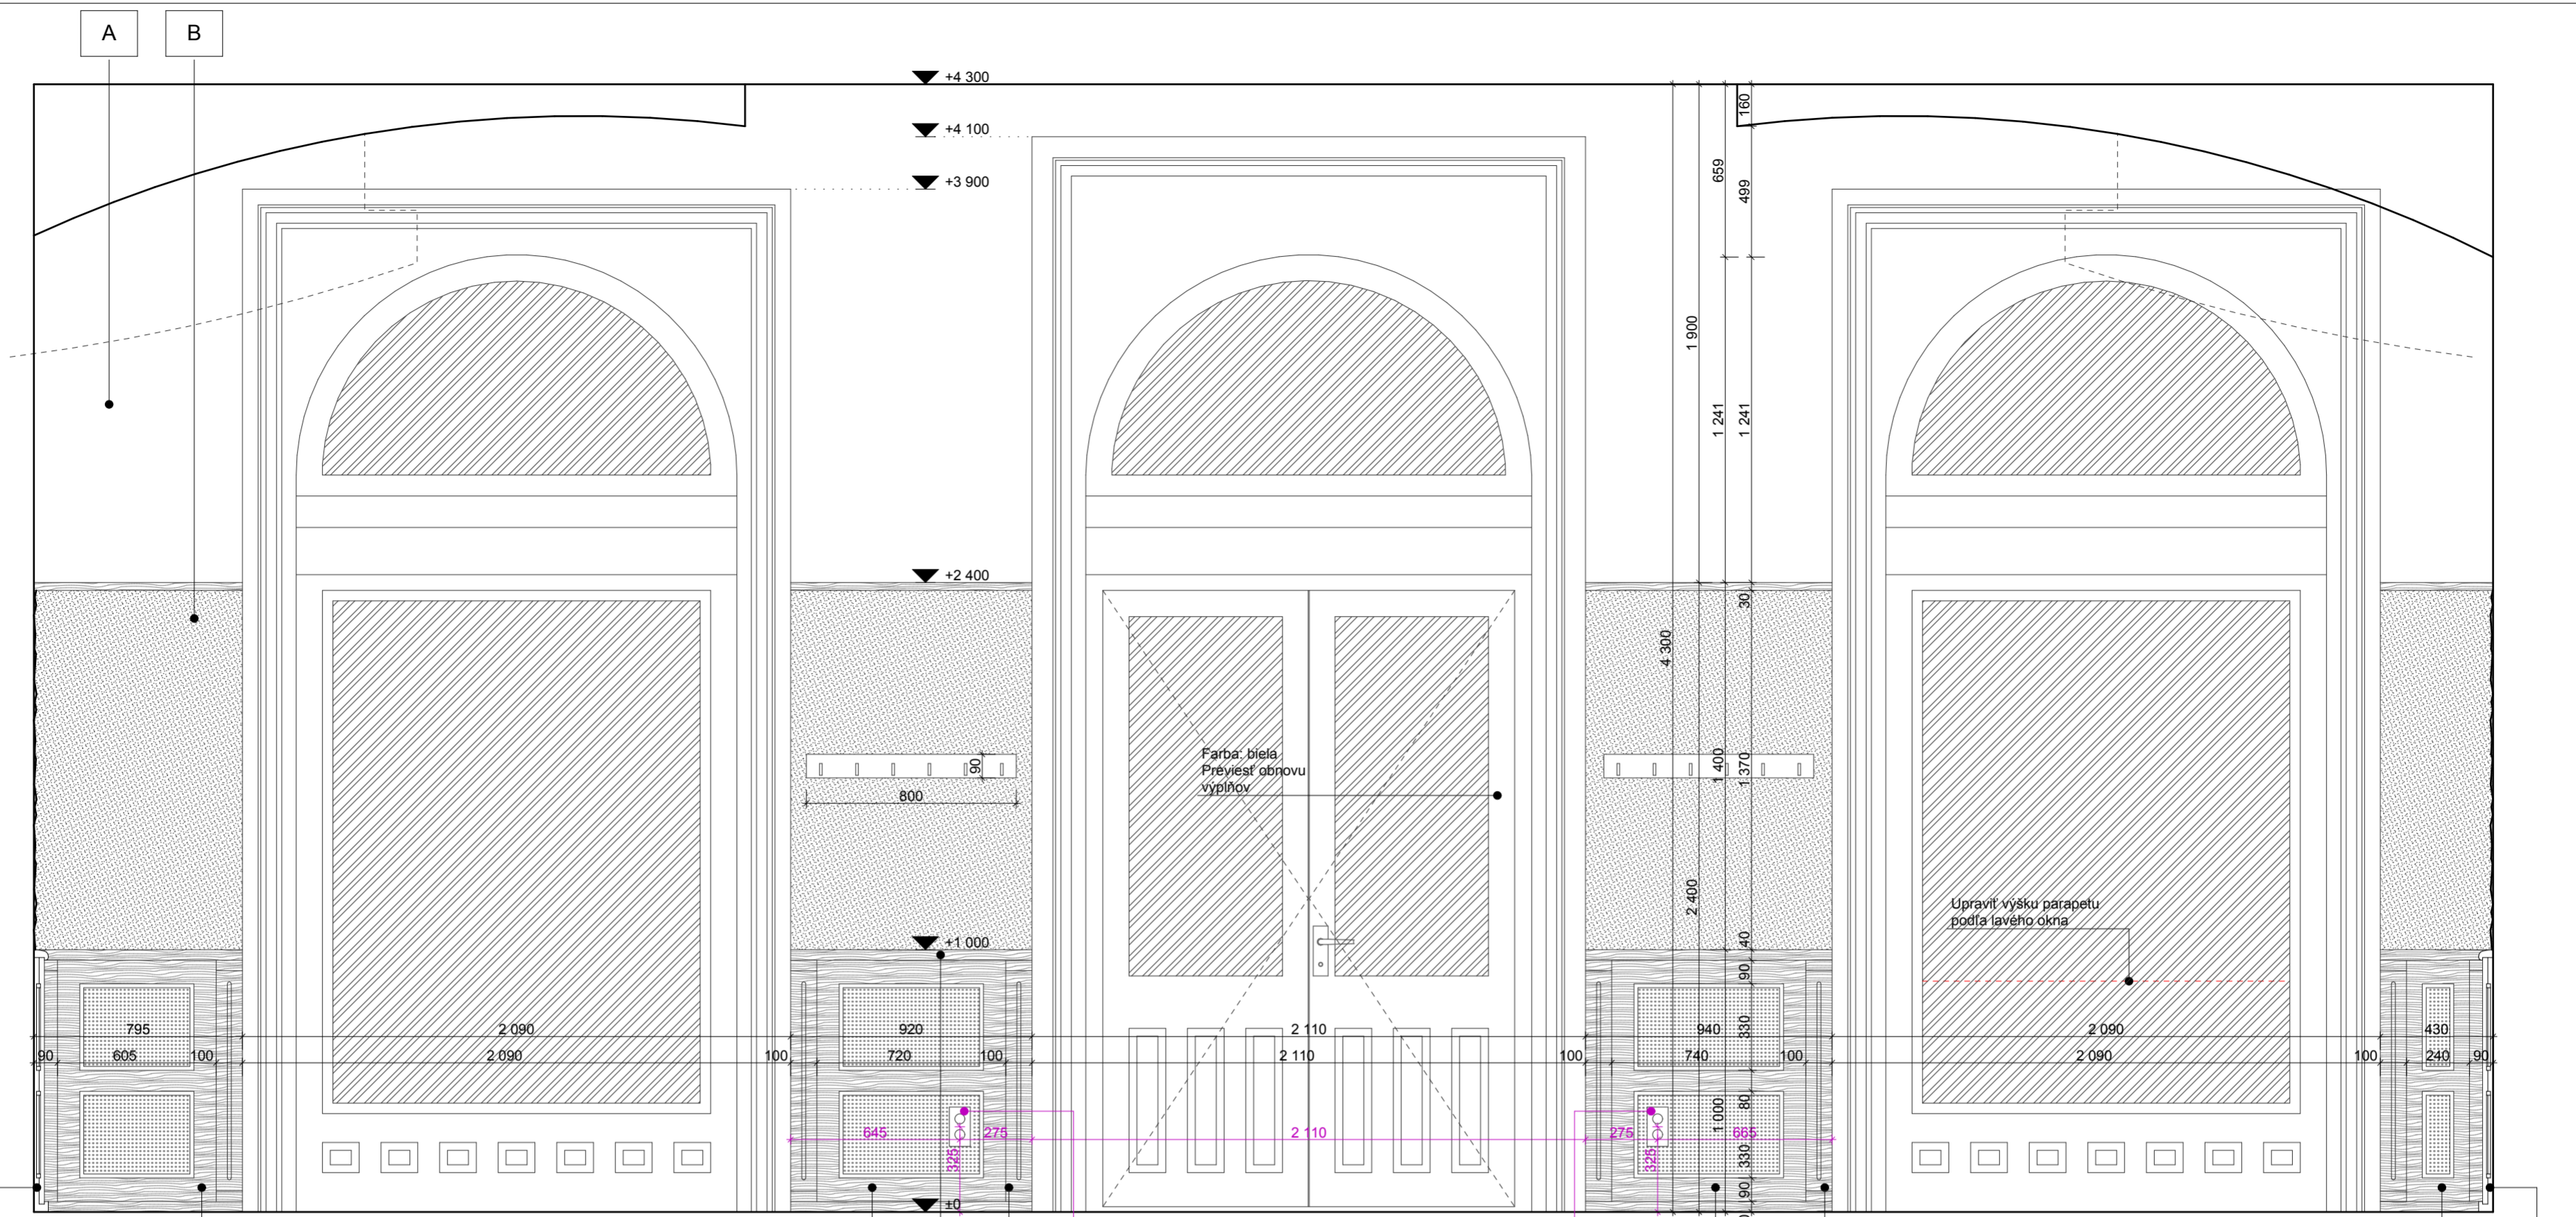

Meno	Typ	Farba	Množstvo (SPOLU)
A	Omietka	Baumit	biela 110 m²
B	Tapeta	-	hnedá 21,15 m²
C1-C12	Drevený kazetový sokel	-	tmavohnedá
D1-D3	Polica	-	tmavohnedá
E1	Tabuľa - denné menu	-	čierna
E2	Tabuľa - Jókaiho fazulová polievka	-	čierna
F	Maľba	-	-
G	Zrkadlo	-	-
OS1	Nástenná lampa	-	1 ks 6 ks

- Tapeta, hnedá
- drevené výrobky
- gres LUXMAR, farba: červená