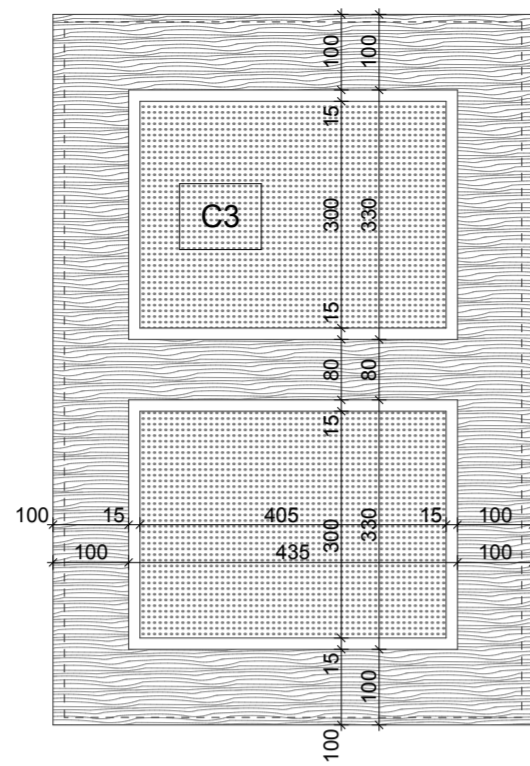

Drevené Vložky M = 1 : 10