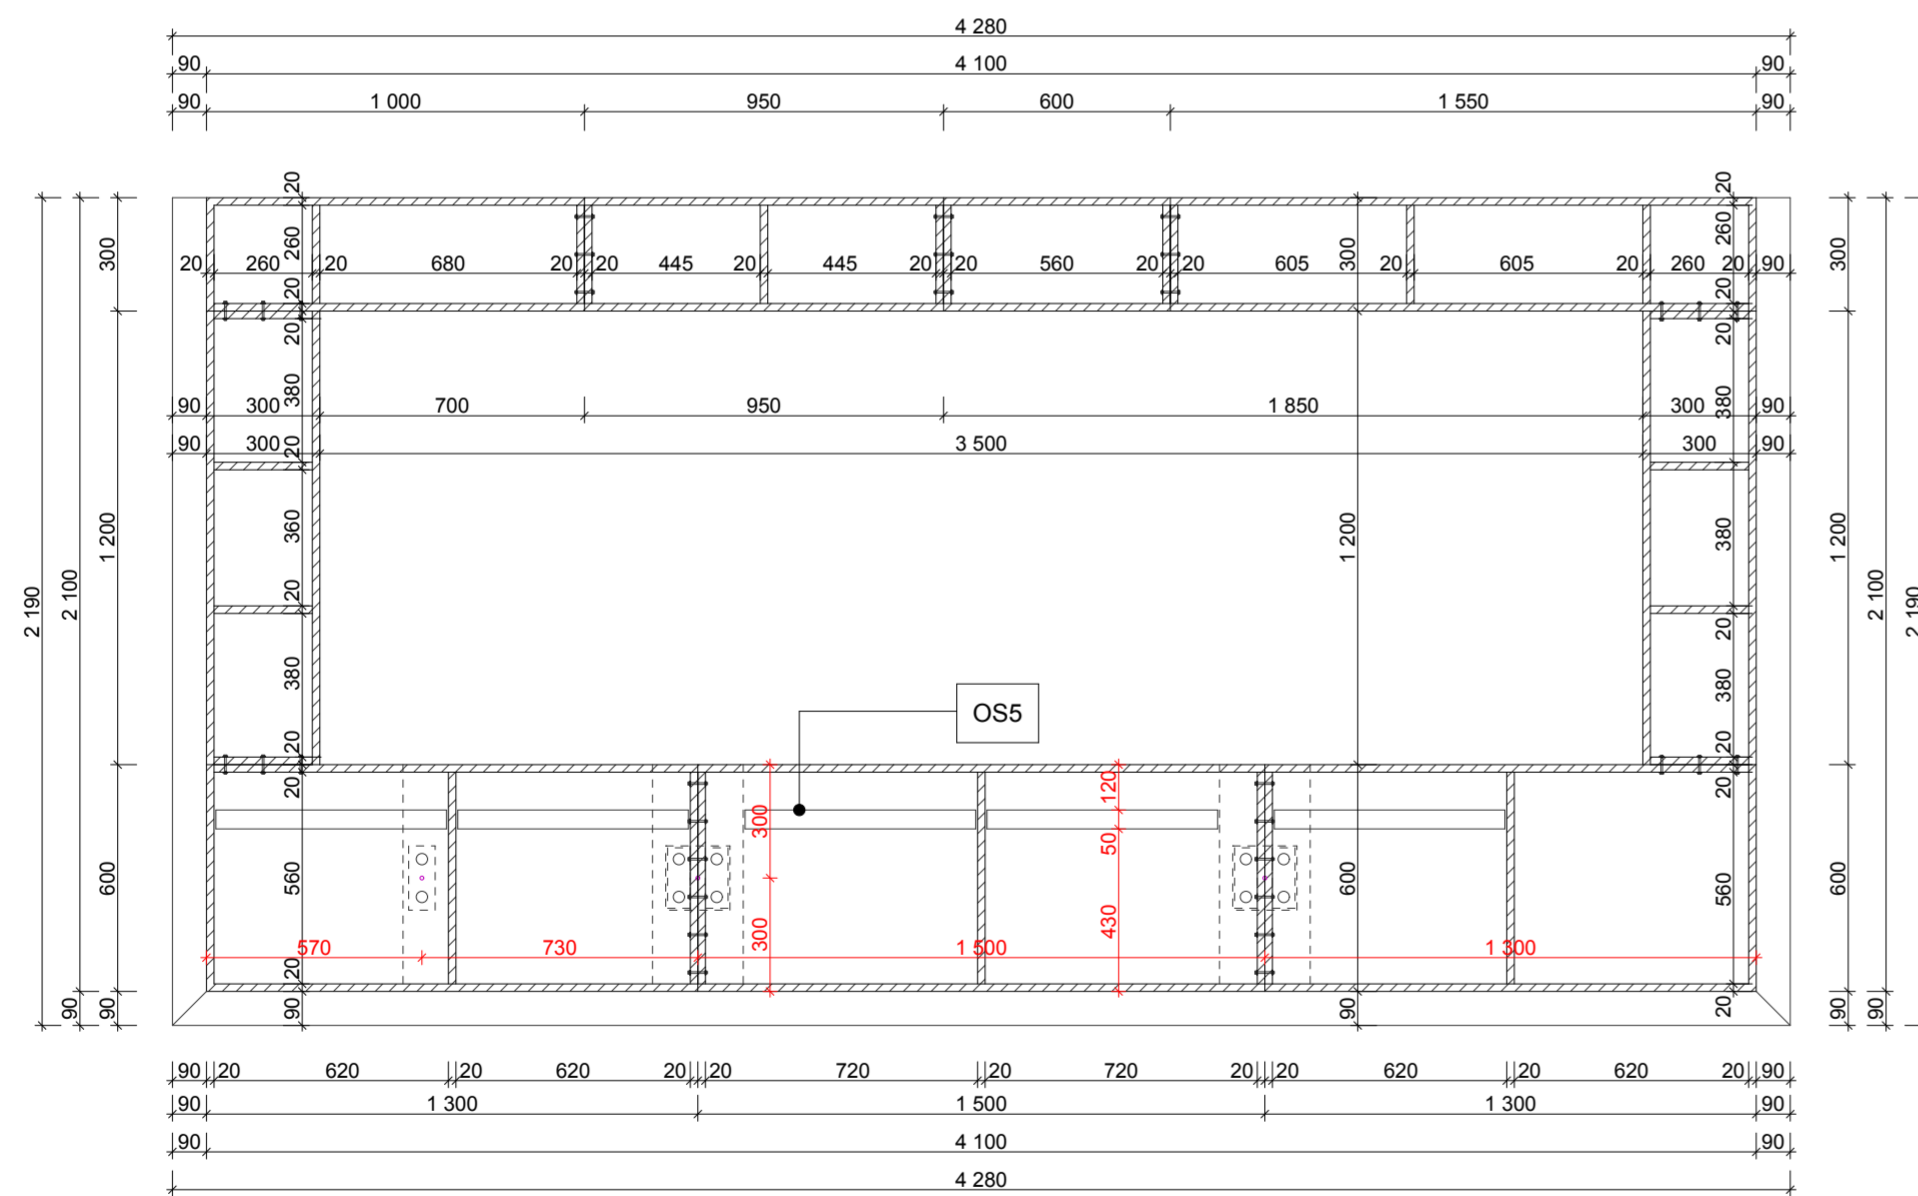

Pôdorys M = 1 : 50

Pôdorys boxu M = 1 : 20

Pohľad boxu M = 1 : 20

Osvetlenie - OS2 M = 1 : 20

Rez B - B M = 1 : 20

Pôdorys M = 1 : 20

gres LUXMAR spolu: 66 m<sup>2</sup>

Y1

- Tapeta, hnedá
- drevené výrobky
- gres LUXMAR, farba: červená

Sokel M = 1 : 20

Pohľad B1 M = 1 : 20

Rampa M = 1 : 20

Pohľad B2 M = 1 : 20

Drevené Vložky M = 1 : 10

Detail Dt1 M = 1 : 2

Detail Dt2 M = 1 : 2

D1

Drevená policca M = 1 : 10

D2

Drevená policca M = 1 : 10

D3

Drevená policca M = 1 : 10

C11

C12

Prierez M = 1 : 2

Prierez M = 1 : 2

Prierez M = 1 : 2

Prierez M = 1 : 2

M = 1 : 5

C11

C12

drevené výrobky  
gres LUXMAR, farba: červená