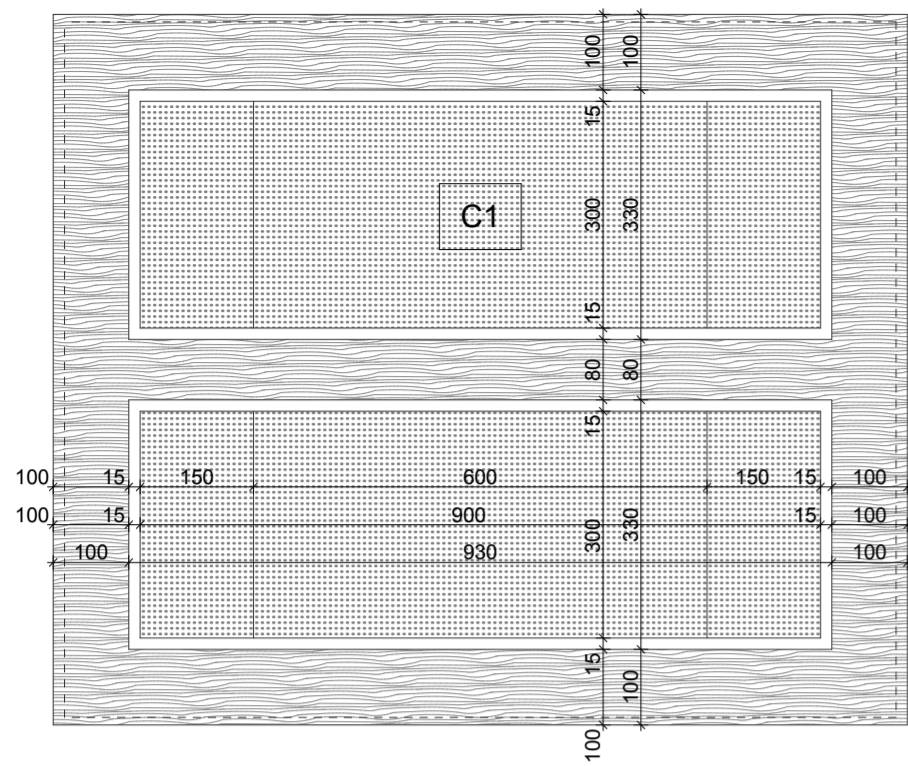

Drevené Vložky M = 1 : 10