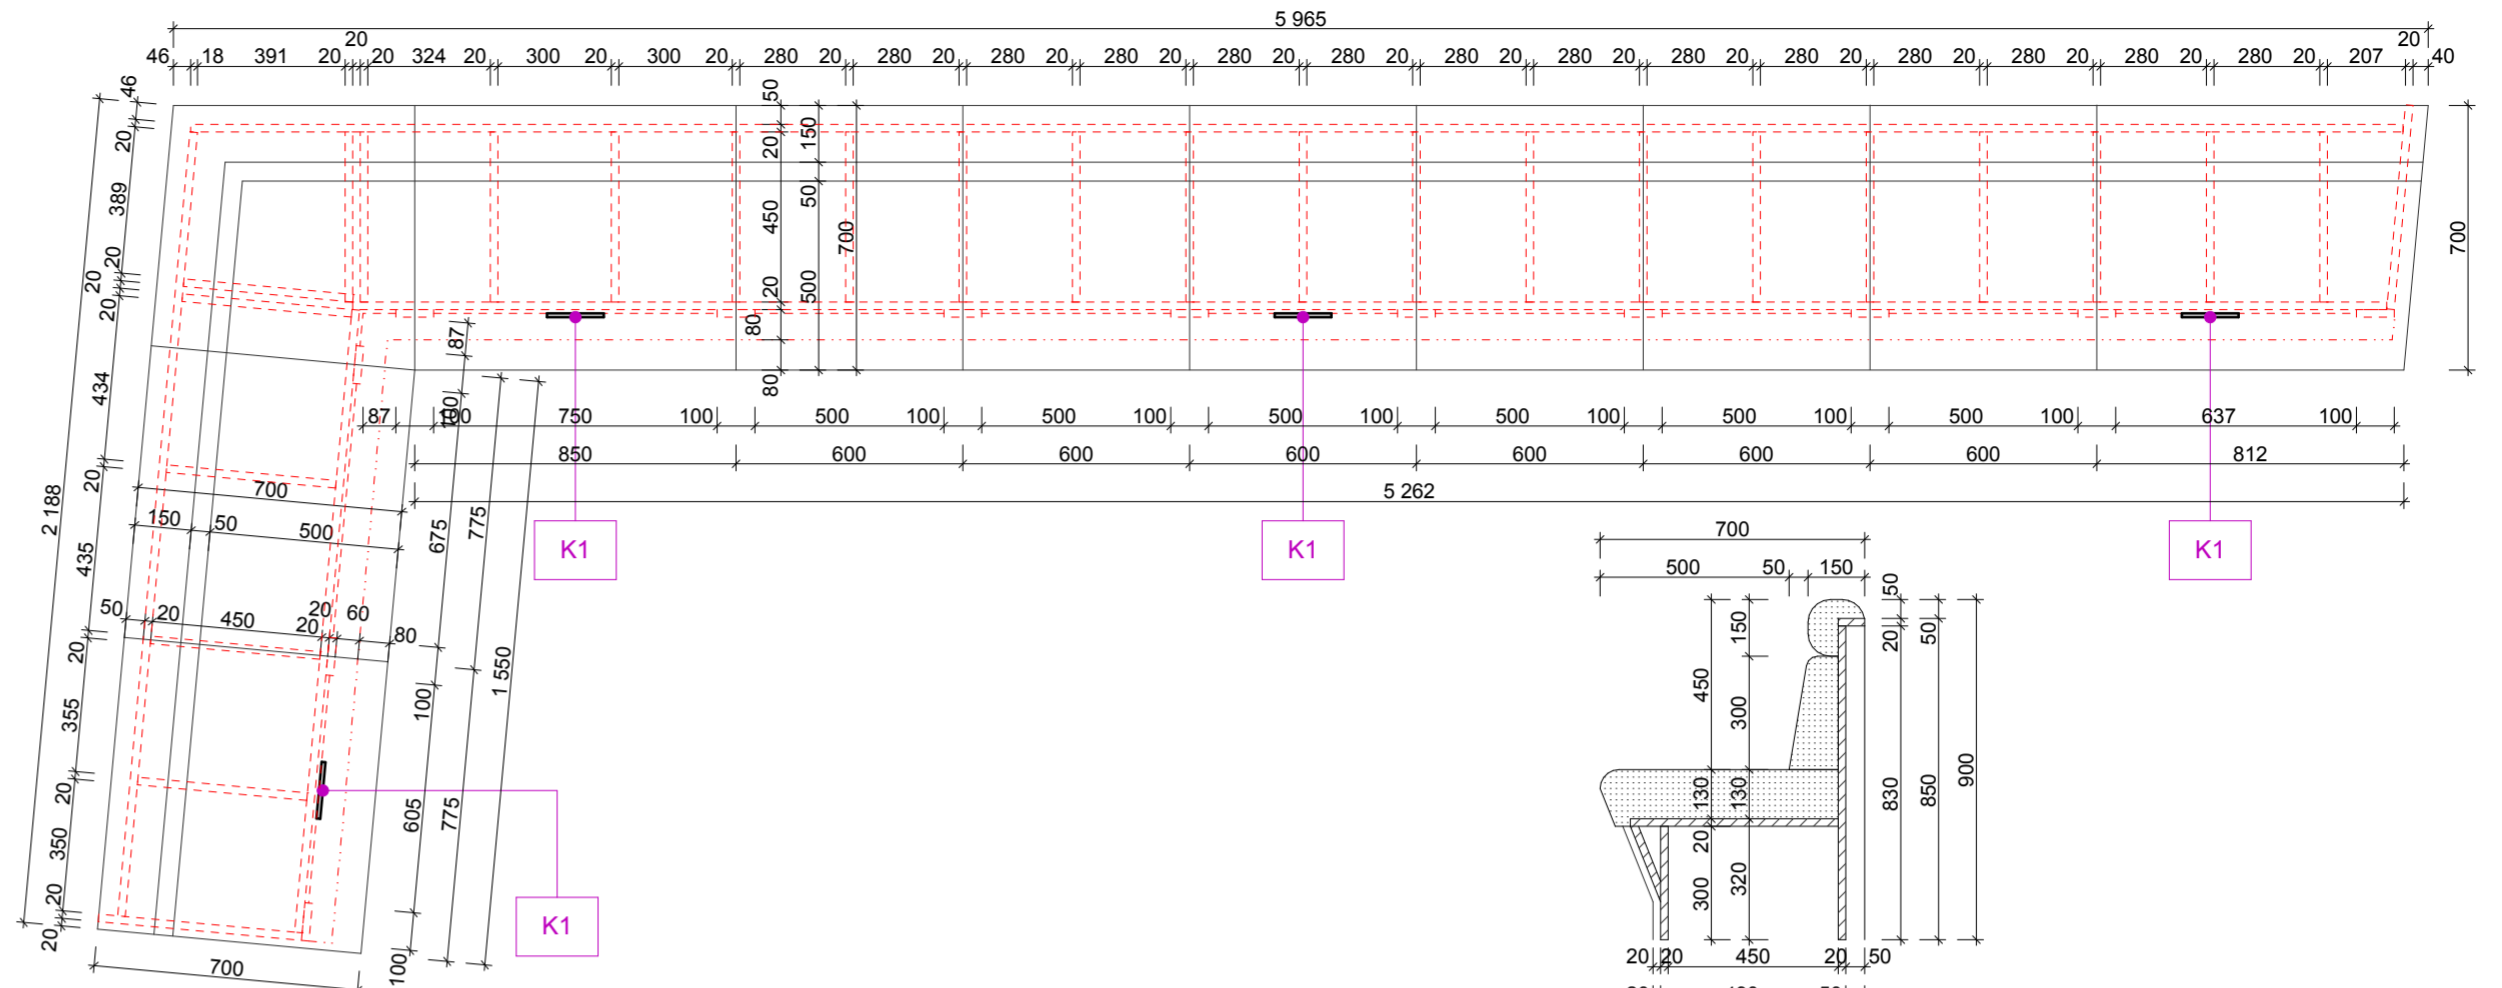

Pôdorys M = 1 : 50

Pôdorys boxu M = 1 : 20

Pohľad boxu M = 1 : 20

Osvetlenie - OS2 M = 1 : 20

Rez B - B M = 1 : 20

Pôdorys M = 1 : 20

gres LUXMAR spolu: 66 m<sup>2</sup>

Y1

Meno	Typ	Farba	Množstvo (SPOLU)
A Omietka	Baumit	biela	110 m <sup>2</sup>
B Tapeta	-	hnedá	21,15 m <sup>2</sup>
C1: Drevený kazetový sokel	-	tmavohnedá	
C12: Polica	-	tmavohnedá	
D1-03 Tabuľa - denné menu	-	čierna	
E2 Tabuľa - Jókaiho fazuľová polievka	-	čierna	
F Malba	-	-	1 ks
G Zrkadlo	-	-	6 ks
OS1 Nástenná lampa	-	-	

- Tapeta, hnedá
- drevené výrobky
- gres LUXMAR, farba: červená

Meno	Typ	Farba	Množstvo (SPOLU)
A	Omietka	Baumit	biela 110 m <sup>2</sup>
B	Tapeta	-	hnedá 21,15 m <sup>2</sup>
C1-C12	Drevený kazetový sokel	-	tmavohnedá
D1-D3	Polica	-	tmavohnedá
E1	Tabuľa - denné menu	-	čierna
E2	Tabuľa - Jókaiho fazulová polievka	-	čierna
F	Maľba	-	-
G	Zrkadlo	-	-
OS1	Nástenná lampa	-	1 ks 6 ks

- Tapeta, hnedá
- drevené výrobky
- gres LUXMAR, farba: červená

Sokel M = 1 : 20

Pohľad B1 M = 1 : 20

Rampa M = 1 : 20

Pohľad B2 M = 1 : 20

Drevené Vložky M = 1 : 10

Detail Dt1 M = 1 : 2

Detail Dt2 M = 1 : 2