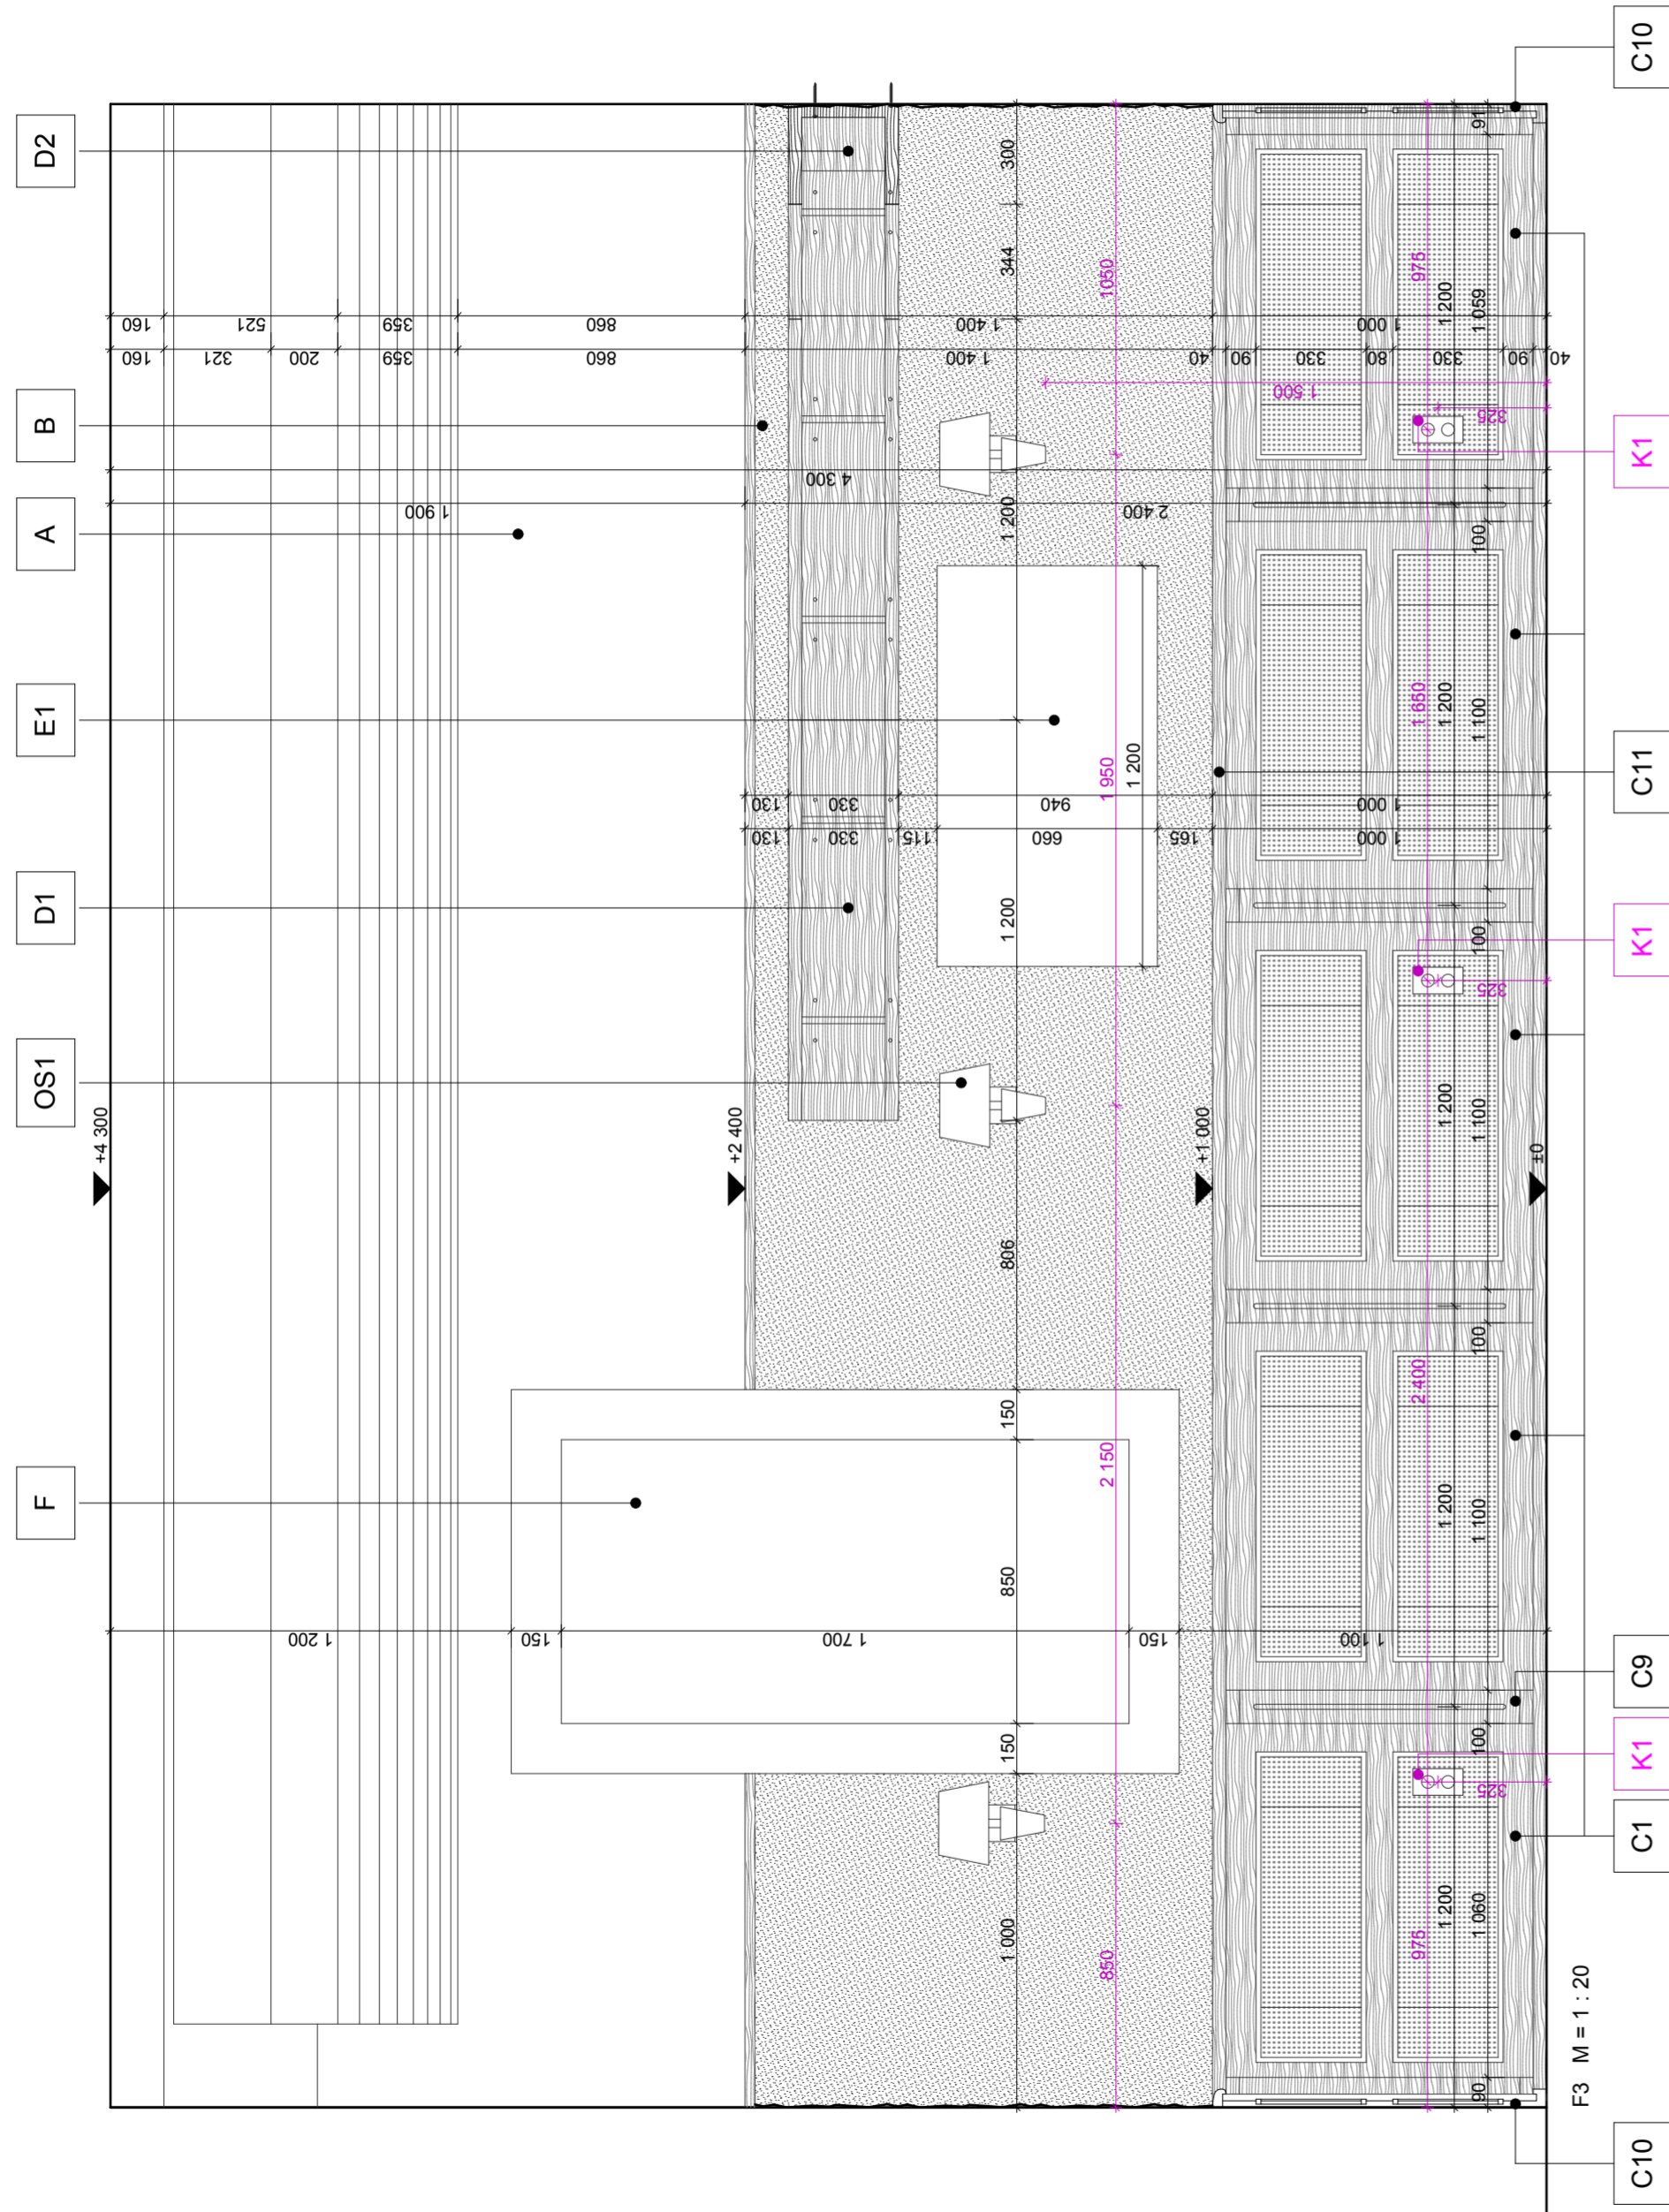

Pôdorys M = 1 : 50

Pôdorys boxu M = 1 : 20

Pohľad boxu M = 1 : 20

Osvetlenie - OS2 M = 1 : 20

Rez B - B M = 1 : 20

Pôdorys M = 1 : 20

gres LUXMAR spolu: 66 m<sup>2</sup>

Y1

Meno	Typ	Farba	Množstvo (SPOLU)
A Omietka	Baumit	biela	110 m <sup>2</sup>
B Tapeta	-	hnedá	21,15 m <sup>2</sup>
C1: Drevený kazetový sokel	-	tmavohnedá	
C12: Polica	-	tmavohnedá	
D1-03 Tabuľa - denné menu	-	čierna	
E2 Tabuľa - Jókaiho fazuľová polievka	-	čierna	
F Malba	-	-	1 ks
G Zrkadlo	-	-	6 ks
OS1 Nástenná lampa	-	-	

- Tapeta, hnedá
- drevené výrobky
- gres LUXMAR, farba: červená

Meno	Typ	Farba	Množstvo (SPOLU)
A	Omietka	Baumit	biela 110 m <sup>2</sup>
B	Tapeta	-	hnedá 21,15 m <sup>2</sup>
C1-C12	Drevený kazetový sokel	-	tmavohnedá
D1-D3	Polica	-	tmavohnedá
E1	Tabuľa - denné menu	-	čierna
E2	Tabuľa - Jókaiho fazulová polievka	-	čierna
F	Maľba	-	-
G	Zrkadlo	-	-
OS1	Nástenná lampa	-	1 ks 6 ks

- Tapeta, hnedá
- drevené výrobky
- gres LUXMAR, farba: červená

Sokel M = 1 : 20

Pohľad B1 M = 1 : 20

Rampa M = 1 : 20

Pohľad B2 M = 1 : 20

Drevené Vložky M = 1 : 10

Detail Dt1 M = 1 : 2

Detail Dt2 M = 1 : 2