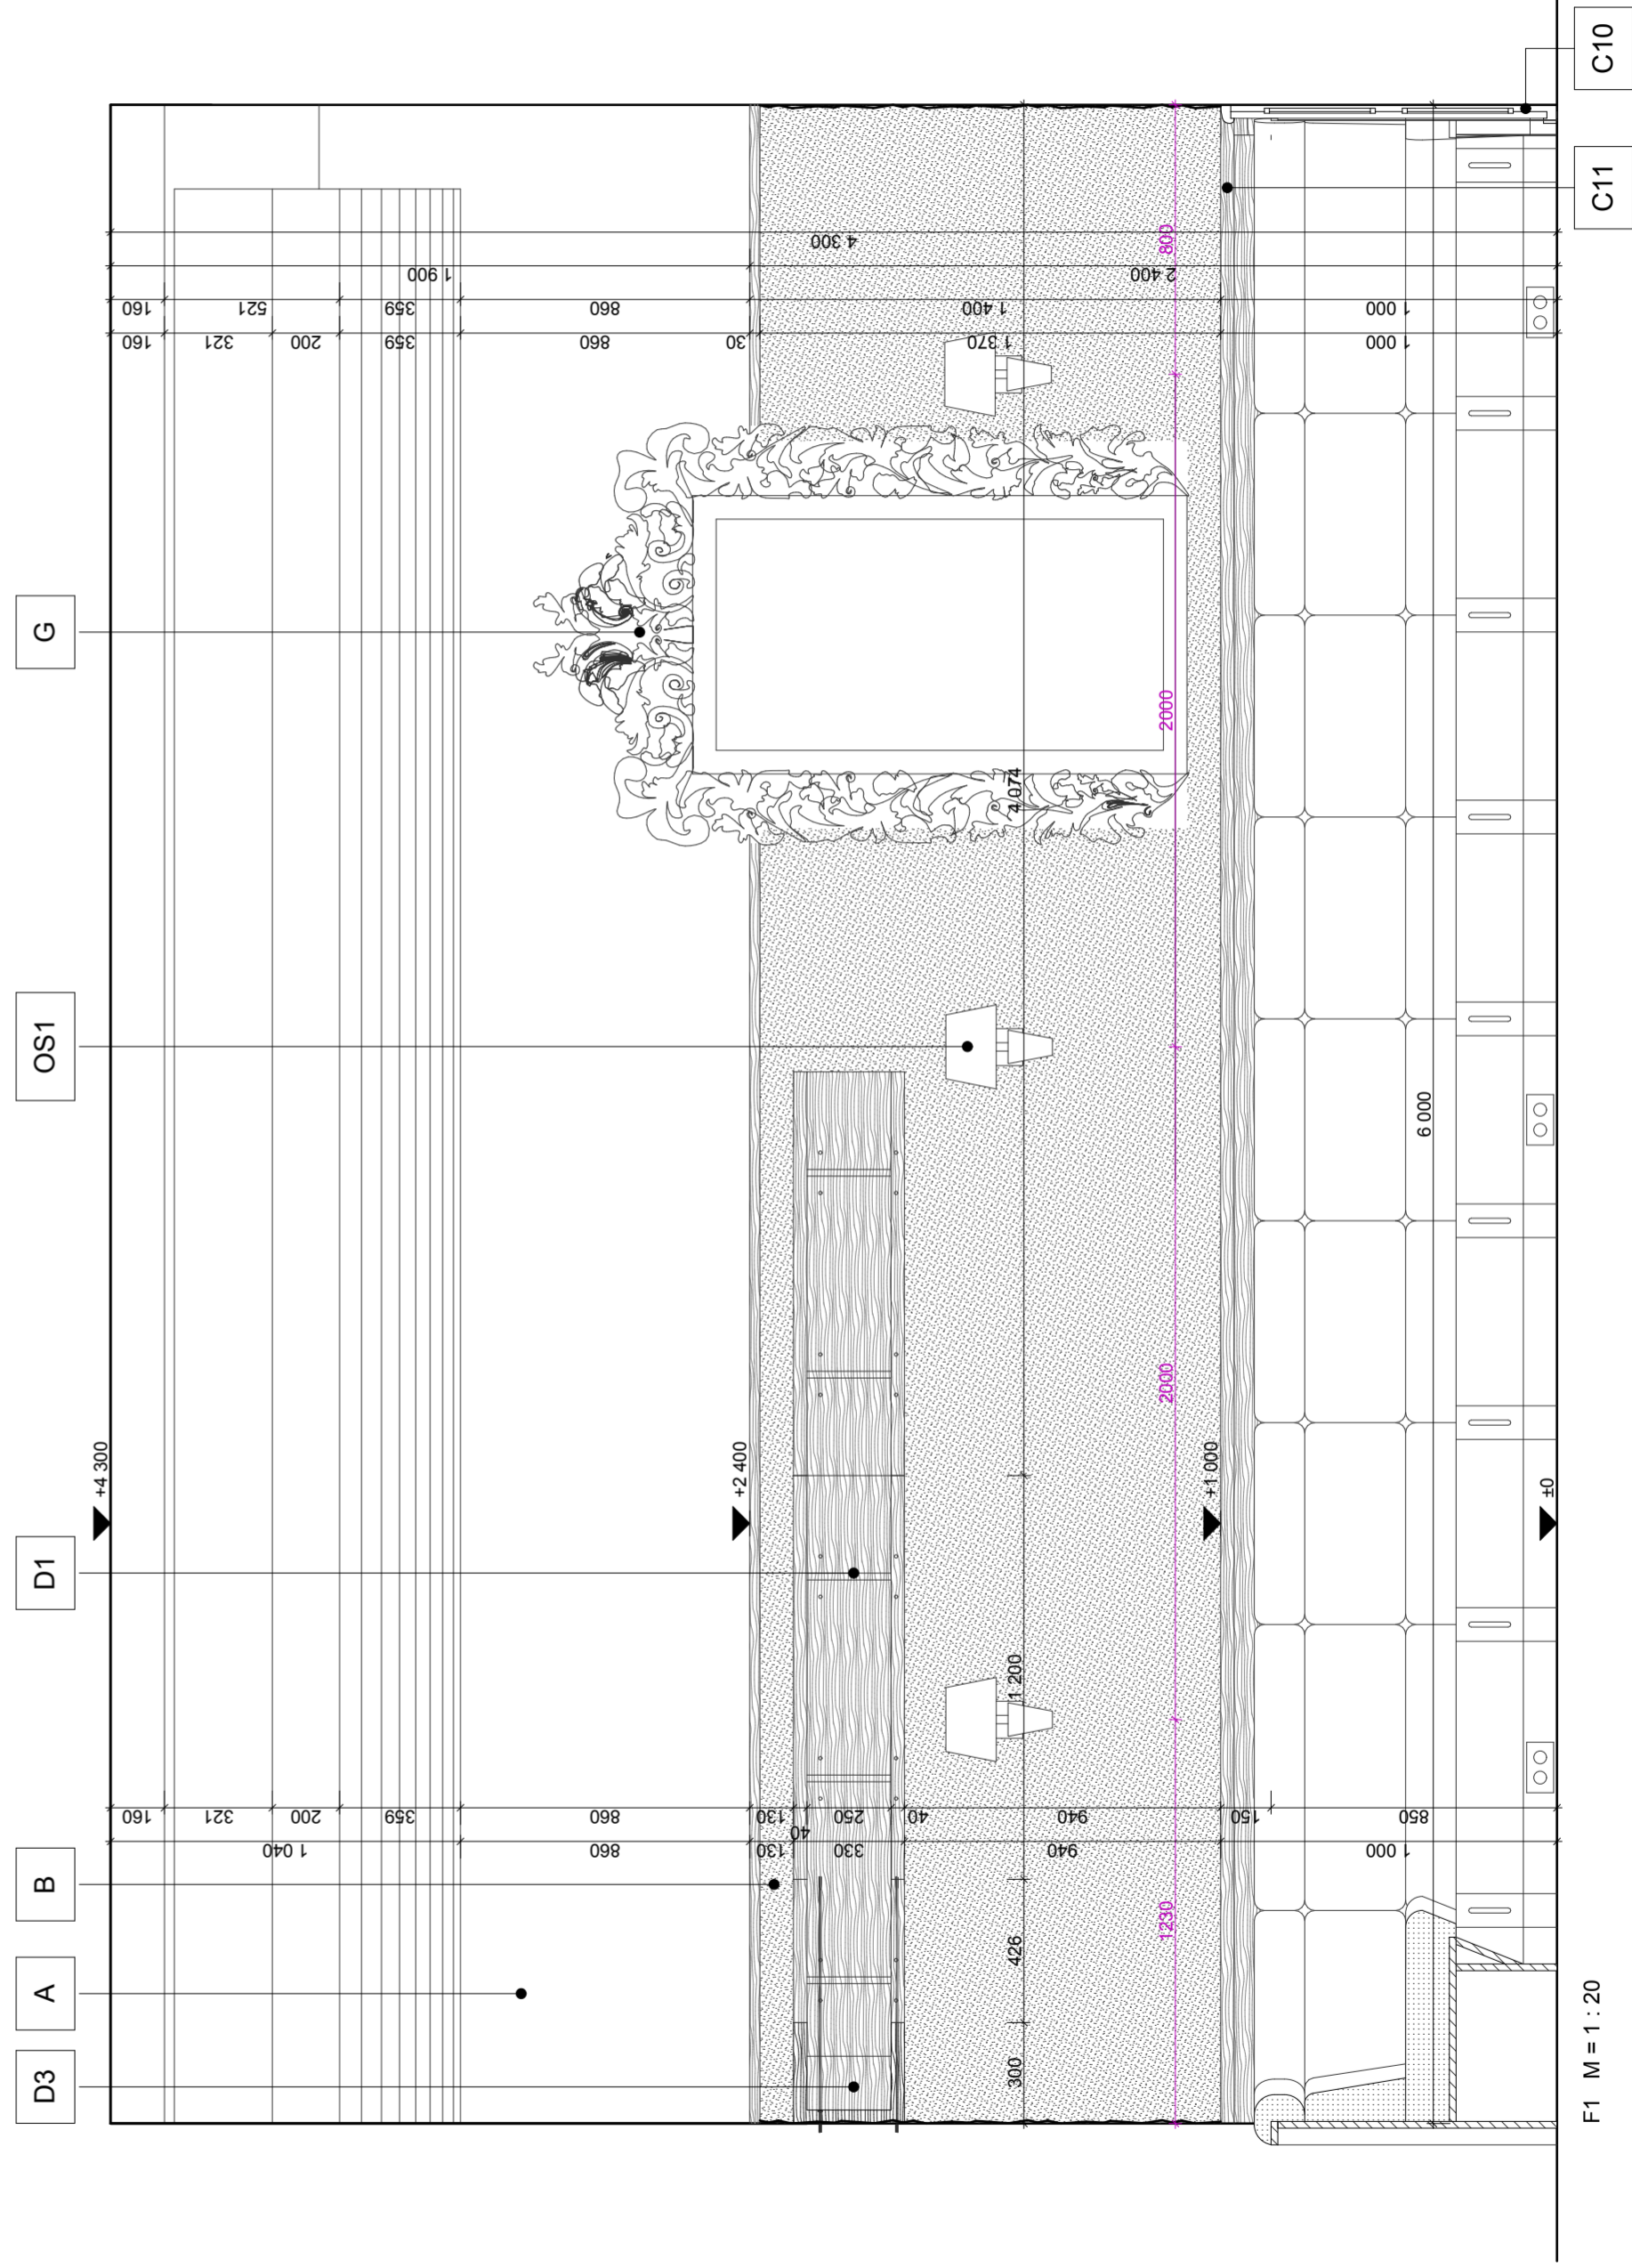

Pôdorys M = 1 : 50

Pôdorys boxu M = 1 : 20

Pohľad boxu M = 1 : 20

Osvetlenie - OS2 M = 1 : 20

Rez B - B M = 1 : 20

Pôdorys M = 1 : 20

gres LUXMAR spolu: 66 m<sup>2</sup>

Y1

Meno	Typ	Farba	Množstvo (SPOLU)
A Omietka	Baumit	biela	110 m <sup>2</sup>
B Tapeta	-	hnedá	21,15 m <sup>2</sup>
C1: Drevený kazetový sokel	-	tmavohnedá	
C12: Polica	-	tmavohnedá	
D1-03 Tabuľa - denné menu	-	čierna	
E2 Tabuľa - Jókaiho fazuľová polievka	-	čierna	
F Malba	-	-	1 ks
G Zrkadlo	-	-	6 ks
OS1 Nástenná lampa	-	-	

F1 M = 1 : 20

Meno	Typ	Farba	Množstvo (SPOLU)	
A	Omietka	Baumit	biela	110 m <sup>2</sup>
B1	Drevený obklad	-	hnedá	6,2 m <sup>2</sup>
C1-C12	Drevený kazetový sokel	-	tmavohnedá	
D1-D3	Polica	-	tmavohnedá	
E1	Tabuľa - denné menu	-	čierna	1 ks
E2	Tabuľa - Jókaiho fazuľová polievka	-	čierna	1 ks
F	Malba	-	-	
G	Zrkadlo	-	-	1 ks
OS1	Nástenná lampa	-	-	6 ks

- Tapeta, hnedá
- drevené výrobky
- gres LUXMAR, farba: červená

Sokel M = 1 : 20

Pohľad B1 M = 1 : 20

Rampa M = 1 : 20

Pohľad B2 M = 1 : 20

Drevené Vložky M = 1 : 10

Detail Dt1 M = 1 : 2

Detail Dt2 M = 1 : 2