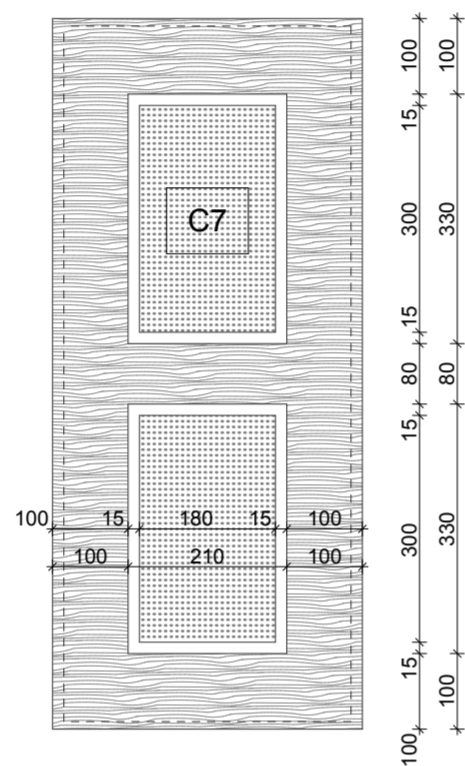

Drevené Vložky M = 1 : 10