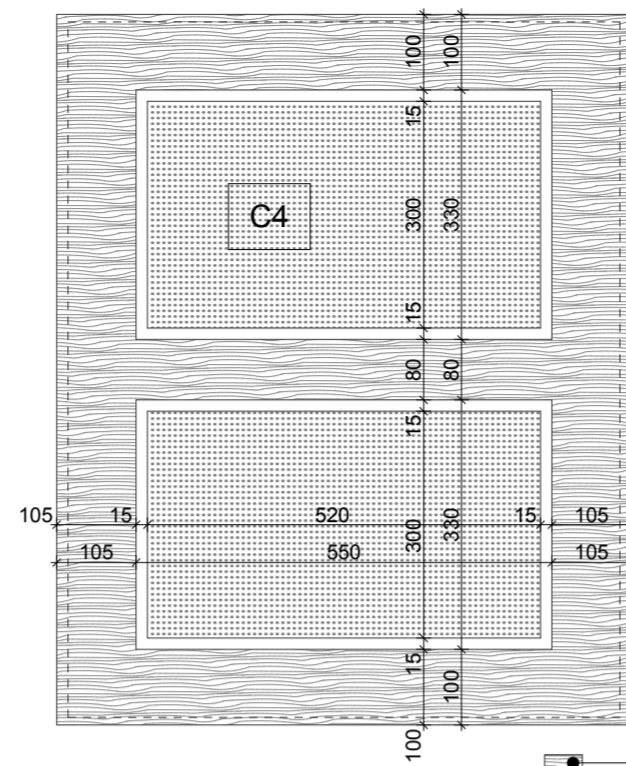

Drevené Vložky M = 1 : 10