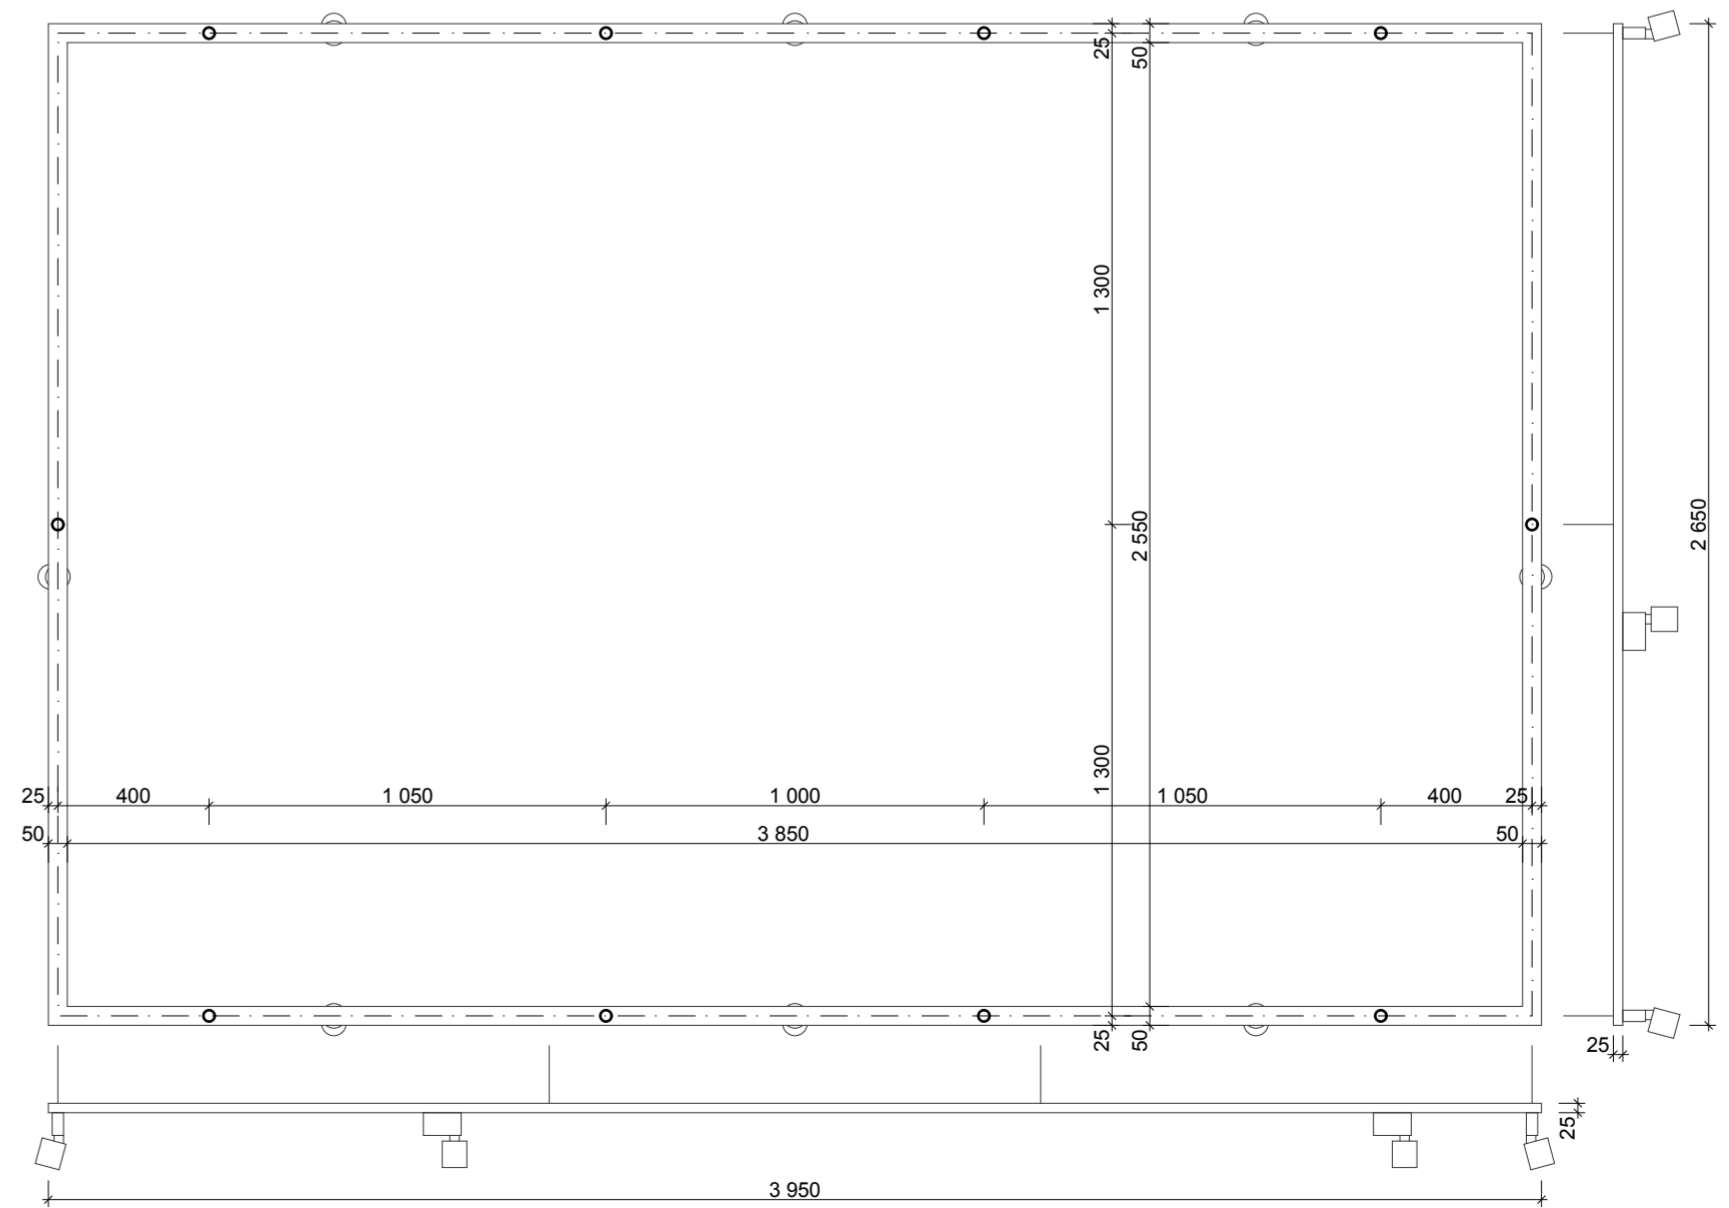

Pôdorys M = 1 : 50

Pôdorys boxu M = 1 : 20

Pohľad boxu M = 1 : 20

Osvetlenie - OS2 M = 1 : 20

Rez B - B M = 1 : 20

Pôdorys M = 1 : 20

gres LUXMAR spolu: 66 m<sup>2</sup>

Y1

- Tapeta, hnedá
- drevené výrobky
- gres LUXMAR, farba: červená

Sokel M = 1 : 20

Pohľad B1 M = 1 : 20

Rampa M = 1 : 20

Pohľad B2 M = 1 : 20

Drevené Vložky M = 1 : 10

Detail Dt1 M = 1 : 2

Detail Dt2 M = 1 : 2