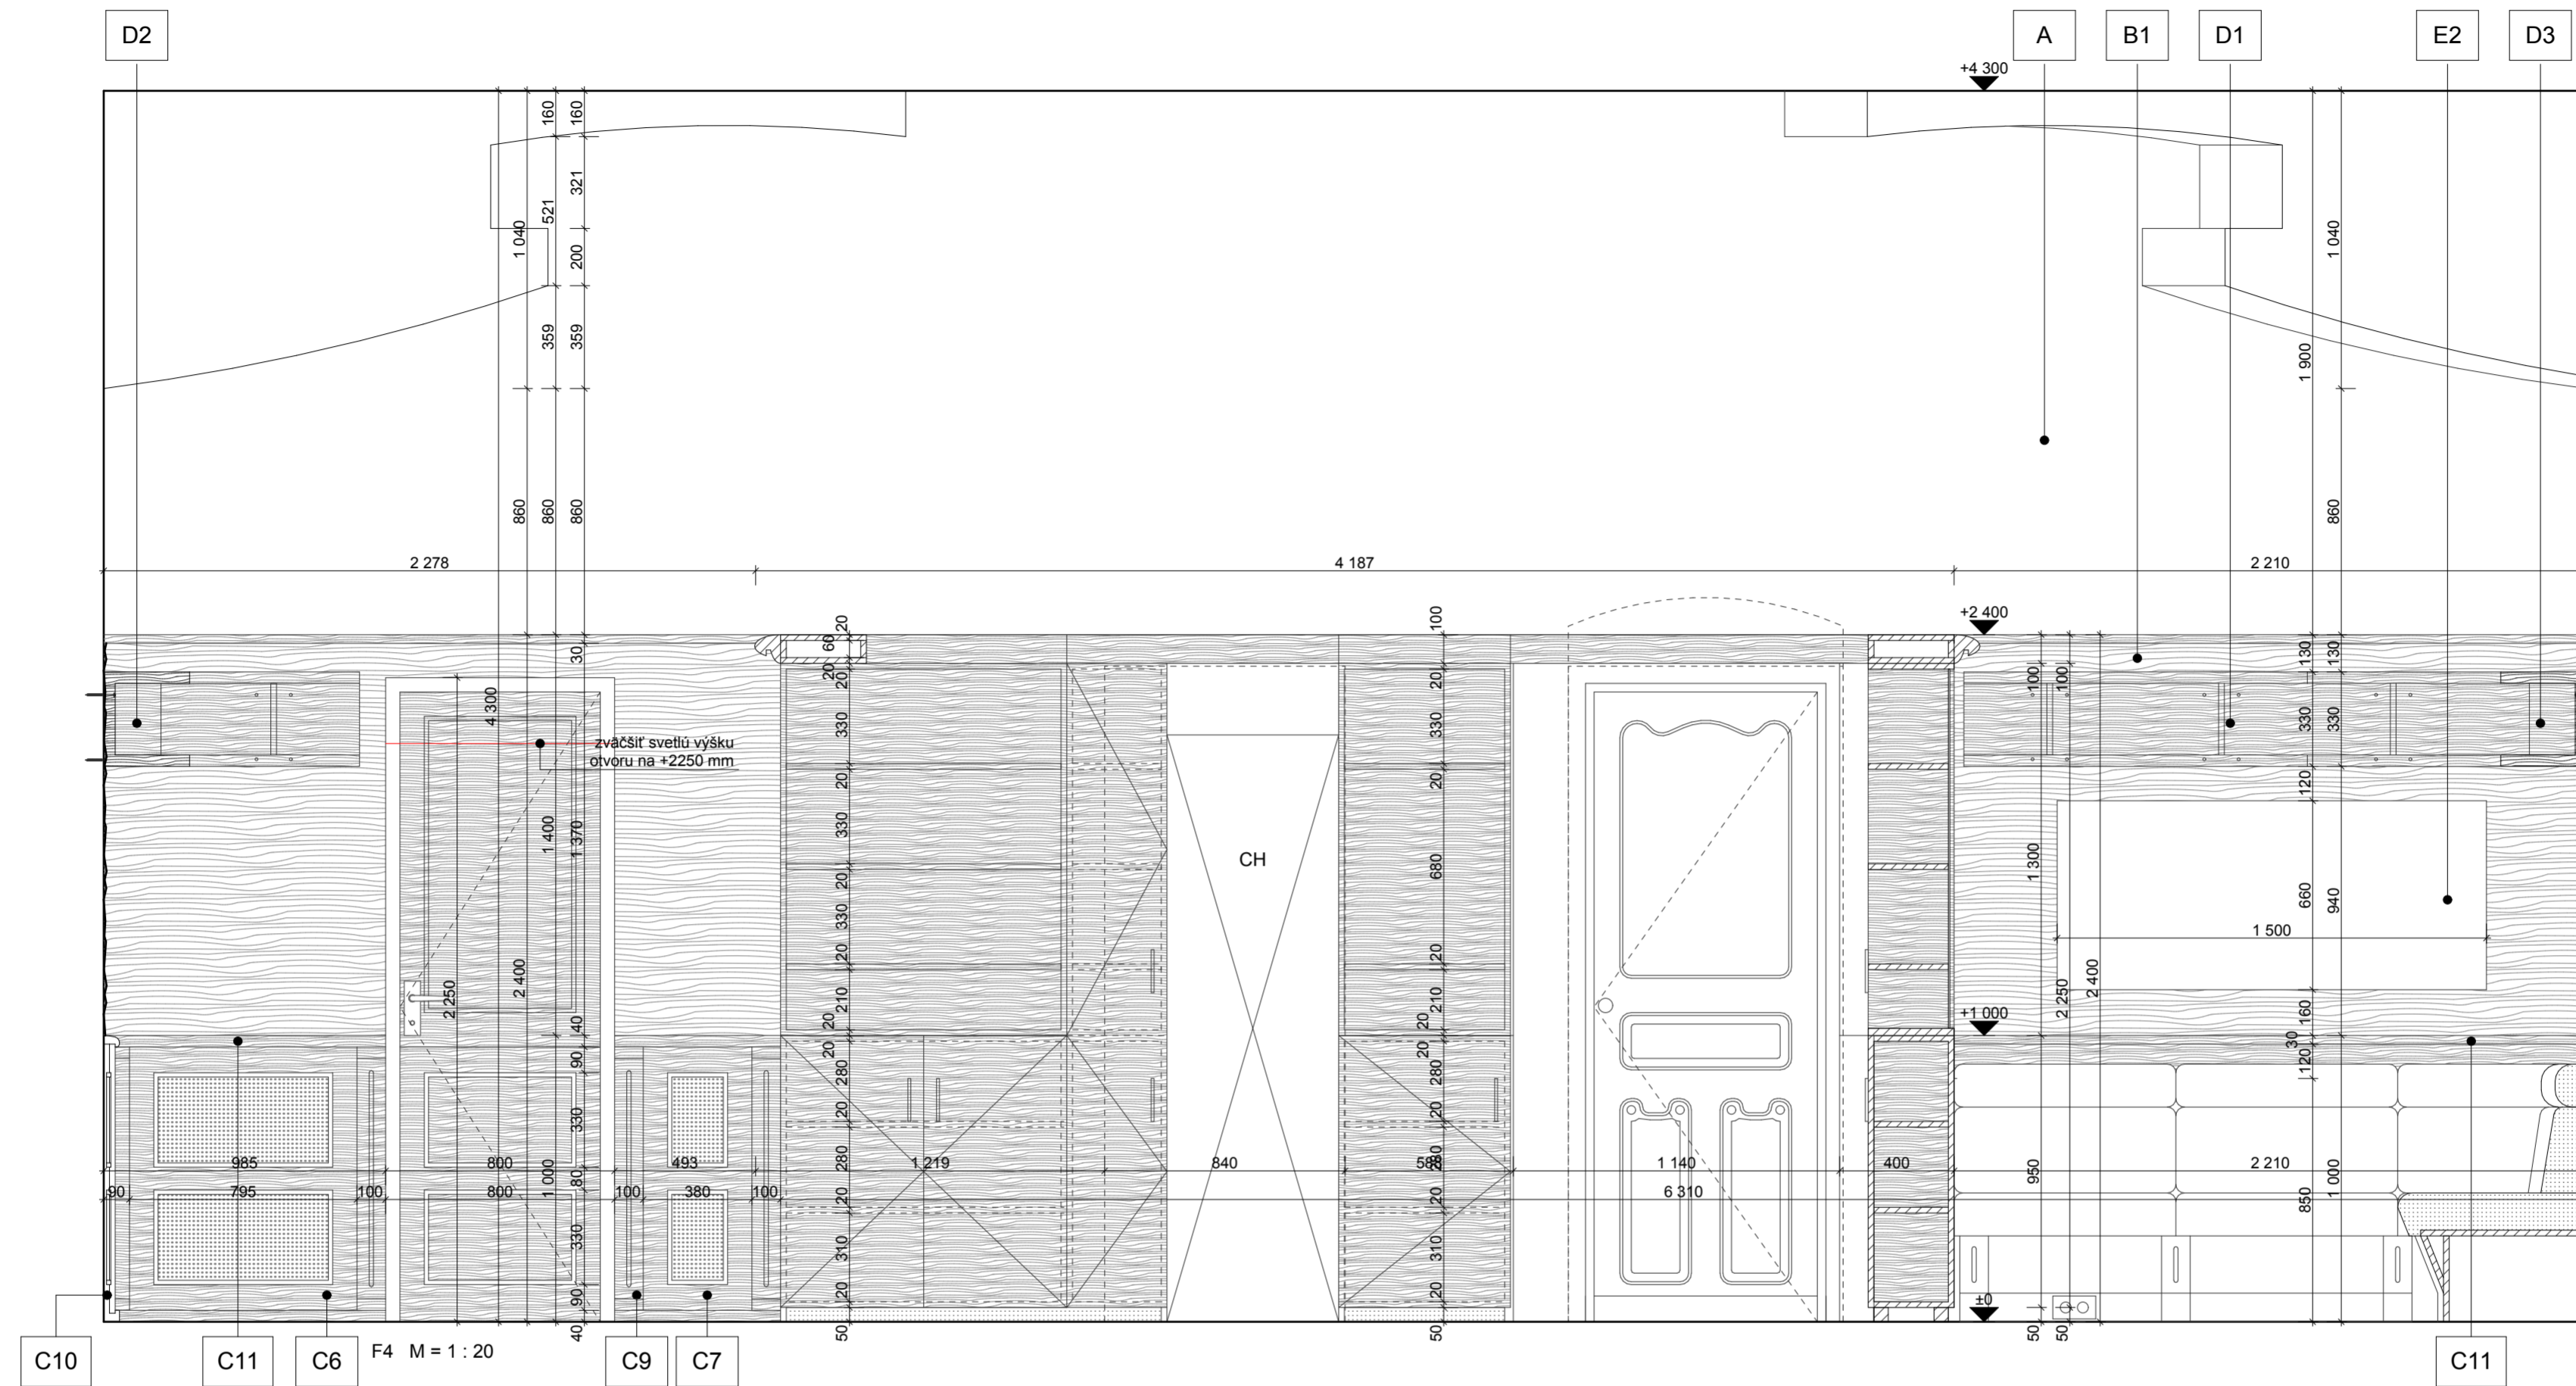

Meno	Typ	Farba	Množstvo (SPOLU)	
A	Omietka	Baumit	biela	110 m²
B1	Drevený obklad	-	hnedá	6,2 m²
C1-C12	Drevený kazetový sokel	-	tmavohnedá	
D1-D3	Polica	-	tmavohnedá	
E1	Tabuľa - denné menu	-	čierna	1 ks
E2	Tabuľa - Jókaiho fazuľová polievka	-	čierna	1 ks
F	Malba	-	-	
G	Zrkadlo	-	-	1 ks
OS1	Nástenná lampa	-	-	6 ks

- Tapeta, hnedá
- drevené výrobky
- gres LUXMAR, farba: červená