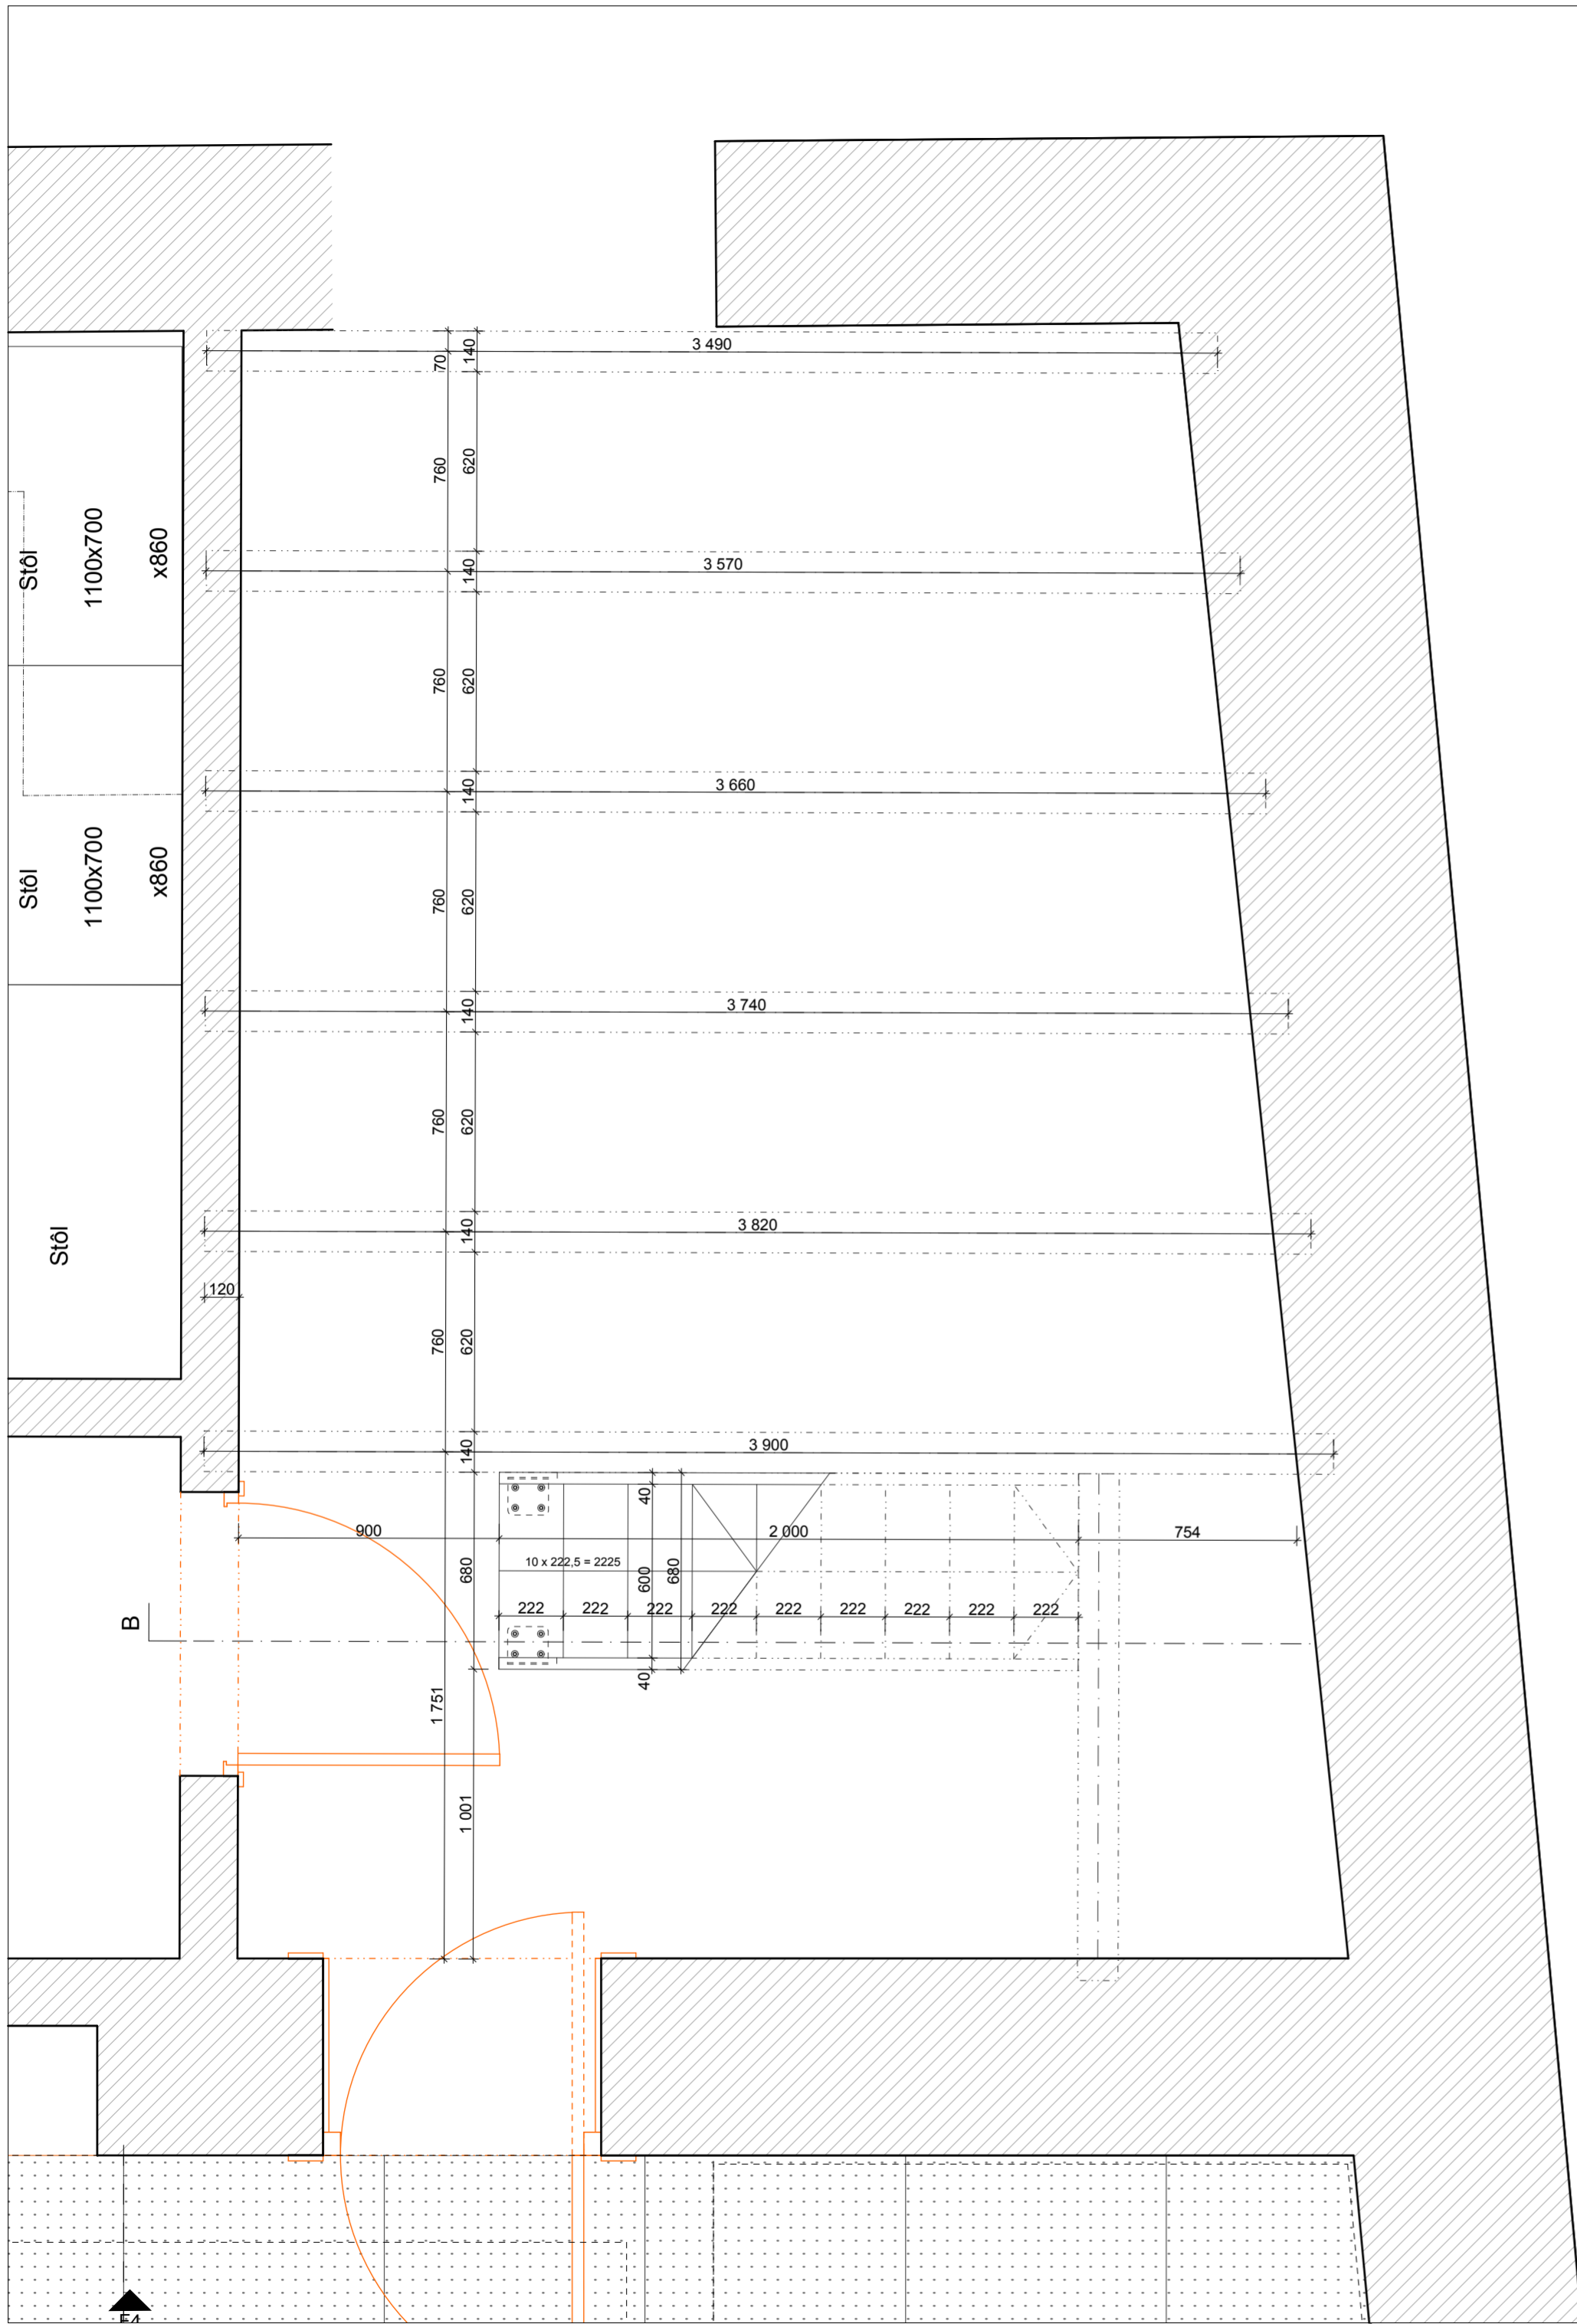

Pôdorys M = 1 : 50

Pôdorys boxu M = 1 : 20

Pohľad boxu M = 1 : 20

Osvetlenie - OS2 M = 1 : 20

Rez B - B M = 1 : 20

Pôdorys M = 1 : 20

gres LUXMAR spolu: 66 m<sup>2</sup>

Y1

Meno	Typ	Farba	Množstvo (SPOLU)
A Omietka	Baumit	biela	110 m <sup>2</sup>
B Tapeta	-	hnedá	21,15 m <sup>2</sup>
C1: Drevený kazetový sokel	-	tmavohnedá	
C12: Polica	-	tmavohnedá	
D1-03 Tabuľa - denné menu	-	čierna	
E2 Tabuľa - Jókaiho fazuľová polievka	-	čierna	
F Malba	-	-	1 ks
G Zrkadlo	-	-	6 ks
OS1 Nástenná lampa	-	-	