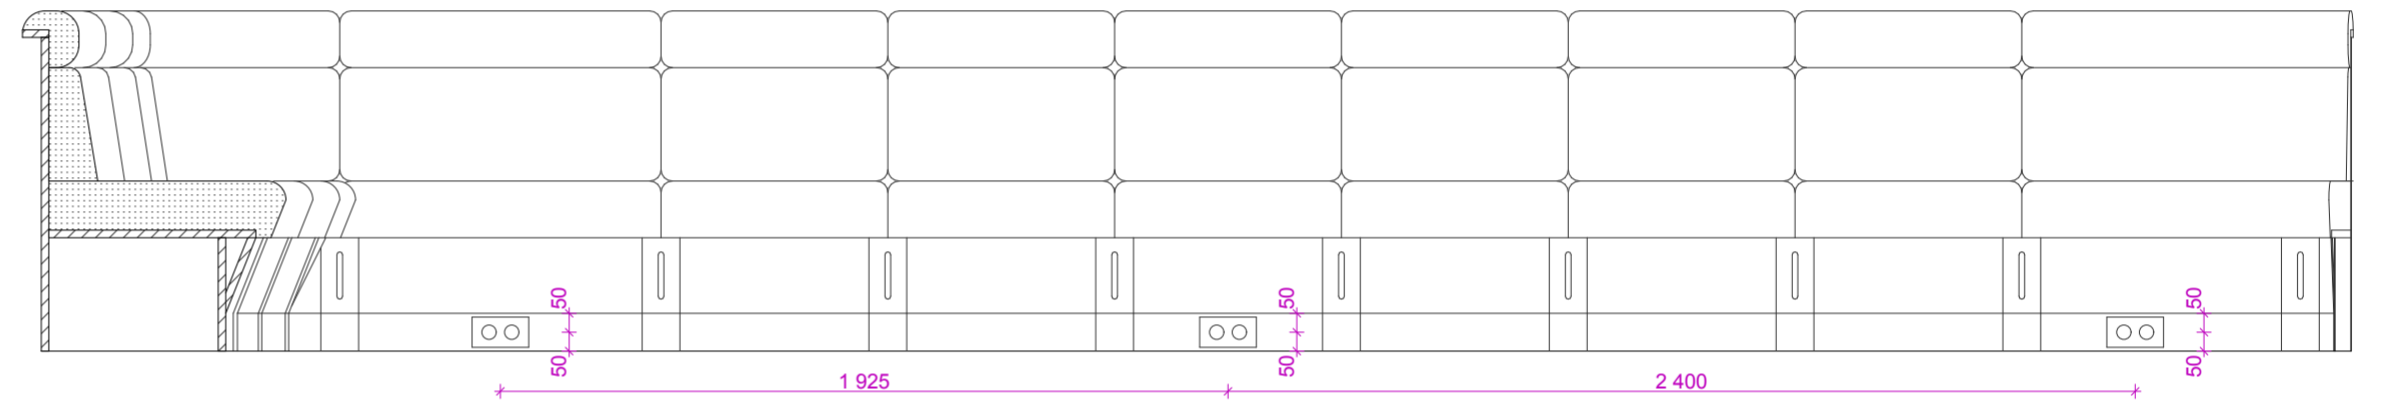

Pôdorys M = 1 : 50

Pôdorys boxu M = 1 : 20

Pohľad boxu M = 1 : 20

Osvetlenie - OS2 M = 1 : 20

Rez B - B M = 1 : 20

Pôdorys M = 1 : 20

gres LUXMAR spolu: 66 m<sup>2</sup>

Y1