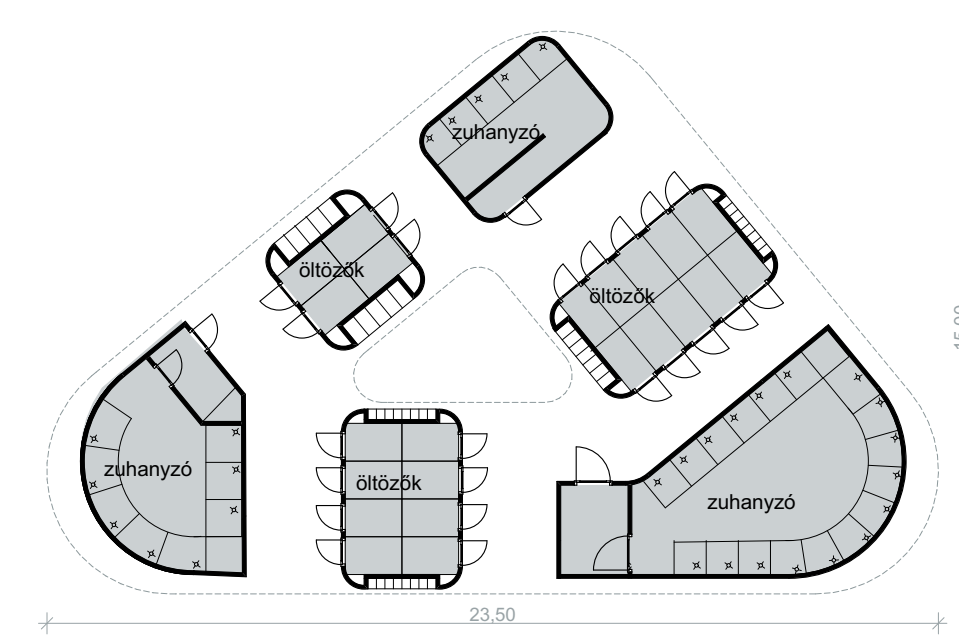

öltöző-zuhanyzó alaprajz M=1:200