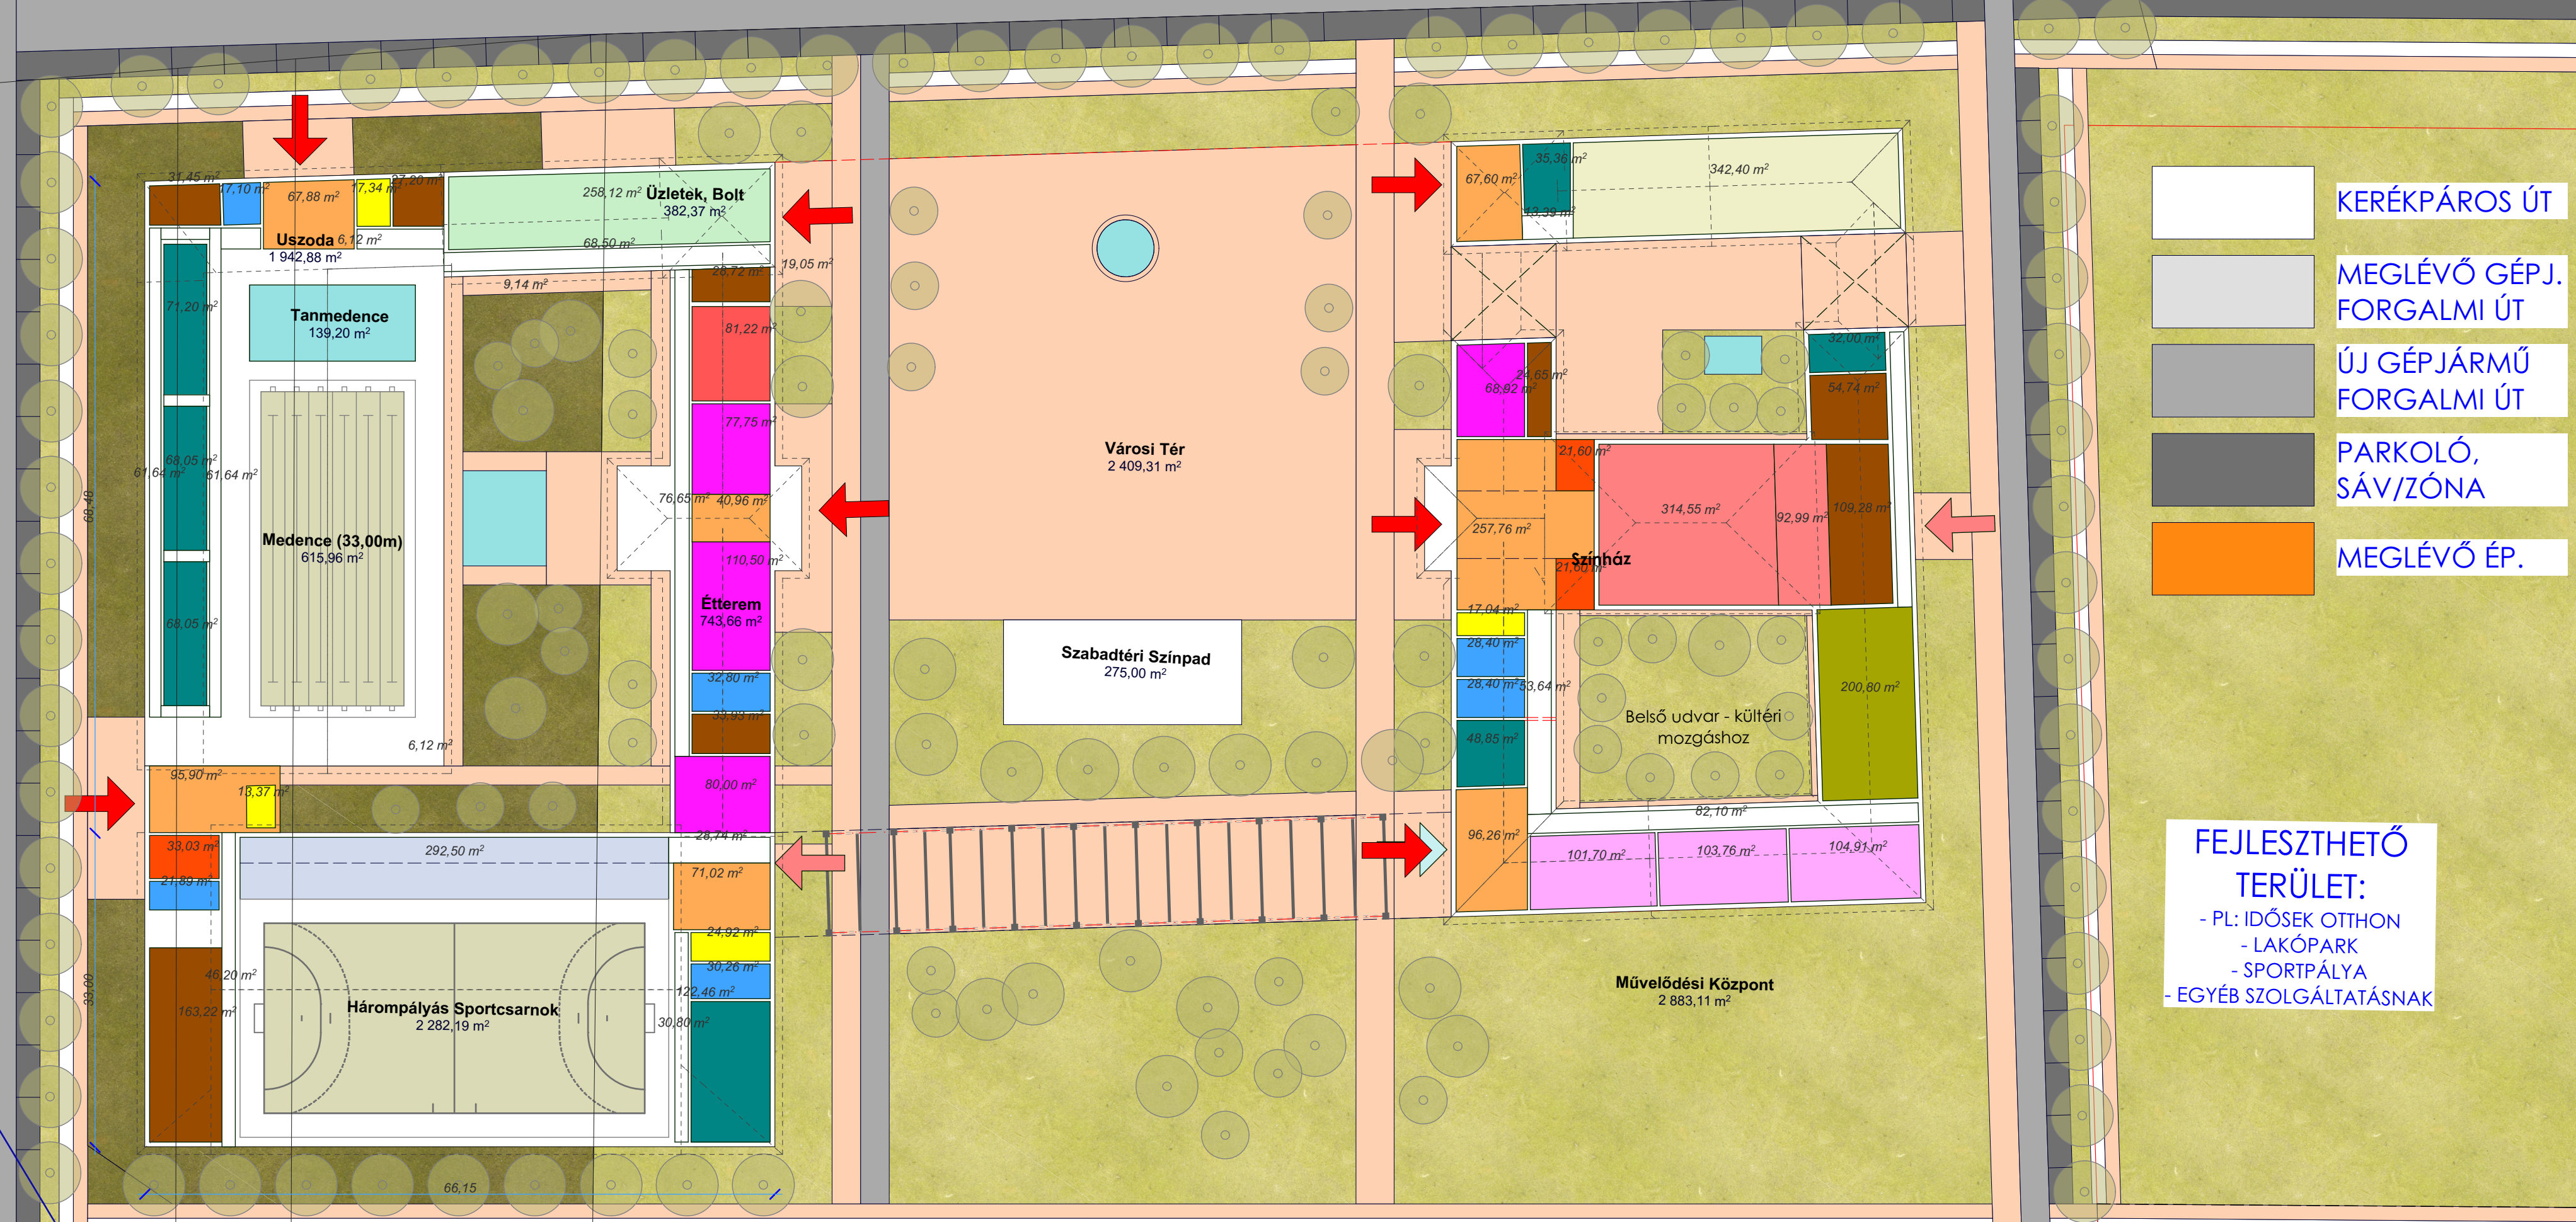

- PORTA, RUHATÁR
- JÁRDA, VÁROSI TÉR, GYALOGOS KÖZL.
- TANTEREM, KUTATÓ TEREM, MOZGÁS TEREM
- KONYHA
- ÉTTEREM, KÁVÉZŐ, BÜFÉ
- AULA, BEJÁRATI TÉR, FOGADÓ TÉR
- LÉPCSŐHÁZ
- SZÖKŐKÚT, MEDENCE
- VIZESBLOKK, MOSDÓK
- ÖLTÖZŐK
- NAGYTEREM, EDZŐTEREM
- ZÖLDFELÜLET
- RAKTÁR, TÁROLÓ, TAK.SZER.
- FŐBEJÁRAT
- MELLÉKBEJÁRAT

- KERÉKPÁROS ÚT
- MEGLÉVŐ GÉPJ. FORGALMI ÚT
- ÚJ GÉPJÁRMŰ FORGALMI ÚT
- PARKOLÓ, SÁV/ZÓNA
- MEGLÉVŐ ÉP.

FEJLESZTHETŐ TERÜLET:
 - PL: IDŐSEK OTTHON
 - LAKÓPARK
 - SPORTPÁLYA
 - EGYÉB SZOLGÁLTATÁSNAK

INTÉZMÉNY KÖZPONT FUNKCIÓSÉMÁJA M=1:500